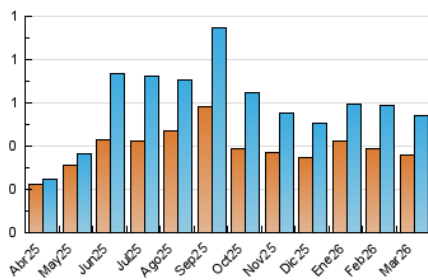

4.3 Por meses

N. únicos / Visitas (x 1000)