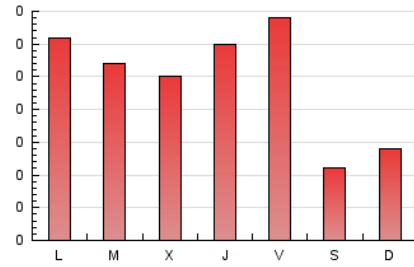

1. Cifras totales y promedios (Nacional)

MES - AÑO	NAVEGADORES UNICOS	VISITAS	PAGINAS
Marzo - 2026	359	541	758
PROMEDIO DIARIO	16	17	24
PROMEDIO LUNES-VIERNES	19	21	29
PROMEDIO SABADO-DOMINGO	9	9	13
PAGINAS / VISITAS	1,40		
DURACION MEDIA VISITAS	0:01:34		
TIEMPO INTERACCIÓN MEDIO	0:00:41		

2. Secciones (Nacional)

	PAGINAS	%
HOME	77	10.16 %
RESTO	681	89.84 %

3. Por día del mes (Nacional)

Día	N. únicos	Visitas	Páginas	Día	N. únicos	Visitas	Páginas	Día	N. únicos	Visitas	Páginas
1	8	8	8	11	11	11	15	21	6	6	7
2	23	24	35	12	16	17	22	22	9	9	19
3	30	33	41	13	20	25	40	23	15	16	24
4	17	18	25	14	9	10	15	24	18	18	27
5	14	15	19	15	10	12	19	25	23	25	37
6	19	19	24	16	19	19	27	26	29	32	44
7	8	8	11	17	19	20	26	27	31	39	52
8	8	9	9	18	14	14	22	28	7	7	9
9	29	29	43	19	21	25	35	29	13	13	17
10	13	14	21	20	13	15	19	30	15	17	25
								31	15	15	21

4. Gráficas (Nacional)

4.1 Por día de la semana (promedio)

N. únicos / Visitas (x 100)

Páginas (x 100)

4.2 Por franja horaria (promedio)

Visitas_ (x 1000)

Páginas (x 1000)

4.3 Por meses