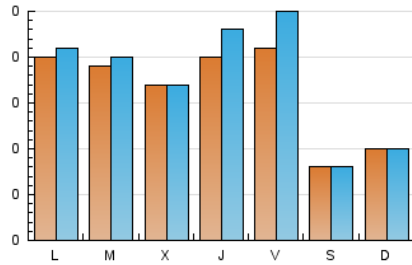

1. Cifras totales y promedios (Nacional e Internacional)

MES - AÑO	NAVEGADORES UNICOS	VISITAS	PAGINAS
Marzo - 2026	361	544	761
PROMEDIO DIARIO	16	18	25
PROMEDIO LUNES-VIERNES	19	21	29
PROMEDIO SABADO-DOMINGO	9	9	13
PAGINAS / VISITAS	1,40		
DURACION MEDIA VISITAS	0:01:33		
TIEMPO INTERACCIÓN MEDIO	0:00:41		

2. Secciones (Nacional e Internacional)

	PAGINAS	%
HOME	77	10.12 %
RESTO	684	89.88 %

3. Por día del mes (Nacional e Internacional)

Día	N. únicos	Visitas	Páginas	Día	N. únicos	Visitas	Páginas	Día	N. únicos	Visitas	Páginas
1	8	8	8	11	11	11	15	21	6	6	7
2	23	24	35	12	17	18	23	22	9	9	19
3	31	34	42	13	20	25	40	23	15	16	24
4	18	19	26	14	9	10	15	24	18	18	27
5	14	15	19	15	10	12	19	25	23	25	37
6	19	19	24	16	19	19	27	26	29	32	44
7	8	8	11	17	19	20	26	27	31	39	52
8	8	9	9	18	14	14	22	28	7	7	9
9	29	29	43	19	21	25	35	29	13	13	17
10	13	14	21	20	13	15	19	30	15	17	25
								31	15	15	21

4. Gráficas (Nacional e Internacional)

4.1 Por día de la semana (promedio)

N. únicos / Visitas (x 100)

Páginas (x 100)

4.2 Por franja horaria (promedio)

Visitas_ (x 1000)

Páginas (x 1000)

4.3 Por meses