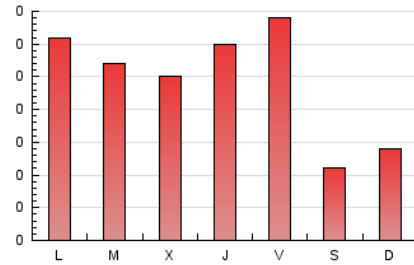

1. Cifras totales y promedios (Nacional e Internacional)

MES - AÑO	NAVEGADORES UNICOS	VISITAS	PAGINAS
Marzo - 2026	361	544	761
PROMEDIO DIARIO	16	18	25
PROMEDIO LUNES-VIERNES	19	21	29
PROMEDIO SABADO-DOMINGO	9	9	13
PAGINAS / VISITAS	1,40		
DURACION MEDIA VISITAS	0:01:33		
TIEMPO INTERACCIÓN MEDIO	0:00:41		

2. Secciones (Nacional e Internacional)

	PAGINAS	%
HOME	77	10.12 %
RESTO	684	89.88 %

3. Por día del mes (Nacional e Internacional)

Día	N. únicos	Visitas	Páginas	Día	N. únicos	Visitas	Páginas	Día	N. únicos	Visitas	Páginas
1	8	8	8	11	11	11	15	21	6	6	7
2	23	24	35	12	17	18	23	22	9	9	19
3	31	34	42	13	20	25	40	23	15	16	24
4	18	19	26	14	9	10	15	24	18	18	27
5	14	15	19	15	10	12	19	25	23	25	37
6	19	19	24	16	19	19	27	26	29	32	44
7	8	8	11	17	19	20	26	27	31	39	52
8	8	9	9	18	14	14	22	28	7	7	9
9	29	29	43	19	21	25	35	29	13	13	17
10	13	14	21	20	13	15	19	30	15	17	25
								31	15	15	21

4. Gráficas (Nacional e Internacional)

4.1 Por día de la semana (promedio)

N. únicos / Visitas (x 100)

Páginas (x 100)

4.2 Por franja horaria (promedio)

Visitas_ (x 1000)

Páginas (x 1000)

4.3 Por meses