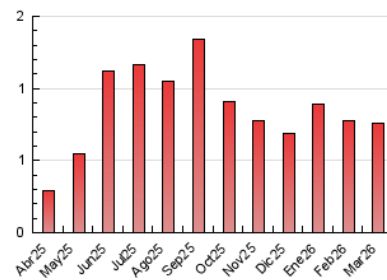

1. Cifras totales y promedios (Nacional)

MES - AÑO	NAVEGADORES UNICOS	VISITAS	PAGINAS
Marzo - 2026	359	541	758
PROMEDIO DIARIO	16	17	24
PROMEDIO LUNES-VIERNES	19	21	29
PROMEDIO SABADO-DOMINGO	9	9	13
PAGINAS / VISITAS	1,40		
DURACION MEDIA VISITAS	0:01:34		
TIEMPO INTERACCIÓN MEDIO	0:00:41		

2. Secciones (Nacional)

	PAGINAS	%
HOME	77	10.16 %
RESTO	681	89.84 %

3. Por día del mes (Nacional)

Día	N. únicos	Visitas	Páginas	Día	N. únicos	Visitas	Páginas	Día	N. únicos	Visitas	Páginas
1	8	8	8	11	11	11	15	21	6	6	7
2	23	24	35	12	16	17	22	22	9	9	19
3	30	33	41	13	20	25	40	23	15	16	24
4	17	18	25	14	9	10	15	24	18	18	27
5	14	15	19	15	10	12	19	25	23	25	37
6	19	19	24	16	19	19	27	26	29	32	44
7	8	8	11	17	19	20	26	27	31	39	52
8	8	9	9	18	14	14	22	28	7	7	9
9	29	29	43	19	21	25	35	29	13	13	17
10	13	14	21	20	13	15	19	30	15	17	25
								31	15	15	21

4. Gráficas (Nacional)

4.1 Por día de la semana (promedio)

N. únicos / Visitas (x 100)

Páginas (x 100)

4.2 Por franja horaria (promedio)

Visitas_ (x 1000)

Páginas (x 1000)

4.3 Por meses

N. únicos / Visitas (x 1000)

Páginas (x 1000)

5. Observaciones

Este Medio Electrónico de Comunicación ha sido medido por la herramienta Google Analytics de Google (GA4).

6. Definiciones básicas (Para más información ver Normas Técnicas para el Control de los Medios Electrónicos de Comunicación)