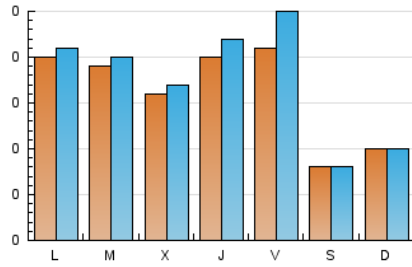

1. Cifras totales y promedios (Nacional)

MES - AÑO	NAVEGADORES UNICOS	VISITAS	PAGINAS
Marzo - 2026	359	541	758
PROMEDIO DIARIO	16	17	24
PROMEDIO LUNES-VIERNES	19	21	29
PROMEDIO SABADO-DOMINGO	9	9	13
PAGINAS / VISITAS	1,40		
DURACION MEDIA VISITAS	0:01:34		
TIEMPO INTERACCIÓN MEDIO	0:00:41		

2. Secciones (Nacional)

	PAGINAS	%
HOME	77	10.16 %
RESTO	681	89.84 %

3. Por día del mes (Nacional)

Día	N. únicos	Visitas	Páginas	Día	N. únicos	Visitas	Páginas	Día	N. únicos	Visitas	Páginas
1	8	8	8	11	11	11	15	21	6	6	7
2	23	24	35	12	16	17	22	22	9	9	19
3	30	33	41	13	20	25	40	23	15	16	24
4	17	18	25	14	9	10	15	24	18	18	27
5	14	15	19	15	10	12	19	25	23	25	37
6	19	19	24	16	19	19	27	26	29	32	44
7	8	8	11	17	19	20	26	27	31	39	52
8	8	9	9	18	14	14	22	28	7	7	9
9	29	29	43	19	21	25	35	29	13	13	17
10	13	14	21	20	13	15	19	30	15	17	25
								31	15	15	21

4. Gráficas (Nacional)

4.1 Por día de la semana (promedio)

N. únicos / Visitas (x 100)

Páginas (x 100)

4.2 Por franja horaria (promedio)

Visitas_ (x 1000)

Páginas (x 1000)

4.3 Por meses