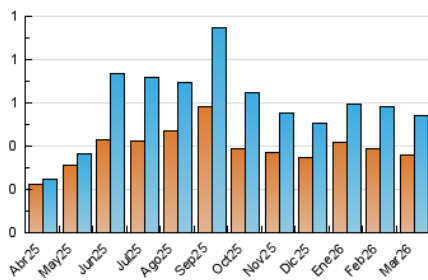

2. Secciones (Nacional)

	PAGINAS	%
HOME	77	10.16 %
RESTO	681	89.84 %

3. Por día del mes (Nacional)

Día	N. únicos	Visitas	Páginas	Día	N. únicos	Visitas	Páginas	Día	N. únicos	Visitas	Páginas
1	8	8	8	11	11	11	15	21	6	6	7
2	23	24	35	12	16	17	22	22	9	9	19
3	30	33	41	13	20	25	40	23	15	16	24
4	17	18	25	14	9	10	15	24	18	18	27
5	14	15	19	15	10	12	19	25	23	25	37
6	19	19	24	16	19	19	27	26	29	32	44
7	8	8	11	17	19	20	26	27	31	39	52
8	8	9	9	18	14	14	22	28	7	7	9
9	29	29	43	19	21	25	35	29	13	13	17
10	13	14	21	20	13	15	19	30	15	17	25
								31	15	15	21

4. Gráficas (Nacional)

4.1 Por día de la semana (promedio)

N. únicos / Visitas (x 100)

Páginas (x 100)

4.2 Por franja horaria (promedio)

Visitas_ (x 1000)

Páginas (x 1000)

4.3 Por meses

N. únicos / Visitas (x 1000)

Páginas (x 1000)

5. Observaciones

Este Medio Electrónico de Comunicación ha sido medido por la herramienta Google Analytics de Google (GA4).

6. Definiciones básicas (Para más información ver Normas Técnicas para el Control de los Medios Electrónicos de Comunicación)