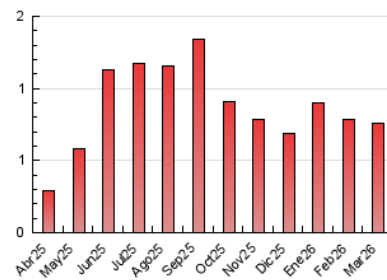

Páginas (x 1000)