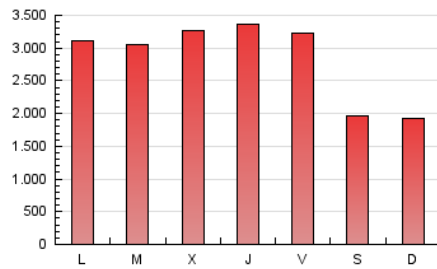

1. Cifras totales y promedios (Nacional e Internacional)

MES - AÑO	NAVEGADORES UNICOS	VISITAS	PAGINAS
Agosto - 2023	71.109	418.828	8.924.752
PROMEDIO DIARIO	6.105	13.511	287.895
PROMEDIO LUNES-VIERNES	6.696	15.103	320.639
PROMEDIO SABADO-DOMINGO	4.404	8.934	193.757
PAGINAS / VISITAS	21,31		
DURACION MEDIA VISITAS	0:28:03		
TIEMPO INTERACCIÓN MEDIO	0:14:55		

2. Secciones (Nacional e Internacional)

	PAGINAS	%
HOME	1.578.476	17.69 %
RESTO	7.346.276	82.31 %

3. Por día del mes (Nacional e Internacional)

Día	N. únicos	Visitas	Páginas	Día	N. únicos	Visitas	Páginas	Día	N. únicos	Visitas	Páginas
1	6.560	15.384	317.009	11	6.697	14.630	316.820	21	6.413	14.755	324.642
2	6.553	15.843	328.188	12	5.880	10.594	205.463	22	6.611	15.676	337.858
3	6.548	15.146	334.110	13	4.056	8.376	194.396	23	6.626	15.669	339.306
4	6.159	13.747	307.711	14	5.991	13.456	310.146	24	6.710	15.541	342.646
5	4.307	8.494	179.180	15	5.388	12.239	244.352	25	6.409	14.625	342.075
6	4.992	9.324	178.497	16	6.347	14.660	308.389	26	3.997	8.553	197.614
7	7.649	15.272	307.942	17	6.440	14.481	335.296	27	3.753	8.253	183.414
8	8.544	17.112	320.625	18	6.184	14.214	323.945	28	6.415	14.580	300.665
9	8.091	16.483	318.301	19	4.283	8.929	200.549	29	6.704	15.599	304.475
10	7.424	16.799	324.449	20	3.964	8.947	210.940	30	6.704	15.567	342.177
								31	6.842	15.880	343.572

4. Gráficas (Nacional e Internacional)

4.1 Por día de la semana (promedio)

N. únicos / Visitas (x 100)

Páginas (x 100)

4.2 Por franja horaria (promedio)

Visitas_ (x 1000)

Páginas (x 1000)

4.3 Por meses