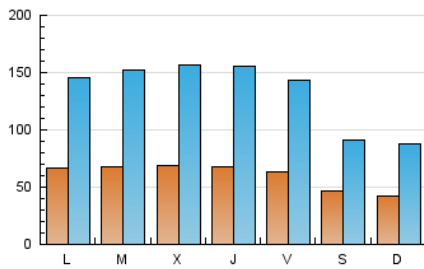

1. Cifras totales y promedios (Nacional e Internacional)

MES - AÑO	NAVEGADORES UNICOS	VISITAS	PAGINAS
Agosto - 2023	71.109	418.828	8.924.752
PROMEDIO DIARIO	6.105	13.511	287.895
PROMEDIO LUNES-VIERNES	6.696	15.103	320.639
PROMEDIO SABADO-DOMINGO	4.404	8.934	193.757
PAGINAS / VISITAS	21,31		
DURACION MEDIA VISITAS	0:28:03		
TIEMPO INTERACCIÓN MEDIO	0:14:55		

2. Secciones (Nacional e Internacional)

	PAGINAS	%
HOME	1.578.476	17.69 %
RESTO	7.346.276	82.31 %

3. Por día del mes (Nacional e Internacional)

Día	N. únicos	Visitas	Páginas	Día	N. únicos	Visitas	Páginas	Día	N. únicos	Visitas	Páginas
1	6.560	15.384	317.009	11	6.697	14.630	316.820	21	6.413	14.755	324.642
2	6.553	15.843	328.188	12	5.880	10.594	205.463	22	6.611	15.676	337.858
3	6.548	15.146	334.110	13	4.056	8.376	194.396	23	6.626	15.669	339.306
4	6.159	13.747	307.711	14	5.991	13.456	310.146	24	6.710	15.541	342.646
5	4.307	8.494	179.180	15	5.388	12.239	244.352	25	6.409	14.625	342.075
6	4.992	9.324	178.497	16	6.347	14.660	308.389	26	3.997	8.553	197.614
7	7.649	15.272	307.942	17	6.440	14.481	335.296	27	3.753	8.253	183.414
8	8.544	17.112	320.625	18	6.184	14.214	323.945	28	6.415	14.580	300.665
9	8.091	16.483	318.301	19	4.283	8.929	200.549	29	6.704	15.599	304.475
10	7.424	16.799	324.449	20	3.964	8.947	210.940	30	6.704	15.567	342.177
								31	6.842	15.880	343.572

4. Gráficas (Nacional e Internacional)

4.1 Por día de la semana (promedio)

N. únicos / Visitas (x 100)

Páginas (x 100)

4.2 Por franja horaria (promedio)

Visitas_ (x 1000)

Páginas (x 1000)

4.3 Por meses