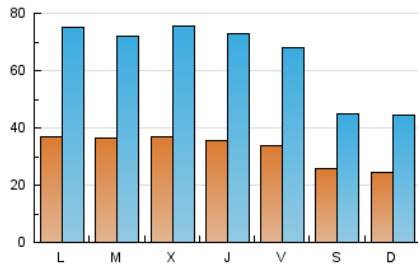

1. Cifras totales y promedios (Nacional)

MES - AÑO	NAVEGADORES UNICOS	VISITAS	PAGINAS
Agosto - 2023	49.898	203.000	5.732.782
PROMEDIO DIARIO	3.318	6.548	184.928
PROMEDIO LUNES-VIERNES	3.600	7.272	208.360
PROMEDIO SABADO-DOMINGO	2.507	4.469	117.563
PAGINAS / VISITAS	28,24		
DURACION MEDIA VISITAS	0:33:54		
TIEMPO INTERACCIÓN MEDIO	0:10:31		

2. Secciones (Nacional)

	PAGINAS	%
HOME	914.904	15.96 %
RESTO	4.817.878	84.04 %

3. Por día del mes (Nacional)

Día	N. únicos	Visitas	Páginas	Día	N. únicos	Visitas	Páginas	Día	N. únicos	Visitas	Páginas
1	3.454	7.232	212.887	11	3.625	6.868	202.834	21	3.431	7.367	214.922
2	3.473	7.423	220.526	12	3.769	5.687	121.304	22	3.475	7.580	215.790
3	3.380	7.040	223.487	13	2.309	4.190	117.860	23	3.402	7.365	206.402
4	3.284	6.621	206.859	14	3.063	6.398	191.745	24	3.474	7.161	216.912
5	2.341	4.203	111.912	15	2.320	4.433	132.956	25	3.369	6.923	220.419
6	3.359	5.426	116.191	16	3.239	6.879	203.368	26	1.959	3.831	118.380
7	4.838	8.503	208.948	17	3.298	6.925	217.783	27	1.994	3.990	114.878
8	5.431	9.297	209.641	18	3.258	6.735	207.239	28	3.481	7.701	208.915
9	4.904	8.600	209.758	19	2.247	4.271	115.270	29	3.527	7.456	201.070
10	4.008	7.632	204.209	20	2.080	4.154	124.710	30	3.476	7.500	226.111
								31	3.586	7.609	229.496

4. Gráficas (Nacional)

4.1 Por día de la semana (promedio)

N. únicos / Visitas (x 100)

Páginas (x 100)

4.2 Por franja horaria (promedio)

Visitas_ (x 1000)

Páginas (x 1000)

4.3 Por meses