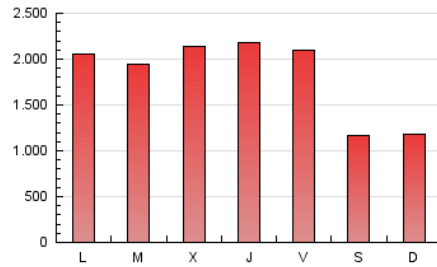

1. Cifras totales y promedios (Nacional)

MES - AÑO	NAVEGADORES UNICOS	VISITAS	PAGINAS
Agosto - 2023	49.898	203.000	5.732.782
PROMEDIO DIARIO	3.318	6.548	184.928
PROMEDIO LUNES-VIERNES	3.600	7.272	208.360
PROMEDIO SABADO-DOMINGO	2.507	4.469	117.563
PAGINAS / VISITAS	28,24		
DURACION MEDIA VISITAS	0:33:54		
TIEMPO INTERACCIÓN MEDIO	0:10:31		

2. Secciones (Nacional)

	PAGINAS	%
HOME	914.904	15.96 %
RESTO	4.817.878	84.04 %

3. Por día del mes (Nacional)

Día	N. únicos	Visitas	Páginas	Día	N. únicos	Visitas	Páginas	Día	N. únicos	Visitas	Páginas
1	3.454	7.232	212.887	11	3.625	6.868	202.834	21	3.431	7.367	214.922
2	3.473	7.423	220.526	12	3.769	5.687	121.304	22	3.475	7.580	215.790
3	3.380	7.040	223.487	13	2.309	4.190	117.860	23	3.402	7.365	206.402
4	3.284	6.621	206.859	14	3.063	6.398	191.745	24	3.474	7.161	216.912
5	2.341	4.203	111.912	15	2.320	4.433	132.956	25	3.369	6.923	220.419
6	3.359	5.426	116.191	16	3.239	6.879	203.368	26	1.959	3.831	118.380
7	4.838	8.503	208.948	17	3.298	6.925	217.783	27	1.994	3.990	114.878
8	5.431	9.297	209.641	18	3.258	6.735	207.239	28	3.481	7.701	208.915
9	4.904	8.600	209.758	19	2.247	4.271	115.270	29	3.527	7.456	201.070
10	4.008	7.632	204.209	20	2.080	4.154	124.710	30	3.476	7.500	226.111
								31	3.586	7.609	229.496

4. Gráficas (Nacional)

4.1 Por día de la semana (promedio)

N. únicos / Visitas (x 100)

Páginas (x 100)

4.2 Por franja horaria (promedio)

Visitas_ (x 1000)

Páginas (x 1000)

4.3 Por meses