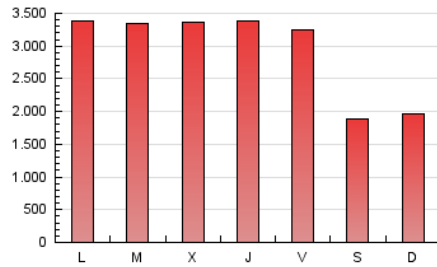

1. Cifras totales y promedios (Nacional e Internacional)

MES - AÑO	NAVEGADORES UNICOS	VISITAS	PAGINAS
Julio - 2023	64.227	416.518	8.941.115
PROMEDIO DIARIO	5.960	13.436	288.423
PROMEDIO LUNES-VIERNES	6.824	15.633	334.258
PROMEDIO SABADO-DOMINGO	4.147	8.823	192.170
PAGINAS / VISITAS	21,47		
DURACION MEDIA VISITAS	0:28:15		
TIEMPO INTERACCIÓN MEDIO	0:16:13		

2. Secciones (Nacional e Internacional)

	PAGINAS	%
HOME	1.505.086	16.83 %
RESTO	7.436.029	83.17 %

3. Por día del mes (Nacional e Internacional)

Día	N. únicos	Visitas	Páginas	Día	N. únicos	Visitas	Páginas	Día	N. únicos	Visitas	Páginas
1	4.281	9.122	189.044	11	7.122	16.375	348.239	21	7.646	16.134	325.552
2	3.991	8.534	183.280	12	6.874	16.323	364.251	22	4.732	9.503	204.216
3	6.662	15.057	332.043	13	7.013	16.419	347.010	23	4.753	10.325	255.176
4	6.968	16.074	330.278	14	6.519	14.525	318.680	24	6.849	15.784	346.270
5	6.942	16.411	318.852	15	3.926	8.799	185.219	25	6.721	15.648	312.065
6	7.131	16.256	332.993	16	4.347	8.908	175.906	26	6.825	15.684	318.726
7	6.671	15.011	337.527	17	6.833	15.188	355.996	27	6.602	15.155	335.059
8	3.963	8.461	197.579	18	7.227	16.109	346.068	28	6.424	14.633	316.192
9	3.903	8.488	188.093	19	6.859	16.257	344.398	29	3.967	8.233	168.339
10	6.721	15.392	337.337	20	6.565	15.682	334.726	30	3.603	7.857	174.845
								31	6.129	14.171	317.156

4. Gráficas (Nacional e Internacional)

4.1 Por día de la semana (promedio)

N. únicos / Visitas (x 100)

Páginas (x 100)

4.2 Por franja horaria (promedio)

Visitas_ (x 1000)

Páginas (x 1000)

4.3 Por meses