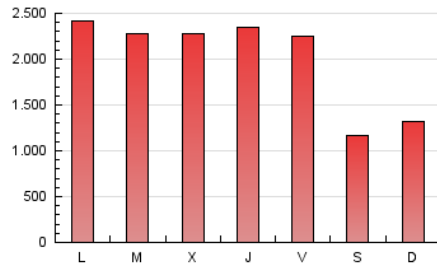

1. Cifras totales y promedios (Nacional)

MES - AÑO	NAVEGADORES UNICOS	VISITAS	PAGINAS
Julio - 2023	43.345	213.032	6.110.707
PROMEDIO DIARIO	3.313	6.872	197.120
PROMEDIO LUNES-VIERNES	3.819	8.063	231.545
PROMEDIO SABADO-DOMINGO	2.251	4.372	124.827
PAGINAS / VISITAS	28,68		
DURACION MEDIA VISITAS	0:33:50		
TIEMPO INTERACCIÓN MEDIO	0:12:26		

2. Secciones (Nacional)

	PAGINAS	%
HOME	916.310	15.00 %
RESTO	5.194.397	85.00 %

3. Por día del mes (Nacional)

Día	N. únicos	Visitas	Páginas	Día	N. únicos	Visitas	Páginas	Día	N. únicos	Visitas	Páginas
1	2.267	4.302	116.885	11	3.985	8.464	237.351	21	4.668	8.576	225.019
2	2.262	4.330	120.841	12	3.771	8.141	240.730	22	2.700	4.668	127.598
3	3.889	8.300	239.285	13	3.933	8.388	235.709	23	2.970	5.917	189.789
4	3.935	8.563	226.801	14	3.635	7.407	222.562	24	3.976	8.835	247.305
5	3.799	8.108	212.937	15	1.949	4.011	119.513	25	3.526	7.761	207.612
6	3.998	8.540	222.601	16	2.214	4.464	120.499	26	3.649	7.808	215.257
7	3.727	7.462	223.609	17	3.764	8.073	255.129	27	3.552	7.511	238.960
8	1.994	3.906	118.932	18	4.117	8.477	240.952	28	3.473	7.175	226.167
9	2.208	4.284	119.186	19	3.909	8.158	240.665	29	2.020	3.897	103.869
10	3.804	8.352	246.039	20	3.710	8.038	239.466	30	1.928	3.936	111.160
								31	3.373	7.180	218.279

4. Gráficas (Nacional)

4.1 Por día de la semana (promedio)

N. únicos / Visitas (x 100)

Páginas (x 100)

4.2 Por franja horaria (promedio)

Visitas_ (x 1000)

Páginas (x 1000)

4.3 Por meses