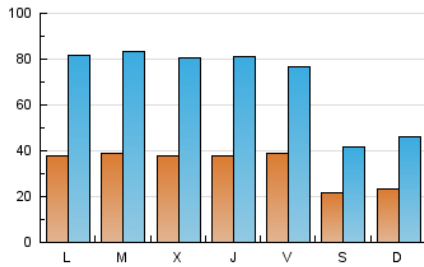

1. Cifras totales y promedios (Nacional)

MES - AÑO	NAVEGADORES UNICOS	VISITAS	PAGINAS
Julio - 2023	43.345	213.032	6.110.707
PROMEDIO DIARIO	3.313	6.872	197.120
PROMEDIO LUNES-VIERNES	3.819	8.063	231.545
PROMEDIO SABADO-DOMINGO	2.251	4.372	124.827
PAGINAS / VISITAS	28,68		
DURACION MEDIA VISITAS	0:33:50		
TIEMPO INTERACCIÓN MEDIO	0:12:26		

2. Secciones (Nacional)

	PAGINAS	%
HOME	916.310	15.00 %
RESTO	5.194.397	85.00 %

3. Por día del mes (Nacional)

Día	N. únicos	Visitas	Páginas	Día	N. únicos	Visitas	Páginas	Día	N. únicos	Visitas	Páginas
1	2.267	4.302	116.885	11	3.985	8.464	237.351	21	4.668	8.576	225.019
2	2.262	4.330	120.841	12	3.771	8.141	240.730	22	2.700	4.668	127.598
3	3.889	8.300	239.285	13	3.933	8.388	235.709	23	2.970	5.917	189.789
4	3.935	8.563	226.801	14	3.635	7.407	222.562	24	3.976	8.835	247.305
5	3.799	8.108	212.937	15	1.949	4.011	119.513	25	3.526	7.761	207.612
6	3.998	8.540	222.601	16	2.214	4.464	120.499	26	3.649	7.808	215.257
7	3.727	7.462	223.609	17	3.764	8.073	255.129	27	3.552	7.511	238.960
8	1.994	3.906	118.932	18	4.117	8.477	240.952	28	3.473	7.175	226.167
9	2.208	4.284	119.186	19	3.909	8.158	240.665	29	2.020	3.897	103.869
10	3.804	8.352	246.039	20	3.710	8.038	239.466	30	1.928	3.936	111.160
								31	3.373	7.180	218.279

4. Gráficas (Nacional)

4.1 Por día de la semana (promedio)

N. únicos / Visitas (x 100)

Páginas (x 100)

4.2 Por franja horaria (promedio)

Visitas_ (x 1000)

Páginas (x 1000)

4.3 Por meses