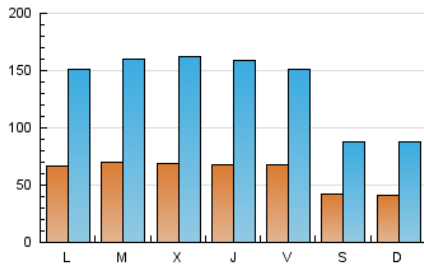

1. Cifras totales y promedios (Nacional e Internacional)

MES - AÑO	NAVEGADORES UNICOS	VISITAS	PAGINAS
Julio - 2023	64.227	416.518	8.941.115
PROMEDIO DIARIO	5.960	13.436	288.423
PROMEDIO LUNES-VIERNES	6.824	15.633	334.258
PROMEDIO SABADO-DOMINGO	4.147	8.823	192.170
PAGINAS / VISITAS	21,47		
DURACION MEDIA VISITAS	0:28:15		
TIEMPO INTERACCIÓN MEDIO	0:16:13		

2. Secciones (Nacional e Internacional)

	PAGINAS	%
HOME	1.505.086	16.83 %
RESTO	7.436.029	83.17 %

3. Por día del mes (Nacional e Internacional)

Día	N. únicos	Visitas	Páginas	Día	N. únicos	Visitas	Páginas	Día	N. únicos	Visitas	Páginas
1	4.281	9.122	189.044	11	7.122	16.375	348.239	21	7.646	16.134	325.552
2	3.991	8.534	183.280	12	6.874	16.323	364.251	22	4.732	9.503	204.216
3	6.662	15.057	332.043	13	7.013	16.419	347.010	23	4.753	10.325	255.176
4	6.968	16.074	330.278	14	6.519	14.525	318.680	24	6.849	15.784	346.270
5	6.942	16.411	318.852	15	3.926	8.799	185.219	25	6.721	15.648	312.065
6	7.131	16.256	332.993	16	4.347	8.908	175.906	26	6.825	15.684	318.726
7	6.671	15.011	337.527	17	6.833	15.188	355.996	27	6.602	15.155	335.059
8	3.963	8.461	197.579	18	7.227	16.109	346.068	28	6.424	14.633	316.192
9	3.903	8.488	188.093	19	6.859	16.257	344.398	29	3.967	8.233	168.339
10	6.721	15.392	337.337	20	6.565	15.682	334.726	30	3.603	7.857	174.845
								31	6.129	14.171	317.156

4. Gráficas (Nacional e Internacional)

4.1 Por día de la semana (promedio)

N. únicos / Visitas (x 100)

Páginas (x 100)

4.2 Por franja horaria (promedio)

Visitas_ (x 1000)

Páginas (x 1000)

4.3 Por meses