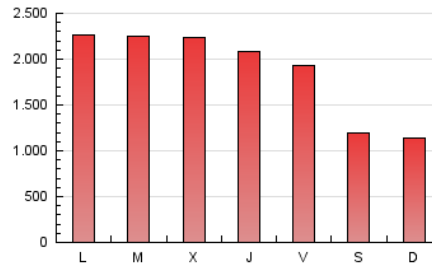

Páginas (x 100)