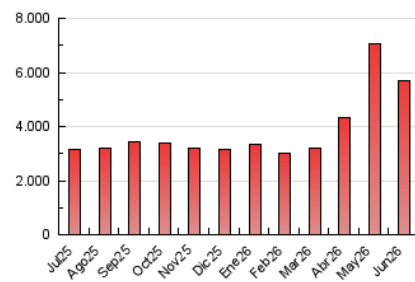

Páginas (x 1000)