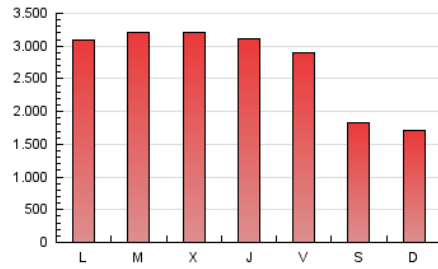

Páginas (x 100)