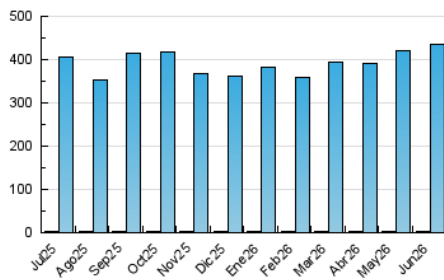

4.3 Por meses

N. únicos / Visitas (x 1000)