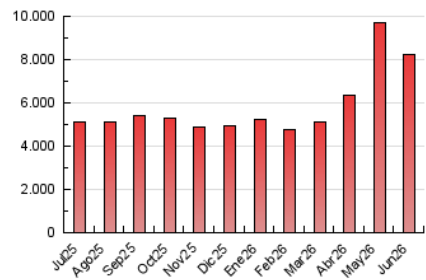

Páginas (x 1000)