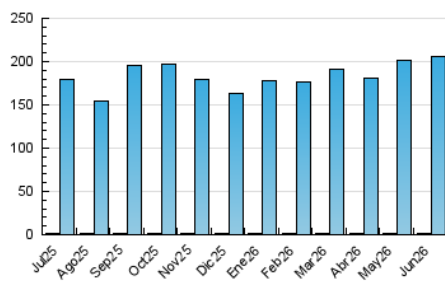

4.3 Por meses

N. únicos / Visitas (x 1000)