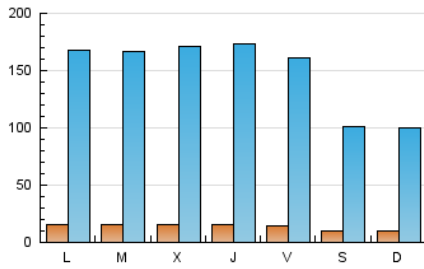

4. Gráficas (Nacional e Internacional)

4.1 Por día de la semana (promedio)

N. únicos / Visitas (x 100)