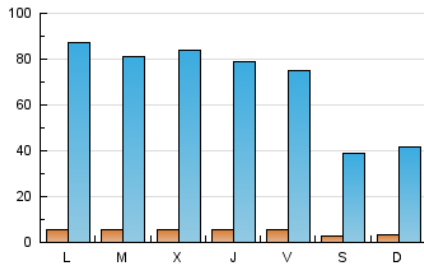

4. Gráficas (Nacional)

4.1 Por día de la semana (promedio)

N. únicos / Visitas (x 100)