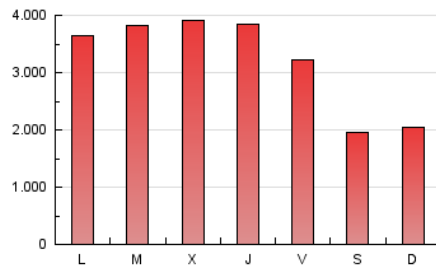

Páginas (x 100)