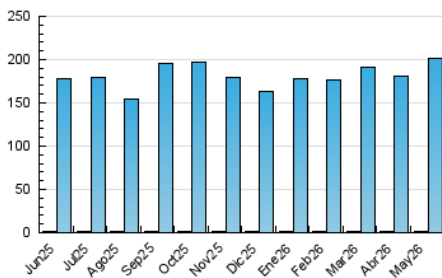

##### 4.1 Por día de la semana (promedio)

N. únicos / Visitas (x 100)

Páginas (x 100)

##### 4.2 Por franja horaria (promedio)

Visitas\_ (x 1000)

Páginas (x 1000)

##### 4.3 Por meses

N. únicos / Visitas (x 1000)

Páginas (x 1000)