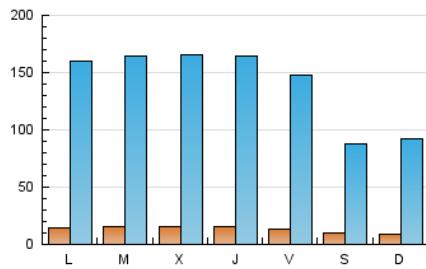

4. Gráficas (Nacional e Internacional)

4.1 Por día de la semana (promedio)

N. únicos / Visitas (x 100)