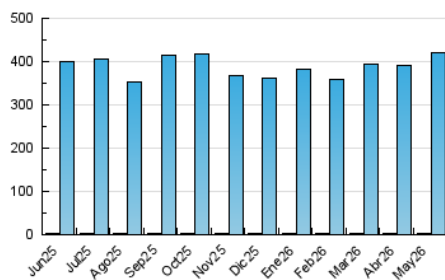

##### 4.1 Por día de la semana (promedio)

N. únicos / Visitas (x 100)

Páginas (x 100)

##### 4.2 Por franja horaria (promedio)

Visitas\_ (x 1000)

Páginas (x 1000)

##### 4.3 Por meses

N. únicos / Visitas (x 1000)

Páginas (x 1000)