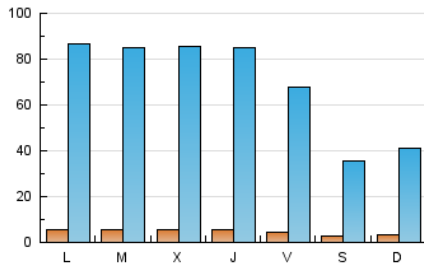

4. Gráficas (Nacional)

4.1 Por día de la semana (promedio)

N. únicos / Visitas (x 100)