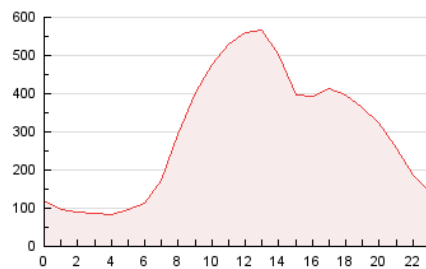

#### 3. Por día del mes (Nacional)

Día	N. únicos	Visitas	Páginas	Día	N. únicos	Visitas	Páginas	Día	N. únicos	Visitas	Páginas
<b>1</b>	332	3.392	128.639	<b>11</b>	550	8.454	277.543	<b>21</b>	536	8.251	280.984
<b>2</b>	296	3.277	116.045	<b>12</b>	539	8.051	293.975	<b>22</b>	533	7.494	264.171
<b>3</b>	311	3.254	120.553	<b>13</b>	545	8.674	302.857	<b>23</b>	298	3.786	151.894
<b>4</b>	560	7.422	253.452	<b>14</b>	546	8.390	285.869	<b>24</b>	319	3.883	154.295
<b>5</b>	566	8.023	266.497	<b>15</b>	454	7.397	224.094	<b>25</b>	536	8.605	279.347
<b>6</b>	549	8.097	268.278	<b>16</b>	280	3.887	134.501	<b>26</b>	546	8.201	281.771
<b>7</b>	568	8.867	281.828	<b>17</b>	331	4.913	163.349	<b>27</b>	538	9.191	291.440
<b>8</b>	524	8.037	267.725	<b>18</b>	560	10.210	289.351	<b>28</b>	541	8.601	273.400
<b>9</b>	300	3.755	141.298	<b>19</b>	558	9.640	298.667	<b>29</b>	516	7.625	257.442
<b>10</b>	327	4.630	156.299	<b>20</b>	556	8.222	297.197	<b>30</b>	294	3.029	129.269
								<b>31</b>	318	3.777	131.792

##### 4.1 Por día de la semana (promedio)

N. únicos / Visitas (x 100)

Páginas (x 100)

##### 4.2 Por franja horaria (promedio)

Visitas\_ (x 1000)

Páginas (x 1000)