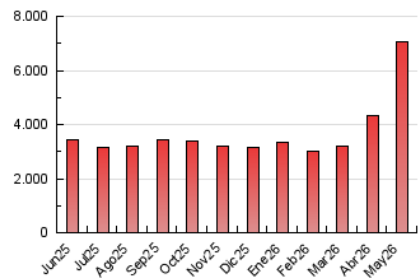

#### 3. Por día del mes (Nacional)

Día	N. únicos	Visitas	Páginas	Día	N. únicos	Visitas	Páginas	Día	N. únicos	Visitas	Páginas
<b>1</b>	332	3.392	128.639	<b>11</b>	550	8.454	277.543	<b>21</b>	536	8.251	280.984
<b>2</b>	296	3.277	116.045	<b>12</b>	539	8.051	293.975	<b>22</b>	533	7.494	264.171
<b>3</b>	311	3.254	120.553	<b>13</b>	545	8.674	302.857	<b>23</b>	298	3.786	151.894
<b>4</b>	560	7.422	253.452	<b>14</b>	546	8.390	285.869	<b>24</b>	319	3.883	154.295
<b>5</b>	566	8.023	266.497	<b>15</b>	454	7.397	224.094	<b>25</b>	536	8.605	279.347
<b>6</b>	549	8.097	268.278	<b>16</b>	280	3.887	134.501	<b>26</b>	546	8.201	281.771
<b>7</b>	568	8.867	281.828	<b>17</b>	331	4.913	163.349	<b>27</b>	538	9.191	291.440
<b>8</b>	524	8.037	267.725	<b>18</b>	560	10.210	289.351	<b>28</b>	541	8.601	273.400
<b>9</b>	300	3.755	141.298	<b>19</b>	558	9.640	298.667	<b>29</b>	516	7.625	257.442
<b>10</b>	327	4.630	156.299	<b>20</b>	556	8.222	297.197	<b>30</b>	294	3.029	129.269
								<b>31</b>	318	3.777	131.792

##### 4.1 Por día de la semana (promedio)

N. únicos / Visitas (x 100)

Páginas (x 100)

##### 4.2 Por franja horaria (promedio)

Visitas\_ (x 1000)

Páginas (x 1000)

##### 4.3 Por meses

N. únicos / Visitas (x 1000)

Páginas (x 1000)