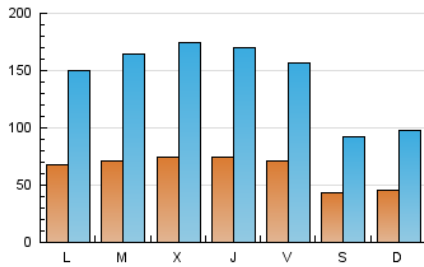

4. Gráficas (Nacional e Internacional)

4.1 Por día de la semana (promedio)

N. únicos / Visitas (x 100)