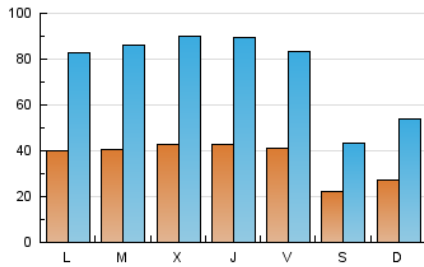

4. Gráficas (Nacional)

4.1 Por día de la semana (promedio)

N. únicos / Visitas (x 100)