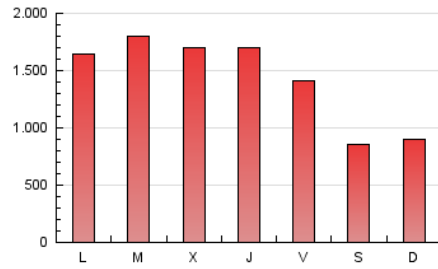

EFE: Servicios

1. Cifras totales y promedios (Nacional)

MES - AÑO	NAVEGADORES UNICOS	VISITAS	PAGINAS
Abril - 2026	1.352	180.681	4.346.542
PROMEDIO DIARIO	470	5.896	144.885
PROMEDIO LUNES-VIERNES	530	6.882	165.691
PROMEDIO SABADO-DOMINGO	303	3.184	87.668
PAGINAS / VISITAS	24,57		
DURACION MEDIA VISITAS	0:44:40		
TIEMPO INTERACCIÓN MEDIO	4:03:26		

2. Secciones (Nacional)

	PAGINAS	%
HOME	567.145	13.05 %
RESTO	3.779.397	86.95 %

3. Por día del mes (Nacional)

Día	N. únicos	Visitas	Páginas	Día	N. únicos	Visitas	Páginas	Día	N. únicos	Visitas	Páginas
1	538	6.024	102.361	11	300	3.034	83.888	21	574	7.818	203.124
2	341	3.583	70.386	12	330	3.249	86.292	22	553	7.701	198.438
3	280	2.918	63.636	13	573	7.345	132.996	23	535	7.588	223.350
4	273	2.716	56.959	14	574	7.577	158.026	24	519	7.143	210.164
5	300	2.994	59.077	15	545	7.552	183.845	25	289	2.947	113.099
6	481	6.110	98.355	16	564	7.190	195.709	26	317	3.380	119.298
7	596	7.197	111.020	17	537	6.552	167.911	27	544	7.317	234.007
8	579	7.215	111.845	18	297	3.585	89.306	28	562	7.590	247.324
9	557	7.111	115.523	19	318	3.565	93.424	29	573	7.921	256.247
10	547	6.850	124.642	20	559	8.039	191.458	30	535	7.068	244.832

4. Gráficas (Nacional)

4.1 Por día de la semana (promedio)

N. únicos / Visitas (x 100)

Páginas (x 100)

4.2 Por franja horaria (promedio)

Visitas_ (x 1000)

Páginas (x 1000)

4.3 Por meses