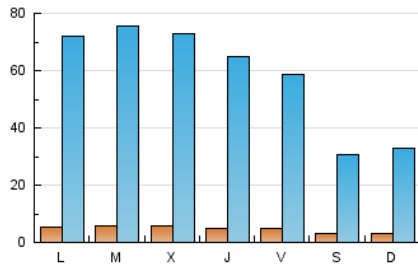

EFE: Servicios

1. Cifras totales y promedios (Nacional)

MES - AÑO	NAVEGADORES UNICOS	VISITAS	PAGINAS
Abril - 2026	1.352	180.681	4.346.542
PROMEDIO DIARIO	470	5.896	144.885
PROMEDIO LUNES-VIERNES	530	6.882	165.691
PROMEDIO SABADO-DOMINGO	303	3.184	87.668
PAGINAS / VISITAS	24,57		
DURACION MEDIA VISITAS	0:44:40		
TIEMPO INTERACCIÓN MEDIO	4:03:26		

2. Secciones (Nacional)

	PAGINAS	%
HOME	567.145	13.05 %
RESTO	3.779.397	86.95 %

3. Por día del mes (Nacional)

Día	N. únicos	Visitas	Páginas	Día	N. únicos	Visitas	Páginas	Día	N. únicos	Visitas	Páginas
1	538	6.024	102.361	11	300	3.034	83.888	21	574	7.818	203.124
2	341	3.583	70.386	12	330	3.249	86.292	22	553	7.701	198.438
3	280	2.918	63.636	13	573	7.345	132.996	23	535	7.588	223.350
4	273	2.716	56.959	14	574	7.577	158.026	24	519	7.143	210.164
5	300	2.994	59.077	15	545	7.552	183.845	25	289	2.947	113.099
6	481	6.110	98.355	16	564	7.190	195.709	26	317	3.380	119.298
7	596	7.197	111.020	17	537	6.552	167.911	27	544	7.317	234.007
8	579	7.215	111.845	18	297	3.585	89.306	28	562	7.590	247.324
9	557	7.111	115.523	19	318	3.565	93.424	29	573	7.921	256.247
10	547	6.850	124.642	20	559	8.039	191.458	30	535	7.068	244.832

4. Gráficas (Nacional)

4.1 Por día de la semana (promedio)

N. únicos / Visitas (x 100)

Páginas (x 100)

4.2 Por franja horaria (promedio)

Visitas_ (x 1000)

Páginas (x 1000)

4.3 Por meses