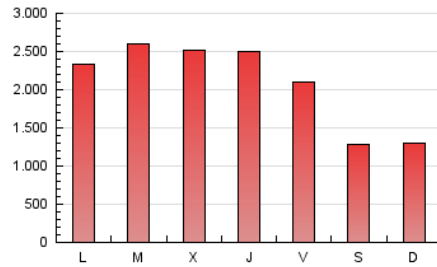

EFE: Servicios

1. Cifras totales y promedios (Nacional e Internacional)

MES - AÑO	NAVEGADORES UNICOS	VISITAS	PAGINAS
Abril - 2026	3.231	390.035	6.363.883
PROMEDIO DIARIO	1.329	12.962	212.129
PROMEDIO LUNES-VIERNES	1.476	14.717	242.104
PROMEDIO SABADO-DOMINGO	924	8.136	129.699
PAGINAS / VISITAS	16,37		
DURACION MEDIA VISITAS	0:32:52		
TIEMPO INTERACCIÓN MEDIO	3:35:16		

2. Secciones (Nacional e Internacional)

	PAGINAS	%
HOME	953.154	14.98 %
RESTO	5.410.729	85.02 %

3. Por día del mes (Nacional e Internacional)

Día	N. únicos	Visitas	Páginas	Día	N. únicos	Visitas	Páginas	Día	N. únicos	Visitas	Páginas
1	1.521	14.344	175.460	11	983	8.699	129.332	21	1.541	15.454	290.124
2	1.184	10.555	136.387	12	915	7.851	126.283	22	1.529	15.583	290.195
3	948	8.181	110.965	13	1.548	14.775	194.470	23	1.489	15.362	314.795
4	855	7.301	86.111	14	1.576	15.762	232.804	24	1.433	14.937	296.934
5	886	7.562	90.630	15	1.511	15.450	264.132	25	962	8.052	163.636
6	1.393	13.011	150.925	16	1.530	16.667	276.662	26	924	8.342	166.866
7	1.603	15.603	174.484	17	1.470	14.187	243.254	27	1.486	14.068	315.272
8	1.597	15.499	182.127	18	980	8.949	136.913	28	1.528	15.259	343.060
9	1.525	15.281	185.642	19	889	8.332	137.823	29	1.573	15.604	350.092
10	1.490	14.633	191.715	20	1.505	15.367	270.533	30	1.485	18.196	336.257

4. Gráficas (Nacional e Internacional)

4.1 Por día de la semana (promedio)

N. únicos / Visitas (x 100)

Páginas (x 100)

4.2 Por franja horaria (promedio)

Visitas_ (x 1000)

Páginas (x 1000)

4.3 Por meses