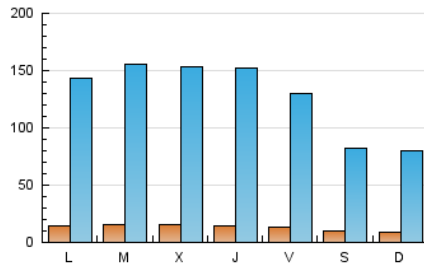

EFE: Servicios

1. Cifras totales y promedios (Nacional e Internacional)

MES - AÑO	NAVEGADORES UNICOS	VISITAS	PAGINAS
Abril - 2026	3.231	390.035	6.363.883
PROMEDIO DIARIO	1.329	12.962	212.129
PROMEDIO LUNES-VIERNES	1.476	14.717	242.104
PROMEDIO SABADO-DOMINGO	924	8.136	129.699
PAGINAS / VISITAS	16,37		
DURACION MEDIA VISITAS	0:32:52		
TIEMPO INTERACCIÓN MEDIO	3:35:16		

2. Secciones (Nacional e Internacional)

	PAGINAS	%
HOME	953.154	14.98 %
RESTO	5.410.729	85.02 %

3. Por día del mes (Nacional e Internacional)

Día	N. únicos	Visitas	Páginas	Día	N. únicos	Visitas	Páginas	Día	N. únicos	Visitas	Páginas
1	1.521	14.344	175.460	11	983	8.699	129.332	21	1.541	15.454	290.124
2	1.184	10.555	136.387	12	915	7.851	126.283	22	1.529	15.583	290.195
3	948	8.181	110.965	13	1.548	14.775	194.470	23	1.489	15.362	314.795
4	855	7.301	86.111	14	1.576	15.762	232.804	24	1.433	14.937	296.934
5	886	7.562	90.630	15	1.511	15.450	264.132	25	962	8.052	163.636
6	1.393	13.011	150.925	16	1.530	16.667	276.662	26	924	8.342	166.866
7	1.603	15.603	174.484	17	1.470	14.187	243.254	27	1.486	14.068	315.272
8	1.597	15.499	182.127	18	980	8.949	136.913	28	1.528	15.259	343.060
9	1.525	15.281	185.642	19	889	8.332	137.823	29	1.573	15.604	350.092
10	1.490	14.633	191.715	20	1.505	15.367	270.533	30	1.485	18.196	336.257

4. Gráficas (Nacional e Internacional)

4.1 Por día de la semana (promedio)

N. únicos / Visitas (x 100)

Páginas (x 100)

4.2 Por franja horaria (promedio)

Visitas_ (x 1000)

Páginas (x 1000)

4.3 Por meses