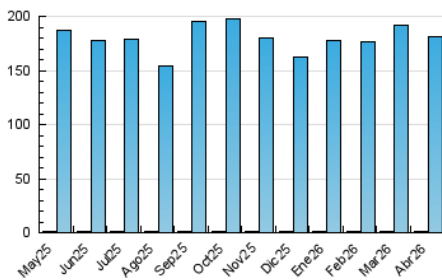

EFE: Servicios

1. Cifras totales y promedios (Nacional)

MES - AÑO	NAVEGADORES UNICOS	VISITAS	PAGINAS
Abril - 2026	1.352	180.681	4.346.542
PROMEDIO DIARIO	470	5.896	144.885
PROMEDIO LUNES-VIERNES	530	6.882	165.691
PROMEDIO SABADO-DOMINGO	303	3.184	87.668
PAGINAS / VISITAS	24,57		
DURACION MEDIA VISITAS	0:44:40		
TIEMPO INTERACCIÓN MEDIO	4:03:26		

2. Secciones (Nacional)

	PAGINAS	%
HOME	567.145	13.05 %
RESTO	3.779.397	86.95 %

3. Por día del mes (Nacional)

Día	N. únicos	Visitas	Páginas	Día	N. únicos	Visitas	Páginas	Día	N. únicos	Visitas	Páginas
1	538	6.024	102.361	11	300	3.034	83.888	21	574	7.818	203.124
2	341	3.583	70.386	12	330	3.249	86.292	22	553	7.701	198.438
3	280	2.918	63.636	13	573	7.345	132.996	23	535	7.588	223.350
4	273	2.716	56.959	14	574	7.577	158.026	24	519	7.143	210.164
5	300	2.994	59.077	15	545	7.552	183.845	25	289	2.947	113.099
6	481	6.110	98.355	16	564	7.190	195.709	26	317	3.380	119.298
7	596	7.197	111.020	17	537	6.552	167.911	27	544	7.317	234.007
8	579	7.215	111.845	18	297	3.585	89.306	28	562	7.590	247.324
9	557	7.111	115.523	19	318	3.565	93.424	29	573	7.921	256.247
10	547	6.850	124.642	20	559	8.039	191.458	30	535	7.068	244.832

4. Gráficas (Nacional)

4.1 Por día de la semana (promedio)

N. únicos / Visitas (x 100)

Páginas (x 100)

4.2 Por franja horaria (promedio)

Visitas_ (x 1000)

Páginas (x 1000)

4.3 Por meses

N. únicos / Visitas (x 1000)

Páginas (x 1000)

5. Observaciones

Este Medio Electrónico de Comunicación ha sido medido por la herramienta Google Analytics de Google (GA4).

6. Definiciones básicas (Para más información ver Normas Técnicas para el Control de los Medios Electrónicos de Comunicación)