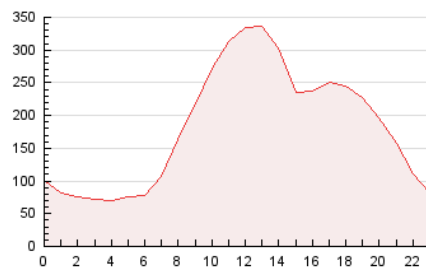

2. Secciones (Nacional)

	PAGINAS	%
HOME	567.145	13.05 %
RESTO	3.779.397	86.95 %

3. Por día del mes (Nacional)

Día	N. únicos	Visitas	Páginas	Día	N. únicos	Visitas	Páginas	Día	N. únicos	Visitas	Páginas
1	538	6.024	102.361	11	300	3.034	83.888	21	574	7.818	203.124
2	341	3.583	70.386	12	330	3.249	86.292	22	553	7.701	198.438
3	280	2.918	63.636	13	573	7.345	132.996	23	535	7.588	223.350
4	273	2.716	56.959	14	574	7.577	158.026	24	519	7.143	210.164
5	300	2.994	59.077	15	545	7.552	183.845	25	289	2.947	113.099
6	481	6.110	98.355	16	564	7.190	195.709	26	317	3.380	119.298
7	596	7.197	111.020	17	537	6.552	167.911	27	544	7.317	234.007
8	579	7.215	111.845	18	297	3.585	89.306	28	562	7.590	247.324
9	557	7.111	115.523	19	318	3.565	93.424	29	573	7.921	256.247
10	547	6.850	124.642	20	559	8.039	191.458	30	535	7.068	244.832

4. Gráficas (Nacional)

4.1 Por día de la semana (promedio)

N. únicos / Visitas (x 100)

Páginas (x 100)

4.2 Por franja horaria (promedio)

Visitas_ (x 1000)

Páginas (x 1000)

4.3 Por meses