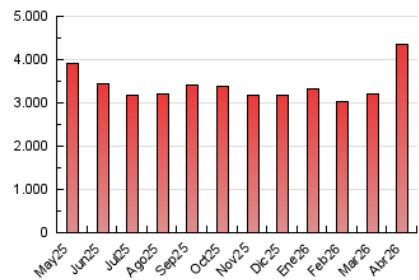

EFE: Servicios

1. Cifras totales y promedios (Nacional)

MES - AÑO	NAVEGADORES UNICOS	VISITAS	PAGINAS
Abril - 2026	1.352	180.681	4.346.542
PROMEDIO DIARIO	470	5.896	144.885
PROMEDIO LUNES-VIERNES	530	6.882	165.691
PROMEDIO SABADO-DOMINGO	303	3.184	87.668
PAGINAS / VISITAS	24,57		
DURACION MEDIA VISITAS	0:44:40		
TIEMPO INTERACCIÓN MEDIO	4:03:26		

2. Secciones (Nacional)

	PAGINAS	%
HOME	567.145	13.05 %
RESTO	3.779.397	86.95 %

3. Por día del mes (Nacional)

Día	N. únicos	Visitas	Páginas	Día	N. únicos	Visitas	Páginas	Día	N. únicos	Visitas	Páginas
1	538	6.024	102.361	11	300	3.034	83.888	21	574	7.818	203.124
2	341	3.583	70.386	12	330	3.249	86.292	22	553	7.701	198.438
3	280	2.918	63.636	13	573	7.345	132.996	23	535	7.588	223.350
4	273	2.716	56.959	14	574	7.577	158.026	24	519	7.143	210.164
5	300	2.994	59.077	15	545	7.552	183.845	25	289	2.947	113.099
6	481	6.110	98.355	16	564	7.190	195.709	26	317	3.380	119.298
7	596	7.197	111.020	17	537	6.552	167.911	27	544	7.317	234.007
8	579	7.215	111.845	18	297	3.585	89.306	28	562	7.590	247.324
9	557	7.111	115.523	19	318	3.565	93.424	29	573	7.921	256.247
10	547	6.850	124.642	20	559	8.039	191.458	30	535	7.068	244.832

4. Gráficas (Nacional)

4.1 Por día de la semana (promedio)

N. únicos / Visitas (x 100)

Páginas (x 100)

4.2 Por franja horaria (promedio)

Visitas_ (x 1000)

Páginas (x 1000)

4.3 Por meses

N. únicos / Visitas (x 1000)

Páginas (x 1000)

5. Observaciones

Este Medio Electrónico de Comunicación ha sido medido por la herramienta Google Analytics de Google (GA4).

6. Definiciones básicas (Para más información ver Normas Técnicas para el Control de los Medios Electrónicos de Comunicación)