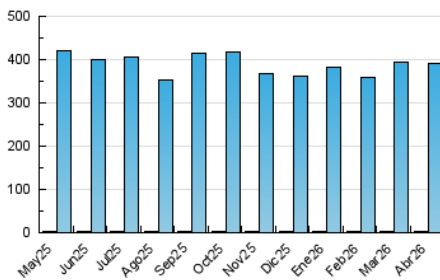

4.3 Por meses

N. únicos / Visitas (x 1000)