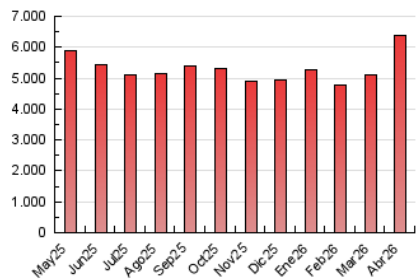

Páginas (x 1000)