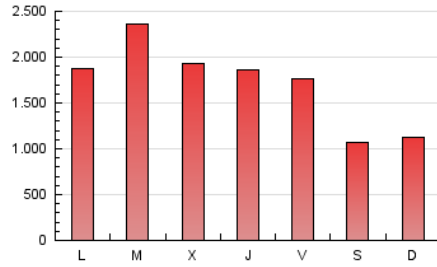

EFE: Servicios

1. Cifras totales y promedios (Nacional e Internacional)

MES - AÑO	NAVEGADORES UNICOS	VISITAS	PAGINAS
Marzo - 2026	3.188	394.241	5.105.581
PROMEDIO DIARIO	1.361	13.712	171.772
PROMEDIO LUNES-VIERNES	1.531	15.977	197.177
PROMEDIO SABADO-DOMINGO	948	8.176	109.670
PAGINAS / VISITAS	12,53		
DURACION MEDIA VISITAS	0:34:48		
TIEMPO INTERACCIÓN MEDIO	3:20:02		

2. Secciones (Nacional e Internacional)

	PAGINAS	%
HOME	778.992	14.63 %
RESTO	4.545.944	85.37 %

3. Por día del mes (Nacional e Internacional)

Día	N. únicos	Visitas	Páginas	Día	N. únicos	Visitas	Páginas	Día	N. únicos	Visitas	Páginas
1	1.012	8.837	124.106	11	1.584	16.743	201.152	21	939	7.558	97.889
2	1.575	15.181	197.824	12	1.515	15.409	196.188	22	917	8.038	107.426
3	1.578	25.774	293.426	13	1.485	14.183	175.025	23	1.487	15.022	189.566
4	1.574	15.712	198.868	14	952	8.340	104.076	24	1.543	25.436	326.452
5	1.569	15.993	198.847	15	951	9.007	113.302	25	1.542	15.240	183.175
6	1.505	14.332	194.033	16	1.537	15.249	190.285	26	1.562	15.672	179.143
7	991	8.500	125.432	17	1.556	15.317	193.780	27	1.481	13.711	163.975
8	949	8.146	116.918	18	1.568	15.645	187.047	28	939	7.868	100.062
9	1.545	14.997	183.406	19	1.484	14.515	168.208	29	879	7.289	97.821
10	1.577	15.501	187.358	20	1.475	14.218	173.780	30	1.450	13.081	173.636
								31	1.479	14.571	182.730

4. Gráficas (Nacional e Internacional)

4.1 Por día de la semana (promedio)

N. únicos / Visitas (x 100)

Páginas (x 100)

4.2 Por franja horaria (promedio)

Visitas_ (x 1000)

Páginas (x 1000)

4.3 Por meses