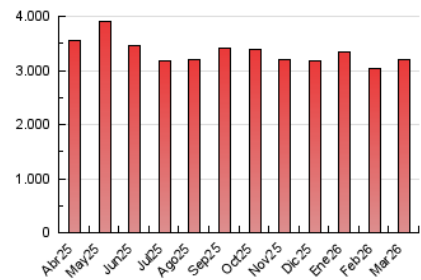

EFE: Servicios

1. Cifras totales y promedios (Nacional)

MES - AÑO	NAVEGADORES UNICOS	VISITAS	PAGINAS
Marzo - 2026	1.247	191.863	3.210.621
PROMEDIO DIARIO	477	6.241	107.339
PROMEDIO LUNES-VIERNES	543	7.339	124.119
PROMEDIO SABADO-DOMINGO	317	3.560	66.323
PAGINAS / VISITAS	17,20		
DURACION MEDIA VISITAS	0:44:10		
TIEMPO INTERACCIÓN MEDIO	3:54:52		

2. Secciones (Nacional)

	PAGINAS	%
HOME	395.273	11.88 %
RESTO	2.932.245	88.12 %

3. Por día del mes (Nacional)

Día	N. únicos	Visitas	Páginas	Día	N. únicos	Visitas	Páginas	Día	N. únicos	Visitas	Páginas
1	333	3.801	76.267	11	565	7.978	126.625	21	310	3.076	57.344
2	564	7.317	127.798	12	555	7.339	122.504	22	327	3.674	68.015
3	543	8.534	171.777	13	525	6.543	109.303	23	538	7.839	130.060
4	563	7.656	119.347	14	304	3.561	62.589	24	552	8.219	200.957
5	545	7.364	121.162	15	346	4.509	74.740	25	559	7.266	116.715
6	535	6.687	117.610	16	541	7.920	119.833	26	549	7.303	114.977
7	305	3.390	65.046	17	544	7.447	125.538	27	534	6.324	102.129
8	326	3.684	64.282	18	545	7.472	115.978	28	293	3.067	63.720
9	555	7.665	116.531	19	524	6.759	104.755	29	308	3.274	64.907
10	556	7.587	120.988	20	541	6.908	112.311	30	511	6.837	116.247
								31	506	6.486	117.463

4. Gráficas (Nacional)

4.1 Por día de la semana (promedio)

N. únicos / Visitas (x 100)

Páginas (x 100)

4.2 Por franja horaria (promedio)

Visitas_ (x 1000)

Páginas (x 1000)

4.3 Por meses

N. únicos / Visitas (x 1000)

Páginas (x 1000)

5. Observaciones

Este Medio Electrónico de Comunicación ha sido medido por la herramienta Google Analytics de Google (GA4).

6. Definiciones básicas (Para más información ver Normas Técnicas para el Control de los Medios Electrónicos de Comunicación)