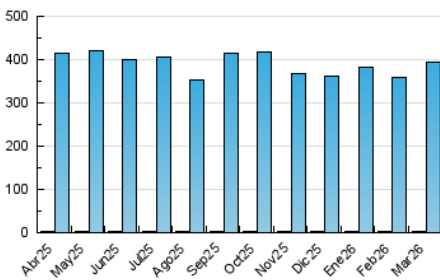

4.3 Por meses

N. únicos / Visitas (x 1000)