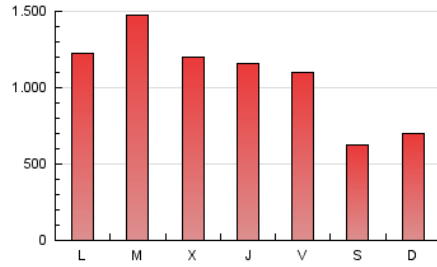

EFE: Servicios

1. Cifras totales y promedios (Nacional)

MES - AÑO	NAVEGADORES UNICOS	VISITAS	PAGINAS
Marzo - 2026	1.247	191.863	3.210.621
PROMEDIO DIARIO	477	6.241	107.339
PROMEDIO LUNES-VIERNES	543	7.339	124.119
PROMEDIO SABADO-DOMINGO	317	3.560	66.323
PAGINAS / VISITAS	17,20		
DURACION MEDIA VISITAS	0:44:10		
TIEMPO INTERACCIÓN MEDIO	3:54:52		

2. Secciones (Nacional)

	PAGINAS	%
HOME	395.273	11.88 %
RESTO	2.932.245	88.12 %

3. Por día del mes (Nacional)

Día	N. únicos	Visitas	Páginas	Día	N. únicos	Visitas	Páginas	Día	N. únicos	Visitas	Páginas
1	333	3.801	76.267	11	565	7.978	126.625	21	310	3.076	57.344
2	564	7.317	127.798	12	555	7.339	122.504	22	327	3.674	68.015
3	543	8.534	171.777	13	525	6.543	109.303	23	538	7.839	130.060
4	563	7.656	119.347	14	304	3.561	62.589	24	552	8.219	200.957
5	545	7.364	121.162	15	346	4.509	74.740	25	559	7.266	116.715
6	535	6.687	117.610	16	541	7.920	119.833	26	549	7.303	114.977
7	305	3.390	65.046	17	544	7.447	125.538	27	534	6.324	102.129
8	326	3.684	64.282	18	545	7.472	115.978	28	293	3.067	63.720
9	555	7.665	116.531	19	524	6.759	104.755	29	308	3.274	64.907
10	556	7.587	120.988	20	541	6.908	112.311	30	511	6.837	116.247
								31	506	6.486	117.463

4. Gráficas (Nacional)

4.1 Por día de la semana (promedio)

N. únicos / Visitas (x 100)

Páginas (x 100)

4.2 Por franja horaria (promedio)

Visitas_ (x 1000)

Páginas (x 1000)

4.3 Por meses