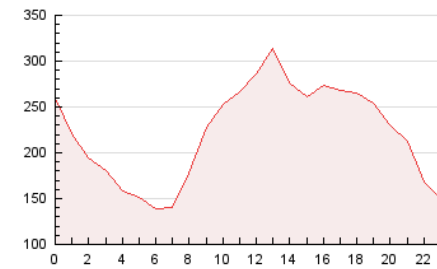

2. Secciones (Nacional e Internacional)

	PAGINAS	%
HOME	778.992	14.63 %
RESTO	4.545.944	85.37 %

3. Por día del mes (Nacional e Internacional)

Día	N. únicos	Visitas	Páginas	Día	N. únicos	Visitas	Páginas	Día	N. únicos	Visitas	Páginas
1	1.012	8.837	124.106	11	1.584	16.743	201.152	21	939	7.558	97.889
2	1.575	15.181	197.824	12	1.515	15.409	196.188	22	917	8.038	107.426
3	1.578	25.774	293.426	13	1.485	14.183	175.025	23	1.487	15.022	189.566
4	1.574	15.712	198.868	14	952	8.340	104.076	24	1.543	25.436	326.452
5	1.569	15.993	198.847	15	951	9.007	113.302	25	1.542	15.240	183.175
6	1.505	14.332	194.033	16	1.537	15.249	190.285	26	1.562	15.672	179.143
7	991	8.500	125.432	17	1.556	15.317	193.780	27	1.481	13.711	163.975
8	949	8.146	116.918	18	1.568	15.645	187.047	28	939	7.868	100.062
9	1.545	14.997	183.406	19	1.484	14.515	168.208	29	879	7.289	97.821
10	1.577	15.501	187.358	20	1.475	14.218	173.780	30	1.450	13.081	173.636
								31	1.479	14.571	182.730

4. Gráficas (Nacional e Internacional)

4.1 Por día de la semana (promedio)

N. únicos / Visitas (x 100)

Páginas (x 100)

4.2 Por franja horaria (promedio)

Visitas_ (x 1000)

Páginas (x 1000)

4.3 Por meses