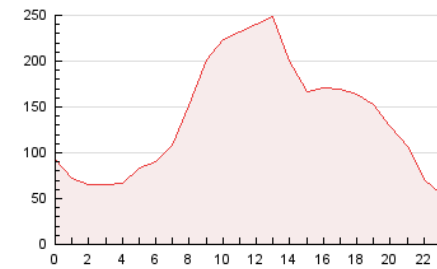

2. Secciones (Nacional)

	PAGINAS	%
HOME	395.273	11.88 %
RESTO	2.932.245	88.12 %

3. Por día del mes (Nacional)

Día	N. únicos	Visitas	Páginas	Día	N. únicos	Visitas	Páginas	Día	N. únicos	Visitas	Páginas
1	333	3.801	76.267	11	565	7.978	126.625	21	310	3.076	57.344
2	564	7.317	127.798	12	555	7.339	122.504	22	327	3.674	68.015
3	543	8.534	171.777	13	525	6.543	109.303	23	538	7.839	130.060
4	563	7.656	119.347	14	304	3.561	62.589	24	552	8.219	200.957
5	545	7.364	121.162	15	346	4.509	74.740	25	559	7.266	116.715
6	535	6.687	117.610	16	541	7.920	119.833	26	549	7.303	114.977
7	305	3.390	65.046	17	544	7.447	125.538	27	534	6.324	102.129
8	326	3.684	64.282	18	545	7.472	115.978	28	293	3.067	63.720
9	555	7.665	116.531	19	524	6.759	104.755	29	308	3.274	64.907
10	556	7.587	120.988	20	541	6.908	112.311	30	511	6.837	116.247
								31	506	6.486	117.463

4. Gráficas (Nacional)

4.1 Por día de la semana (promedio)

N. únicos / Visitas (x 100)

Páginas (x 100)

4.2 Por franja horaria (promedio)

Visitas_ (x 1000)

Páginas (x 1000)

4.3 Por meses