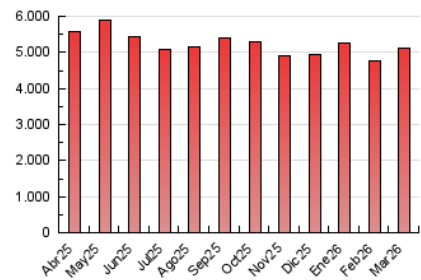

Páginas (x 1000)