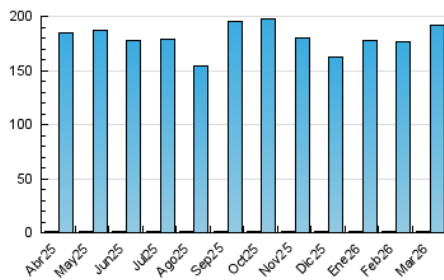

EFE: Servicios

1. Cifras totales y promedios (Nacional)

MES - AÑO	NAVEGADORES UNICOS	VISITAS	PAGINAS
Marzo - 2026	1.247	191.863	3.210.621
PROMEDIO DIARIO	477	6.241	107.339
PROMEDIO LUNES-VIERNES	543	7.339	124.119
PROMEDIO SABADO-DOMINGO	317	3.560	66.323
PAGINAS / VISITAS	17,20		
DURACION MEDIA VISITAS	0:44:10		
TIEMPO INTERACCIÓN MEDIO	3:54:52		

2. Secciones (Nacional)

	PAGINAS	%
HOME	395.273	11.88 %
RESTO	2.932.245	88.12 %

3. Por día del mes (Nacional)

Día	N. únicos	Visitas	Páginas	Día	N. únicos	Visitas	Páginas	Día	N. únicos	Visitas	Páginas
1	333	3.801	76.267	11	565	7.978	126.625	21	310	3.076	57.344
2	564	7.317	127.798	12	555	7.339	122.504	22	327	3.674	68.015
3	543	8.534	171.777	13	525	6.543	109.303	23	538	7.839	130.060
4	563	7.656	119.347	14	304	3.561	62.589	24	552	8.219	200.957
5	545	7.364	121.162	15	346	4.509	74.740	25	559	7.266	116.715
6	535	6.687	117.610	16	541	7.920	119.833	26	549	7.303	114.977
7	305	3.390	65.046	17	544	7.447	125.538	27	534	6.324	102.129
8	326	3.684	64.282	18	545	7.472	115.978	28	293	3.067	63.720
9	555	7.665	116.531	19	524	6.759	104.755	29	308	3.274	64.907
10	556	7.587	120.988	20	541	6.908	112.311	30	511	6.837	116.247
								31	506	6.486	117.463

4. Gráficas (Nacional)

4.1 Por día de la semana (promedio)

N. únicos / Visitas (x 100)

Páginas (x 100)

4.2 Por franja horaria (promedio)

Visitas_ (x 1000)

Páginas (x 1000)

4.3 Por meses

N. únicos / Visitas (x 1000)

Páginas (x 1000)

5. Observaciones

Este Medio Electrónico de Comunicación ha sido medido por la herramienta Google Analytics de Google (GA4).

6. Definiciones básicas (Para más información ver Normas Técnicas para el Control de los Medios Electrónicos de Comunicación)