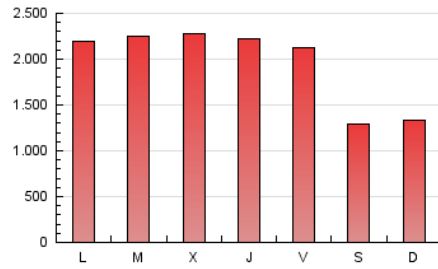

EFE: Servicios

1. Cifras totales y promedios (Nacional e Internacional)

MES - AÑO	NAVEGADORES UNICOS	VISITAS	PAGINAS
Marzo - 2025	3.323	410.249	5.961.180
PROMEDIO DIARIO	1.341	13.874	192.296
PROMEDIO LUNES-VIERNES	1.527	16.116	221.511
PROMEDIO SABADO-DOMINGO	950	9.166	130.946
PAGINAS / VISITAS	13,86		
DURACION MEDIA VISITAS	0:34:02		
TIEMPO INTERACCIÓN MEDIO	3:20:08		

2. Secciones (Nacional e Internacional)

	PAGINAS	%
HOME	796.555	13.36 %
RESTO	5.164.625	86.64 %

3. Por día del mes (Nacional e Internacional)

Día	N. únicos	Visitas	Páginas	Día	N. únicos	Visitas	Páginas	Día	N. únicos	Visitas	Páginas
1	987	9.542	124.754	11	1.586	16.843	223.700	21	1.509	15.735	205.387
2	930	9.231	130.199	12	1.568	16.865	220.291	22	996	9.528	125.842
3	1.471	15.467	230.598	13	1.557	17.248	225.007	23	926	9.043	126.783
4	1.526	16.690	236.485	14	1.525	15.717	213.571	24	1.464	14.661	205.444
5	1.605	16.838	245.367	15	966	9.381	126.032	25	1.518	16.331	209.591
6	1.564	16.985	241.524	16	936	9.143	135.346	26	1.540	16.882	215.111
7	1.474	14.885	225.247	17	1.458	15.272	219.812	27	1.513	16.135	211.676
8	958	9.433	137.669	18	1.570	16.827	228.896	28	1.505	15.400	208.403
9	925	8.800	147.067	19	1.515	16.120	232.669	29	979	9.076	130.484
10	1.531	15.615	222.810	20	1.578	15.939	209.871	30	901	8.479	125.282
								31	1.490	15.991	220.262

4. Gráficas (Nacional e Internacional)

4.1 Por día de la semana (promedio)

N. únicos / Visitas (x 100)

Páginas (x 100)

4.2 Por franja horaria (promedio)

Visitas_ (x 1000)

Páginas (x 1000)

4.3 Por meses