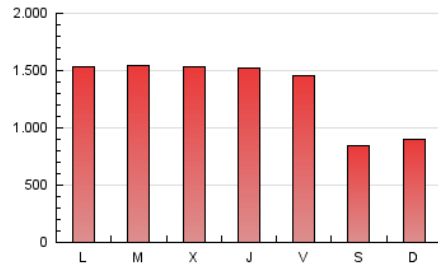

EFE: Servicios

1. Cifras totales y promedios (Nacional)

MES - AÑO	NAVEGADORES UNICOS	VISITAS	PAGINAS
Marzo - 2025	1.382	209.748	4.058.598
PROMEDIO DIARIO	478	6.709	130.923
PROMEDIO LUNES-VIERNES	552	7.947	151.941
PROMEDIO SABADO-DOMINGO	324	4.107	86.783
PAGINAS / VISITAS	19,52		
DURACION MEDIA VISITAS	0:42:08		
TIEMPO INTERACCIÓN MEDIO	3:50:22		

2. Secciones (Nacional)

	PAGINAS	%
HOME	530.099	13.06 %
RESTO	3.528.499	86.94 %

3. Por día del mes (Nacional)

Día	N. únicos	Visitas	Páginas	Día	N. únicos	Visitas	Páginas	Día	N. únicos	Visitas	Páginas
1	300	3.620	79.460	11	562	8.248	156.766	21	548	7.261	138.618
2	335	4.310	87.590	12	572	8.006	152.252	22	324	3.983	78.899
3	553	7.866	156.447	13	573	8.072	156.069	23	343	4.474	83.472
4	544	8.312	168.737	14	559	7.327	146.933	24	552	7.844	142.095
5	553	8.091	166.889	15	322	4.074	84.214	25	541	8.162	139.448
6	567	8.350	160.618	16	344	4.593	91.920	26	556	7.824	139.194
7	529	7.451	154.689	17	546	8.368	156.796	27	547	8.023	146.417
8	295	3.694	89.107	18	550	7.986	153.041	28	531	7.400	141.352
9	328	4.229	98.215	19	533	7.605	157.034	29	318	3.821	88.504
10	560	8.206	159.289	20	562	7.980	144.200	30	331	4.275	86.453
								31	550	8.511	153.880

4. Gráficas (Nacional)

4.1 Por día de la semana (promedio)

N. únicos / Visitas (x 100)

Páginas (x 100)

4.2 Por franja horaria (promedio)

Visitas_ (x 1000)

Páginas (x 1000)

4.3 Por meses