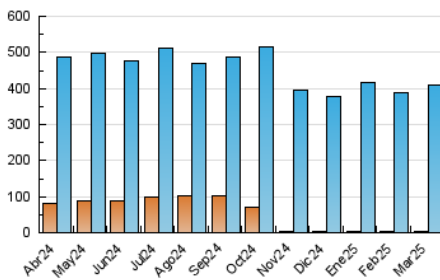

4.3 Por meses

N. únicos / Visitas (x 1000)