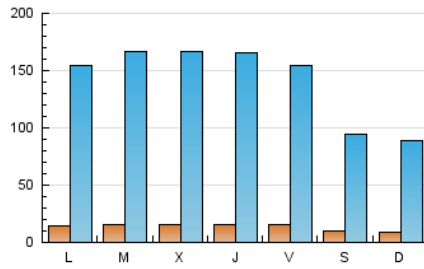

EFE: Servicios

1. Cifras totales y promedios (Nacional e Internacional)

MES - AÑO	NAVEGADORES UNICOS	VISITAS	PAGINAS
Marzo - 2025	3.323	410.249	5.961.180
PROMEDIO DIARIO	1.341	13.874	192.296
PROMEDIO LUNES-VIERNES	1.527	16.116	221.511
PROMEDIO SABADO-DOMINGO	950	9.166	130.946
PAGINAS / VISITAS	13,86		
DURACION MEDIA VISITAS	0:34:02		
TIEMPO INTERACCIÓN MEDIO	3:20:08		

2. Secciones (Nacional e Internacional)

	PAGINAS	%
HOME	796.555	13.36 %
RESTO	5.164.625	86.64 %

3. Por día del mes (Nacional e Internacional)

Día	N. únicos	Visitas	Páginas	Día	N. únicos	Visitas	Páginas	Día	N. únicos	Visitas	Páginas
1	987	9.542	124.754	11	1.586	16.843	223.700	21	1.509	15.735	205.387
2	930	9.231	130.199	12	1.568	16.865	220.291	22	996	9.528	125.842
3	1.471	15.467	230.598	13	1.557	17.248	225.007	23	926	9.043	126.783
4	1.526	16.690	236.485	14	1.525	15.717	213.571	24	1.464	14.661	205.444
5	1.605	16.838	245.367	15	966	9.381	126.032	25	1.518	16.331	209.591
6	1.564	16.985	241.524	16	936	9.143	135.346	26	1.540	16.882	215.111
7	1.474	14.885	225.247	17	1.458	15.272	219.812	27	1.513	16.135	211.676
8	958	9.433	137.669	18	1.570	16.827	228.896	28	1.505	15.400	208.403
9	925	8.800	147.067	19	1.515	16.120	232.669	29	979	9.076	130.484
10	1.531	15.615	222.810	20	1.578	15.939	209.871	30	901	8.479	125.282
								31	1.490	15.991	220.262

4. Gráficas (Nacional e Internacional)

4.1 Por día de la semana (promedio)

N. únicos / Visitas (x 100)

Páginas (x 100)

4.2 Por franja horaria (promedio)

Visitas_ (x 1000)

Páginas (x 1000)

4.3 Por meses