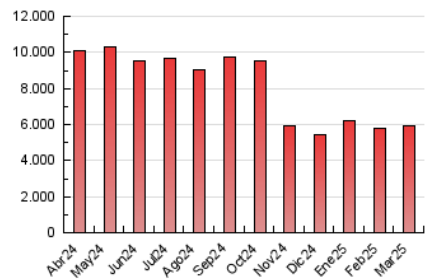

Páginas (x 1000)