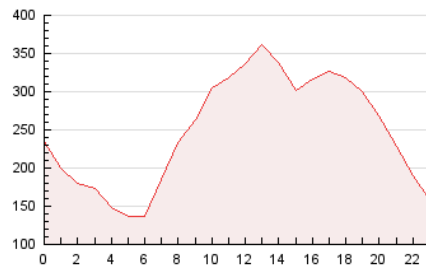

2. Secciones (Nacional e Internacional)

	PAGINAS	%
HOME	796.555	13.36 %
RESTO	5.164.625	86.64 %

3. Por día del mes (Nacional e Internacional)

Día	N. únicos	Visitas	Páginas	Día	N. únicos	Visitas	Páginas	Día	N. únicos	Visitas	Páginas
1	987	9.542	124.754	11	1.586	16.843	223.700	21	1.509	15.735	205.387
2	930	9.231	130.199	12	1.568	16.865	220.291	22	996	9.528	125.842
3	1.471	15.467	230.598	13	1.557	17.248	225.007	23	926	9.043	126.783
4	1.526	16.690	236.485	14	1.525	15.717	213.571	24	1.464	14.661	205.444
5	1.605	16.838	245.367	15	966	9.381	126.032	25	1.518	16.331	209.591
6	1.564	16.985	241.524	16	936	9.143	135.346	26	1.540	16.882	215.111
7	1.474	14.885	225.247	17	1.458	15.272	219.812	27	1.513	16.135	211.676
8	958	9.433	137.669	18	1.570	16.827	228.896	28	1.505	15.400	208.403
9	925	8.800	147.067	19	1.515	16.120	232.669	29	979	9.076	130.484
10	1.531	15.615	222.810	20	1.578	15.939	209.871	30	901	8.479	125.282
								31	1.490	15.991	220.262

4. Gráficas (Nacional e Internacional)

4.1 Por día de la semana (promedio)

N. únicos / Visitas (x 100)

Páginas (x 100)

4.2 Por franja horaria (promedio)

Visitas_ (x 1000)

Páginas (x 1000)

4.3 Por meses