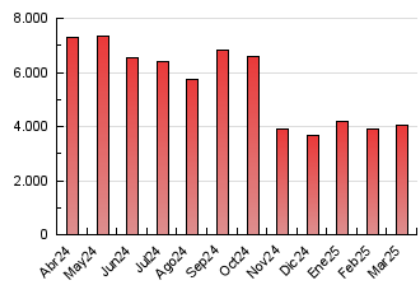

2. Secciones (Nacional)

	PAGINAS	%
HOME	530.099	13.06 %
RESTO	3.528.499	86.94 %

3. Por día del mes (Nacional)

Día	N. únicos	Visitas	Páginas	Día	N. únicos	Visitas	Páginas	Día	N. únicos	Visitas	Páginas
1	300	3.620	79.460	11	562	8.248	156.766	21	548	7.261	138.618
2	335	4.310	87.590	12	572	8.006	152.252	22	324	3.983	78.899
3	553	7.866	156.447	13	573	8.072	156.069	23	343	4.474	83.472
4	544	8.312	168.737	14	559	7.327	146.933	24	552	7.844	142.095
5	553	8.091	166.889	15	322	4.074	84.214	25	541	8.162	139.448
6	567	8.350	160.618	16	344	4.593	91.920	26	556	7.824	139.194
7	529	7.451	154.689	17	546	8.368	156.796	27	547	8.023	146.417
8	295	3.694	89.107	18	550	7.986	153.041	28	531	7.400	141.352
9	328	4.229	98.215	19	533	7.605	157.034	29	318	3.821	88.504
10	560	8.206	159.289	20	562	7.980	144.200	30	331	4.275	86.453
								31	550	8.511	153.880

4. Gráficas (Nacional)

4.1 Por día de la semana (promedio)

N. únicos / Visitas (x 100)

Páginas (x 100)

4.2 Por franja horaria (promedio)

Visitas_ (x 1000)

Páginas (x 1000)

4.3 Por meses

N. únicos / Visitas (x 1000)

Páginas (x 1000)

5. Observaciones

Este Medio Electrónico de Comunicación ha sido medido por la herramienta Google Analytics de Google (GA4).

6. Definiciones básicas (Para más información ver Normas Técnicas para el Control de los Medios Electrónicos de Comunicación)