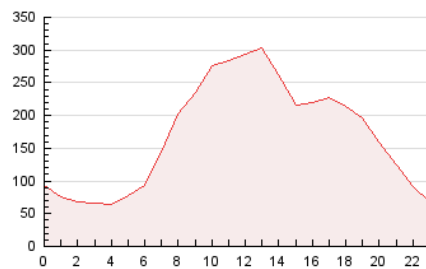

2. Secciones (Nacional)

	PAGINAS	%
HOME	530.099	13.06 %
RESTO	3.528.499	86.94 %

3. Por día del mes (Nacional)

Día	N. únicos	Visitas	Páginas	Día	N. únicos	Visitas	Páginas	Día	N. únicos	Visitas	Páginas
1	300	3.620	79.460	11	562	8.248	156.766	21	548	7.261	138.618
2	335	4.310	87.590	12	572	8.006	152.252	22	324	3.983	78.899
3	553	7.866	156.447	13	573	8.072	156.069	23	343	4.474	83.472
4	544	8.312	168.737	14	559	7.327	146.933	24	552	7.844	142.095
5	553	8.091	166.889	15	322	4.074	84.214	25	541	8.162	139.448
6	567	8.350	160.618	16	344	4.593	91.920	26	556	7.824	139.194
7	529	7.451	154.689	17	546	8.368	156.796	27	547	8.023	146.417
8	295	3.694	89.107	18	550	7.986	153.041	28	531	7.400	141.352
9	328	4.229	98.215	19	533	7.605	157.034	29	318	3.821	88.504
10	560	8.206	159.289	20	562	7.980	144.200	30	331	4.275	86.453
								31	550	8.511	153.880

4. Gráficas (Nacional)

4.1 Por día de la semana (promedio)

N. únicos / Visitas (x 100)

Páginas (x 100)

4.2 Por franja horaria (promedio)

Visitas_ (x 1000)

Páginas (x 1000)

4.3 Por meses