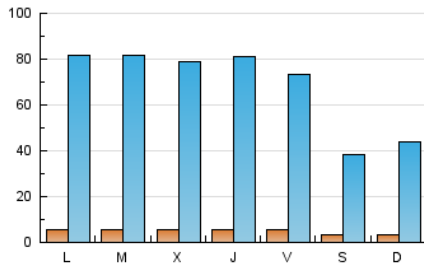

EFE: Servicios

1. Cifras totales y promedios (Nacional)

MES - AÑO	NAVEGADORES UNICOS	VISITAS	PAGINAS
Marzo - 2025	1.382	209.748	4.058.598
PROMEDIO DIARIO	478	6.709	130.923
PROMEDIO LUNES-VIERNES	552	7.947	151.941
PROMEDIO SABADO-DOMINGO	324	4.107	86.783
PAGINAS / VISITAS	19,52		
DURACION MEDIA VISITAS	0:42:08		
TIEMPO INTERACCIÓN MEDIO	3:50:22		

2. Secciones (Nacional)

	PAGINAS	%
HOME	530.099	13.06 %
RESTO	3.528.499	86.94 %

3. Por día del mes (Nacional)

Día	N. únicos	Visitas	Páginas	Día	N. únicos	Visitas	Páginas	Día	N. únicos	Visitas	Páginas
1	300	3.620	79.460	11	562	8.248	156.766	21	548	7.261	138.618
2	335	4.310	87.590	12	572	8.006	152.252	22	324	3.983	78.899
3	553	7.866	156.447	13	573	8.072	156.069	23	343	4.474	83.472
4	544	8.312	168.737	14	559	7.327	146.933	24	552	7.844	142.095
5	553	8.091	166.889	15	322	4.074	84.214	25	541	8.162	139.448
6	567	8.350	160.618	16	344	4.593	91.920	26	556	7.824	139.194
7	529	7.451	154.689	17	546	8.368	156.796	27	547	8.023	146.417
8	295	3.694	89.107	18	550	7.986	153.041	28	531	7.400	141.352
9	328	4.229	98.215	19	533	7.605	157.034	29	318	3.821	88.504
10	560	8.206	159.289	20	562	7.980	144.200	30	331	4.275	86.453
								31	550	8.511	153.880

4. Gráficas (Nacional)

4.1 Por día de la semana (promedio)

N. únicos / Visitas (x 100)

Páginas (x 100)

4.2 Por franja horaria (promedio)

Visitas_ (x 1000)

Páginas (x 1000)

4.3 Por meses