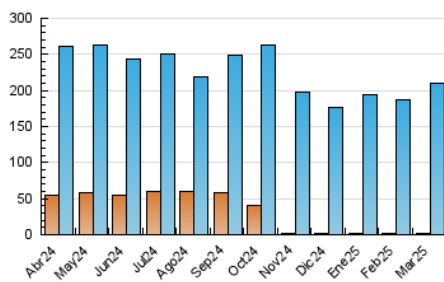

2. Secciones (Nacional)

	PAGINAS	%
HOME	530.099	13.06 %
RESTO	3.528.499	86.94 %

3. Por día del mes (Nacional)

Día	N. únicos	Visitas	Páginas	Día	N. únicos	Visitas	Páginas	Día	N. únicos	Visitas	Páginas
1	300	3.620	79.460	11	562	8.248	156.766	21	548	7.261	138.618
2	335	4.310	87.590	12	572	8.006	152.252	22	324	3.983	78.899
3	553	7.866	156.447	13	573	8.072	156.069	23	343	4.474	83.472
4	544	8.312	168.737	14	559	7.327	146.933	24	552	7.844	142.095
5	553	8.091	166.889	15	322	4.074	84.214	25	541	8.162	139.448
6	567	8.350	160.618	16	344	4.593	91.920	26	556	7.824	139.194
7	529	7.451	154.689	17	546	8.368	156.796	27	547	8.023	146.417
8	295	3.694	89.107	18	550	7.986	153.041	28	531	7.400	141.352
9	328	4.229	98.215	19	533	7.605	157.034	29	318	3.821	88.504
10	560	8.206	159.289	20	562	7.980	144.200	30	331	4.275	86.453
								31	550	8.511	153.880

4. Gráficas (Nacional)

4.1 Por día de la semana (promedio)

N. únicos / Visitas (x 100)

Páginas (x 100)

4.2 Por franja horaria (promedio)

Visitas_ (x 1000)

Páginas (x 1000)

4.3 Por meses

N. únicos / Visitas (x 1000)

Páginas (x 1000)

5. Observaciones

Este Medio Electrónico de Comunicación ha sido medido por la herramienta Google Analytics de Google (GA4).

6. Definiciones básicas (Para más información ver Normas Técnicas para el Control de los Medios Electrónicos de Comunicación)

Visita:

Una secuencia ininterrumpida de páginas servidas a un usuario válido. Si dicho usuario no realiza peticiones de páginas en un periodo de tiempo (30 min) la siguiente petición constituirá el inicio de una nueva visita.