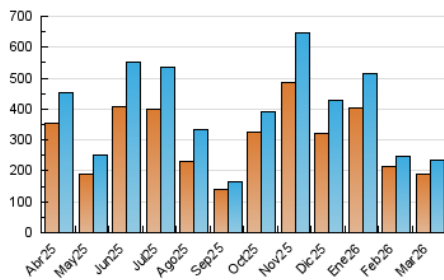

1. Cifras totales y promedios (Nacional)

MES - AÑO	NAVEGADORES UNICOS	VISITAS	PAGINAS
Marzo - 2026	188.450	235.749	283.335
PROMEDIO DIARIO	7.376	7.795	9.140
PROMEDIO LUNES-VIERNES	8.818	9.270	10.788
PROMEDIO SABADO-DOMINGO	3.850	4.191	5.110
PAGINAS / VISITAS	1,17		
DURACION MEDIA VISITAS	0:01:19		
TIEMPO INTERACCIÓN MEDIO	0:01:06		

2. Secciones (Nacional)

	PAGINAS	%
HOME	13.559	4.79 %
RESTO	269.776	95.21 %

3. Por día del mes (Nacional)

Día	N. únicos	Visitas	Páginas	Día	N. únicos	Visitas	Páginas	Día	N. únicos	Visitas	Páginas
1	1.000	1.198	1.904	11	6.023	6.410	7.500	21	1.816	2.053	2.921
2	2.682	2.851	3.952	12	5.008	5.301	6.694	22	1.110	1.299	1.908
3	12.485	12.798	14.664	13	9.044	9.919	10.937	23	7.370	7.859	9.063
4	14.885	15.539	17.930	14	6.695	7.246	8.262	24	4.098	4.455	5.606
5	76.406	77.909	87.501	15	8.768	9.254	10.274	25	1.921	2.205	3.095
6	2.567	2.942	4.040	16	5.441	5.713	6.683	26	3.235	3.539	4.442
7	5.541	5.917	7.234	17	3.253	3.566	4.325	27	3.256	3.517	4.459
8	7.876	8.527	9.862	18	4.964	5.443	6.366	28	946	1.143	1.916
9	4.917	5.253	6.484	19	12.568	13.490	14.632	29	894	1.081	1.712
10	5.587	5.979	7.058	20	3.770	4.125	5.040	30	1.857	2.139	2.996
								31	2.669	2.977	3.875

4. Gráficas (Nacional)

4.1 Por día de la semana (promedio)

N. únicos / Visitas (x 100)

Páginas (x 100)

4.2 Por franja horaria (promedio)

Visitas_ (x 1000)

Páginas (x 1000)

4.3 Por meses

N. únicos / Visitas (x 1000)

Páginas (x 1000)

5. Observaciones

Este Medio Electrónico de Comunicación ha sido medido por la herramienta Google Analytics de Google (GA4).

6. Definiciones básicas (Para más información ver Normas Técnicas para el Control de los Medios Electrónicos de Comunicación)