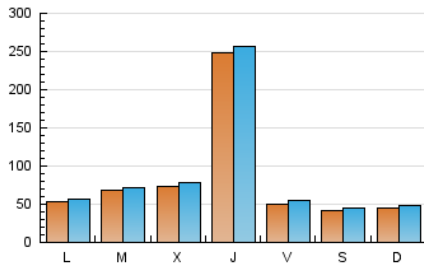

1. Cifras totales y promedios (Nacional e Internacional)

MES - AÑO	NAVEGADORES UNICOS	VISITAS	PAGINAS
Marzo - 2026	207.200	258.984	308.697
PROMEDIO DIARIO	8.033	8.497	9.958
PROMEDIO LUNES-VIERNES	9.537	10.034	11.683
PROMEDIO SABADO-DOMINGO	4.355	4.740	5.741
PAGINAS / VISITAS	1,17		
DURACION MEDIA VISITAS	0:01:19		
TIEMPO INTERACCIÓN MEDIO	0:01:05		

2. Secciones (Nacional e Internacional)

	PAGINAS	%
HOME	15.188	4.92 %
RESTO	293.509	95.08 %

3. Por día del mes (Nacional e Internacional)

Día	N. únicos	Visitas	Páginas	Día	N. únicos	Visitas	Páginas	Día	N. únicos	Visitas	Páginas
1	1.720	1.945	2.717	11	6.397	6.803	7.983	21	2.040	2.307	3.279
2	3.084	3.310	4.519	12	5.424	5.746	7.337	22	1.298	1.517	2.176
3	12.954	13.196	15.206	13	9.352	10.243	11.360	23	10.358	11.111	12.413
4	15.277	15.927	18.451	14	6.955	7.561	8.718	24	8.673	9.051	10.631
5	77.581	79.243	88.904	15	9.033	9.599	10.589	25	2.559	2.932	3.898
6	2.893	3.288	4.481	16	5.700	6.007	7.058	26	3.617	3.955	5.096
7	6.662	7.021	8.561	17	3.463	3.833	4.641	27	3.581	3.866	4.892
8	9.166	9.956	11.369	18	5.193	5.715	6.754	28	1.202	1.428	2.255
9	5.257	5.574	6.933	19	12.837	13.836	15.119	29	1.120	1.325	2.002
10	5.976	6.411	7.577	20	4.073	4.466	5.474	30	2.170	2.499	3.496
								31	3.394	3.740	4.808

4. Gráficas (Nacional e Internacional)

4.1 Por día de la semana (promedio)

N. únicos / Visitas (x 100)

Páginas (x 100)

4.2 Por franja horaria (promedio)

Visitas_ (x 1000)

Páginas (x 1000)

4.3 Por meses