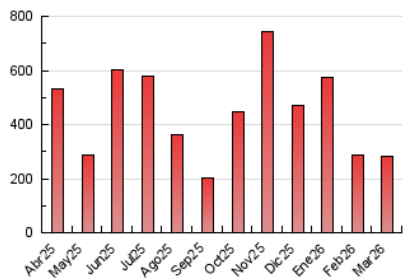

1. Cifras totales y promedios (Nacional)

MES - AÑO	NAVEGADORES UNICOS	VISITAS	PAGINAS
Marzo - 2026	188.450	235.749	283.335
PROMEDIO DIARIO	7.376	7.795	9.140
PROMEDIO LUNES-VIERNES	8.818	9.270	10.788
PROMEDIO SABADO-DOMINGO	3.850	4.191	5.110
PAGINAS / VISITAS	1,17		
DURACION MEDIA VISITAS	0:01:19		
TIEMPO INTERACCIÓN MEDIO	0:01:06		

2. Secciones (Nacional)

	PAGINAS	%
HOME	13.559	4.79 %
RESTO	269.776	95.21 %

3. Por día del mes (Nacional)

Día	N. únicos	Visitas	Páginas	Día	N. únicos	Visitas	Páginas	Día	N. únicos	Visitas	Páginas
1	1.000	1.198	1.904	11	6.023	6.410	7.500	21	1.816	2.053	2.921
2	2.682	2.851	3.952	12	5.008	5.301	6.694	22	1.110	1.299	1.908
3	12.485	12.798	14.664	13	9.044	9.919	10.937	23	7.370	7.859	9.063
4	14.885	15.539	17.930	14	6.695	7.246	8.262	24	4.098	4.455	5.606
5	76.406	77.909	87.501	15	8.768	9.254	10.274	25	1.921	2.205	3.095
6	2.567	2.942	4.040	16	5.441	5.713	6.683	26	3.235	3.539	4.442
7	5.541	5.917	7.234	17	3.253	3.566	4.325	27	3.256	3.517	4.459
8	7.876	8.527	9.862	18	4.964	5.443	6.366	28	946	1.143	1.916
9	4.917	5.253	6.484	19	12.568	13.490	14.632	29	894	1.081	1.712
10	5.587	5.979	7.058	20	3.770	4.125	5.040	30	1.857	2.139	2.996
								31	2.669	2.977	3.875

4. Gráficas (Nacional)

4.1 Por día de la semana (promedio)

N. únicos / Visitas (x 100)

Páginas (x 100)

4.2 Por franja horaria (promedio)

Visitas_ (x 1000)

Páginas (x 1000)

4.3 Por meses

N. únicos / Visitas (x 1000)

Páginas (x 1000)

5. Observaciones

Este Medio Electrónico de Comunicación ha sido medido por la herramienta Google Analytics de Google (GA4).

6. Definiciones básicas (Para más información ver Normas Técnicas para el Control de los Medios Electrónicos de Comunicación)