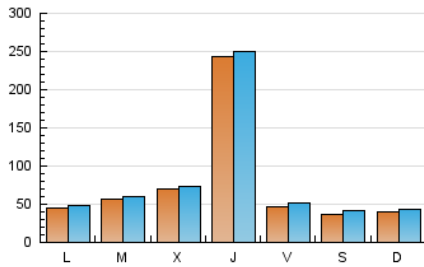

1. Cifras totales y promedios (Nacional)

MES - AÑO	NAVEGADORES UNICOS	VISITAS	PAGINAS
Marzo - 2026	188.450	235.749	283.335
PROMEDIO DIARIO	7.376	7.795	9.140
PROMEDIO LUNES-VIERNES	8.818	9.270	10.788
PROMEDIO SABADO-DOMINGO	3.850	4.191	5.110
PAGINAS / VISITAS	1,17		
DURACION MEDIA VISITAS	0:01:19		
TIEMPO INTERACCIÓN MEDIO	0:01:06		

2. Secciones (Nacional)

	PAGINAS	%
HOME	13.559	4.79 %
RESTO	269.776	95.21 %

3. Por día del mes (Nacional)

Día	N. únicos	Visitas	Páginas	Día	N. únicos	Visitas	Páginas	Día	N. únicos	Visitas	Páginas
1	1.000	1.198	1.904	11	6.023	6.410	7.500	21	1.816	2.053	2.921
2	2.682	2.851	3.952	12	5.008	5.301	6.694	22	1.110	1.299	1.908
3	12.485	12.798	14.664	13	9.044	9.919	10.937	23	7.370	7.859	9.063
4	14.885	15.539	17.930	14	6.695	7.246	8.262	24	4.098	4.455	5.606
5	76.406	77.909	87.501	15	8.768	9.254	10.274	25	1.921	2.205	3.095
6	2.567	2.942	4.040	16	5.441	5.713	6.683	26	3.235	3.539	4.442
7	5.541	5.917	7.234	17	3.253	3.566	4.325	27	3.256	3.517	4.459
8	7.876	8.527	9.862	18	4.964	5.443	6.366	28	946	1.143	1.916
9	4.917	5.253	6.484	19	12.568	13.490	14.632	29	894	1.081	1.712
10	5.587	5.979	7.058	20	3.770	4.125	5.040	30	1.857	2.139	2.996
								31	2.669	2.977	3.875

4. Gráficas (Nacional)

4.1 Por día de la semana (promedio)

N. únicos / Visitas (x 100)

Páginas (x 100)

4.2 Por franja horaria (promedio)

Visitas_ (x 1000)

Páginas (x 1000)

4.3 Por meses