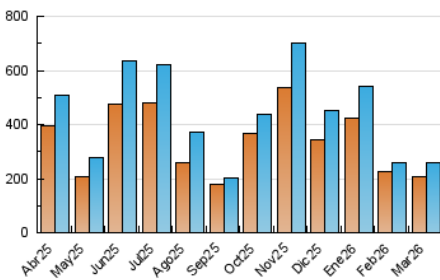

4.3 Por meses

N. únicos / Visitas (x 1000)