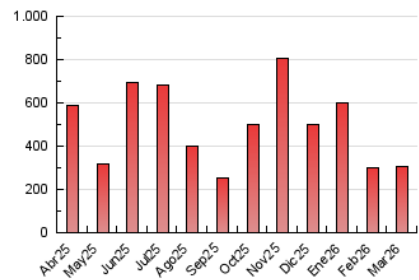

Páginas (x 1000)