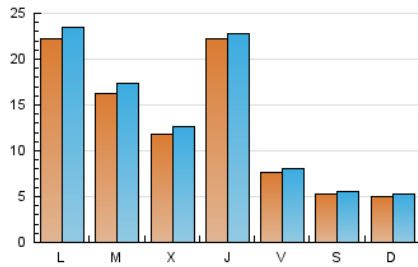

1. Cifras totales y promedios (Nacional)

MES - AÑO	NAVEGADORES UNICOS	VISITAS	PAGINAS
Diciembre - 2024	36.302	42.079	46.933
PROMEDIO DIARIO	1.307	1.376	1.514
PROMEDIO LUNES-VIERNES	1.632	1.718	1.884
PROMEDIO SABADO-DOMINGO	511	539	609
PAGINAS / VISITAS	1,10		
DURACION MEDIA VISITAS	0:01:20		
TIEMPO INTERACCIÓN MEDIO	0:00:41		

2. Secciones (Nacional)

	PAGINAS	%
HOME	1.724	3.67 %
RESTO	45.209	96.33 %

3. Por día del mes (Nacional)

Día	N. únicos	Visitas	Páginas	Día	N. únicos	Visitas	Páginas	Día	N. únicos	Visitas	Páginas
1	384	408	467	11	392	431	490	21	683	709	778
2	3.315	3.418	3.765	12	611	656	756	22	871	906	1.011
3	777	836	943	13	657	704	822	23	448	491	555
4	388	431	531	14	360	382	451	24	364	398	452
5	3.870	3.941	4.148	15	398	423	497	25	277	296	320
6	1.436	1.471	1.607	16	6.116	6.503	6.919	26	2.843	2.908	3.072
7	482	509	588	17	6.130	6.474	6.957	27	426	465	540
8	380	408	478	18	3.672	3.889	4.275	28	591	627	666
9	873	938	1.077	19	1.546	1.616	1.726	29	454	481	545
10	432	476	558	20	523	572	724	30	364	391	561
								31	449	487	654

4. Gráficas (Nacional)

4.1 Por día de la semana (promedio)

N. únicos / Visitas (x 100)

Páginas (x 100)

4.2 Por franja horaria (promedio)

Visitas_ (x 1000)

Páginas (x 1000)

4.3 Por meses