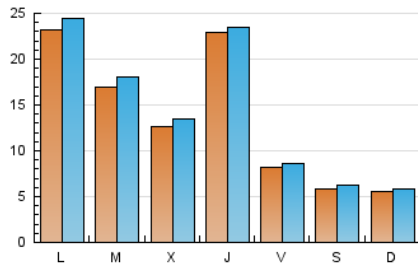

1. Cifras totales y promedios (Nacional e Internacional)

MES - AÑO	NAVEGADORES UNICOS	VISITAS	PAGINAS
Diciembre - 2024	38.311	44.143	49.348
PROMEDIO DIARIO	1.377	1.449	1.592
PROMEDIO LUNES-VIERNES	1.707	1.797	1.968
PROMEDIO SABADO-DOMINGO	570	600	672
PAGINAS / VISITAS	1,10		
DURACION MEDIA VISITAS	0:01:20		
TIEMPO INTERACCIÓN MEDIO	0:00:40		

2. Secciones (Nacional e Internacional)

	PAGINAS	%
HOME	2.321	4.70 %
RESTO	47.027	95.30 %

3. Por día del mes (Nacional e Internacional)

Día	N. únicos	Visitas	Páginas	Día	N. únicos	Visitas	Páginas	Día	N. únicos	Visitas	Páginas
1	439	466	525	11	438	480	541	21	730	756	829
2	3.472	3.580	3.946	12	663	710	821	22	935	973	1.082
3	850	911	1.032	13	707	757	875	23	494	541	610
4	445	491	593	14	416	439	512	24	408	445	499
5	3.947	4.010	4.230	15	441	466	542	25	317	336	360
6	1.514	1.552	1.691	16	6.246	6.639	7.059	26	2.908	2.971	3.145
7	549	580	658	17	6.248	6.612	7.073	27	481	520	601
8	436	466	540	18	3.867	4.104	4.509	28	661	701	745
9	935	1.005	1.149	19	1.641	1.715	1.826	29	524	552	618
10	489	536	621	20	565	614	767	30	418	447	623
								31	507	548	726

4. Gráficas (Nacional e Internacional)

4.1 Por día de la semana (promedio)

N. únicos / Visitas (x 100)

Páginas (x 100)

4.2 Por franja horaria (promedio)

Visitas_ (x 1000)

Páginas (x 1000)

4.3 Por meses