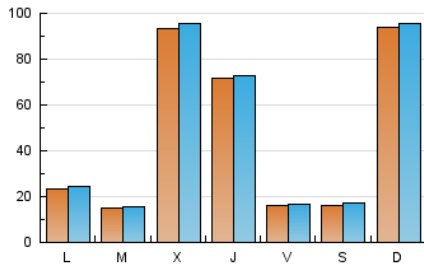

1. Cifras totales y promedios (Nacional e Internacional)

MES - AÑO	NAVEGADORES UNICOS	VISITAS	PAGINAS
Julio - 2024	134.567	148.832	158.573
PROMEDIO DIARIO	4.674	4.801	5.115
PROMEDIO LUNES-VIERNES	4.388	4.507	4.809
PROMEDIO SABADO-DOMINGO	5.497	5.645	5.997
PAGINAS / VISITAS	1,07		
DURACION MEDIA VISITAS	0:00:46		
TIEMPO INTERACCIÓN MEDIO	0:00:22		

2. Secciones (Nacional e Internacional)

	PAGINAS	%
HOME	2.586	1.63 %
RESTO	155.987	98.37 %

3. Por día del mes (Nacional e Internacional)

Día	N. únicos	Visitas	Páginas	Día	N. únicos	Visitas	Páginas	Día	N. únicos	Visitas	Páginas
1	608	668	788	11	25.473	25.693	26.921	21	6.234	6.295	6.894
2	3.415	3.524	4.007	12	4.425	4.536	4.802	22	2.962	3.021	3.306
3	5.781	6.136	6.791	13	3.787	3.936	4.180	23	1.188	1.245	1.366
4	1.572	1.675	1.877	14	2.081	2.158	2.382	24	1.079	1.149	1.221
5	675	746	826	15	779	818	900	25	895	960	1.036
6	1.874	2.004	2.278	16	801	848	926	26	715	750	853
7	27.249	27.796	28.984	17	770	842	955	27	432	461	551
8	6.760	7.162	7.497	18	755	811	894	28	1.897	2.058	2.195
9	1.607	1.696	1.885	19	671	719	813	29	519	564	643
10	38.626	39.183	41.225	20	424	455	508	30	542	587	692
								31	306	336	377

4. Gráficas (Nacional e Internacional)

4.1 Por día de la semana (promedio)

N. únicos / Visitas (x 100)

Páginas (x 100)

4.2 Por franja horaria (promedio)

Visitas_ (x 1000)

Páginas (x 1000)

4.3 Por meses