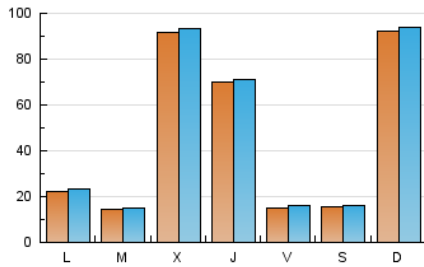

1. Cifras totales y promedios (Nacional)

MES - AÑO	NAVEGADORES UNICOS	VISITAS	PAGINAS
Julio - 2024	130.961	144.852	154.286
PROMEDIO DIARIO	4.553	4.673	4.977
PROMEDIO LUNES-VIERNES	4.268	4.382	4.675
PROMEDIO SABADO-DOMINGO	5.371	5.509	5.846
PAGINAS / VISITAS	1,07		
DURACION MEDIA VISITAS	0:00:45		
TIEMPO INTERACCIÓN MEDIO	0:00:22		

2. Secciones (Nacional)

	PAGINAS	%
HOME	2.347	1.52 %
RESTO	151.939	98.48 %

3. Por día del mes (Nacional)

Día	N. únicos	Visitas	Páginas	Día	N. únicos	Visitas	Páginas	Día	N. únicos	Visitas	Páginas
1	556	612	729	11	25.093	25.381	26.530	21	6.135	6.177	6.776
2	3.278	3.376	3.845	12	4.249	4.349	4.619	22	2.870	2.908	3.209
3	5.546	5.870	6.521	13	3.694	3.844	4.080	23	1.127	1.183	1.298
4	1.405	1.502	1.679	14	1.993	2.063	2.281	24	1.002	1.067	1.137
5	604	672	749	15	713	749	829	25	788	847	920
6	1.720	1.838	2.104	16	739	782	847	26	650	684	774
7	26.941	27.460	28.576	17	713	782	884	27	382	410	490
8	6.550	6.947	7.245	18	699	753	834	28	1.727	1.878	2.005
9	1.503	1.588	1.763	19	604	652	738	29	450	493	568
10	38.270	38.764	40.853	20	372	401	453	30	492	535	632
								31	264	285	318

4. Gráficas (Nacional)

4.1 Por día de la semana (promedio)

N. únicos / Visitas (x 100)

Páginas (x 100)

4.2 Por franja horaria (promedio)

Visitas_ (x 1000)

Páginas (x 1000)

4.3 Por meses