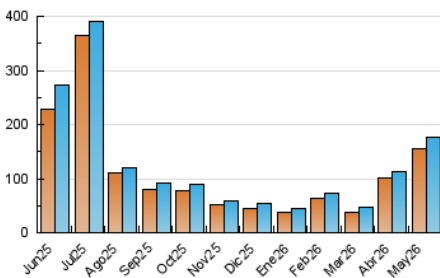

4.3 Por meses

N. únicos / Visitas (x 1000)