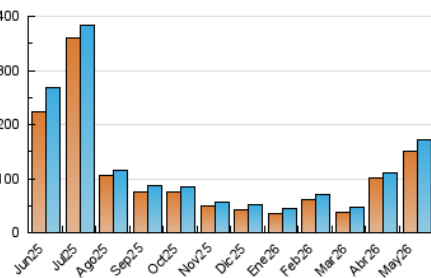

1. Cifras totales y promedios (Nacional)

MES - AÑO	NAVEGADORES UNICOS	VISITAS	PAGINAS
Mayo - 2026	151.446	171.614	185.253
PROMEDIO DIARIO	5.352	5.600	5.976
PROMEDIO LUNES-VIERNES	6.047	6.280	6.671
PROMEDIO SABADO-DOMINGO	3.894	4.173	4.517
PAGINAS / VISITAS	1,07		
DURACION MEDIA VISITAS	0:01:18		
TIEMPO INTERACCIÓN MEDIO	0:00:53		

2. Secciones (Nacional)

	PAGINAS	%
HOME	2.086	1.13 %
RESTO	183.167	98.87 %

3. Por día del mes (Nacional)

Día	N. únicos	Visitas	Páginas	Día	N. únicos	Visitas	Páginas	Día	N. únicos	Visitas	Páginas
1	727	758	870	11	2.716	2.936	3.353	21	4.520	4.725	4.949
2	2.376	2.470	2.710	12	1.115	1.238	1.399	22	5.211	5.512	5.735
3	2.038	2.098	2.232	13	970	1.086	1.243	23	1.185	1.247	1.327
4	2.191	2.299	2.526	14	1.676	1.789	1.959	24	1.408	1.501	1.642
5	1.208	1.270	1.417	15	1.366	1.452	1.672	25	5.921	6.109	6.628
6	1.047	1.126	1.253	16	1.425	1.481	1.619	26	48.079	48.834	51.434
7	688	748	872	17	744	772	863	27	19.138	19.661	20.590
8	1.163	1.249	1.521	18	17.996	19.287	19.962	28	3.628	3.732	4.045
9	20.207	22.172	23.970	19	4.754	5.019	5.287	29	2.344	2.456	2.680
10	7.243	7.557	8.228	20	529	588	693	30	1.665	1.743	1.848
								31	644	689	726

4. Gráficas (Nacional)

4.1 Por día de la semana (promedio)

N. únicos / Visitas (x 100)

Páginas (x 100)

4.2 Por franja horaria (promedio)

Visitas_ (x 1000)

Páginas (x 1000)

4.3 Por meses

N. únicos / Visitas (x 1000)

Páginas (x 1000)

5. Observaciones

Este Medio Electrónico de Comunicación ha sido medido por la herramienta Google Analytics de Google (GA4).

6. Definiciones básicas (Para más información ver Normas Técnicas para el Control de los Medios Electrónicos de Comunicación)