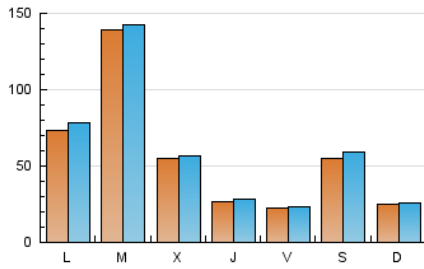

1. Cifras totales y promedios (Nacional e Internacional)

MES - AÑO	NAVEGADORES UNICOS	VISITAS	PAGINAS
Mayo - 2026	154.228	175.895	188.896
PROMEDIO DIARIO	5.452	5.702	6.093
PROMEDIO LUNES-VIERNES	6.147	6.387	6.787
PROMEDIO SABADO-DOMINGO	3.994	4.263	4.637
PAGINAS / VISITAS	1,07		
DURACION MEDIA VISITAS	0:01:18		
TIEMPO INTERACCIÓN MEDIO	0:00:54		

2. Secciones (Nacional e Internacional)

	PAGINAS	%
HOME	2.208	1.17 %
RESTO	186.688	98.83 %

3. Por día del mes (Nacional e Internacional)

Día	N. únicos	Visitas	Páginas	Día	N. únicos	Visitas	Páginas	Día	N. únicos	Visitas	Páginas
1	756	789	904	11	2.775	2.990	3.421	21	4.695	4.908	5.138
2	2.411	2.511	2.766	12	1.152	1.283	1.448	22	5.358	5.658	5.891
3	2.064	2.126	2.259	13	1.001	1.122	1.282	23	1.238	1.300	1.384
4	2.229	2.345	2.570	14	1.726	1.840	2.016	24	1.433	1.527	1.670
5	1.236	1.304	1.452	15	1.400	1.488	1.715	25	6.013	6.224	6.725
6	1.068	1.148	1.288	16	1.442	1.501	1.640	26	48.425	49.208	51.801
7	708	769	893	17	766	796	891	27	19.313	19.799	20.834
8	1.207	1.295	1.569	18	18.472	19.847	20.533	28	3.688	3.798	4.117
9	20.766	22.636	24.649	19	4.884	5.152	5.434	29	2.423	2.538	2.771
10	7.409	7.701	8.423	20	555	617	726	30	1.744	1.825	1.937
								31	665	711	749

4. Gráficas (Nacional e Internacional)

4.1 Por día de la semana (promedio)

N. únicos / Visitas (x 100)

Páginas (x 100)

4.2 Por franja horaria (promedio)

Visitas_ (x 1000)

Páginas (x 1000)

4.3 Por meses