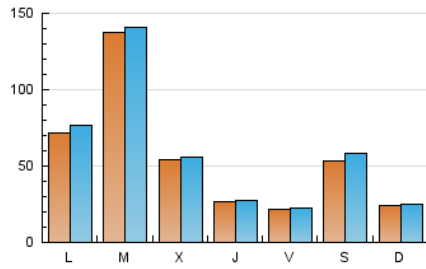

1. Cifras totales y promedios (Nacional)

MES - AÑO	NAVEGADORES UNICOS	VISITAS	PAGINAS
Mayo - 2026	151.446	171.614	185.253
PROMEDIO DIARIO	5.352	5.600	5.976
PROMEDIO LUNES-VIERNES	6.047	6.280	6.671
PROMEDIO SABADO-DOMINGO	3.894	4.173	4.517
PAGINAS / VISITAS	1,07		
DURACION MEDIA VISITAS	0:01:18		
TIEMPO INTERACCIÓN MEDIO	0:00:53		

2. Secciones (Nacional)

	PAGINAS	%
HOME	2.086	1.13 %
RESTO	183.167	98.87 %

3. Por día del mes (Nacional)

Día	N. únicos	Visitas	Páginas	Día	N. únicos	Visitas	Páginas	Día	N. únicos	Visitas	Páginas
1	727	758	870	11	2.716	2.936	3.353	21	4.520	4.725	4.949
2	2.376	2.470	2.710	12	1.115	1.238	1.399	22	5.211	5.512	5.735
3	2.038	2.098	2.232	13	970	1.086	1.243	23	1.185	1.247	1.327
4	2.191	2.299	2.526	14	1.676	1.789	1.959	24	1.408	1.501	1.642
5	1.208	1.270	1.417	15	1.366	1.452	1.672	25	5.921	6.109	6.628
6	1.047	1.126	1.253	16	1.425	1.481	1.619	26	48.079	48.834	51.434
7	688	748	872	17	744	772	863	27	19.138	19.661	20.590
8	1.163	1.249	1.521	18	17.996	19.287	19.962	28	3.628	3.732	4.045
9	20.207	22.172	23.970	19	4.754	5.019	5.287	29	2.344	2.456	2.680
10	7.243	7.557	8.228	20	529	588	693	30	1.665	1.743	1.848
								31	644	689	726

4. Gráficas (Nacional)

4.1 Por día de la semana (promedio)

N. únicos / Visitas (x 100)

Páginas (x 100)

4.2 Por franja horaria (promedio)

Visitas_ (x 1000)

Páginas (x 1000)

4.3 Por meses