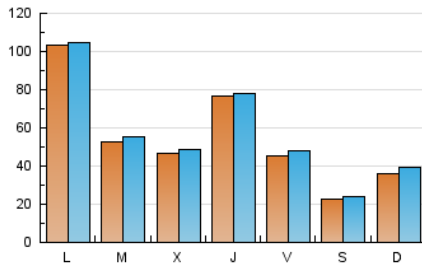

4. Gráficas (Nacional e Internacional)

4.1 Por día de la semana (promedio)

N. únicos / Visitas (x 100)