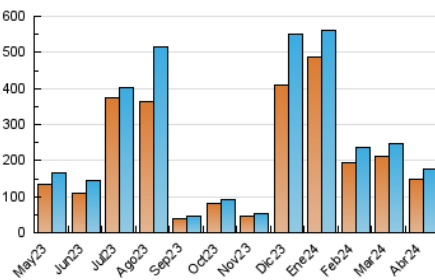

### 3. Por día del mes (Nacional e Internacional)

Día	N. únicos	Visitas	Páginas	Día	N. únicos	Visitas	Páginas	Día	N. únicos	Visitas	Páginas
<b>1</b>	34.261	34.159	36.800	<b>11</b>	11.124	11.269	12.093	<b>21</b>	706	912	982
<b>2</b>	4.299	4.348	4.781	<b>12</b>	7.251	7.836	8.258	<b>22</b>	1.952	2.218	2.415
<b>3</b>	5.413	5.455	5.892	<b>13</b>	2.496	2.744	3.084	<b>23</b>	1.506	1.779	1.915
<b>4</b>	9.881	9.835	10.398	<b>14</b>	5.605	6.234	6.597	<b>24</b>	788	1.027	1.096
<b>5</b>	3.377	3.435	3.681	<b>15</b>	11.172	11.478	12.324	<b>25</b>	6.320	6.571	7.046
<b>6</b>	4.012	4.115	4.367	<b>16</b>	18.325	18.855	20.211	<b>26</b>	6.050	6.158	6.789
<b>7</b>	4.043	4.156	4.444	<b>17</b>	5.744	6.101	6.580	<b>27</b>	1.482	1.677	1.785
<b>8</b>	1.390	1.448	1.672	<b>18</b>	3.277	3.581	4.022	<b>28</b>	4.174	4.469	4.796
<b>9</b>	867	1.046	1.205	<b>19</b>	1.582	1.829	2.008	<b>29</b>	2.848	3.080	3.332
<b>10</b>	6.620	6.910	7.457	<b>20</b>	972	1.172	1.321	<b>30</b>	1.403	1.655	1.902

##### 4.1 Por día de la semana (promedio)

N. únicos / Visitas (x 100)

Páginas (x 100)

##### 4.2 Por franja horaria (promedio)

Visitas\_ (x 1000)

Páginas (x 1000)

##### 4.3 Por meses

N. únicos / Visitas (x 1000)

Páginas (x 1000)