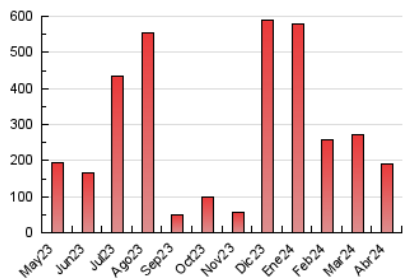

### 3. Por día del mes (Nacional e Internacional)

Día	N. únicos	Visitas	Páginas	Día	N. únicos	Visitas	Páginas	Día	N. únicos	Visitas	Páginas
<b>1</b>	34.261	34.159	36.800	<b>11</b>	11.124	11.269	12.093	<b>21</b>	706	912	982
<b>2</b>	4.299	4.348	4.781	<b>12</b>	7.251	7.836	8.258	<b>22</b>	1.952	2.218	2.415
<b>3</b>	5.413	5.455	5.892	<b>13</b>	2.496	2.744	3.084	<b>23</b>	1.506	1.779	1.915
<b>4</b>	9.881	9.835	10.398	<b>14</b>	5.605	6.234	6.597	<b>24</b>	788	1.027	1.096
<b>5</b>	3.377	3.435	3.681	<b>15</b>	11.172	11.478	12.324	<b>25</b>	6.320	6.571	7.046
<b>6</b>	4.012	4.115	4.367	<b>16</b>	18.325	18.855	20.211	<b>26</b>	6.050	6.158	6.789
<b>7</b>	4.043	4.156	4.444	<b>17</b>	5.744	6.101	6.580	<b>27</b>	1.482	1.677	1.785
<b>8</b>	1.390	1.448	1.672	<b>18</b>	3.277	3.581	4.022	<b>28</b>	4.174	4.469	4.796
<b>9</b>	867	1.046	1.205	<b>19</b>	1.582	1.829	2.008	<b>29</b>	2.848	3.080	3.332
<b>10</b>	6.620	6.910	7.457	<b>20</b>	972	1.172	1.321	<b>30</b>	1.403	1.655	1.902

##### 4.1 Por día de la semana (promedio)

N. únicos / Visitas (x 100)

Páginas (x 100)

##### 4.2 Por franja horaria (promedio)

Visitas\_ (x 1000)

Páginas (x 1000)

##### 4.3 Por meses

N. únicos / Visitas (x 1000)

Páginas (x 1000)