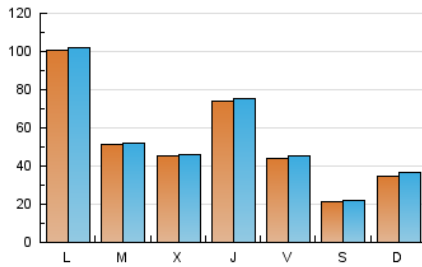

4. Gráficas (Nacional)

4.1 Por día de la semana (promedio)

N. únicos / Visitas (x 100)