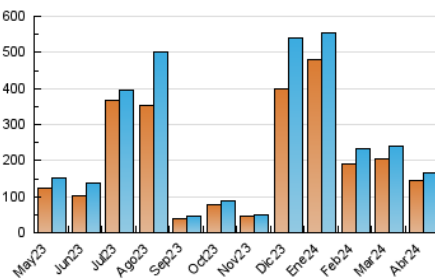

#### 3. Por día del mes (Nacional)

Día	N. únicos	Visitas	Páginas	Día	N. únicos	Visitas	Páginas	Día	N. únicos	Visitas	Páginas
1	33.933	34.023	36.420	11	10.775	10.852	11.605	21	630	680	747
2	4.192	4.252	4.607	12	6.901	7.288	7.702	22	1.760	1.890	2.076
3	5.303	5.321	5.715	13	2.344	2.451	2.707	23	1.358	1.475	1.602
4	9.728	9.718	10.206	14	5.273	5.729	5.993	24	686	756	818
5	3.278	3.318	3.532	15	10.835	11.016	11.755	25	6.164	6.237	6.702
6	3.911	4.014	4.206	16	17.977	18.199	19.660	26	5.954	5.872	6.485
7	3.946	4.055	4.288	17	5.601	5.766	6.211	27	1.402	1.441	1.541
8	1.225	1.275	1.436	18	3.058	3.261	3.630	28	4.011	4.129	4.467
9	763	832	917	19	1.448	1.555	1.724	29	2.678	2.797	3.007
10	6.455	6.570	7.062	20	897	949	1.102	30	1.283	1.362	1.609

### 4.1 Por día de la semana (promedio)

N. únicos / Visitas (x 100)

Páginas (x 100)

### 4.2 Por franja horaria (promedio)

Visitas\_ (x 1000)

Páginas (x 1000)

### 4.3 Por meses

N. únicos / Visitas (x 1000)

Páginas (x 1000)