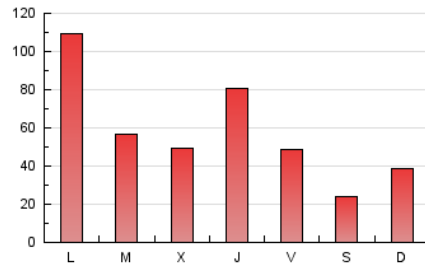

Páginas (x 100)