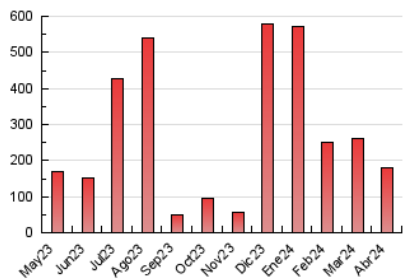

#### 3. Por día del mes (Nacional)

Día	N. únicos	Visitas	Páginas	Día	N. únicos	Visitas	Páginas	Día	N. únicos	Visitas	Páginas
1	33.933	34.023	36.420	11	10.775	10.852	11.605	21	630	680	747
2	4.192	4.252	4.607	12	6.901	7.288	7.702	22	1.760	1.890	2.076
3	5.303	5.321	5.715	13	2.344	2.451	2.707	23	1.358	1.475	1.602
4	9.728	9.718	10.206	14	5.273	5.729	5.993	24	686	756	818
5	3.278	3.318	3.532	15	10.835	11.016	11.755	25	6.164	6.237	6.702
6	3.911	4.014	4.206	16	17.977	18.199	19.660	26	5.954	5.872	6.485
7	3.946	4.055	4.288	17	5.601	5.766	6.211	27	1.402	1.441	1.541
8	1.225	1.275	1.436	18	3.058	3.261	3.630	28	4.011	4.129	4.467
9	763	832	917	19	1.448	1.555	1.724	29	2.678	2.797	3.007
10	6.455	6.570	7.062	20	897	949	1.102	30	1.283	1.362	1.609

### 4.1 Por día de la semana (promedio)

N. únicos / Visitas (x 100)

Páginas (x 100)

### 4.2 Por franja horaria (promedio)

Visitas\_ (x 1000)

Páginas (x 1000)

### 4.3 Por meses

N. únicos / Visitas (x 1000)

Páginas (x 1000)