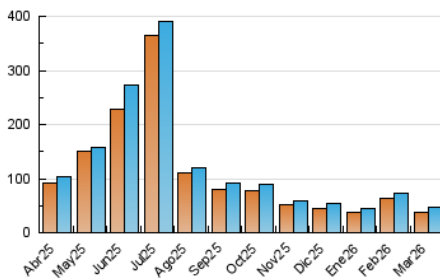

4.3 Por meses

N. únicos / Visitas (x 1000)