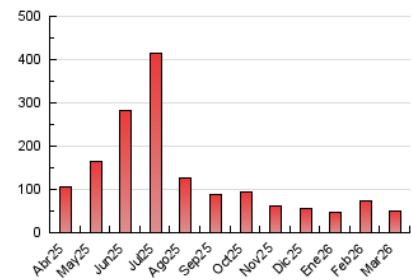

2. Secciones (Nacional)

	PAGINAS	%
HOME	2.521	4.93 %
RESTO	48.662	95.07 %

3. Por día del mes (Nacional)

Día	N. únicos	Visitas	Páginas	Día	N. únicos	Visitas	Páginas	Día	N. únicos	Visitas	Páginas
1	2.609	2.750	2.991	11	842	912	998	21	259	281	308
2	2.062	2.229	2.498	12	1.236	1.336	1.449	22	654	684	750
3	738	812	944	13	4.823	5.029	5.413	23	1.047	1.121	1.291
4	621	683	809	14	2.953	3.078	3.277	24	1.418	1.520	1.722
5	562	630	804	15	1.215	1.306	1.528	25	2.779	2.965	3.197
6	847	929	1.057	16	2.205	2.340	2.659	26	1.955	2.055	2.226
7	1.335	1.440	1.650	17	2.444	2.581	2.858	27	527	566	683
8	2.433	2.655	3.012	18	882	952	1.178	28	1.092	1.158	1.260
9	467	514	613	19	361	391	504	29	2.132	2.274	2.397
10	494	549	611	20	378	431	569	30	1.093	1.198	1.290
								31	495	550	637

4. Gráficas (Nacional)

4.1 Por día de la semana (promedio)

N. únicos / Visitas (x 100)

Páginas (x 100)

4.2 Por franja horaria (promedio)

Visitas_ (x 1000)

Páginas (x 1000)

4.3 Por meses

N. únicos / Visitas (x 1000)

Páginas (x 1000)

5. Observaciones

Este Medio Electrónico de Comunicación ha sido medido por la herramienta Google Analytics de Google (GA4).

6. Definiciones básicas (Para más información ver Normas Técnicas para el Control de los Medios Electrónicos de Comunicación)