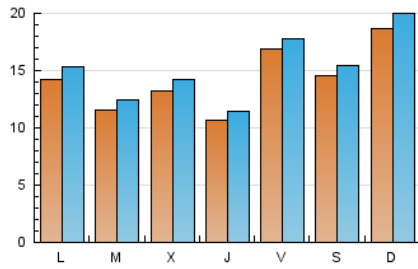

1. Cifras totales y promedios (Nacional e Internacional)

MES - AÑO	NAVEGADORES UNICOS	VISITAS	PAGINAS
Marzo - 2026	38.656	47.269	52.787
PROMEDIO DIARIO	1.431	1.530	1.703
PROMEDIO LUNES-VIERNES	1.327	1.422	1.594
PROMEDIO SABADO-DOMINGO	1.685	1.796	1.968
PAGINAS / VISITAS	1,11		
DURACION MEDIA VISITAS	0:01:52		
TIEMPO INTERACCIÓN MEDIO	0:01:16		

2. Secciones (Nacional e Internacional)

	PAGINAS	%
HOME	2.650	5.02 %
RESTO	50.137	94.98 %

3. Por día del mes (Nacional e Internacional)

Día	N. únicos	Visitas	Páginas	Día	N. únicos	Visitas	Páginas	Día	N. únicos	Visitas	Páginas
1	2.710	2.875	3.120	11	893	966	1.054	21	282	306	333
2	2.136	2.311	2.588	12	1.282	1.385	1.504	22	682	713	780
3	780	856	994	13	4.910	5.114	5.508	23	1.078	1.155	1.326
4	658	722	854	14	3.051	3.185	3.381	24	1.455	1.561	1.762
5	588	658	836	15	1.264	1.359	1.582	25	2.820	3.007	3.241
6	876	960	1.095	16	2.282	2.420	2.744	26	2.028	2.133	2.303
7	1.354	1.460	1.669	17	2.506	2.650	2.931	27	550	591	710
8	2.461	2.685	3.041	18	909	983	1.210	28	1.145	1.214	1.317
9	484	532	632	19	387	418	537	29	2.214	2.364	2.491
10	508	566	630	20	401	457	596	30	1.141	1.250	1.344
								31	525	582	674

4. Gráficas (Nacional e Internacional)

4.1 Por día de la semana (promedio)

N. únicos / Visitas (x 100)

Páginas (x 100)

4.2 Por franja horaria (promedio)

Visitas_ (x 1000)

Páginas (x 1000)

4.3 Por meses