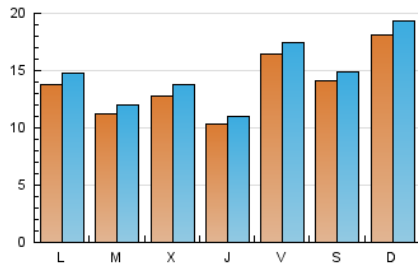

1. Cifras totales y promedios (Nacional)

MES - AÑO	NAVEGADORES UNICOS	VISITAS	PAGINAS
Marzo - 2026	37.469	45.907	51.183
PROMEDIO DIARIO	1.386	1.481	1.651
PROMEDIO LUNES-VIERNES	1.285	1.377	1.546
PROMEDIO SABADO-DOMINGO	1.631	1.736	1.908
PAGINAS / VISITAS	1,11		
DURACION MEDIA VISITAS	0:01:52		
TIEMPO INTERACCIÓN MEDIO	0:01:16		

2. Secciones (Nacional)

	PAGINAS	%
HOME	2.521	4.93 %
RESTO	48.662	95.07 %

3. Por día del mes (Nacional)

Día	N. únicos	Visitas	Páginas	Día	N. únicos	Visitas	Páginas	Día	N. únicos	Visitas	Páginas
1	2.609	2.750	2.991	11	842	912	998	21	259	281	308
2	2.062	2.229	2.498	12	1.236	1.336	1.449	22	654	684	750
3	738	812	944	13	4.823	5.029	5.413	23	1.047	1.121	1.291
4	621	683	809	14	2.953	3.078	3.277	24	1.418	1.520	1.722
5	562	630	804	15	1.215	1.306	1.528	25	2.779	2.965	3.197
6	847	929	1.057	16	2.205	2.340	2.659	26	1.955	2.055	2.226
7	1.335	1.440	1.650	17	2.444	2.581	2.858	27	527	566	683
8	2.433	2.655	3.012	18	882	952	1.178	28	1.092	1.158	1.260
9	467	514	613	19	361	391	504	29	2.132	2.274	2.397
10	494	549	611	20	378	431	569	30	1.093	1.198	1.290
								31	495	550	637

4. Gráficas (Nacional)

4.1 Por día de la semana (promedio)

N. únicos / Visitas (x 100)

Páginas (x 100)

4.2 Por franja horaria (promedio)

Visitas_ (x 1000)

Páginas (x 1000)

4.3 Por meses