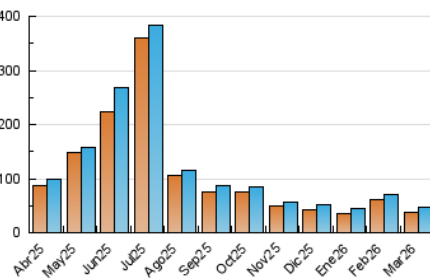

1. Cifras totales y promedios (Nacional)

MES - AÑO	NAVEGADORES UNICOS	VISITAS	PAGINAS
Marzo - 2026	37.469	45.907	51.183
PROMEDIO DIARIO	1.386	1.481	1.651
PROMEDIO LUNES-VIERNES	1.285	1.377	1.546
PROMEDIO SABADO-DOMINGO	1.631	1.736	1.908
PAGINAS / VISITAS	1,11		
DURACION MEDIA VISITAS	0:01:52		
TIEMPO INTERACCIÓN MEDIO	0:01:16		

2. Secciones (Nacional)

	PAGINAS	%
HOME	2.521	4.93 %
RESTO	48.662	95.07 %

3. Por día del mes (Nacional)

Día	N. únicos	Visitas	Páginas	Día	N. únicos	Visitas	Páginas	Día	N. únicos	Visitas	Páginas
1	2.609	2.750	2.991	11	842	912	998	21	259	281	308
2	2.062	2.229	2.498	12	1.236	1.336	1.449	22	654	684	750
3	738	812	944	13	4.823	5.029	5.413	23	1.047	1.121	1.291
4	621	683	809	14	2.953	3.078	3.277	24	1.418	1.520	1.722
5	562	630	804	15	1.215	1.306	1.528	25	2.779	2.965	3.197
6	847	929	1.057	16	2.205	2.340	2.659	26	1.955	2.055	2.226
7	1.335	1.440	1.650	17	2.444	2.581	2.858	27	527	566	683
8	2.433	2.655	3.012	18	882	952	1.178	28	1.092	1.158	1.260
9	467	514	613	19	361	391	504	29	2.132	2.274	2.397
10	494	549	611	20	378	431	569	30	1.093	1.198	1.290
								31	495	550	637

4. Gráficas (Nacional)

4.1 Por día de la semana (promedio)

N. únicos / Visitas (x 100)

Páginas (x 100)

4.2 Por franja horaria (promedio)

Visitas_ (x 1000)

Páginas (x 1000)

4.3 Por meses

N. únicos / Visitas (x 1000)

Páginas (x 1000)

5. Observaciones

Este Medio Electrónico de Comunicación ha sido medido por la herramienta Google Analytics de Google (GA4).

6. Definiciones básicas (Para más información ver Normas Técnicas para el Control de los Medios Electrónicos de Comunicación)