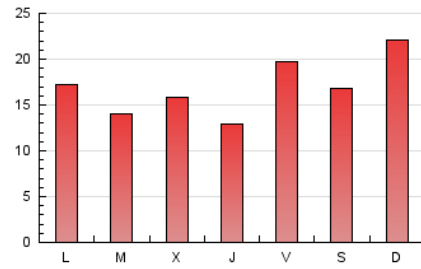

1. Cifras totales y promedios (Nacional e Internacional)

MES - AÑO	NAVEGADORES UNICOS	VISITAS	PAGINAS
Marzo - 2026	38.656	47.269	52.787
PROMEDIO DIARIO	1.431	1.530	1.703
PROMEDIO LUNES-VIERNES	1.327	1.422	1.594
PROMEDIO SABADO-DOMINGO	1.685	1.796	1.968
PAGINAS / VISITAS	1,11		
DURACION MEDIA VISITAS	0:01:52		
TIEMPO INTERACCIÓN MEDIO	0:01:16		

2. Secciones (Nacional e Internacional)

	PAGINAS	%
HOME	2.650	5.02 %
RESTO	50.137	94.98 %

3. Por día del mes (Nacional e Internacional)

Día	N. únicos	Visitas	Páginas	Día	N. únicos	Visitas	Páginas	Día	N. únicos	Visitas	Páginas
1	2.710	2.875	3.120	11	893	966	1.054	21	282	306	333
2	2.136	2.311	2.588	12	1.282	1.385	1.504	22	682	713	780
3	780	856	994	13	4.910	5.114	5.508	23	1.078	1.155	1.326
4	658	722	854	14	3.051	3.185	3.381	24	1.455	1.561	1.762
5	588	658	836	15	1.264	1.359	1.582	25	2.820	3.007	3.241
6	876	960	1.095	16	2.282	2.420	2.744	26	2.028	2.133	2.303
7	1.354	1.460	1.669	17	2.506	2.650	2.931	27	550	591	710
8	2.461	2.685	3.041	18	909	983	1.210	28	1.145	1.214	1.317
9	484	532	632	19	387	418	537	29	2.214	2.364	2.491
10	508	566	630	20	401	457	596	30	1.141	1.250	1.344
								31	525	582	674

4. Gráficas (Nacional e Internacional)

4.1 Por día de la semana (promedio)

N. únicos / Visitas (x 100)

Páginas (x 100)

4.2 Por franja horaria (promedio)

Visitas_ (x 1000)

Páginas (x 1000)

4.3 Por meses