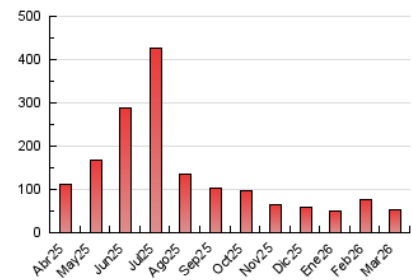

Páginas (x 1000)