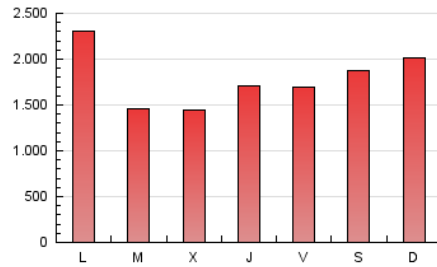

canariasahora
EL PRIMER PERIÓDICO DIGITAL DE CANARIAS

1. Cifras totales y promedios (Nacional)

MES - AÑO	NAVEGADORES UNICOS	VISITAS	PAGINAS
Julio - 2023	2.320.470	4.252.118	5.617.828
PROMEDIO DIARIO	124.029	137.165	181.220
PROMEDIO LUNES-VIERNES	119.196	131.981	175.035
PROMEDIO SABADO-DOMINGO	134.179	148.052	194.210
PAGINAS / VISITAS	1,32		
DURACION MEDIA VISITAS	0:01:03		
TIEMPO INTERACCIÓN MEDIO	0:00:40		

2. Secciones (Nacional)

	PAGINAS	%
HOME	438.480	7.81 %
RESTO	5.179.348	92.19 %

3. Por día del mes (Nacional)

Día	N. únicos	Visitas	Páginas	Día	N. únicos	Visitas	Páginas	Día	N. únicos	Visitas	Páginas
1	30.156	34.873	56.494	11	107.275	116.022	151.134	21	121.330	137.516	181.354
2	30.386	35.240	57.753	12	93.832	107.448	138.356	22	97.173	106.992	142.962
3	23.887	29.450	56.325	13	84.145	95.952	124.790	23	128.623	145.646	187.185
4	26.940	32.935	63.296	14	107.700	120.809	158.601	24	176.353	196.886	259.399
5	30.063	36.465	68.905	15	233.381	272.248	384.589	25	148.484	167.937	230.035
6	60.892	67.974	104.072	16	337.650	365.946	458.984	26	178.993	189.016	241.260
7	74.761	82.515	113.420	17	272.935	288.775	358.612	27	141.909	157.893	205.126
8	68.471	74.262	104.640	18	75.228	89.338	139.738	28	159.371	176.507	223.863
9	126.288	139.019	178.730	19	74.280	86.220	129.522	29	197.177	206.976	245.410
10	219.547	232.338	277.145	20	176.537	191.226	247.160	30	92.487	99.314	125.356
								31	148.656	168.380	203.612

4. Gráficas (Nacional)

4.1 Por día de la semana (promedio)

N. únicos / Visitas (x 100)

Páginas (x 100)

4.2 Por franja horaria (promedio)

Visitas_ (x 1000)

Páginas (x 1000)

4.3 Por meses