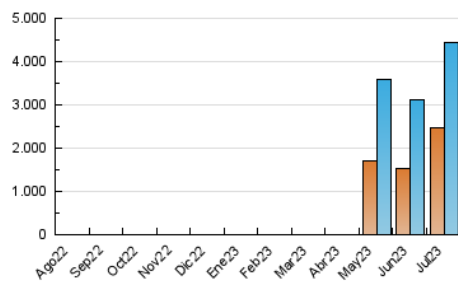

4.3 Por meses

N. únicos / Visitas (x 1000)