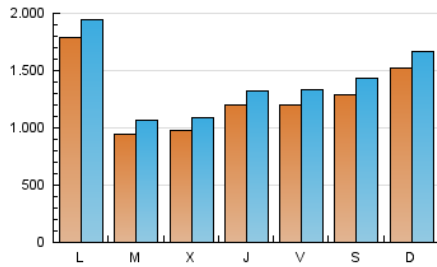

canariasahora
EL PRIMER PERIÓDICO DIGITAL DE CANARIAS

1. Cifras totales y promedios (Nacional e Internacional)

MES - AÑO	NAVEGADORES UNICOS	VISITAS	PAGINAS
Julio - 2023	2.472.810	4.447.512	5.894.147
PROMEDIO DIARIO	129.920	143.468	190.134
PROMEDIO LUNES-VIERNES	124.683	138.056	183.339
PROMEDIO SABADO-DOMINGO	140.917	154.834	204.402
PAGINAS / VISITAS	1,33		
DURACION MEDIA VISITAS	0:01:03		
TIEMPO INTERACCIÓN MEDIO	0:00:40		

2. Secciones (Nacional e Internacional)

	PAGINAS	%
HOME	451.054	7.65 %
RESTO	5.443.093	92.35 %

3. Por día del mes (Nacional e Internacional)

Día	N. únicos	Visitas	Páginas	Día	N. únicos	Visitas	Páginas	Día	N. únicos	Visitas	Páginas
1	32.548	37.569	60.240	11	114.676	123.205	160.561	21	125.224	141.479	187.986
2	32.939	37.790	61.651	12	97.713	112.681	144.082	22	100.673	110.610	148.573
3	25.820	31.720	59.630	13	87.259	98.833	129.489	23	132.888	149.677	194.438
4	29.062	35.235	67.096	14	111.018	124.551	163.584	24	182.316	202.760	268.388
5	32.450	39.353	73.168	15	239.809	279.040	397.644	25	153.828	173.983	238.578
6	64.001	71.022	108.863	16	369.992	398.093	504.872	26	183.568	194.253	248.927
7	78.419	86.674	118.770	17	301.762	321.068	397.247	27	146.876	164.271	212.779
8	71.349	77.234	108.843	18	79.697	94.889	148.631	28	164.045	181.756	231.003
9	130.887	143.560	184.925	19	77.938	90.122	136.676	29	201.634	211.904	251.425
10	227.517	241.066	288.036	20	180.535	195.913	253.930	30	96.447	102.864	131.411
								31	154.628	174.337	212.701

4. Gráficas (Nacional e Internacional)

4.1 Por día de la semana (promedio)

N. únicos / Visitas (x 100)

Páginas (x 100)

4.2 Por franja horaria (promedio)

Visitas_ (x 1000)

Páginas (x 1000)

4.3 Por meses