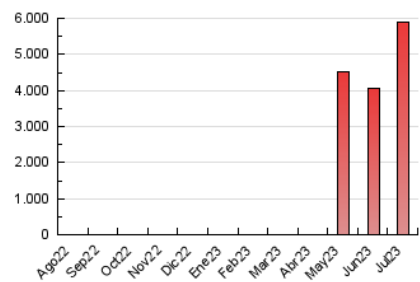

Páginas (x 1000)