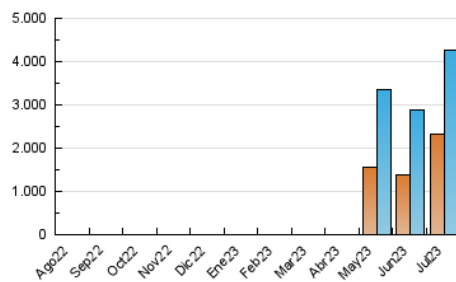

2. Secciones (Nacional)

	PAGINAS	%
HOME	438.480	7.81 %
RESTO	5.179.348	92.19 %

3. Por día del mes (Nacional)

Día	N. únicos	Visitas	Páginas	Día	N. únicos	Visitas	Páginas	Día	N. únicos	Visitas	Páginas
1	30.156	34.873	56.494	11	107.275	116.022	151.134	21	121.330	137.516	181.354
2	30.386	35.240	57.753	12	93.832	107.448	138.356	22	97.173	106.992	142.962
3	23.887	29.450	56.325	13	84.145	95.952	124.790	23	128.623	145.646	187.185
4	26.940	32.935	63.296	14	107.700	120.809	158.601	24	176.353	196.886	259.399
5	30.063	36.465	68.905	15	233.381	272.248	384.589	25	148.484	167.937	230.035
6	60.892	67.974	104.072	16	337.650	365.946	458.984	26	178.993	189.016	241.260
7	74.761	82.515	113.420	17	272.935	288.775	358.612	27	141.909	157.893	205.126
8	68.471	74.262	104.640	18	75.228	89.338	139.738	28	159.371	176.507	223.863
9	126.288	139.019	178.730	19	74.280	86.220	129.522	29	197.177	206.976	245.410
10	219.547	232.338	277.145	20	176.537	191.226	247.160	30	92.487	99.314	125.356
								31	148.656	168.380	203.612

4. Gráficas (Nacional)

4.1 Por día de la semana (promedio)

N. únicos / Visitas (x 100)

Páginas (x 100)

4.2 Por franja horaria (promedio)

Visitas_ (x 1000)

Páginas (x 1000)

4.3 Por meses

N. únicos / Visitas (x 1000)

Páginas (x 1000)

5. Observaciones

Este Medio Electrónico de Comunicación ha sido medido por la herramienta Google Analytics de Google (GA4)

6. Definiciones básicas (Para más información ver Normas Técnicas para el Control de los Medios Electrónicos de Comunicación)

Visita:

Una secuencia ininterrumpida de páginas servidas a un usuario válido. Si dicho usuario no realiza peticiones de páginas en un periodo de tiempo (30 min) la siguiente petición constituirá el inicio de una nueva visita.