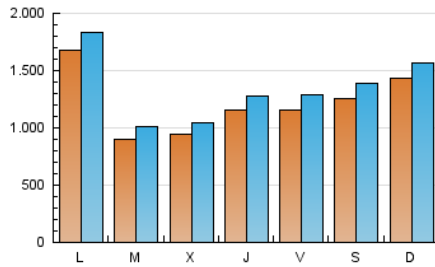

canariasahora
EL PRIMER PERIÓDICO DIGITAL DE CANARIAS

1. Cifras totales y promedios (Nacional)

MES - AÑO	NAVEGADORES UNICOS	VISITAS	PAGINAS
Julio - 2023	2.320.470	4.252.118	5.617.828
PROMEDIO DIARIO	124.029	137.165	181.220
PROMEDIO LUNES-VIERNES	119.196	131.981	175.035
PROMEDIO SABADO-DOMINGO	134.179	148.052	194.210
PAGINAS / VISITAS	1,32		
DURACION MEDIA VISITAS	0:01:03		
TIEMPO INTERACCIÓN MEDIO	0:00:40		

2. Secciones (Nacional)

	PAGINAS	%
HOME	438.480	7.81 %
RESTO	5.179.348	92.19 %

3. Por día del mes (Nacional)

Día	N. únicos	Visitas	Páginas	Día	N. únicos	Visitas	Páginas	Día	N. únicos	Visitas	Páginas
1	30.156	34.873	56.494	11	107.275	116.022	151.134	21	121.330	137.516	181.354
2	30.386	35.240	57.753	12	93.832	107.448	138.356	22	97.173	106.992	142.962
3	23.887	29.450	56.325	13	84.145	95.952	124.790	23	128.623	145.646	187.185
4	26.940	32.935	63.296	14	107.700	120.809	158.601	24	176.353	196.886	259.399
5	30.063	36.465	68.905	15	233.381	272.248	384.589	25	148.484	167.937	230.035
6	60.892	67.974	104.072	16	337.650	365.946	458.984	26	178.993	189.016	241.260
7	74.761	82.515	113.420	17	272.935	288.775	358.612	27	141.909	157.893	205.126
8	68.471	74.262	104.640	18	75.228	89.338	139.738	28	159.371	176.507	223.863
9	126.288	139.019	178.730	19	74.280	86.220	129.522	29	197.177	206.976	245.410
10	219.547	232.338	277.145	20	176.537	191.226	247.160	30	92.487	99.314	125.356
								31	148.656	168.380	203.612

4. Gráficas (Nacional)

4.1 Por día de la semana (promedio)

N. únicos / Visitas (x 100)

Páginas (x 100)

4.2 Por franja horaria (promedio)

Visitas_ (x 1000)

Páginas (x 1000)

4.3 Por meses