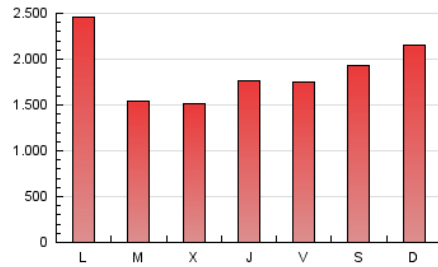

canariasahora
EL PRIMER PERIÓDICO DIGITAL DE CANARIAS

1. Cifras totales y promedios (Nacional e Internacional)

MES - AÑO	NAVEGADORES UNICOS	VISITAS	PAGINAS
Julio - 2023	2.472.810	4.447.512	5.894.147
PROMEDIO DIARIO	129.920	143.468	190.134
PROMEDIO LUNES-VIERNES	124.683	138.056	183.339
PROMEDIO SABADO-DOMINGO	140.917	154.834	204.402
PAGINAS / VISITAS	1,33		
DURACION MEDIA VISITAS	0:01:03		
TIEMPO INTERACCIÓN MEDIO	0:00:40		

2. Secciones (Nacional e Internacional)

	PAGINAS	%
HOME	451.054	7.65 %
RESTO	5.443.093	92.35 %

3. Por día del mes (Nacional e Internacional)

Día	N. únicos	Visitas	Páginas	Día	N. únicos	Visitas	Páginas	Día	N. únicos	Visitas	Páginas
1	32.548	37.569	60.240	11	114.676	123.205	160.561	21	125.224	141.479	187.986
2	32.939	37.790	61.651	12	97.713	112.681	144.082	22	100.673	110.610	148.573
3	25.820	31.720	59.630	13	87.259	98.833	129.489	23	132.888	149.677	194.438
4	29.062	35.235	67.096	14	111.018	124.551	163.584	24	182.316	202.760	268.388
5	32.450	39.353	73.168	15	239.809	279.040	397.644	25	153.828	173.983	238.578
6	64.001	71.022	108.863	16	369.992	398.093	504.872	26	183.568	194.253	248.927
7	78.419	86.674	118.770	17	301.762	321.068	397.247	27	146.876	164.271	212.779
8	71.349	77.234	108.843	18	79.697	94.889	148.631	28	164.045	181.756	231.003
9	130.887	143.560	184.925	19	77.938	90.122	136.676	29	201.634	211.904	251.425
10	227.517	241.066	288.036	20	180.535	195.913	253.930	30	96.447	102.864	131.411
								31	154.628	174.337	212.701

4. Gráficas (Nacional e Internacional)

4.1 Por día de la semana (promedio)

N. únicos / Visitas (x 100)

Páginas (x 100)

4.2 Por franja horaria (promedio)

Visitas_ (x 1000)

Páginas (x 1000)

4.3 Por meses