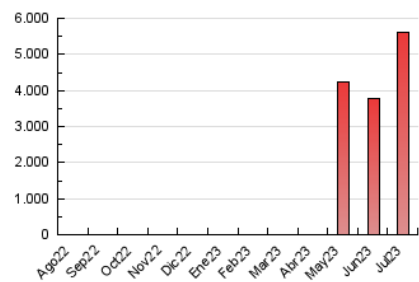

2. Secciones (Nacional)

	PAGINAS	%
HOME	438.480	7.81 %
RESTO	5.179.348	92.19 %

3. Por día del mes (Nacional)

Día	N. únicos	Visitas	Páginas	Día	N. únicos	Visitas	Páginas	Día	N. únicos	Visitas	Páginas
1	30.156	34.873	56.494	11	107.275	116.022	151.134	21	121.330	137.516	181.354
2	30.386	35.240	57.753	12	93.832	107.448	138.356	22	97.173	106.992	142.962
3	23.887	29.450	56.325	13	84.145	95.952	124.790	23	128.623	145.646	187.185
4	26.940	32.935	63.296	14	107.700	120.809	158.601	24	176.353	196.886	259.399
5	30.063	36.465	68.905	15	233.381	272.248	384.589	25	148.484	167.937	230.035
6	60.892	67.974	104.072	16	337.650	365.946	458.984	26	178.993	189.016	241.260
7	74.761	82.515	113.420	17	272.935	288.775	358.612	27	141.909	157.893	205.126
8	68.471	74.262	104.640	18	75.228	89.338	139.738	28	159.371	176.507	223.863
9	126.288	139.019	178.730	19	74.280	86.220	129.522	29	197.177	206.976	245.410
10	219.547	232.338	277.145	20	176.537	191.226	247.160	30	92.487	99.314	125.356
								31	148.656	168.380	203.612

4. Gráficas (Nacional)

4.1 Por día de la semana (promedio)

N. únicos / Visitas (x 100)

Páginas (x 100)

4.2 Por franja horaria (promedio)

Visitas_ (x 1000)

Páginas (x 1000)

4.3 Por meses

N. únicos / Visitas (x 1000)

Páginas (x 1000)

5. Observaciones

Este Medio Electrónico de Comunicación ha sido medido por la herramienta Google Analytics de Google (GA4)

6. Definiciones básicas (Para más información ver Normas Técnicas para el Control de los Medios Electrónicos de Comunicación)

Visita:

Una secuencia ininterrumpida de páginas servidas a un usuario válido. Si dicho usuario no realiza peticiones de páginas en un periodo de tiempo (30 min) la siguiente petición constituirá el inicio de una nueva visita.