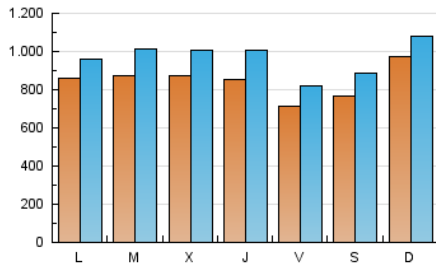

4. Gráficas (Nacional)

4.1 Por día de la semana (promedio)

N. únicos / Visitas (x 100)