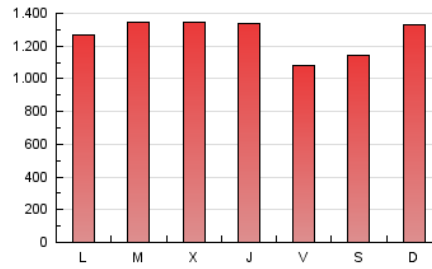

Páginas (x 100)