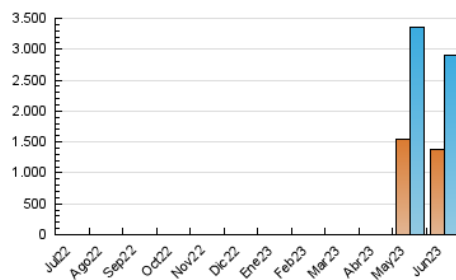

##### 4.1 Por día de la semana (promedio)

N. únicos / Visitas (x 100)

Páginas (x 100)

##### 4.2 Por franja horaria (promedio)

Visitas\_ (x 1000)

Páginas (x 1000)

##### 4.3 Por meses

N. únicos / Visitas (x 1000)

Páginas (x 1000)