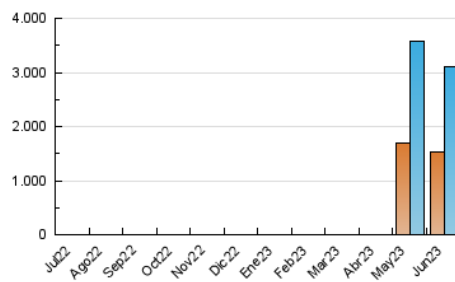

### 3. Por día del mes (Nacional e Internacional)

Día	N. únicos	Visitas	Páginas	Día	N. únicos	Visitas	Páginas	Día	N. únicos	Visitas	Páginas
<b>1</b>	137.900	170.436	220.729	<b>11</b>	97.285	106.734	143.279	<b>21</b>	83.802	94.007	118.422
<b>2</b>	127.223	148.463	189.369	<b>12</b>	134.261	146.111	197.494	<b>22</b>	74.958	83.601	105.919
<b>3</b>	95.612	113.921	144.218	<b>13</b>	82.783	93.356	130.701	<b>23</b>	52.270	59.935	79.593
<b>4</b>	101.627	114.376	142.710	<b>14</b>	106.723	120.583	174.458	<b>24</b>	98.633	111.459	134.600
<b>5</b>	93.076	107.810	141.177	<b>15</b>	91.270	103.258	145.463	<b>25</b>	140.117	154.693	180.607
<b>6</b>	143.329	174.485	229.690	<b>16</b>	66.653	75.346	98.805	<b>26</b>	79.579	90.247	113.970
<b>7</b>	92.831	112.024	151.126	<b>17</b>	60.842	69.583	90.612	<b>27</b>	93.209	104.837	134.296
<b>8</b>	78.489	93.016	128.990	<b>18</b>	74.480	82.530	102.691	<b>28</b>	88.450	104.112	133.030
<b>9</b>	58.402	66.544	95.341	<b>19</b>	63.090	71.885	95.819	<b>29</b>	73.658	88.264	116.119
<b>10</b>	75.450	85.373	122.187	<b>20</b>	58.446	66.257	87.346	<b>30</b>	79.699	92.851	119.343

##### 4.1 Por día de la semana (promedio)

N. únicos / Visitas (x 100)

Páginas (x 100)

##### 4.2 Por franja horaria (promedio)

Visitas\_ (x 1000)

Páginas (x 1000)

##### 4.3 Por meses

N. únicos / Visitas (x 1000)

Páginas (x 1000)