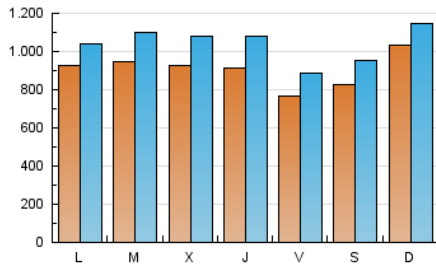

4. Gráficas (Nacional e Internacional)

4.1 Por día de la semana (promedio)

N. únicos / Visitas (x 100)