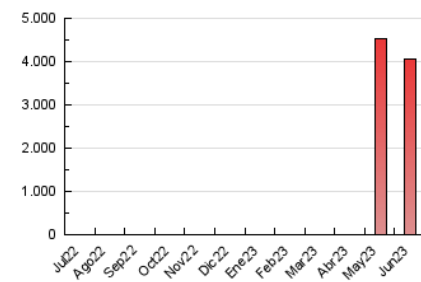

### 3. Por día del mes (Nacional e Internacional)

Día	N. únicos	Visitas	Páginas	Día	N. únicos	Visitas	Páginas	Día	N. únicos	Visitas	Páginas
<b>1</b>	137.900	170.436	220.729	<b>11</b>	97.285	106.734	143.279	<b>21</b>	83.802	94.007	118.422
<b>2</b>	127.223	148.463	189.369	<b>12</b>	134.261	146.111	197.494	<b>22</b>	74.958	83.601	105.919
<b>3</b>	95.612	113.921	144.218	<b>13</b>	82.783	93.356	130.701	<b>23</b>	52.270	59.935	79.593
<b>4</b>	101.627	114.376	142.710	<b>14</b>	106.723	120.583	174.458	<b>24</b>	98.633	111.459	134.600
<b>5</b>	93.076	107.810	141.177	<b>15</b>	91.270	103.258	145.463	<b>25</b>	140.117	154.693	180.607
<b>6</b>	143.329	174.485	229.690	<b>16</b>	66.653	75.346	98.805	<b>26</b>	79.579	90.247	113.970
<b>7</b>	92.831	112.024	151.126	<b>17</b>	60.842	69.583	90.612	<b>27</b>	93.209	104.837	134.296
<b>8</b>	78.489	93.016	128.990	<b>18</b>	74.480	82.530	102.691	<b>28</b>	88.450	104.112	133.030
<b>9</b>	58.402	66.544	95.341	<b>19</b>	63.090	71.885	95.819	<b>29</b>	73.658	88.264	116.119
<b>10</b>	75.450	85.373	122.187	<b>20</b>	58.446	66.257	87.346	<b>30</b>	79.699	92.851	119.343

##### 4.1 Por día de la semana (promedio)

N. únicos / Visitas (x 100)

Páginas (x 100)

##### 4.2 Por franja horaria (promedio)

Visitas\_ (x 1000)

Páginas (x 1000)

##### 4.3 Por meses

N. únicos / Visitas (x 1000)

Páginas (x 1000)