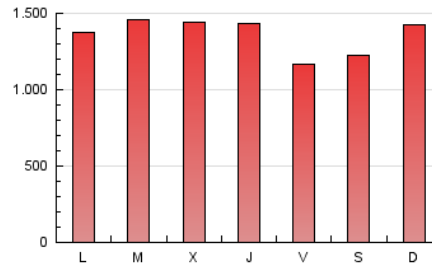

Páginas (x 100)