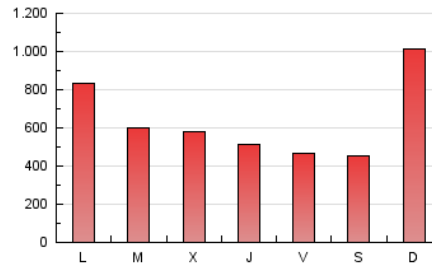

Páginas (x 100)