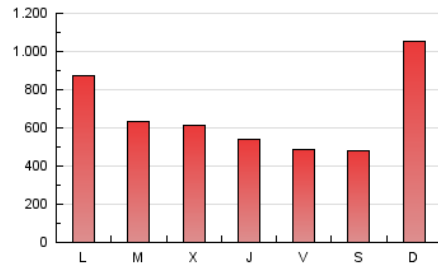

### 1. Cifras totales y promedios (Nacional e Internacional)

MES - AÑO	NAVEGADORES UNICOS	VISITAS	PAGINAS
Mayo - 2026	993.725	1.679.815	2.073.669
<b>PROMEDIO DIARIO</b>	<b>48.357</b>	<b>54.012</b>	<b>66.893</b>
<b>PROMEDIO LUNES-VIERNES</b>	44.199	49.987	62.281
<b>PROMEDIO SABADO-DOMINGO</b>	57.089	62.462	76.577
<b>PAGINAS / VISITAS</b>	1,24		
<b>DURACION MEDIA VISITAS</b>	0:01:38		
<b>TIEMPO INTERACCIÓN MEDIO</b>	0:01:14		

### 3. Por día del mes (Nacional e Internacional)

Día	N. únicos	Visitas	Páginas	Día	N. únicos	Visitas	Páginas	Día	N. únicos	Visitas	Páginas
<b>1</b>	44.073	48.830	58.802	<b>11</b>	113.428	128.206	157.307	<b>21</b>	36.559	40.891	53.670
<b>2</b>	41.415	45.560	55.435	<b>12</b>	63.150	68.818	84.360	<b>22</b>	40.155	44.956	57.690
<b>3</b>	40.240	45.431	54.862	<b>13</b>	32.484	36.891	47.473	<b>23</b>	22.521	25.171	33.238
<b>4</b>	60.506	67.714	78.675	<b>14</b>	26.554	30.583	40.808	<b>24</b>	60.381	63.330	76.686
<b>5</b>	48.917	55.741	68.340	<b>15</b>	23.363	27.645	37.729	<b>25</b>	40.866	45.587	57.036
<b>6</b>	83.084	92.809	111.637	<b>16</b>	40.306	44.774	55.680	<b>26</b>	29.810	35.018	44.872
<b>7</b>	44.912	51.553	63.559	<b>17</b>	35.475	39.879	48.214	<b>27</b>	24.265	28.653	37.420
<b>8</b>	32.809	37.948	48.287	<b>18</b>	39.721	44.416	56.849	<b>28</b>	42.890	48.625	57.887
<b>9</b>	45.998	51.730	61.842	<b>19</b>	39.516	44.254	55.013	<b>29</b>	28.555	32.583	42.313
<b>10</b>	242.013	259.720	314.602	<b>20</b>	32.566	38.014	48.176	<b>30</b>	21.023	24.319	32.582
								<b>31</b>	21.513	24.710	32.625

### 4. Gráficas (Nacional e Internacional)

#### 4.1 Por día de la semana (promedio)

N. únicos / Visitas (x 100)

Páginas (x 100)