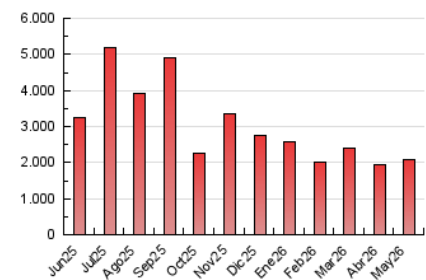

### 3. Por día del mes (Nacional e Internacional)

Día	N. únicos	Visitas	Páginas	Día	N. únicos	Visitas	Páginas	Día	N. únicos	Visitas	Páginas
<b>1</b>	44.073	48.830	58.802	<b>11</b>	113.428	128.206	157.307	<b>21</b>	36.559	40.891	53.670
<b>2</b>	41.415	45.560	55.435	<b>12</b>	63.150	68.818	84.360	<b>22</b>	40.155	44.956	57.690
<b>3</b>	40.240	45.431	54.862	<b>13</b>	32.484	36.891	47.473	<b>23</b>	22.521	25.171	33.238
<b>4</b>	60.506	67.714	78.675	<b>14</b>	26.554	30.583	40.808	<b>24</b>	60.381	63.330	76.686
<b>5</b>	48.917	55.741	68.340	<b>15</b>	23.363	27.645	37.729	<b>25</b>	40.866	45.587	57.036
<b>6</b>	83.084	92.809	111.637	<b>16</b>	40.306	44.774	55.680	<b>26</b>	29.810	35.018	44.872
<b>7</b>	44.912	51.553	63.559	<b>17</b>	35.475	39.879	48.214	<b>27</b>	24.265	28.653	37.420
<b>8</b>	32.809	37.948	48.287	<b>18</b>	39.721	44.416	56.849	<b>28</b>	42.890	48.625	57.887
<b>9</b>	45.998	51.730	61.842	<b>19</b>	39.516	44.254	55.013	<b>29</b>	28.555	32.583	42.313
<b>10</b>	242.013	259.720	314.602	<b>20</b>	32.566	38.014	48.176	<b>30</b>	21.023	24.319	32.582
								<b>31</b>	21.513	24.710	32.625

#### 4.1 Por día de la semana (promedio)

N. únicos / Visitas (x 100)

Páginas (x 100)

#### 4.2 Por franja horaria (promedio)

Visitas\_ (x 1000)

Páginas (x 1000)

#### 4.3 Por meses

N. únicos / Visitas (x 1000)

Páginas (x 1000)