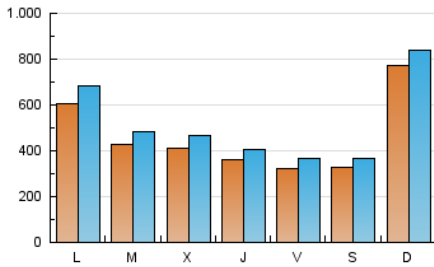

4. Gráficas (Nacional)

4.1 Por día de la semana (promedio)

N. únicos / Visitas (x 100)