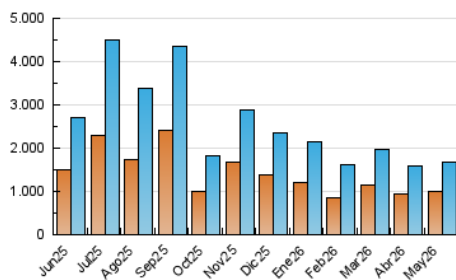

### 3. Por día del mes (Nacional e Internacional)

Día	N. únicos	Visitas	Páginas	Día	N. únicos	Visitas	Páginas	Día	N. únicos	Visitas	Páginas
<b>1</b>	44.073	48.830	58.802	<b>11</b>	113.428	128.206	157.307	<b>21</b>	36.559	40.891	53.670
<b>2</b>	41.415	45.560	55.435	<b>12</b>	63.150	68.818	84.360	<b>22</b>	40.155	44.956	57.690
<b>3</b>	40.240	45.431	54.862	<b>13</b>	32.484	36.891	47.473	<b>23</b>	22.521	25.171	33.238
<b>4</b>	60.506	67.714	78.675	<b>14</b>	26.554	30.583	40.808	<b>24</b>	60.381	63.330	76.686
<b>5</b>	48.917	55.741	68.340	<b>15</b>	23.363	27.645	37.729	<b>25</b>	40.866	45.587	57.036
<b>6</b>	83.084	92.809	111.637	<b>16</b>	40.306	44.774	55.680	<b>26</b>	29.810	35.018	44.872
<b>7</b>	44.912	51.553	63.559	<b>17</b>	35.475	39.879	48.214	<b>27</b>	24.265	28.653	37.420
<b>8</b>	32.809	37.948	48.287	<b>18</b>	39.721	44.416	56.849	<b>28</b>	42.890	48.625	57.887
<b>9</b>	45.998	51.730	61.842	<b>19</b>	39.516	44.254	55.013	<b>29</b>	28.555	32.583	42.313
<b>10</b>	242.013	259.720	314.602	<b>20</b>	32.566	38.014	48.176	<b>30</b>	21.023	24.319	32.582
								<b>31</b>	21.513	24.710	32.625

#### 4.1 Por día de la semana (promedio)

N. únicos / Visitas (x 100)

Páginas (x 100)

#### 4.2 Por franja horaria (promedio)

Visitas\_ (x 1000)

Páginas (x 1000)

#### 4.3 Por meses

N. únicos / Visitas (x 1000)

Páginas (x 1000)