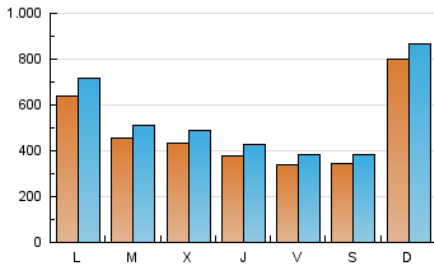

4. Gráficas (Nacional e Internacional)

4.1 Por día de la semana (promedio)

N. únicos / Visitas (x 100)