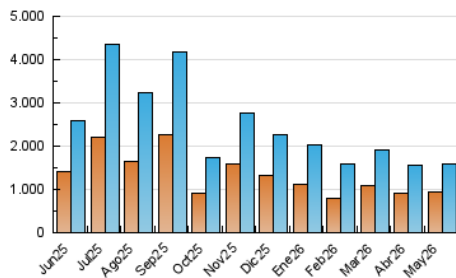

#### 4.1 Por día de la semana (promedio)

N. únicos / Visitas (x 100)

Páginas (x 100)

#### 4.2 Por franja horaria (promedio)

Visitas\_ (x 1000)

Páginas (x 1000)

#### 4.3 Por meses

N. únicos / Visitas (x 1000)

Páginas (x 1000)

## 5. Observaciones

Este Medio Electrónico de Comunicación ha sido medido por la herramienta Google Analytics de Google (GA4).