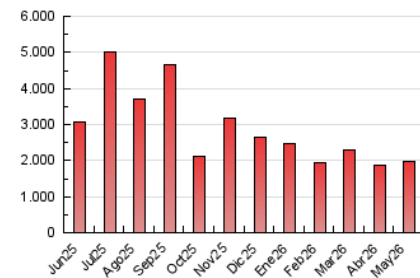

#### 4.1 Por día de la semana (promedio)

N. únicos / Visitas (x 100)

Páginas (x 100)

#### 4.2 Por franja horaria (promedio)

Visitas\_ (x 1000)

Páginas (x 1000)

#### 4.3 Por meses

N. únicos / Visitas (x 1000)

Páginas (x 1000)