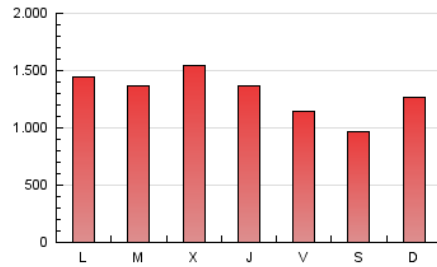

2. Secciones (Nacional e Internacional)

	PAGINAS	%
HOME	259.318	6.47 %
RESTO	3.747.549	93.53 %

3. Por día del mes (Nacional e Internacional)

Día	N. únicos	Visitas	Páginas	Día	N. únicos	Visitas	Páginas	Día	N. únicos	Visitas	Páginas
1	63.947	69.677	101.096	11	111.681	118.624	149.062	21	60.999	65.451	93.389
2	79.704	88.139	119.338	12	78.975	83.897	119.051	22	57.225	62.083	84.549
3	81.707	90.735	127.260	13	49.589	55.997	81.105	23	102.322	110.883	150.287
4	76.871	83.944	125.151	14	67.348	78.485	108.020	24	138.915	155.237	187.369
5	62.050	68.472	101.238	15	61.336	69.101	88.737	25	83.530	94.202	128.559
6	86.927	94.909	132.951	16	133.057	154.738	188.610	26	181.047	202.552	248.700
7	107.568	122.550	158.245	17	132.745	146.466	188.399	27	135.501	151.820	186.745
8	61.229	67.386	89.414	18	95.762	109.351	142.153	28	65.061	72.307	98.041
9	50.129	53.604	77.122	19	108.889	115.061	149.210	29	82.388	91.117	117.434
10	80.381	83.131	115.316	20	98.811	109.354	147.143	30	62.115	69.466	97.400
								31	65.640	73.914	105.773

4. Gráficas (Nacional e Internacional)

4.1 Por día de la semana (promedio)

N. únicos / Visitas (x 100)

Páginas (x 100)

4.2 Por franja horaria (promedio)

Visitas_ (x 1000)

Páginas (x 1000)

4.3 Por meses