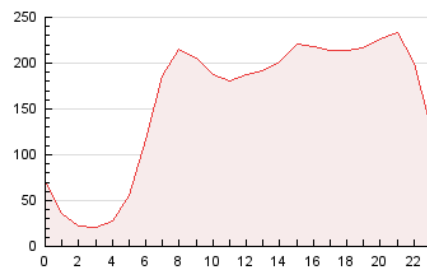

2. Secciones (Nacional)

	PAGINAS	%
HOME	250.529	6.64 %
RESTO	3.524.909	93.36 %

3. Por día del mes (Nacional)

Día	N. únicos	Visitas	Páginas	Día	N. únicos	Visitas	Páginas	Día	N. únicos	Visitas	Páginas
1	61.345	67.143	94.668	11	108.253	115.118	141.965	21	57.495	61.767	85.840
2	76.594	85.343	112.232	12	74.888	79.969	109.758	22	54.528	59.658	78.678
3	77.216	85.250	117.974	13	46.262	51.943	73.789	23	98.979	107.218	142.990
4	71.778	78.862	114.927	14	63.891	74.702	100.662	24	133.538	150.846	178.484
5	58.418	65.058	93.304	15	58.425	66.010	82.769	25	80.136	90.916	120.978
6	83.707	92.142	125.876	16	129.437	150.194	182.022	26	177.281	198.117	240.821
7	104.018	119.125	151.010	17	128.116	140.443	180.033	27	132.019	147.741	179.433
8	58.730	64.381	84.123	18	92.217	105.189	134.324	28	61.315	68.033	89.247
9	47.715	50.803	71.836	19	105.746	112.305	142.166	29	78.916	87.403	110.318
10	77.113	80.840	108.950	20	94.196	104.552	137.600	30	59.229	66.322	91.343
								31	61.818	69.199	97.318

4. Gráficas (Nacional)

4.1 Por día de la semana (promedio)

N. únicos / Visitas (x 100)

Páginas (x 100)

4.2 Por franja horaria (promedio)

Visitas_ (x 1000)

Páginas (x 1000)

4.3 Por meses

N. únicos / Visitas (x 1000)

Páginas (x 1000)

5. Observaciones

Este Medio Electrónico de Comunicación ha sido medido por la herramienta Google Analytics de Google (GA4).

6. Definiciones básicas (Para más información ver Normas Técnicas para el Control de los Medios Electrónicos de Comunicación)