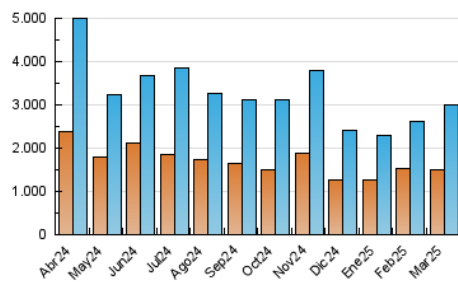

4.3 Por meses

N. únicos / Visitas (x 1000)