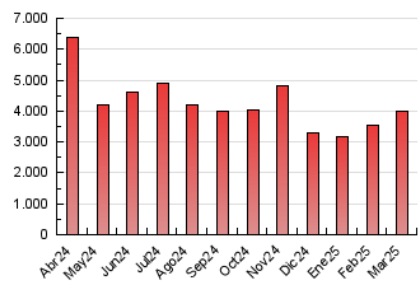

Páginas (x 1000)