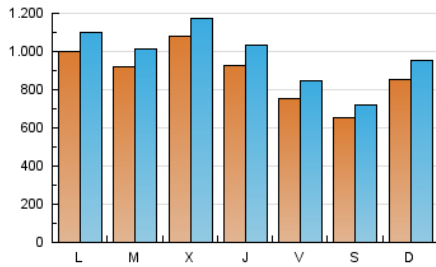

canariasahora
EL PRIMER PERIÓDICO DIGITAL DE CANARIAS

1. Cifras totales y promedios (Nacional e Internacional)

MES - AÑO	NAVEGADORES UNICOS	VISITAS	PAGINAS
Marzo - 2025	1.498.491	3.008.519	4.006.867
PROMEDIO DIARIO	87.853	97.182	129.254
PROMEDIO LUNES-VIERNES	93.809	103.641	137.756
PROMEDIO SABADO-DOMINGO	75.345	83.619	111.399
PAGINAS / VISITAS	1,33		
DURACION MEDIA VISITAS	0:01:12		
TIEMPO INTERACCIÓN MEDIO	0:00:36		

2. Secciones (Nacional e Internacional)

	PAGINAS	%
HOME	259.318	6.47 %
RESTO	3.747.549	93.53 %

3. Por día del mes (Nacional e Internacional)

Día	N. únicos	Visitas	Páginas	Día	N. únicos	Visitas	Páginas	Día	N. únicos	Visitas	Páginas
1	63.947	69.677	101.096	11	111.681	118.624	149.062	21	60.999	65.451	93.389
2	79.704	88.139	119.338	12	78.975	83.897	119.051	22	57.225	62.083	84.549
3	81.707	90.735	127.260	13	49.589	55.997	81.105	23	102.322	110.883	150.287
4	76.871	83.944	125.151	14	67.348	78.485	108.020	24	138.915	155.237	187.369
5	62.050	68.472	101.238	15	61.336	69.101	88.737	25	83.530	94.202	128.559
6	86.927	94.909	132.951	16	133.057	154.738	188.610	26	181.047	202.552	248.700
7	107.568	122.550	158.245	17	132.745	146.466	188.399	27	135.501	151.820	186.745
8	61.229	67.386	89.414	18	95.762	109.351	142.153	28	65.061	72.307	98.041
9	50.129	53.604	77.122	19	108.889	115.061	149.210	29	82.388	91.117	117.434
10	80.381	83.131	115.316	20	98.811	109.354	147.143	30	62.115	69.466	97.400
								31	65.640	73.914	105.773

4. Gráficas (Nacional e Internacional)

4.1 Por día de la semana (promedio)

N. únicos / Visitas (x 100)

Páginas (x 100)

4.2 Por franja horaria (promedio)

Visitas_ (x 1000)

Páginas (x 1000)

4.3 Por meses