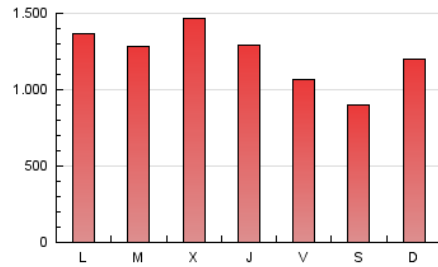

2. Secciones (Nacional)

	PAGINAS	%
HOME	250.529	6.64 %
RESTO	3.524.909	93.36 %

3. Por día del mes (Nacional)

Día	N. únicos	Visitas	Páginas	Día	N. únicos	Visitas	Páginas	Día	N. únicos	Visitas	Páginas
1	61.345	67.143	94.668	11	108.253	115.118	141.965	21	57.495	61.767	85.840
2	76.594	85.343	112.232	12	74.888	79.969	109.758	22	54.528	59.658	78.678
3	77.216	85.250	117.974	13	46.262	51.943	73.789	23	98.979	107.218	142.990
4	71.778	78.862	114.927	14	63.891	74.702	100.662	24	133.538	150.846	178.484
5	58.418	65.058	93.304	15	58.425	66.010	82.769	25	80.136	90.916	120.978
6	83.707	92.142	125.876	16	129.437	150.194	182.022	26	177.281	198.117	240.821
7	104.018	119.125	151.010	17	128.116	140.443	180.033	27	132.019	147.741	179.433
8	58.730	64.381	84.123	18	92.217	105.189	134.324	28	61.315	68.033	89.247
9	47.715	50.803	71.836	19	105.746	112.305	142.166	29	78.916	87.403	110.318
10	77.113	80.840	108.950	20	94.196	104.552	137.600	30	59.229	66.322	91.343
								31	61.818	69.199	97.318

4. Gráficas (Nacional)

4.1 Por día de la semana (promedio)

N. únicos / Visitas (x 100)

Páginas (x 100)

4.2 Por franja horaria (promedio)

Visitas_ (x 1000)

Páginas (x 1000)

4.3 Por meses