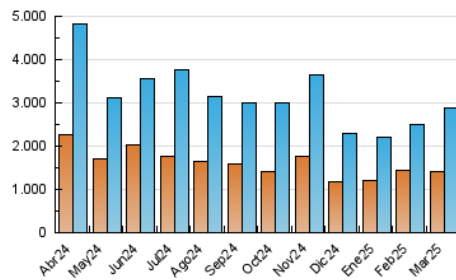

2. Secciones (Nacional)

	PAGINAS	%
HOME	250.529	6.64 %
RESTO	3.524.909	93.36 %

3. Por día del mes (Nacional)

Día	N. únicos	Visitas	Páginas	Día	N. únicos	Visitas	Páginas	Día	N. únicos	Visitas	Páginas
1	61.345	67.143	94.668	11	108.253	115.118	141.965	21	57.495	61.767	85.840
2	76.594	85.343	112.232	12	74.888	79.969	109.758	22	54.528	59.658	78.678
3	77.216	85.250	117.974	13	46.262	51.943	73.789	23	98.979	107.218	142.990
4	71.778	78.862	114.927	14	63.891	74.702	100.662	24	133.538	150.846	178.484
5	58.418	65.058	93.304	15	58.425	66.010	82.769	25	80.136	90.916	120.978
6	83.707	92.142	125.876	16	129.437	150.194	182.022	26	177.281	198.117	240.821
7	104.018	119.125	151.010	17	128.116	140.443	180.033	27	132.019	147.741	179.433
8	58.730	64.381	84.123	18	92.217	105.189	134.324	28	61.315	68.033	89.247
9	47.715	50.803	71.836	19	105.746	112.305	142.166	29	78.916	87.403	110.318
10	77.113	80.840	108.950	20	94.196	104.552	137.600	30	59.229	66.322	91.343
								31	61.818	69.199	97.318

4. Gráficas (Nacional)

4.1 Por día de la semana (promedio)

N. únicos / Visitas (x 100)

Páginas (x 100)

4.2 Por franja horaria (promedio)

Visitas_ (x 1000)

Páginas (x 1000)

4.3 Por meses

N. únicos / Visitas (x 1000)

Páginas (x 1000)

5. Observaciones

Este Medio Electrónico de Comunicación ha sido medido por la herramienta Google Analytics de Google (GA4).

6. Definiciones básicas (Para más información ver Normas Técnicas para el Control de los Medios Electrónicos de Comunicación)

Visita:

Una secuencia ininterrumpida de páginas servidas a un usuario válido. Si dicho usuario no realiza peticiones de páginas en un periodo de tiempo (30 min) la siguiente petición constituirá el inicio de una nueva visita.