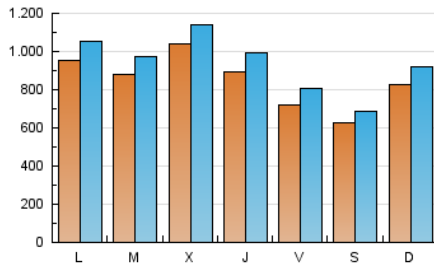

2. Secciones (Nacional)

	PAGINAS	%
HOME	250.529	6.64 %
RESTO	3.524.909	93.36 %

3. Por día del mes (Nacional)

Día	N. únicos	Visitas	Páginas	Día	N. únicos	Visitas	Páginas	Día	N. únicos	Visitas	Páginas
1	61.345	67.143	94.668	11	108.253	115.118	141.965	21	57.495	61.767	85.840
2	76.594	85.343	112.232	12	74.888	79.969	109.758	22	54.528	59.658	78.678
3	77.216	85.250	117.974	13	46.262	51.943	73.789	23	98.979	107.218	142.990
4	71.778	78.862	114.927	14	63.891	74.702	100.662	24	133.538	150.846	178.484
5	58.418	65.058	93.304	15	58.425	66.010	82.769	25	80.136	90.916	120.978
6	83.707	92.142	125.876	16	129.437	150.194	182.022	26	177.281	198.117	240.821
7	104.018	119.125	151.010	17	128.116	140.443	180.033	27	132.019	147.741	179.433
8	58.730	64.381	84.123	18	92.217	105.189	134.324	28	61.315	68.033	89.247
9	47.715	50.803	71.836	19	105.746	112.305	142.166	29	78.916	87.403	110.318
10	77.113	80.840	108.950	20	94.196	104.552	137.600	30	59.229	66.322	91.343
								31	61.818	69.199	97.318

4. Gráficas (Nacional)

4.1 Por día de la semana (promedio)

N. únicos / Visitas (x 100)

Páginas (x 100)

4.2 Por franja horaria (promedio)

Visitas_ (x 1000)

Páginas (x 1000)

4.3 Por meses