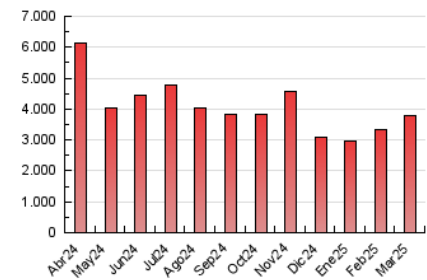

2. Secciones (Nacional)

	PAGINAS	%
HOME	250.529	6.64 %
RESTO	3.524.909	93.36 %

3. Por día del mes (Nacional)

Día	N. únicos	Visitas	Páginas	Día	N. únicos	Visitas	Páginas	Día	N. únicos	Visitas	Páginas
1	61.345	67.143	94.668	11	108.253	115.118	141.965	21	57.495	61.767	85.840
2	76.594	85.343	112.232	12	74.888	79.969	109.758	22	54.528	59.658	78.678
3	77.216	85.250	117.974	13	46.262	51.943	73.789	23	98.979	107.218	142.990
4	71.778	78.862	114.927	14	63.891	74.702	100.662	24	133.538	150.846	178.484
5	58.418	65.058	93.304	15	58.425	66.010	82.769	25	80.136	90.916	120.978
6	83.707	92.142	125.876	16	129.437	150.194	182.022	26	177.281	198.117	240.821
7	104.018	119.125	151.010	17	128.116	140.443	180.033	27	132.019	147.741	179.433
8	58.730	64.381	84.123	18	92.217	105.189	134.324	28	61.315	68.033	89.247
9	47.715	50.803	71.836	19	105.746	112.305	142.166	29	78.916	87.403	110.318
10	77.113	80.840	108.950	20	94.196	104.552	137.600	30	59.229	66.322	91.343
								31	61.818	69.199	97.318

4. Gráficas (Nacional)

4.1 Por día de la semana (promedio)

N. únicos / Visitas (x 100)

Páginas (x 100)

4.2 Por franja horaria (promedio)

Visitas_ (x 1000)

Páginas (x 1000)

4.3 Por meses

N. únicos / Visitas (x 1000)

Páginas (x 1000)

5. Observaciones

Este Medio Electrónico de Comunicación ha sido medido por la herramienta Google Analytics de Google (GA4).

6. Definiciones básicas (Para más información ver Normas Técnicas para el Control de los Medios Electrónicos de Comunicación)