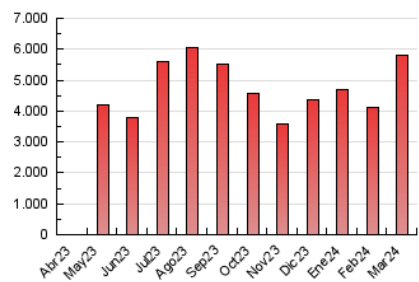

2. Secciones (Nacional)

	PAGINAS	%
HOME	313.029	5.40 %
RESTO	5.486.227	94.60 %

3. Por día del mes (Nacional)

Día	N. únicos	Visitas	Páginas	Día	N. únicos	Visitas	Páginas	Día	N. únicos	Visitas	Páginas
1	105.356	123.077	166.145	11	100.749	109.492	151.048	21	212.194	225.801	274.679
2	125.891	140.638	177.669	12	123.548	139.993	179.409	22	159.816	181.673	225.028
3	124.038	137.345	165.864	13	110.644	124.189	158.634	23	177.539	196.559	257.365
4	85.926	93.871	126.789	14	90.060	102.653	135.501	24	133.666	148.072	187.331
5	83.420	91.813	124.567	15	76.542	88.295	118.876	25	93.073	106.934	138.228
6	82.578	89.721	127.271	16	102.169	111.891	147.046	26	125.241	149.587	189.256
7	123.412	139.900	187.196	17	111.764	125.202	152.514	27	167.958	195.749	244.311
8	124.163	138.681	181.890	18	107.596	121.474	154.161	28	213.096	239.924	302.492
9	139.042	150.630	187.726	19	178.392	202.464	254.555	29	127.221	142.541	184.132
10	205.898	217.871	261.436	20	277.773	292.595	357.136	30	86.736	95.693	129.107
								31	110.881	118.420	151.894

4. Gráficas (Nacional)

4.1 Por día de la semana (promedio)

N. únicos / Visitas (x 100)

Páginas (x 100)

4.2 Por franja horaria (promedio)

Visitas_ (x 1000)

Páginas (x 1000)

4.3 Por meses

N. únicos / Visitas (x 1000)

Páginas (x 1000)

5. Observaciones

Este Medio Electrónico de Comunicación ha sido medido por la herramienta Google Analytics de Google (GA4)

6. Definiciones básicas (Para más información ver Normas Técnicas para el Control de los Medios Electrónicos de Comunicación)

Visita:

Una secuencia ininterrumpida de páginas servidas a un usuario válido. Si dicho usuario no realiza peticiones de páginas en un periodo de tiempo (30 min) la siguiente petición constituirá el inicio de una nueva visita.