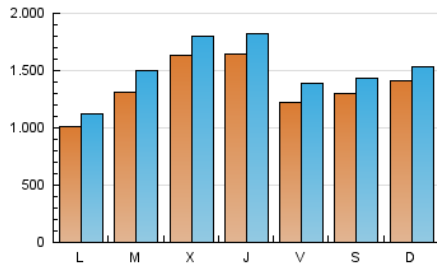

canariasahora
EL PRIMER PERIÓDICO DIGITAL DE CANARIAS

1. Cifras totales y promedios (Nacional e Internacional)

MES - AÑO	NAVEGADORES UNICOS	VISITAS	PAGINAS
Marzo - 2024	2.234.278	4.673.474	6.025.002
PROMEDIO DIARIO	135.761	150.757	194.355
PROMEDIO LUNES-VIERNES	135.841	151.990	196.980
PROMEDIO SABADO-DOMINGO	135.595	148.169	188.841
PAGINAS / VISITAS	1,29		
DURACION MEDIA VISITAS	0:00:58		
TIEMPO INTERACCIÓN MEDIO	0:00:23		

2. Secciones (Nacional e Internacional)

	PAGINAS	%
HOME	321.845	5.34 %
RESTO	5.703.157	94.66 %

3. Por día del mes (Nacional e Internacional)

Día	N. únicos	Visitas	Páginas	Día	N. únicos	Visitas	Páginas	Día	N. únicos	Visitas	Páginas
1	108.436	126.948	172.339	11	104.803	113.941	158.799	21	216.853	230.539	282.434
2	128.704	143.613	183.362	12	127.280	143.488	186.896	22	163.956	185.123	232.095
3	127.128	140.335	171.926	13	114.731	128.562	166.035	23	181.965	201.812	266.096
4	89.188	97.035	133.011	14	93.407	106.934	141.914	24	138.765	152.568	195.706
5	86.678	94.519	130.439	15	79.540	92.225	124.667	25	96.735	110.824	145.842
6	85.965	92.745	133.736	16	105.659	115.689	153.090	26	129.325	154.188	196.682
7	127.735	144.584	194.440	17	115.279	128.421	159.144	27	172.523	201.195	253.069
8	128.550	142.311	189.294	18	112.379	126.416	162.030	28	218.321	245.783	312.714
9	142.918	155.106	195.283	19	183.028	207.791	263.023	29	131.661	147.559	192.458
10	209.936	221.175	268.747	20	281.560	299.079	364.672	30	90.658	100.536	136.328
								31	114.938	122.430	158.731

4. Gráficas (Nacional e Internacional)

4.1 Por día de la semana (promedio)

N. únicos / Visitas (x 100)

Páginas (x 100)

4.2 Por franja horaria (promedio)

Visitas_ (x 1000)

Páginas (x 1000)

4.3 Por meses