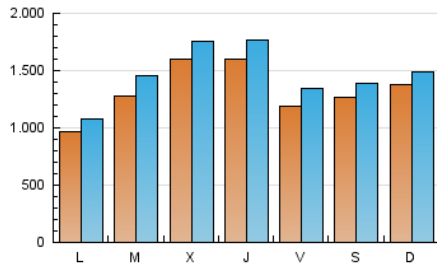

canariasahora
EL PRIMER PERIÓDICO DIGITAL DE CANARIAS

1. Cifras totales y promedios (Nacional)

MES - AÑO	NAVEGADORES UNICOS	VISITAS	PAGINAS
Marzo - 2024	2.127.719	4.542.748	5.799.256
PROMEDIO DIARIO	131.819	146.540	187.073
PROMEDIO LUNES-VIERNES	131.846	147.639	189.586
PROMEDIO SABADO-DOMINGO	131.762	144.232	181.795
PAGINAS / VISITAS	1,28		
DURACION MEDIA VISITAS	0:00:57		
TIEMPO INTERACCIÓN MEDIO	0:00:23		

2. Secciones (Nacional)

	PAGINAS	%
HOME	313.029	5.40 %
RESTO	5.486.227	94.60 %

3. Por día del mes (Nacional)

Día	N. únicos	Visitas	Páginas	Día	N. únicos	Visitas	Páginas	Día	N. únicos	Visitas	Páginas
1	105.356	123.077	166.145	11	100.749	109.492	151.048	21	212.194	225.801	274.679
2	125.891	140.638	177.669	12	123.548	139.993	179.409	22	159.816	181.673	225.028
3	124.038	137.345	165.864	13	110.644	124.189	158.634	23	177.539	196.559	257.365
4	85.926	93.871	126.789	14	90.060	102.653	135.501	24	133.666	148.072	187.331
5	83.420	91.813	124.567	15	76.542	88.295	118.876	25	93.073	106.934	138.228
6	82.578	89.721	127.271	16	102.169	111.891	147.046	26	125.241	149.587	189.256
7	123.412	139.900	187.196	17	111.764	125.202	152.514	27	167.958	195.749	244.311
8	124.163	138.681	181.890	18	107.596	121.474	154.161	28	213.096	239.924	302.492
9	139.042	150.630	187.726	19	178.392	202.464	254.555	29	127.221	142.541	184.132
10	205.898	217.871	261.436	20	277.773	292.595	357.136	30	86.736	95.693	129.107
								31	110.881	118.420	151.894

4. Gráficas (Nacional)

4.1 Por día de la semana (promedio)

N. únicos / Visitas (x 100)

Páginas (x 100)

4.2 Por franja horaria (promedio)

Visitas_ (x 1000)

Páginas (x 1000)

4.3 Por meses