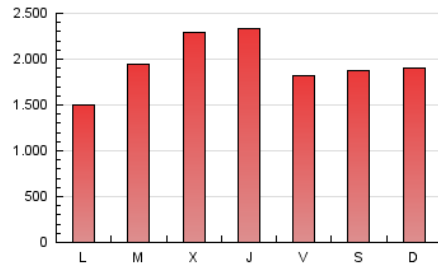

canariasahora
EL PRIMER PERIÓDICO DIGITAL DE CANARIAS

1. Cifras totales y promedios (Nacional e Internacional)

MES - AÑO	NAVEGADORES UNICOS	VISITAS	PAGINAS
Marzo - 2024	2.234.278	4.673.474	6.025.002
PROMEDIO DIARIO	135.761	150.757	194.355
PROMEDIO LUNES-VIERNES	135.841	151.990	196.980
PROMEDIO SABADO-DOMINGO	135.595	148.169	188.841
PAGINAS / VISITAS	1,29		
DURACION MEDIA VISITAS	0:00:58		
TIEMPO INTERACCIÓN MEDIO	0:00:23		

2. Secciones (Nacional e Internacional)

	PAGINAS	%
HOME	321.845	5.34 %
RESTO	5.703.157	94.66 %

3. Por día del mes (Nacional e Internacional)

Día	N. únicos	Visitas	Páginas	Día	N. únicos	Visitas	Páginas	Día	N. únicos	Visitas	Páginas
1	108.436	126.948	172.339	11	104.803	113.941	158.799	21	216.853	230.539	282.434
2	128.704	143.613	183.362	12	127.280	143.488	186.896	22	163.956	185.123	232.095
3	127.128	140.335	171.926	13	114.731	128.562	166.035	23	181.965	201.812	266.096
4	89.188	97.035	133.011	14	93.407	106.934	141.914	24	138.765	152.568	195.706
5	86.678	94.519	130.439	15	79.540	92.225	124.667	25	96.735	110.824	145.842
6	85.965	92.745	133.736	16	105.659	115.689	153.090	26	129.325	154.188	196.682
7	127.735	144.584	194.440	17	115.279	128.421	159.144	27	172.523	201.195	253.069
8	128.550	142.311	189.294	18	112.379	126.416	162.030	28	218.321	245.783	312.714
9	142.918	155.106	195.283	19	183.028	207.791	263.023	29	131.661	147.559	192.458
10	209.936	221.175	268.747	20	281.560	299.079	364.672	30	90.658	100.536	136.328
								31	114.938	122.430	158.731

4. Gráficas (Nacional e Internacional)

4.1 Por día de la semana (promedio)

N. únicos / Visitas (x 100)

Páginas (x 100)

4.2 Por franja horaria (promedio)

Visitas_ (x 1000)

Páginas (x 1000)

4.3 Por meses