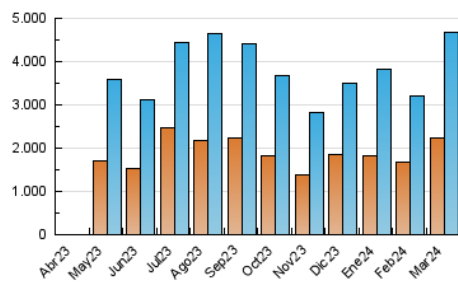

4.3 Por meses

N. únicos / Visitas (x 1000)