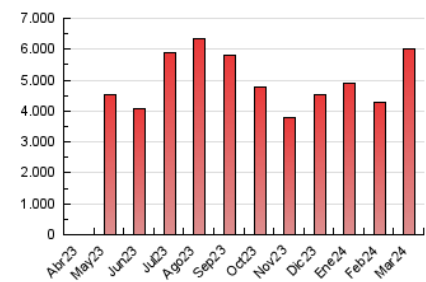

Páginas (x 1000)