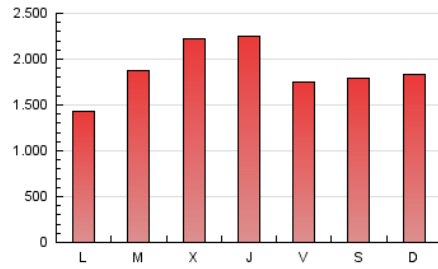

canariasahora
EL PRIMER PERIÓDICO DIGITAL DE CANARIAS

1. Cifras totales y promedios (Nacional)

MES - AÑO	NAVEGADORES UNICOS	VISITAS	PAGINAS
Marzo - 2024	2.127.719	4.542.748	5.799.256
PROMEDIO DIARIO	131.819	146.540	187.073
PROMEDIO LUNES-VIERNES	131.846	147.639	189.586
PROMEDIO SABADO-DOMINGO	131.762	144.232	181.795
PAGINAS / VISITAS	1,28		
DURACION MEDIA VISITAS	0:00:57		
TIEMPO INTERACCIÓN MEDIO	0:00:23		

2. Secciones (Nacional)

	PAGINAS	%
HOME	313.029	5.40 %
RESTO	5.486.227	94.60 %

3. Por día del mes (Nacional)

Día	N. únicos	Visitas	Páginas	Día	N. únicos	Visitas	Páginas	Día	N. únicos	Visitas	Páginas
1	105.356	123.077	166.145	11	100.749	109.492	151.048	21	212.194	225.801	274.679
2	125.891	140.638	177.669	12	123.548	139.993	179.409	22	159.816	181.673	225.028
3	124.038	137.345	165.864	13	110.644	124.189	158.634	23	177.539	196.559	257.365
4	85.926	93.871	126.789	14	90.060	102.653	135.501	24	133.666	148.072	187.331
5	83.420	91.813	124.567	15	76.542	88.295	118.876	25	93.073	106.934	138.228
6	82.578	89.721	127.271	16	102.169	111.891	147.046	26	125.241	149.587	189.256
7	123.412	139.900	187.196	17	111.764	125.202	152.514	27	167.958	195.749	244.311
8	124.163	138.681	181.890	18	107.596	121.474	154.161	28	213.096	239.924	302.492
9	139.042	150.630	187.726	19	178.392	202.464	254.555	29	127.221	142.541	184.132
10	205.898	217.871	261.436	20	277.773	292.595	357.136	30	86.736	95.693	129.107
								31	110.881	118.420	151.894

4. Gráficas (Nacional)

4.1 Por día de la semana (promedio)

N. únicos / Visitas (x 100)

Páginas (x 100)

4.2 Por franja horaria (promedio)

Visitas_ (x 1000)

Páginas (x 1000)

4.3 Por meses