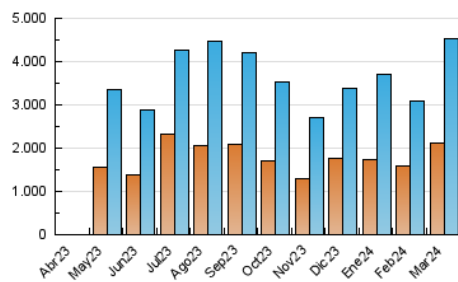

2. Secciones (Nacional)

	PAGINAS	%
HOME	313.029	5.40 %
RESTO	5.486.227	94.60 %

3. Por día del mes (Nacional)

Día	N. únicos	Visitas	Páginas	Día	N. únicos	Visitas	Páginas	Día	N. únicos	Visitas	Páginas
1	105.356	123.077	166.145	11	100.749	109.492	151.048	21	212.194	225.801	274.679
2	125.891	140.638	177.669	12	123.548	139.993	179.409	22	159.816	181.673	225.028
3	124.038	137.345	165.864	13	110.644	124.189	158.634	23	177.539	196.559	257.365
4	85.926	93.871	126.789	14	90.060	102.653	135.501	24	133.666	148.072	187.331
5	83.420	91.813	124.567	15	76.542	88.295	118.876	25	93.073	106.934	138.228
6	82.578	89.721	127.271	16	102.169	111.891	147.046	26	125.241	149.587	189.256
7	123.412	139.900	187.196	17	111.764	125.202	152.514	27	167.958	195.749	244.311
8	124.163	138.681	181.890	18	107.596	121.474	154.161	28	213.096	239.924	302.492
9	139.042	150.630	187.726	19	178.392	202.464	254.555	29	127.221	142.541	184.132
10	205.898	217.871	261.436	20	277.773	292.595	357.136	30	86.736	95.693	129.107
								31	110.881	118.420	151.894

4. Gráficas (Nacional)

4.1 Por día de la semana (promedio)

N. únicos / Visitas (x 100)

Páginas (x 100)

4.2 Por franja horaria (promedio)

Visitas_ (x 1000)

Páginas (x 1000)

4.3 Por meses

N. únicos / Visitas (x 1000)

Páginas (x 1000)

5. Observaciones

Este Medio Electrónico de Comunicación ha sido medido por la herramienta Google Analytics de Google (GA4)

6. Definiciones básicas (Para más información ver Normas Técnicas para el Control de los Medios Electrónicos de Comunicación)

Visita:

Una secuencia ininterrumpida de páginas servidas a un usuario válido. Si dicho usuario no realiza peticiones de páginas en un periodo de tiempo (30 min) la siguiente petición constituirá el inicio de una nueva visita.