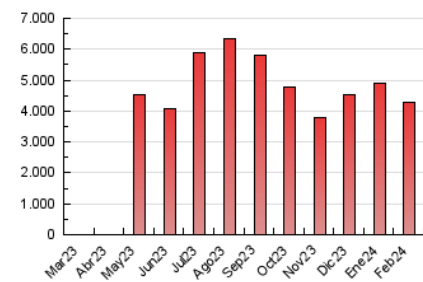

### 3. Por día del mes (Nacional e Internacional)

Día	N. únicos	Visitas	Páginas	Día	N. únicos	Visitas	Páginas	Día	N. únicos	Visitas	Páginas
1	79.067	92.876	122.823	11	122.201	133.874	185.703	21	111.418	121.963	160.721
2	71.803	80.117	108.299	12	85.264	94.079	125.661	22	136.070	144.725	181.750
3	59.723	68.528	89.039	13	71.105	76.393	105.740	23	132.467	148.799	190.043
4	62.878	68.422	95.144	14	116.158	127.801	161.846	24	101.644	110.948	147.416
5	113.973	123.671	176.387	15	120.540	132.284	177.030	25	104.296	117.384	153.928
6	96.010	104.420	152.688	16	91.202	97.470	133.957	26	131.024	149.589	193.010
7	65.321	72.377	106.314	17	81.420	89.926	120.854	27	95.241	108.094	147.911
8	101.598	112.338	155.037	18	80.024	88.759	117.650	28	88.305	96.863	135.697
9	146.632	162.509	211.319	19	115.806	124.276	168.099	29	81.705	95.495	134.137
10	117.578	129.549	170.481	20	116.171	125.302	165.961				

##### 4.1 Por día de la semana (promedio)

N. únicos / Visitas (x 100)

Páginas (x 100)

##### 4.2 Por franja horaria (promedio)

Visitas\_ (x 1000)

Páginas (x 1000)

##### 4.3 Por meses

N. únicos / Visitas (x 1000)

Páginas (x 1000)