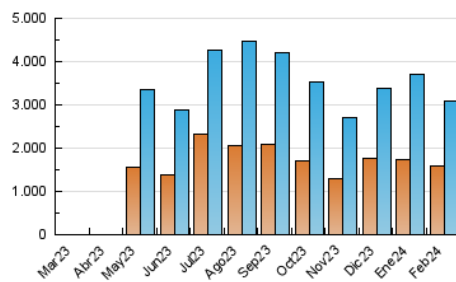

#### 3. Por día del mes (Nacional)

Día	N. únicos	Visitas	Páginas	Día	N. únicos	Visitas	Páginas	Día	N. únicos	Visitas	Páginas
1	75.312	89.688	115.832	11	118.613	129.896	178.927	21	103.643	113.647	150.237
2	67.739	75.669	101.121	12	82.071	90.283	118.818	22	132.361	140.780	174.476
3	57.081	65.511	83.379	13	67.991	72.230	99.386	23	129.232	143.999	183.250
4	60.393	66.145	89.686	14	113.155	124.760	156.072	24	98.386	107.401	141.532
5	110.020	119.929	168.831	15	117.022	128.697	170.699	25	101.505	113.629	147.816
6	92.403	100.613	145.573	16	87.914	93.906	127.782	26	127.361	144.471	185.434
7	62.112	69.160	100.374	17	78.094	85.739	114.560	27	91.851	103.926	141.314
8	98.301	108.389	148.478	18	76.524	84.151	111.114	28	84.634	93.371	128.891
9	142.255	158.660	203.808	19	111.838	120.708	160.990	29	78.674	91.634	127.776
10	113.979	126.035	163.841	20	113.107	121.122	159.320				

### 4.1 Por día de la semana (promedio)

N. únicos / Visitas (x 100)

Páginas (x 100)

### 4.2 Por franja horaria (promedio)

Visitas\_ (x 1000)

Páginas (x 1000)

### 4.3 Por meses

N. únicos / Visitas (x 1000)

Páginas (x 1000)