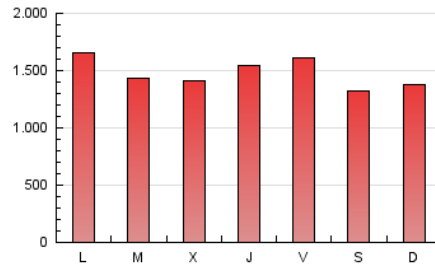

Páginas (x 100)