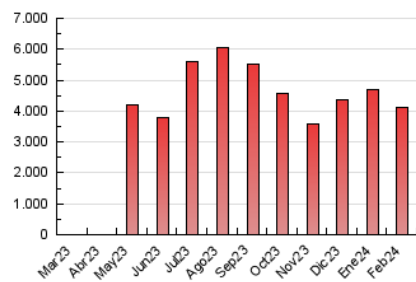

#### 3. Por día del mes (Nacional)

Día	N. únicos	Visitas	Páginas	Día	N. únicos	Visitas	Páginas	Día	N. únicos	Visitas	Páginas
1	75.312	89.688	115.832	11	118.613	129.896	178.927	21	103.643	113.647	150.237
2	67.739	75.669	101.121	12	82.071	90.283	118.818	22	132.361	140.780	174.476
3	57.081	65.511	83.379	13	67.991	72.230	99.386	23	129.232	143.999	183.250
4	60.393	66.145	89.686	14	113.155	124.760	156.072	24	98.386	107.401	141.532
5	110.020	119.929	168.831	15	117.022	128.697	170.699	25	101.505	113.629	147.816
6	92.403	100.613	145.573	16	87.914	93.906	127.782	26	127.361	144.471	185.434
7	62.112	69.160	100.374	17	78.094	85.739	114.560	27	91.851	103.926	141.314
8	98.301	108.389	148.478	18	76.524	84.151	111.114	28	84.634	93.371	128.891
9	142.255	158.660	203.808	19	111.838	120.708	160.990	29	78.674	91.634	127.776
10	113.979	126.035	163.841	20	113.107	121.122	159.320				

### 4.1 Por día de la semana (promedio)

N. únicos / Visitas (x 100)

Páginas (x 100)

### 4.2 Por franja horaria (promedio)

Visitas\_ (x 1000)

Páginas (x 1000)

### 4.3 Por meses

N. únicos / Visitas (x 1000)

Páginas (x 1000)