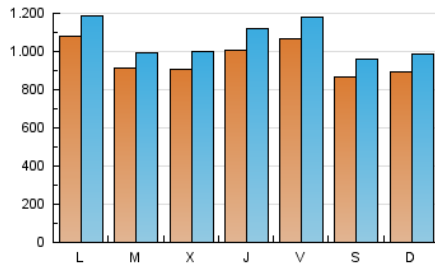

4. Gráficas (Nacional)

4.1 Por día de la semana (promedio)

N. únicos / Visitas (x 100)