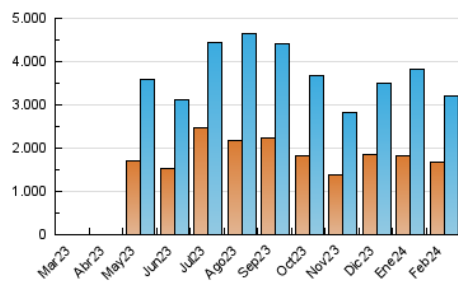

### 3. Por día del mes (Nacional e Internacional)

Día	N. únicos	Visitas	Páginas	Día	N. únicos	Visitas	Páginas	Día	N. únicos	Visitas	Páginas
1	79.067	92.876	122.823	11	122.201	133.874	185.703	21	111.418	121.963	160.721
2	71.803	80.117	108.299	12	85.264	94.079	125.661	22	136.070	144.725	181.750
3	59.723	68.528	89.039	13	71.105	76.393	105.740	23	132.467	148.799	190.043
4	62.878	68.422	95.144	14	116.158	127.801	161.846	24	101.644	110.948	147.416
5	113.973	123.671	176.387	15	120.540	132.284	177.030	25	104.296	117.384	153.928
6	96.010	104.420	152.688	16	91.202	97.470	133.957	26	131.024	149.589	193.010
7	65.321	72.377	106.314	17	81.420	89.926	120.854	27	95.241	108.094	147.911
8	101.598	112.338	155.037	18	80.024	88.759	117.650	28	88.305	96.863	135.697
9	146.632	162.509	211.319	19	115.806	124.276	168.099	29	81.705	95.495	134.137
10	117.578	129.549	170.481	20	116.171	125.302	165.961				

##### 4.1 Por día de la semana (promedio)

N. únicos / Visitas (x 100)

Páginas (x 100)

##### 4.2 Por franja horaria (promedio)

Visitas\_ (x 1000)

Páginas (x 1000)

##### 4.3 Por meses

N. únicos / Visitas (x 1000)

Páginas (x 1000)