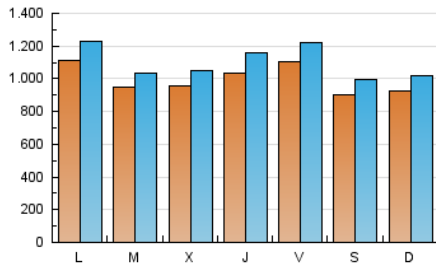

4. Gráficas (Nacional e Internacional)

4.1 Por día de la semana (promedio)

N. únicos / Visitas (x 100)