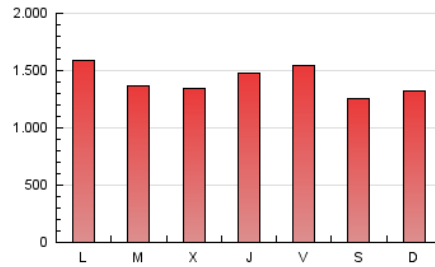

Páginas (x 100)