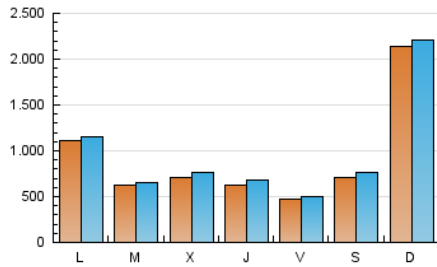

1. Cifras totales y promedios (Nacional e Internacional)

MES - AÑO	NAVEGADORES UNICOS	VISITAS	PAGINAS
Noviembre - 2024	2.226.442	3.457.269	3.716.261
PROMEDIO DIARIO	89.342	93.891	101.269
PROMEDIO LUNES-VIERNES	69.919	73.885	79.581
PROMEDIO SABADO-DOMINGO	134.662	140.573	151.873
PAGINAS / VISITAS	1,08		
DURACION MEDIA VISITAS	0:00:50		
TIEMPO INTERACCIÓN MEDIO	0:00:35		

2. Secciones (Nacional e Internacional)

	PAGINAS	%
HOME	16.172	0.53 %
RESTO	3.021.889	99.47 %

3. Por día del mes (Nacional e Internacional)

Día	N. únicos	Visitas	Páginas	Día	N. únicos	Visitas	Páginas	Día	N. únicos	Visitas	Páginas
1	39.574	41.281	45.420	11	53.704	59.519	63.099	21	28.192	30.273	33.282
2	130.948	134.505	145.110	12	86.149	91.138	98.688	22	42.899	44.239	49.339
3	731.702	752.342	810.747	13	72.932	80.285	87.781	23	31.194	32.658	36.255
4	284.393	288.332	308.874	14	67.162	74.443	79.683	24	19.614	20.386	23.048
5	98.137	101.718	107.541	15	50.488	52.602	59.495	25	51.835	54.474	59.661
6	112.876	117.747	126.342	16	106.969	120.174	128.505	26	23.475	24.496	27.299
7	95.770	104.007	107.321	17	76.379	82.332	89.147	27	64.048	72.621	77.074
8	49.336	53.845	56.995	18	55.972	58.607	64.175	28	58.150	60.755	67.470
9	56.711	61.050	66.192	19	42.409	44.771	47.977	29	57.175	60.876	64.362
10	27.010	29.703	31.124	20	33.618	35.556	39.322	30	31.431	32.005	36.733

4. Gráficas (Nacional e Internacional)

4.1 Por día de la semana (promedio)

N. únicos / Visitas (x 100)

Páginas (x 100)

4.2 Por franja horaria (promedio)

Visitas_ (x 1000)

Páginas (x 1000)

4.3 Por meses