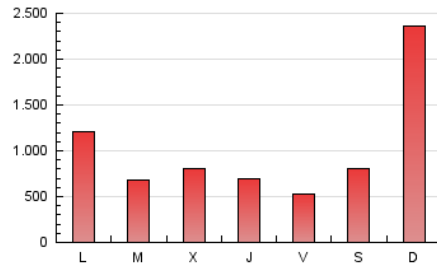

elDiario.es

Andalucía

1. Cifras totales y promedios (Nacional)

MES - AÑO	NAVEGADORES UNICOS	VISITAS	PAGINAS
Noviembre - 2024	2.184.198	3.408.636	3.637.578
PROMEDIO DIARIO	87.746	92.151	98.999
PROMEDIO LUNES-VIERNES	68.327	72.168	77.306
PROMEDIO SABADO-DOMINGO	133.056	138.778	149.616
PAGINAS / VISITAS	1,07		
DURACION MEDIA VISITAS	0:00:49		
TIEMPO INTERACCIÓN MEDIO	0:00:35		

2. Secciones (Nacional)

	PAGINAS	%
HOME	15.078	0.51 %
RESTO	2.954.897	99.49 %

3. Por día del mes (Nacional)

Día	N. únicos	Visitas	Páginas	Día	N. únicos	Visitas	Páginas	Día	N. únicos	Visitas	Páginas
1	38.573	40.143	43.723	11	52.129	58.261	60.909	21	27.101	29.148	31.551
2	129.695	132.782	142.991	12	83.319	87.660	95.307	22	40.707	42.096	46.468
3	726.150	747.152	804.815	13	68.754	75.520	82.078	23	30.339	31.626	34.724
4	280.814	283.996	304.896	14	64.661	72.077	76.202	24	18.945	19.557	21.734
5	97.050	99.975	105.661	15	49.194	51.146	57.382	25	50.663	53.136	57.748
6	111.646	116.393	124.450	16	105.540	117.836	126.190	26	22.601	23.606	25.794
7	94.455	102.977	105.556	17	74.869	80.474	86.985	27	63.171	71.667	75.540
8	48.167	52.650	55.290	18	54.398	56.831	61.933	28	57.120	60.089	65.960
9	55.446	59.910	64.310	19	41.332	43.550	46.291	29	56.220	60.177	62.770
10	26.108	28.693	29.695	20	32.794	34.432	37.922	30	30.412	30.976	35.100

4. Gráficas (Nacional)

4.1 Por día de la semana (promedio)

N. únicos / Visitas (x 100)

Páginas (x 100)

4.2 Por franja horaria (promedio)

Visitas_ (x 1000)

Páginas (x 1000)

4.3 Por meses