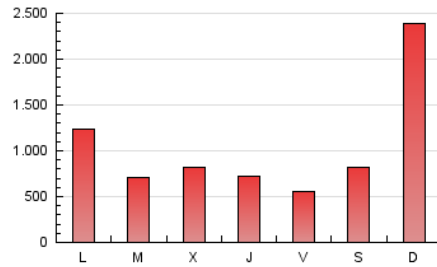

1. Cifras totales y promedios (Nacional e Internacional)

MES - AÑO	NAVEGADORES UNICOS	VISITAS	PAGINAS
Noviembre - 2024	2.226.442	3.457.269	3.716.261
PROMEDIO DIARIO	89.342	93.891	101.269
PROMEDIO LUNES-VIERNES	69.919	73.885	79.581
PROMEDIO SABADO-DOMINGO	134.662	140.573	151.873
PAGINAS / VISITAS	1,08		
DURACION MEDIA VISITAS	0:00:50		
TIEMPO INTERACCIÓN MEDIO	0:00:35		

2. Secciones (Nacional e Internacional)

	PAGINAS	%
HOME	16.172	0.53 %
RESTO	3.021.889	99.47 %

3. Por día del mes (Nacional e Internacional)

Día	N. únicos	Visitas	Páginas	Día	N. únicos	Visitas	Páginas	Día	N. únicos	Visitas	Páginas
1	39.574	41.281	45.420	11	53.704	59.519	63.099	21	28.192	30.273	33.282
2	130.948	134.505	145.110	12	86.149	91.138	98.688	22	42.899	44.239	49.339
3	731.702	752.342	810.747	13	72.932	80.285	87.781	23	31.194	32.658	36.255
4	284.393	288.332	308.874	14	67.162	74.443	79.683	24	19.614	20.386	23.048
5	98.137	101.718	107.541	15	50.488	52.602	59.495	25	51.835	54.474	59.661
6	112.876	117.747	126.342	16	106.969	120.174	128.505	26	23.475	24.496	27.299
7	95.770	104.007	107.321	17	76.379	82.332	89.147	27	64.048	72.621	77.074
8	49.336	53.845	56.995	18	55.972	58.607	64.175	28	58.150	60.755	67.470
9	56.711	61.050	66.192	19	42.409	44.771	47.977	29	57.175	60.876	64.362
10	27.010	29.703	31.124	20	33.618	35.556	39.322	30	31.431	32.005	36.733

4. Gráficas (Nacional e Internacional)

4.1 Por día de la semana (promedio)

N. únicos / Visitas (x 100)

Páginas (x 100)

4.2 Por franja horaria (promedio)

Visitas_ (x 1000)

Páginas (x 1000)

4.3 Por meses