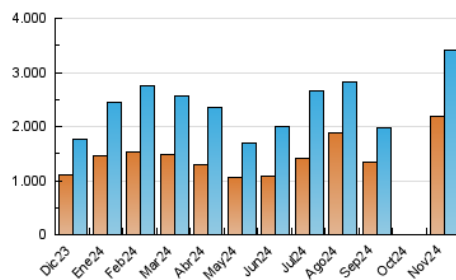

2. Secciones (Nacional)

	PAGINAS	%
HOME	15.078	0.51 %
RESTO	2.954.897	99.49 %

3. Por día del mes (Nacional)

Día	N. únicos	Visitas	Páginas	Día	N. únicos	Visitas	Páginas	Día	N. únicos	Visitas	Páginas
1	38.573	40.143	43.723	11	52.129	58.261	60.909	21	27.101	29.148	31.551
2	129.695	132.782	142.991	12	83.319	87.660	95.307	22	40.707	42.096	46.468
3	726.150	747.152	804.815	13	68.754	75.520	82.078	23	30.339	31.626	34.724
4	280.814	283.996	304.896	14	64.661	72.077	76.202	24	18.945	19.557	21.734
5	97.050	99.975	105.661	15	49.194	51.146	57.382	25	50.663	53.136	57.748
6	111.646	116.393	124.450	16	105.540	117.836	126.190	26	22.601	23.606	25.794
7	94.455	102.977	105.556	17	74.869	80.474	86.985	27	63.171	71.667	75.540
8	48.167	52.650	55.290	18	54.398	56.831	61.933	28	57.120	60.089	65.960
9	55.446	59.910	64.310	19	41.332	43.550	46.291	29	56.220	60.177	62.770
10	26.108	28.693	29.695	20	32.794	34.432	37.922	30	30.412	30.976	35.100

4. Gráficas (Nacional)

4.1 Por día de la semana (promedio)

N. únicos / Visitas (x 100)

Páginas (x 100)

4.2 Por franja horaria (promedio)

Visitas_ (x 1000)

Páginas (x 1000)

4.3 Por meses

N. únicos / Visitas (x 1000)

Páginas (x 1000)

5. Observaciones

Este Medio Electrónico de Comunicación ha sido medido por la herramienta Google Analytics de Google (GA4).

6. Definiciones básicas (Para más información ver Normas Técnicas para el Control de los Medios Electrónicos de Comunicación)

Visita:

Una secuencia ininterrumpida de páginas servidas a un usuario válido. Si dicho usuario no realiza peticiones de páginas en un periodo de tiempo (30 min) la siguiente petición constituirá el inicio de una nueva visita.