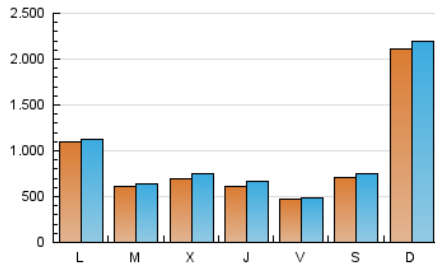

elDiario.es

Andalucía

1. Cifras totales y promedios (Nacional)

MES - AÑO	NAVEGADORES UNICOS	VISITAS	PAGINAS
Noviembre - 2024	2.184.198	3.408.636	3.637.578
PROMEDIO DIARIO	87.746	92.151	98.999
PROMEDIO LUNES-VIERNES	68.327	72.168	77.306
PROMEDIO SABADO-DOMINGO	133.056	138.778	149.616
PAGINAS / VISITAS	1,07		
DURACION MEDIA VISITAS	0:00:49		
TIEMPO INTERACCIÓN MEDIO	0:00:35		

2. Secciones (Nacional)

	PAGINAS	%
HOME	15.078	0.51 %
RESTO	2.954.897	99.49 %

3. Por día del mes (Nacional)

Día	N. únicos	Visitas	Páginas	Día	N. únicos	Visitas	Páginas	Día	N. únicos	Visitas	Páginas
1	38.573	40.143	43.723	11	52.129	58.261	60.909	21	27.101	29.148	31.551
2	129.695	132.782	142.991	12	83.319	87.660	95.307	22	40.707	42.096	46.468
3	726.150	747.152	804.815	13	68.754	75.520	82.078	23	30.339	31.626	34.724
4	280.814	283.996	304.896	14	64.661	72.077	76.202	24	18.945	19.557	21.734
5	97.050	99.975	105.661	15	49.194	51.146	57.382	25	50.663	53.136	57.748
6	111.646	116.393	124.450	16	105.540	117.836	126.190	26	22.601	23.606	25.794
7	94.455	102.977	105.556	17	74.869	80.474	86.985	27	63.171	71.667	75.540
8	48.167	52.650	55.290	18	54.398	56.831	61.933	28	57.120	60.089	65.960
9	55.446	59.910	64.310	19	41.332	43.550	46.291	29	56.220	60.177	62.770
10	26.108	28.693	29.695	20	32.794	34.432	37.922	30	30.412	30.976	35.100

4. Gráficas (Nacional)

4.1 Por día de la semana (promedio)

N. únicos / Visitas (x 100)

Páginas (x 100)

4.2 Por franja horaria (promedio)

Visitas_ (x 1000)

Páginas (x 1000)

4.3 Por meses