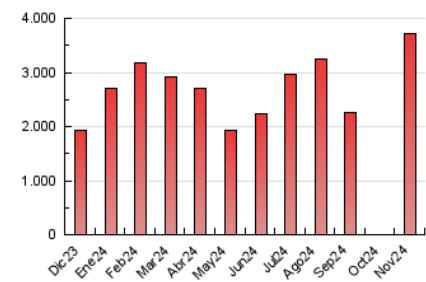

Páginas (x 1000)