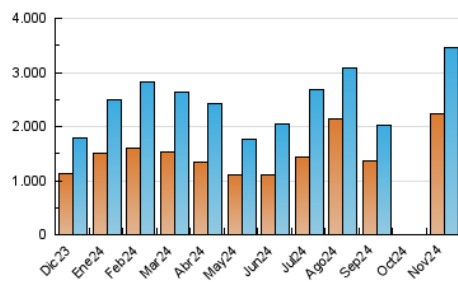

4.3 Por meses

N. únicos / Visitas (x 1000)