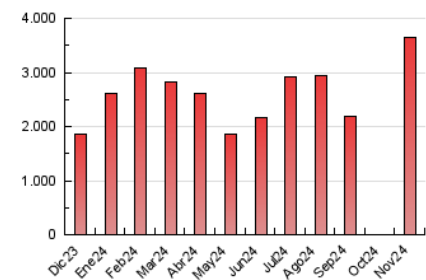

2. Secciones (Nacional)

	PAGINAS	%
HOME	15.078	0.51 %
RESTO	2.954.897	99.49 %

3. Por día del mes (Nacional)

Día	N. únicos	Visitas	Páginas	Día	N. únicos	Visitas	Páginas	Día	N. únicos	Visitas	Páginas
1	38.573	40.143	43.723	11	52.129	58.261	60.909	21	27.101	29.148	31.551
2	129.695	132.782	142.991	12	83.319	87.660	95.307	22	40.707	42.096	46.468
3	726.150	747.152	804.815	13	68.754	75.520	82.078	23	30.339	31.626	34.724
4	280.814	283.996	304.896	14	64.661	72.077	76.202	24	18.945	19.557	21.734
5	97.050	99.975	105.661	15	49.194	51.146	57.382	25	50.663	53.136	57.748
6	111.646	116.393	124.450	16	105.540	117.836	126.190	26	22.601	23.606	25.794
7	94.455	102.977	105.556	17	74.869	80.474	86.985	27	63.171	71.667	75.540
8	48.167	52.650	55.290	18	54.398	56.831	61.933	28	57.120	60.089	65.960
9	55.446	59.910	64.310	19	41.332	43.550	46.291	29	56.220	60.177	62.770
10	26.108	28.693	29.695	20	32.794	34.432	37.922	30	30.412	30.976	35.100

4. Gráficas (Nacional)

4.1 Por día de la semana (promedio)

N. únicos / Visitas (x 100)

Páginas (x 100)

4.2 Por franja horaria (promedio)

Visitas_ (x 1000)

Páginas (x 1000)

4.3 Por meses

N. únicos / Visitas (x 1000)

Páginas (x 1000)

5. Observaciones

Este Medio Electrónico de Comunicación ha sido medido por la herramienta Google Analytics de Google (GA4).

6. Definiciones básicas (Para más información ver Normas Técnicas para el Control de los Medios Electrónicos de Comunicación)

Visita:

Una secuencia ininterrumpida de páginas servidas a un usuario válido. Si dicho usuario no realiza peticiones de páginas en un periodo de tiempo (30 min) la siguiente petición constituirá el inicio de una nueva visita.