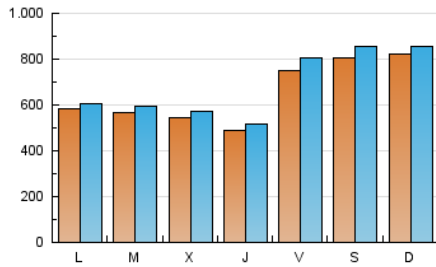

1. Cifras totales y promedios (Nacional e Internacional)

MES - AÑO	NAVEGADORES UNICOS	VISITAS	PAGINAS
Agosto - 2023	1.361.550	2.093.832	2.273.919
PROMEDIO DIARIO	64.050	67.543	73.352
PROMEDIO LUNES-VIERNES	57.985	61.285	66.698
PROMEDIO SABADO-DOMINGO	81.485	85.534	92.484
PAGINAS / VISITAS	1,09		
DURACION MEDIA VISITAS	0:00:58		
TIEMPO INTERACCIÓN MEDIO	0:00:44		

2. Secciones (Nacional e Internacional)

	PAGINAS	%
HOME	17.849	0.78 %
RESTO	2.256.070	99.22 %

3. Por día del mes (Nacional e Internacional)

Día	N. únicos	Visitas	Páginas	Día	N. únicos	Visitas	Páginas	Día	N. únicos	Visitas	Páginas
1	45.855	48.194	52.263	11	59.570	62.341	69.114	21	76.303	79.709	86.544
2	90.044	94.816	103.369	12	63.943	67.964	69.971	22	62.013	63.202	70.206
3	104.845	110.291	117.747	13	80.736	86.322	89.428	23	75.796	79.500	87.564
4	139.048	151.879	157.316	14	54.389	56.013	62.300	24	49.254	52.128	55.771
5	125.769	132.452	141.097	15	104.162	109.859	118.455	25	30.622	32.354	35.558
6	48.607	51.440	55.620	16	49.896	52.754	57.343	26	37.684	40.043	44.011
7	63.585	66.618	74.265	17	35.092	36.561	39.892	27	48.307	51.548	56.683
8	43.034	45.694	49.269	18	70.434	76.194	84.277	28	38.171	40.799	45.097
9	19.347	20.985	23.970	19	95.928	100.999	112.256	29	29.443	31.307	34.960
10	27.242	28.550	33.680	20	150.906	153.504	170.809	30	36.238	38.057	40.513
								31	29.282	31.755	34.571

4. Gráficas (Nacional e Internacional)

4.1 Por día de la semana (promedio)

N. únicos / Visitas (x 100)

Páginas (x 100)

4.2 Por franja horaria (promedio)

Visitas_ (x 1000)

Páginas (x 1000)

4.3 Por meses