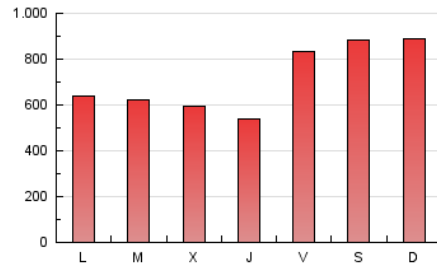

elDiario.es

Andalucía

1. Cifras totales y promedios (Nacional)

MES - AÑO	NAVEGADORES UNICOS	VISITAS	PAGINAS
Agosto - 2023	1.311.657	2.015.453	2.176.492
PROMEDIO DIARIO	61.859	65.015	70.209
PROMEDIO LUNES-VIERNES	55.983	58.976	63.793
PROMEDIO SABADO-DOMINGO	78.754	82.375	88.655
PAGINAS / VISITAS	1,08		
DURACION MEDIA VISITAS	0:00:56		
TIEMPO INTERACCIÓN MEDIO	0:00:43		

2. Secciones (Nacional)

	PAGINAS	%
HOME	16.394	0.75 %
RESTO	2.160.098	99.25 %

3. Por día del mes (Nacional)

Día	N. únicos	Visitas	Páginas	Día	N. únicos	Visitas	Páginas	Día	N. únicos	Visitas	Páginas
1	44.437	46.278	49.873	11	57.565	60.130	66.072	21	73.657	76.277	82.785
2	88.160	92.175	100.291	12	62.416	66.211	67.468	22	59.943	61.366	67.537
3	102.950	108.474	114.956	13	78.324	83.611	86.115	23	72.237	74.859	82.862
4	136.428	148.196	153.608	14	52.299	54.052	59.383	24	47.586	50.018	53.210
5	123.268	129.502	137.567	15	100.255	105.395	113.788	25	28.860	30.294	33.015
6	47.054	49.761	53.185	16	47.840	50.331	54.379	26	35.072	37.549	40.370
7	61.456	64.853	71.423	17	33.716	35.102	37.861	27	45.435	48.184	52.873
8	41.693	44.021	46.882	18	68.260	73.682	81.053	28	36.108	38.577	42.034
9	18.162	19.483	21.832	19	92.782	96.762	107.662	29	27.785	29.495	32.538
10	25.573	26.779	31.090	20	145.677	147.418	164.002	30	35.046	36.672	38.623
								31	27.592	29.946	32.155

4. Gráficas (Nacional)

4.1 Por día de la semana (promedio)

N. únicos / Visitas (x 100)

Páginas (x 100)

4.2 Por franja horaria (promedio)

Visitas_ (x 1000)

Páginas (x 1000)

4.3 Por meses