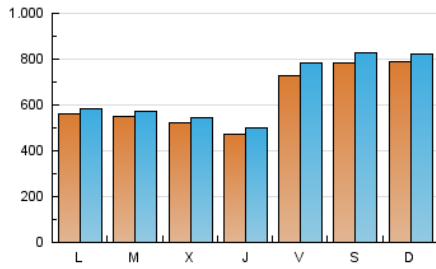

elDiario.es

Andalucía

1. Cifras totales y promedios (Nacional)

MES - AÑO	NAVEGADORES UNICOS	VISITAS	PAGINAS
Agosto - 2023	1.311.657	2.015.453	2.176.492
PROMEDIO DIARIO	61.859	65.015	70.209
PROMEDIO LUNES-VIERNES	55.983	58.976	63.793
PROMEDIO SABADO-DOMINGO	78.754	82.375	88.655
PAGINAS / VISITAS	1,08		
DURACION MEDIA VISITAS	0:00:56		
TIEMPO INTERACCIÓN MEDIO	0:00:43		

2. Secciones (Nacional)

	PAGINAS	%
HOME	16.394	0.75 %
RESTO	2.160.098	99.25 %

3. Por día del mes (Nacional)

Día	N. únicos	Visitas	Páginas	Día	N. únicos	Visitas	Páginas	Día	N. únicos	Visitas	Páginas
1	44.437	46.278	49.873	11	57.565	60.130	66.072	21	73.657	76.277	82.785
2	88.160	92.175	100.291	12	62.416	66.211	67.468	22	59.943	61.366	67.537
3	102.950	108.474	114.956	13	78.324	83.611	86.115	23	72.237	74.859	82.862
4	136.428	148.196	153.608	14	52.299	54.052	59.383	24	47.586	50.018	53.210
5	123.268	129.502	137.567	15	100.255	105.395	113.788	25	28.860	30.294	33.015
6	47.054	49.761	53.185	16	47.840	50.331	54.379	26	35.072	37.549	40.370
7	61.456	64.853	71.423	17	33.716	35.102	37.861	27	45.435	48.184	52.873
8	41.693	44.021	46.882	18	68.260	73.682	81.053	28	36.108	38.577	42.034
9	18.162	19.483	21.832	19	92.782	96.762	107.662	29	27.785	29.495	32.538
10	25.573	26.779	31.090	20	145.677	147.418	164.002	30	35.046	36.672	38.623
								31	27.592	29.946	32.155

4. Gráficas (Nacional)

4.1 Por día de la semana (promedio)

N. únicos / Visitas (x 100)

Páginas (x 100)

4.2 Por franja horaria (promedio)

Visitas_ (x 1000)

Páginas (x 1000)

4.3 Por meses