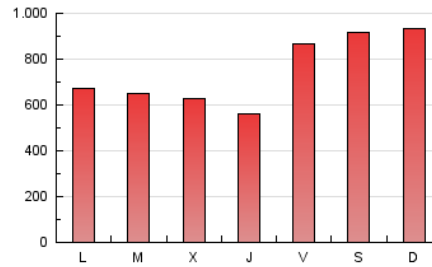

1. Cifras totales y promedios (Nacional e Internacional)

MES - AÑO	NAVEGADORES UNICOS	VISITAS	PAGINAS
Agosto - 2023	1.361.550	2.093.832	2.273.919
PROMEDIO DIARIO	64.050	67.543	73.352
PROMEDIO LUNES-VIERNES	57.985	61.285	66.698
PROMEDIO SABADO-DOMINGO	81.485	85.534	92.484
PAGINAS / VISITAS	1,09		
DURACION MEDIA VISITAS	0:00:58		
TIEMPO INTERACCIÓN MEDIO	0:00:44		

2. Secciones (Nacional e Internacional)

	PAGINAS	%
HOME	17.849	0.78 %
RESTO	2.256.070	99.22 %

3. Por día del mes (Nacional e Internacional)

Día	N. únicos	Visitas	Páginas	Día	N. únicos	Visitas	Páginas	Día	N. únicos	Visitas	Páginas
1	45.855	48.194	52.263	11	59.570	62.341	69.114	21	76.303	79.709	86.544
2	90.044	94.816	103.369	12	63.943	67.964	69.971	22	62.013	63.202	70.206
3	104.845	110.291	117.747	13	80.736	86.322	89.428	23	75.796	79.500	87.564
4	139.048	151.879	157.316	14	54.389	56.013	62.300	24	49.254	52.128	55.771
5	125.769	132.452	141.097	15	104.162	109.859	118.455	25	30.622	32.354	35.558
6	48.607	51.440	55.620	16	49.896	52.754	57.343	26	37.684	40.043	44.011
7	63.585	66.618	74.265	17	35.092	36.561	39.892	27	48.307	51.548	56.683
8	43.034	45.694	49.269	18	70.434	76.194	84.277	28	38.171	40.799	45.097
9	19.347	20.985	23.970	19	95.928	100.999	112.256	29	29.443	31.307	34.960
10	27.242	28.550	33.680	20	150.906	153.504	170.809	30	36.238	38.057	40.513
								31	29.282	31.755	34.571

4. Gráficas (Nacional e Internacional)

4.1 Por día de la semana (promedio)

N. únicos / Visitas (x 100)

Páginas (x 100)

4.2 Por franja horaria (promedio)

Visitas_ (x 1000)

Páginas (x 1000)

4.3 Por meses