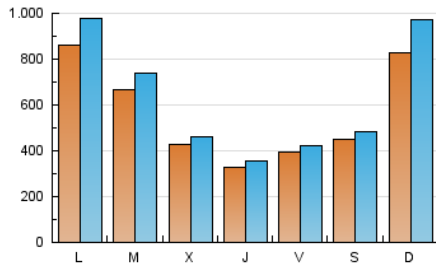

1. Cifras totales y promedios (Nacional e Internacional)

MES - AÑO	NAVEGADORES UNICOS	VISITAS	PAGINAS
Mayo - 2026	1.271.131	1.940.418	2.222.301
PROMEDIO DIARIO	56.479	62.822	71.687
PROMEDIO LUNES-VIERNES	53.013	58.143	65.110
PROMEDIO SABADO-DOMINGO	63.757	72.646	85.500
PAGINAS / VISITAS	1,14		
DURACION MEDIA VISITAS	0:01:39		
TIEMPO INTERACCIÓN MEDIO	0:01:09		

2. Secciones (Nacional e Internacional)

	PAGINAS	%
HOME	12.858	0.58 %
RESTO	2.209.443	99.42 %

3. Por día del mes (Nacional e Internacional)

Día	N. únicos	Visitas	Páginas	Día	N. únicos	Visitas	Páginas	Día	N. únicos	Visitas	Páginas
1	33.430	35.394	39.760	11	54.218	56.681	64.765	21	24.476	25.818	28.191
2	28.818	30.763	33.413	12	36.695	39.398	43.413	22	23.910	26.075	28.675
3	17.539	19.102	21.370	13	87.775	93.677	103.647	23	18.146	19.108	21.634
4	23.687	25.894	28.263	14	60.687	65.314	72.345	24	34.311	37.057	42.120
5	125.390	138.423	143.978	15	63.216	67.583	75.994	25	51.287	56.936	62.457
6	14.278	15.107	16.994	16	117.779	129.184	145.962	26	27.363	30.421	32.883
7	15.402	16.536	18.577	17	301.785	364.940	451.093	27	17.838	19.887	20.824
8	58.343	61.018	66.564	18	215.882	250.894	305.590	28	30.715	34.088	36.633
9	41.627	42.590	48.323	19	78.191	86.219	96.508	29	19.141	20.769	22.574
10	40.909	44.080	47.826	20	51.356	54.878	58.671	30	18.295	19.528	21.559
								31	18.360	20.110	21.695

4. Gráficas (Nacional e Internacional)

4.1 Por día de la semana (promedio)

N. únicos / Visitas (x 100)

Páginas (x 100)

4.2 Por franja horaria (promedio)

Visitas_ (x 1000)

Páginas (x 1000)

4.3 Por meses