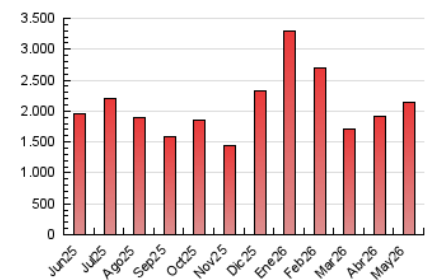

2. Secciones (Nacional)

	PAGINAS	%
HOME	11.959	0.56 %
RESTO	2.123.443	99.44 %

3. Por día del mes (Nacional)

Día	N. únicos	Visitas	Páginas	Día	N. únicos	Visitas	Páginas	Día	N. únicos	Visitas	Páginas
1	32.237	33.895	37.806	11	52.159	55.048	62.071	21	23.557	24.874	26.590
2	27.988	29.861	31.875	12	35.304	38.154	41.325	22	22.858	24.972	26.999
3	16.345	17.744	19.542	13	85.262	91.214	100.025	23	17.286	18.307	20.244
4	22.573	24.532	26.480	14	58.779	63.595	69.571	24	32.866	35.726	39.954
5	123.794	135.563	141.237	15	61.354	65.754	73.109	25	49.304	54.714	59.754
6	13.502	14.328	15.570	16	115.628	126.245	142.559	26	26.084	29.010	30.848
7	14.485	15.605	16.967	17	294.554	354.513	438.958	27	16.781	18.532	19.168
8	56.650	59.542	64.325	18	208.560	243.767	293.250	28	29.024	32.601	34.144
9	40.410	41.275	46.437	19	75.367	83.243	92.603	29	18.116	19.598	20.947
10	39.660	42.694	45.795	20	49.979	53.158	56.533	30	17.499	18.521	20.222
								31	17.674	19.501	20.494

4. Gráficas (Nacional)

4.1 Por día de la semana (promedio)

N. únicos / Visitas (x 100)

Páginas (x 100)

4.2 Por franja horaria (promedio)

Visitas_ (x 1000)

Páginas (x 1000)

4.3 Por meses

N. únicos / Visitas (x 1000)

Páginas (x 1000)

5. Observaciones

Este Medio Electrónico de Comunicación ha sido medido por la herramienta Google Analytics de Google (GA4).

6. Definiciones básicas (Para más información ver Normas Técnicas para el Control de los Medios Electrónicos de Comunicación)

Visita:

Una secuencia ininterrumpida de páginas servidas a un usuario válido. Si dicho usuario no realiza peticiones de páginas en un periodo de tiempo (30 min) la siguiente petición constituirá el inicio de una nueva visita.