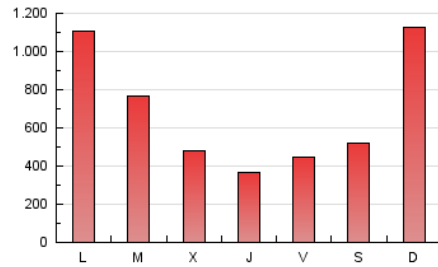

elDiario.es

Andalucía

1. Cifras totales y promedios (Nacional)

MES - AÑO	NAVEGADORES UNICOS	VISITAS	PAGINAS
Mayo - 2026	1.226.947	1.878.502	2.135.402
PROMEDIO DIARIO	54.698	60.841	68.884
PROMEDIO LUNES-VIERNES	51.225	56.271	62.349
PROMEDIO SABADO-DOMINGO	61.991	70.439	82.608
PAGINAS / VISITAS	1,13		
DURACION MEDIA VISITAS	0:01:38		
TIEMPO INTERACCIÓN MEDIO	0:01:08		

2. Secciones (Nacional)

	PAGINAS	%
HOME	11.959	0.56 %
RESTO	2.123.443	99.44 %

3. Por día del mes (Nacional)

Día	N. únicos	Visitas	Páginas	Día	N. únicos	Visitas	Páginas	Día	N. únicos	Visitas	Páginas
1	32.237	33.895	37.806	11	52.159	55.048	62.071	21	23.557	24.874	26.590
2	27.988	29.861	31.875	12	35.304	38.154	41.325	22	22.858	24.972	26.999
3	16.345	17.744	19.542	13	85.262	91.214	100.025	23	17.286	18.307	20.244
4	22.573	24.532	26.480	14	58.779	63.595	69.571	24	32.866	35.726	39.954
5	123.794	135.563	141.237	15	61.354	65.754	73.109	25	49.304	54.714	59.754
6	13.502	14.328	15.570	16	115.628	126.245	142.559	26	26.084	29.010	30.848
7	14.485	15.605	16.967	17	294.554	354.513	438.958	27	16.781	18.532	19.168
8	56.650	59.542	64.325	18	208.560	243.767	293.250	28	29.024	32.601	34.144
9	40.410	41.275	46.437	19	75.367	83.243	92.603	29	18.116	19.598	20.947
10	39.660	42.694	45.795	20	49.979	53.158	56.533	30	17.499	18.521	20.222
								31	17.674	19.501	20.494

4. Gráficas (Nacional)

4.1 Por día de la semana (promedio)

N. únicos / Visitas (x 100)

Páginas (x 100)

4.2 Por franja horaria (promedio)

Visitas_ (x 1000)

Páginas (x 1000)

4.3 Por meses