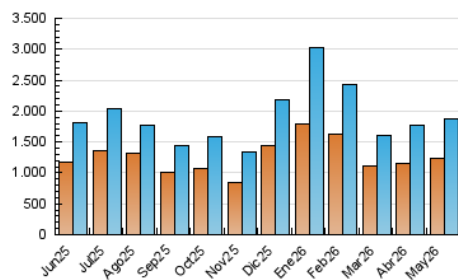

2. Secciones (Nacional)

	PAGINAS	%
HOME	11.959	0.56 %
RESTO	2.123.443	99.44 %

3. Por día del mes (Nacional)

Día	N. únicos	Visitas	Páginas	Día	N. únicos	Visitas	Páginas	Día	N. únicos	Visitas	Páginas
1	32.237	33.895	37.806	11	52.159	55.048	62.071	21	23.557	24.874	26.590
2	27.988	29.861	31.875	12	35.304	38.154	41.325	22	22.858	24.972	26.999
3	16.345	17.744	19.542	13	85.262	91.214	100.025	23	17.286	18.307	20.244
4	22.573	24.532	26.480	14	58.779	63.595	69.571	24	32.866	35.726	39.954
5	123.794	135.563	141.237	15	61.354	65.754	73.109	25	49.304	54.714	59.754
6	13.502	14.328	15.570	16	115.628	126.245	142.559	26	26.084	29.010	30.848
7	14.485	15.605	16.967	17	294.554	354.513	438.958	27	16.781	18.532	19.168
8	56.650	59.542	64.325	18	208.560	243.767	293.250	28	29.024	32.601	34.144
9	40.410	41.275	46.437	19	75.367	83.243	92.603	29	18.116	19.598	20.947
10	39.660	42.694	45.795	20	49.979	53.158	56.533	30	17.499	18.521	20.222
								31	17.674	19.501	20.494

4. Gráficas (Nacional)

4.1 Por día de la semana (promedio)

N. únicos / Visitas (x 100)

Páginas (x 100)

4.2 Por franja horaria (promedio)

Visitas_ (x 1000)

Páginas (x 1000)

4.3 Por meses

N. únicos / Visitas (x 1000)

Páginas (x 1000)

5. Observaciones

Este Medio Electrónico de Comunicación ha sido medido por la herramienta Google Analytics de Google (GA4).

6. Definiciones básicas (Para más información ver Normas Técnicas para el Control de los Medios Electrónicos de Comunicación)

Visita:

Una secuencia ininterrumpida de páginas servidas a un usuario válido. Si dicho usuario no realiza peticiones de páginas en un periodo de tiempo (30 min) la siguiente petición constituirá el inicio de una nueva visita.