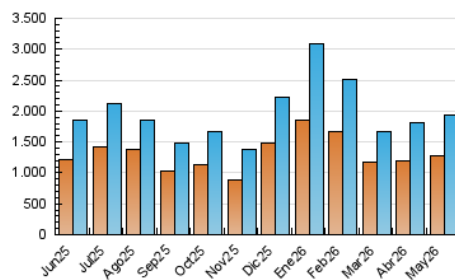

4.3 Por meses

N. únicos / Visitas (x 1000)