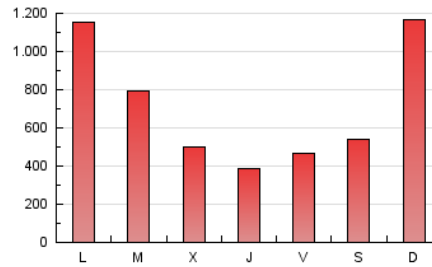

1. Cifras totales y promedios (Nacional e Internacional)

MES - AÑO	NAVEGADORES UNICOS	VISITAS	PAGINAS
Mayo - 2026	1.271.131	1.940.418	2.222.301
PROMEDIO DIARIO	56.479	62.822	71.687
PROMEDIO LUNES-VIERNES	53.013	58.143	65.110
PROMEDIO SABADO-DOMINGO	63.757	72.646	85.500
PAGINAS / VISITAS	1,14		
DURACION MEDIA VISITAS	0:01:39		
TIEMPO INTERACCIÓN MEDIO	0:01:09		

2. Secciones (Nacional e Internacional)

	PAGINAS	%
HOME	12.858	0.58 %
RESTO	2.209.443	99.42 %

3. Por día del mes (Nacional e Internacional)

Día	N. únicos	Visitas	Páginas	Día	N. únicos	Visitas	Páginas	Día	N. únicos	Visitas	Páginas
1	33.430	35.394	39.760	11	54.218	56.681	64.765	21	24.476	25.818	28.191
2	28.818	30.763	33.413	12	36.695	39.398	43.413	22	23.910	26.075	28.675
3	17.539	19.102	21.370	13	87.775	93.677	103.647	23	18.146	19.108	21.634
4	23.687	25.894	28.263	14	60.687	65.314	72.345	24	34.311	37.057	42.120
5	125.390	138.423	143.978	15	63.216	67.583	75.994	25	51.287	56.936	62.457
6	14.278	15.107	16.994	16	117.779	129.184	145.962	26	27.363	30.421	32.883
7	15.402	16.536	18.577	17	301.785	364.940	451.093	27	17.838	19.887	20.824
8	58.343	61.018	66.564	18	215.882	250.894	305.590	28	30.715	34.088	36.633
9	41.627	42.590	48.323	19	78.191	86.219	96.508	29	19.141	20.769	22.574
10	40.909	44.080	47.826	20	51.356	54.878	58.671	30	18.295	19.528	21.559
								31	18.360	20.110	21.695

4. Gráficas (Nacional e Internacional)

4.1 Por día de la semana (promedio)

N. únicos / Visitas (x 100)

Páginas (x 100)

4.2 Por franja horaria (promedio)

Visitas_ (x 1000)

Páginas (x 1000)

4.3 Por meses