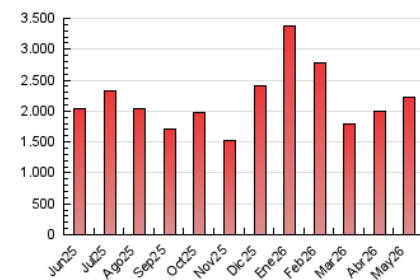

Páginas (x 1000)