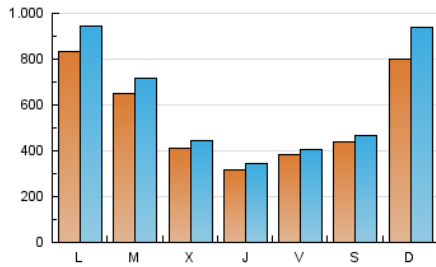

elDiario.es

Andalucía

1. Cifras totales y promedios (Nacional)

MES - AÑO	NAVEGADORES UNICOS	VISITAS	PAGINAS
Mayo - 2026	1.226.947	1.878.502	2.135.402
PROMEDIO DIARIO	54.698	60.841	68.884
PROMEDIO LUNES-VIERNES	51.225	56.271	62.349
PROMEDIO SABADO-DOMINGO	61.991	70.439	82.608
PAGINAS / VISITAS	1,13		
DURACION MEDIA VISITAS	0:01:38		
TIEMPO INTERACCIÓN MEDIO	0:01:08		

2. Secciones (Nacional)

	PAGINAS	%
HOME	11.959	0.56 %
RESTO	2.123.443	99.44 %

3. Por día del mes (Nacional)

Día	N. únicos	Visitas	Páginas	Día	N. únicos	Visitas	Páginas	Día	N. únicos	Visitas	Páginas
1	32.237	33.895	37.806	11	52.159	55.048	62.071	21	23.557	24.874	26.590
2	27.988	29.861	31.875	12	35.304	38.154	41.325	22	22.858	24.972	26.999
3	16.345	17.744	19.542	13	85.262	91.214	100.025	23	17.286	18.307	20.244
4	22.573	24.532	26.480	14	58.779	63.595	69.571	24	32.866	35.726	39.954
5	123.794	135.563	141.237	15	61.354	65.754	73.109	25	49.304	54.714	59.754
6	13.502	14.328	15.570	16	115.628	126.245	142.559	26	26.084	29.010	30.848
7	14.485	15.605	16.967	17	294.554	354.513	438.958	27	16.781	18.532	19.168
8	56.650	59.542	64.325	18	208.560	243.767	293.250	28	29.024	32.601	34.144
9	40.410	41.275	46.437	19	75.367	83.243	92.603	29	18.116	19.598	20.947
10	39.660	42.694	45.795	20	49.979	53.158	56.533	30	17.499	18.521	20.222
								31	17.674	19.501	20.494

4. Gráficas (Nacional)

4.1 Por día de la semana (promedio)

N. únicos / Visitas (x 100)

Páginas (x 100)

4.2 Por franja horaria (promedio)

Visitas_ (x 1000)

Páginas (x 1000)

4.3 Por meses