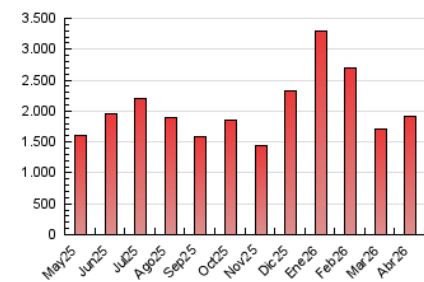

1. Cifras totales y promedios (Nacional)

MES - AÑO	NAVEGADORES UNICOS	VISITAS	PAGINAS
Abril - 2026	1.150.036	1.760.626	1.915.363
PROMEDIO DIARIO	55.950	59.118	63.845
PROMEDIO LUNES-VIERNES	58.209	61.518	66.552
PROMEDIO SABADO-DOMINGO	49.736	52.519	56.403
PAGINAS / VISITAS	1,08		
DURACION MEDIA VISITAS	0:00:56		
TIEMPO INTERACCIÓN MEDIO	0:00:42		

2. Secciones (Nacional)

	PAGINAS	%
HOME	12.325	0.64 %
RESTO	1.903.038	99.36 %

3. Por día del mes (Nacional)

Día	N. únicos	Visitas	Páginas	Día	N. únicos	Visitas	Páginas	Día	N. únicos	Visitas	Páginas
1	60.771	67.147	70.505	11	60.704	63.624	67.388	21	26.715	27.358	30.174
2	36.913	38.021	41.411	12	77.014	80.169	87.847	22	9.706	10.421	11.041
3	61.047	67.367	73.086	13	106.144	109.417	123.141	23	19.896	21.029	22.356
4	40.959	43.423	46.201	14	135.709	144.344	152.979	24	79.503	83.104	92.051
5	48.968	51.343	54.906	15	26.420	28.128	30.478	25	29.910	32.946	34.035
6	78.669	85.496	90.299	16	21.477	22.865	24.268	26	36.117	38.751	40.630
7	60.972	64.996	68.986	17	38.694	41.351	44.545	27	48.308	51.101	55.236
8	127.085	135.486	146.719	18	54.560	57.494	62.849	28	31.727	33.647	36.019
9	66.329	67.592	74.968	19	49.652	52.400	57.364	29	67.184	69.595	74.325
10	35.522	36.534	39.835	20	95.254	100.409	110.254	30	46.558	47.989	51.467

4. Gráficas (Nacional)

4.1 Por día de la semana (promedio)

N. únicos / Visitas (x 100)

Páginas (x 100)

4.2 Por franja horaria (promedio)

Visitas_ (x 1000)

Páginas (x 1000)

4.3 Por meses

N. únicos / Visitas (x 1000)

Páginas (x 1000)

5. Observaciones

Este Medio Electrónico de Comunicación ha sido medido por la herramienta Google Analytics de Google (GA4).

6. Definiciones básicas (Para más información ver Normas Técnicas para el Control de los Medios Electrónicos de Comunicación)