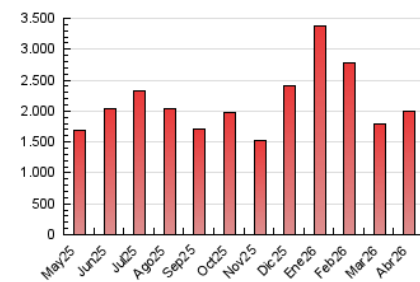

Páginas (x 1000)