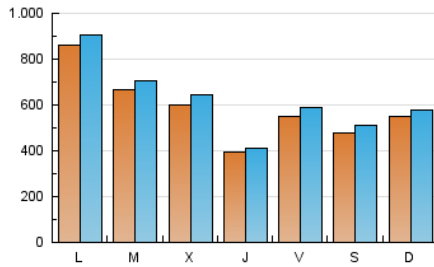

1. Cifras totales y promedios (Nacional e Internacional)

MES - AÑO	NAVEGADORES UNICOS	VISITAS	PAGINAS
Abril - 2026	1.203.059	1.810.854	2.001.178
PROMEDIO DIARIO	58.027	61.305	66.706
PROMEDIO LUNES-VIERNES	60.457	63.854	69.601
PROMEDIO SABADO-DOMINGO	51.345	54.293	58.746
PAGINAS / VISITAS	1,09		
DURACION MEDIA VISITAS	0:00:57		
TIEMPO INTERACCIÓN MEDIO	0:00:42		

2. Secciones (Nacional e Internacional)

	PAGINAS	%
HOME	12.963	0.65 %
RESTO	1.988.215	99.35 %

3. Por día del mes (Nacional e Internacional)

Día	N. únicos	Visitas	Páginas	Día	N. únicos	Visitas	Páginas	Día	N. únicos	Visitas	Páginas
1	62.198	68.934	72.700	11	62.257	65.829	69.889	21	28.010	28.481	32.041
2	38.308	39.761	43.371	12	79.264	82.578	90.897	22	10.401	11.126	12.311
3	62.965	69.810	75.884	13	108.700	112.268	126.552	23	20.547	21.846	23.714
4	42.332	44.850	48.034	14	137.491	146.006	155.336	24	80.930	84.639	94.166
5	51.945	54.458	58.870	15	27.744	29.341	32.192	25	30.888	34.100	35.692
6	86.776	93.262	100.232	16	22.642	24.085	25.901	26	37.206	40.059	42.258
7	68.623	72.221	78.419	17	40.082	42.788	46.481	27	49.734	52.805	57.564
8	131.850	140.866	153.045	18	55.875	58.810	64.888	28	33.061	34.977	38.041
9	68.475	70.208	77.978	19	50.994	53.661	59.437	29	68.290	70.864	76.205
10	37.074	37.915	41.885	20	98.404	103.258	113.985	30	47.749	49.337	53.210

4. Gráficas (Nacional e Internacional)

4.1 Por día de la semana (promedio)

N. únicos / Visitas (x 100)

Páginas (x 100)

4.2 Por franja horaria (promedio)

Visitas_ (x 1000)

Páginas (x 1000)

4.3 Por meses