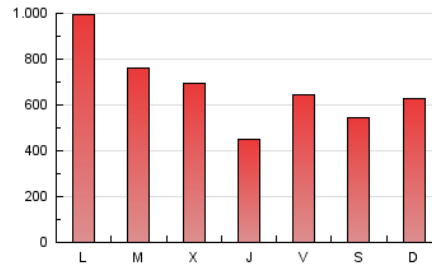

1. Cifras totales y promedios (Nacional e Internacional)

MES - AÑO	NAVEGADORES UNICOS	VISITAS	PAGINAS
Abril - 2026	1.203.059	1.810.854	2.001.178
PROMEDIO DIARIO	58.027	61.305	66.706
PROMEDIO LUNES-VIERNES	60.457	63.854	69.601
PROMEDIO SABADO-DOMINGO	51.345	54.293	58.746
PAGINAS / VISITAS	1,09		
DURACION MEDIA VISITAS	0:00:57		
TIEMPO INTERACCIÓN MEDIO	0:00:42		

2. Secciones (Nacional e Internacional)

	PAGINAS	%
HOME	12.963	0.65 %
RESTO	1.988.215	99.35 %

3. Por día del mes (Nacional e Internacional)

Día	N. únicos	Visitas	Páginas	Día	N. únicos	Visitas	Páginas	Día	N. únicos	Visitas	Páginas
1	62.198	68.934	72.700	11	62.257	65.829	69.889	21	28.010	28.481	32.041
2	38.308	39.761	43.371	12	79.264	82.578	90.897	22	10.401	11.126	12.311
3	62.965	69.810	75.884	13	108.700	112.268	126.552	23	20.547	21.846	23.714
4	42.332	44.850	48.034	14	137.491	146.006	155.336	24	80.930	84.639	94.166
5	51.945	54.458	58.870	15	27.744	29.341	32.192	25	30.888	34.100	35.692
6	86.776	93.262	100.232	16	22.642	24.085	25.901	26	37.206	40.059	42.258
7	68.623	72.221	78.419	17	40.082	42.788	46.481	27	49.734	52.805	57.564
8	131.850	140.866	153.045	18	55.875	58.810	64.888	28	33.061	34.977	38.041
9	68.475	70.208	77.978	19	50.994	53.661	59.437	29	68.290	70.864	76.205
10	37.074	37.915	41.885	20	98.404	103.258	113.985	30	47.749	49.337	53.210

4. Gráficas (Nacional e Internacional)

4.1 Por día de la semana (promedio)

N. únicos / Visitas (x 100)

Páginas (x 100)

4.2 Por franja horaria (promedio)

Visitas_ (x 1000)

Páginas (x 1000)

4.3 Por meses