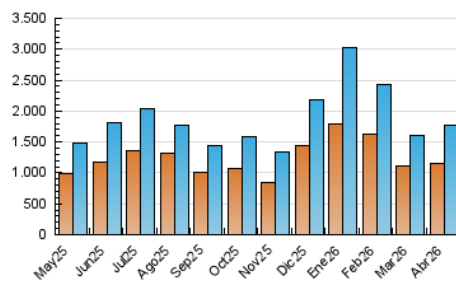

1. Cifras totales y promedios (Nacional)

MES - AÑO	NAVEGADORES UNICOS	VISITAS	PAGINAS
Abril - 2026	1.150.036	1.760.626	1.915.363
PROMEDIO DIARIO	55.950	59.118	63.845
PROMEDIO LUNES-VIERNES	58.209	61.518	66.552
PROMEDIO SABADO-DOMINGO	49.736	52.519	56.403
PAGINAS / VISITAS	1,08		
DURACION MEDIA VISITAS	0:00:56		
TIEMPO INTERACCIÓN MEDIO	0:00:42		

2. Secciones (Nacional)

	PAGINAS	%
HOME	12.325	0.64 %
RESTO	1.903.038	99.36 %

3. Por día del mes (Nacional)

Día	N. únicos	Visitas	Páginas	Día	N. únicos	Visitas	Páginas	Día	N. únicos	Visitas	Páginas
1	60.771	67.147	70.505	11	60.704	63.624	67.388	21	26.715	27.358	30.174
2	36.913	38.021	41.411	12	77.014	80.169	87.847	22	9.706	10.421	11.041
3	61.047	67.367	73.086	13	106.144	109.417	123.141	23	19.896	21.029	22.356
4	40.959	43.423	46.201	14	135.709	144.344	152.979	24	79.503	83.104	92.051
5	48.968	51.343	54.906	15	26.420	28.128	30.478	25	29.910	32.946	34.035
6	78.669	85.496	90.299	16	21.477	22.865	24.268	26	36.117	38.751	40.630
7	60.972	64.996	68.986	17	38.694	41.351	44.545	27	48.308	51.101	55.236
8	127.085	135.486	146.719	18	54.560	57.494	62.849	28	31.727	33.647	36.019
9	66.329	67.592	74.968	19	49.652	52.400	57.364	29	67.184	69.595	74.325
10	35.522	36.534	39.835	20	95.254	100.409	110.254	30	46.558	47.989	51.467

4. Gráficas (Nacional)

4.1 Por día de la semana (promedio)

N. únicos / Visitas (x 100)

Páginas (x 100)

4.2 Por franja horaria (promedio)

Visitas_ (x 1000)

Páginas (x 1000)

4.3 Por meses

N. únicos / Visitas (x 1000)

Páginas (x 1000)

5. Observaciones

Este Medio Electrónico de Comunicación ha sido medido por la herramienta Google Analytics de Google (GA4).

6. Definiciones básicas (Para más información ver Normas Técnicas para el Control de los Medios Electrónicos de Comunicación)