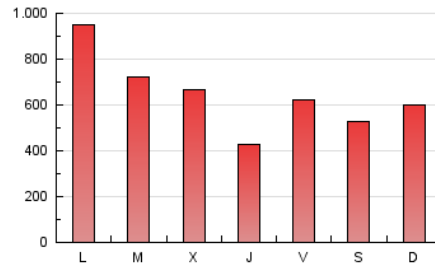

1. Cifras totales y promedios (Nacional)

MES - AÑO	NAVEGADORES UNICOS	VISITAS	PAGINAS
Abril - 2026	1.150.036	1.760.626	1.915.363
PROMEDIO DIARIO	55.950	59.118	63.845
PROMEDIO LUNES-VIERNES	58.209	61.518	66.552
PROMEDIO SABADO-DOMINGO	49.736	52.519	56.403
PAGINAS / VISITAS	1,08		
DURACION MEDIA VISITAS	0:00:56		
TIEMPO INTERACCIÓN MEDIO	0:00:42		

2. Secciones (Nacional)

	PAGINAS	%
HOME	12.325	0.64 %
RESTO	1.903.038	99.36 %

3. Por día del mes (Nacional)

Día	N. únicos	Visitas	Páginas	Día	N. únicos	Visitas	Páginas	Día	N. únicos	Visitas	Páginas
1	60.771	67.147	70.505	11	60.704	63.624	67.388	21	26.715	27.358	30.174
2	36.913	38.021	41.411	12	77.014	80.169	87.847	22	9.706	10.421	11.041
3	61.047	67.367	73.086	13	106.144	109.417	123.141	23	19.896	21.029	22.356
4	40.959	43.423	46.201	14	135.709	144.344	152.979	24	79.503	83.104	92.051
5	48.968	51.343	54.906	15	26.420	28.128	30.478	25	29.910	32.946	34.035
6	78.669	85.496	90.299	16	21.477	22.865	24.268	26	36.117	38.751	40.630
7	60.972	64.996	68.986	17	38.694	41.351	44.545	27	48.308	51.101	55.236
8	127.085	135.486	146.719	18	54.560	57.494	62.849	28	31.727	33.647	36.019
9	66.329	67.592	74.968	19	49.652	52.400	57.364	29	67.184	69.595	74.325
10	35.522	36.534	39.835	20	95.254	100.409	110.254	30	46.558	47.989	51.467

4. Gráficas (Nacional)

4.1 Por día de la semana (promedio)

N. únicos / Visitas (x 100)

Páginas (x 100)

4.2 Por franja horaria (promedio)

Visitas_ (x 1000)

Páginas (x 1000)

4.3 Por meses