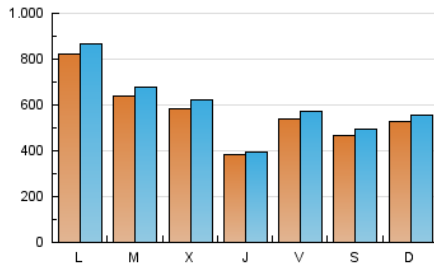

1. Cifras totales y promedios (Nacional)

MES - AÑO	NAVEGADORES UNICOS	VISITAS	PAGINAS
Abril - 2026	1.150.036	1.760.626	1.915.363
PROMEDIO DIARIO	55.950	59.118	63.845
PROMEDIO LUNES-VIERNES	58.209	61.518	66.552
PROMEDIO SABADO-DOMINGO	49.736	52.519	56.403
PAGINAS / VISITAS	1,08		
DURACION MEDIA VISITAS	0:00:56		
TIEMPO INTERACCIÓN MEDIO	0:00:42		

2. Secciones (Nacional)

	PAGINAS	%
HOME	12.325	0.64 %
RESTO	1.903.038	99.36 %

3. Por día del mes (Nacional)

Día	N. únicos	Visitas	Páginas	Día	N. únicos	Visitas	Páginas	Día	N. únicos	Visitas	Páginas
1	60.771	67.147	70.505	11	60.704	63.624	67.388	21	26.715	27.358	30.174
2	36.913	38.021	41.411	12	77.014	80.169	87.847	22	9.706	10.421	11.041
3	61.047	67.367	73.086	13	106.144	109.417	123.141	23	19.896	21.029	22.356
4	40.959	43.423	46.201	14	135.709	144.344	152.979	24	79.503	83.104	92.051
5	48.968	51.343	54.906	15	26.420	28.128	30.478	25	29.910	32.946	34.035
6	78.669	85.496	90.299	16	21.477	22.865	24.268	26	36.117	38.751	40.630
7	60.972	64.996	68.986	17	38.694	41.351	44.545	27	48.308	51.101	55.236
8	127.085	135.486	146.719	18	54.560	57.494	62.849	28	31.727	33.647	36.019
9	66.329	67.592	74.968	19	49.652	52.400	57.364	29	67.184	69.595	74.325
10	35.522	36.534	39.835	20	95.254	100.409	110.254	30	46.558	47.989	51.467

4. Gráficas (Nacional)

4.1 Por día de la semana (promedio)

N. únicos / Visitas (x 100)

Páginas (x 100)

4.2 Por franja horaria (promedio)

Visitas_ (x 1000)

Páginas (x 1000)

4.3 Por meses