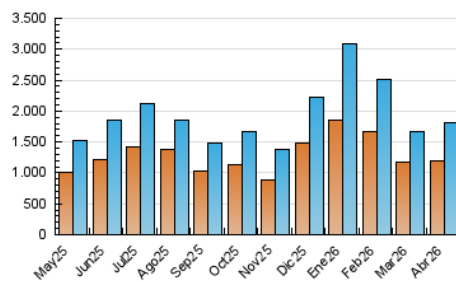

4.3 Por meses

N. únicos / Visitas (x 1000)