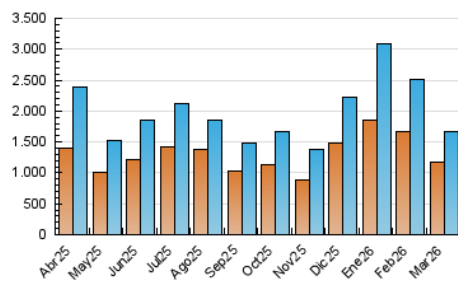

4.3 Por meses

N. únicos / Visitas (x 1000)