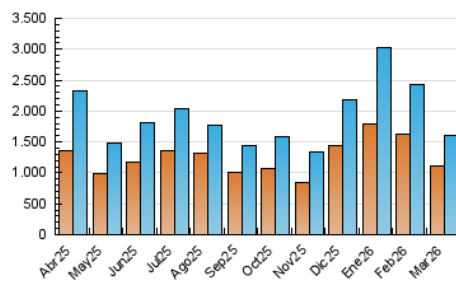

2. Secciones (Nacional)

	PAGINAS	%
HOME	12.974	0.76 %
RESTO	1.702.811	99.24 %

3. Por día del mes (Nacional)

Día	N. únicos	Visitas	Páginas	Día	N. únicos	Visitas	Páginas	Día	N. únicos	Visitas	Páginas
1	27.007	28.371	30.572	11	34.201	35.031	38.823	21	20.149	21.428	23.429
2	74.608	77.234	81.503	12	25.299	26.218	28.843	22	20.976	21.506	23.809
3	97.149	102.446	110.335	13	43.044	45.631	49.884	23	46.162	48.611	54.480
4	146.102	148.930	163.300	14	35.892	37.186	40.192	24	40.182	40.882	46.238
5	140.164	143.717	156.105	15	19.418	20.255	21.646	25	37.372	40.154	42.946
6	33.678	35.516	37.550	16	26.118	28.012	29.719	26	69.438	73.840	80.356
7	34.523	34.709	37.877	17	97.941	109.912	115.213	27	33.731	35.726	38.896
8	40.049	41.227	44.717	18	57.175	62.356	67.859	28	34.733	36.701	40.150
9	24.691	26.459	27.946	19	29.725	32.114	34.895	29	35.157	37.387	41.910
10	75.527	77.868	84.094	20	22.473	24.371	25.665	30	30.695	33.403	36.863
								31	50.184	55.765	59.970

4. Gráficas (Nacional)

4.1 Por día de la semana (promedio)

N. únicos / Visitas (x 100)

Páginas (x 100)

4.2 Por franja horaria (promedio)

Visitas_ (x 1000)

Páginas (x 1000)

4.3 Por meses

N. únicos / Visitas (x 1000)

Páginas (x 1000)

5. Observaciones

Este Medio Electrónico de Comunicación ha sido medido por la herramienta Google Analytics de Google (GA4).

6. Definiciones básicas (Para más información ver Normas Técnicas para el Control de los Medios Electrónicos de Comunicación)

Visita:

Una secuencia ininterrumpida de páginas servidas a un usuario válido. Si dicho usuario no realiza peticiones de páginas en un periodo de tiempo (30 min) la siguiente petición constituirá el inicio de una nueva visita.