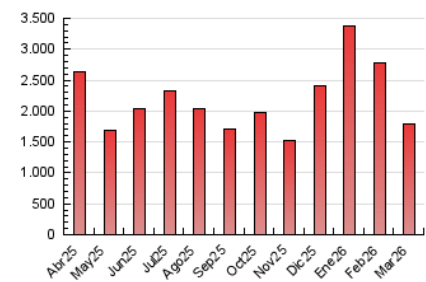

Páginas (x 1000)