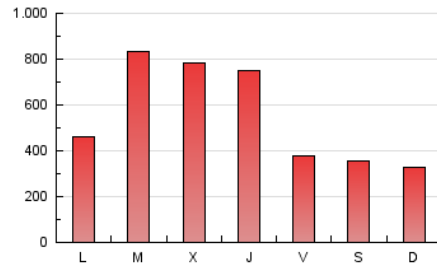

elDiario.es

Andalucía

1. Cifras totales y promedios (Nacional)

MES - AÑO	NAVEGADORES UNICOS	VISITAS	PAGINAS
Marzo - 2026	1.120.790	1.613.031	1.715.801
PROMEDIO DIARIO	48.502	51.063	55.348
PROMEDIO LUNES-VIERNES	56.166	59.282	64.158
PROMEDIO SABADO-DOMINGO	29.767	30.974	33.811
PAGINAS / VISITAS	1,08		
DURACION MEDIA VISITAS	0:01:09		
TIEMPO INTERACCIÓN MEDIO	0:00:52		

2. Secciones (Nacional)

	PAGINAS	%
HOME	12.974	0.76 %
RESTO	1.702.811	99.24 %

3. Por día del mes (Nacional)

Día	N. únicos	Visitas	Páginas	Día	N. únicos	Visitas	Páginas	Día	N. únicos	Visitas	Páginas
1	27.007	28.371	30.572	11	34.201	35.031	38.823	21	20.149	21.428	23.429
2	74.608	77.234	81.503	12	25.299	26.218	28.843	22	20.976	21.506	23.809
3	97.149	102.446	110.335	13	43.044	45.631	49.884	23	46.162	48.611	54.480
4	146.102	148.930	163.300	14	35.892	37.186	40.192	24	40.182	40.882	46.238
5	140.164	143.717	156.105	15	19.418	20.255	21.646	25	37.372	40.154	42.946
6	33.678	35.516	37.550	16	26.118	28.012	29.719	26	69.438	73.840	80.356
7	34.523	34.709	37.877	17	97.941	109.912	115.213	27	33.731	35.726	38.896
8	40.049	41.227	44.717	18	57.175	62.356	67.859	28	34.733	36.701	40.150
9	24.691	26.459	27.946	19	29.725	32.114	34.895	29	35.157	37.387	41.910
10	75.527	77.868	84.094	20	22.473	24.371	25.665	30	30.695	33.403	36.863
								31	50.184	55.765	59.970

4. Gráficas (Nacional)

4.1 Por día de la semana (promedio)

N. únicos / Visitas (x 100)

Páginas (x 100)

4.2 Por franja horaria (promedio)

Visitas_ (x 1000)

Páginas (x 1000)

4.3 Por meses