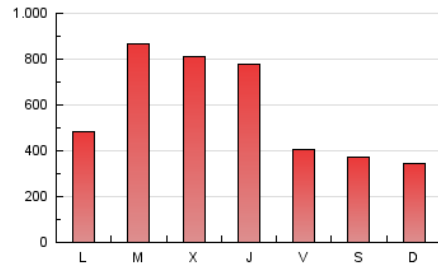

1. Cifras totales y promedios (Nacional e Internacional)

MES - AÑO	NAVEGADORES UNICOS	VISITAS	PAGINAS
Marzo - 2026	1.164.345	1.668.780	1.791.781
PROMEDIO DIARIO	50.258	52.861	57.799
PROMEDIO LUNES-VIERNES	58.113	61.280	66.839
PROMEDIO SABADO-DOMINGO	31.056	32.281	35.700
PAGINAS / VISITAS	1,09		
DURACION MEDIA VISITAS	0:01:10		
TIEMPO INTERACCIÓN MEDIO	0:00:52		

2. Secciones (Nacional e Internacional)

	PAGINAS	%
HOME	13.942	0.78 %
RESTO	1.777.823	99.22 %

3. Por día del mes (Nacional e Internacional)

Día	N. únicos	Visitas	Páginas	Día	N. únicos	Visitas	Páginas	Día	N. únicos	Visitas	Páginas
1	28.097	29.312	32.219	11	35.626	36.472	40.874	21	21.839	23.341	25.791
2	76.691	79.268	84.457	12	26.296	27.255	30.406	22	21.979	22.403	25.405
3	99.472	104.795	113.096	13	44.626	47.099	52.261	23	48.297	50.851	57.393
4	148.089	150.507	165.816	14	37.158	38.280	41.958	24	41.573	42.544	48.253
5	142.668	146.037	159.479	15	20.333	21.207	23.080	25	39.168	42.157	45.402
6	35.068	37.197	39.607	16	27.153	28.950	31.371	26	70.738	74.944	82.181
7	35.724	36.049	39.734	17	102.809	115.416	121.581	27	34.685	36.794	40.477
8	41.484	42.753	46.844	18	59.967	64.996	71.632	28	36.228	38.133	42.210
9	25.917	27.607	29.714	19	32.597	35.206	38.778	29	36.663	39.055	44.056
10	77.931	80.253	87.145	20	25.042	27.509	29.155	30	32.233	34.760	38.977
								31	51.837	57.547	62.413

4. Gráficas (Nacional e Internacional)

4.1 Por día de la semana (promedio)

N. únicos / Visitas (x 100)

Páginas (x 100)

4.2 Por franja horaria (promedio)

Visitas_ (x 1000)

Páginas (x 1000)

4.3 Por meses