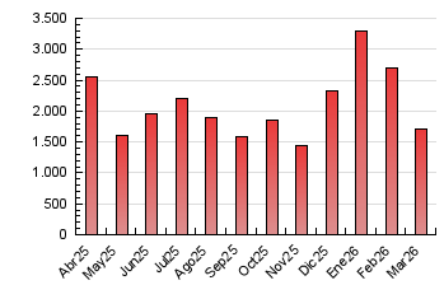

2. Secciones (Nacional)

	PAGINAS	%
HOME	12.974	0.76 %
RESTO	1.702.811	99.24 %

3. Por día del mes (Nacional)

Día	N. únicos	Visitas	Páginas	Día	N. únicos	Visitas	Páginas	Día	N. únicos	Visitas	Páginas
1	27.007	28.371	30.572	11	34.201	35.031	38.823	21	20.149	21.428	23.429
2	74.608	77.234	81.503	12	25.299	26.218	28.843	22	20.976	21.506	23.809
3	97.149	102.446	110.335	13	43.044	45.631	49.884	23	46.162	48.611	54.480
4	146.102	148.930	163.300	14	35.892	37.186	40.192	24	40.182	40.882	46.238
5	140.164	143.717	156.105	15	19.418	20.255	21.646	25	37.372	40.154	42.946
6	33.678	35.516	37.550	16	26.118	28.012	29.719	26	69.438	73.840	80.356
7	34.523	34.709	37.877	17	97.941	109.912	115.213	27	33.731	35.726	38.896
8	40.049	41.227	44.717	18	57.175	62.356	67.859	28	34.733	36.701	40.150
9	24.691	26.459	27.946	19	29.725	32.114	34.895	29	35.157	37.387	41.910
10	75.527	77.868	84.094	20	22.473	24.371	25.665	30	30.695	33.403	36.863
								31	50.184	55.765	59.970

4. Gráficas (Nacional)

4.1 Por día de la semana (promedio)

N. únicos / Visitas (x 100)

Páginas (x 100)

4.2 Por franja horaria (promedio)

Visitas_ (x 1000)

Páginas (x 1000)

4.3 Por meses

N. únicos / Visitas (x 1000)

Páginas (x 1000)

5. Observaciones

Este Medio Electrónico de Comunicación ha sido medido por la herramienta Google Analytics de Google (GA4).

6. Definiciones básicas (Para más información ver Normas Técnicas para el Control de los Medios Electrónicos de Comunicación)