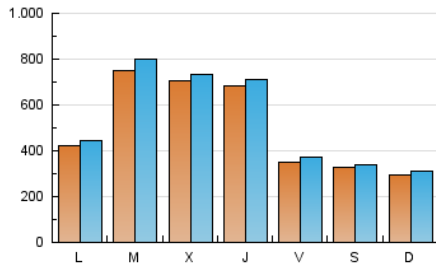

1. Cifras totales y promedios (Nacional e Internacional)

MES - AÑO	NAVEGADORES UNICOS	VISITAS	PAGINAS
Marzo - 2026	1.164.345	1.668.780	1.791.781
PROMEDIO DIARIO	50.258	52.861	57.799
PROMEDIO LUNES-VIERNES	58.113	61.280	66.839
PROMEDIO SABADO-DOMINGO	31.056	32.281	35.700
PAGINAS / VISITAS	1,09		
DURACION MEDIA VISITAS	0:01:10		
TIEMPO INTERACCIÓN MEDIO	0:00:52		

2. Secciones (Nacional e Internacional)

	PAGINAS	%
HOME	13.942	0.78 %
RESTO	1.777.823	99.22 %

3. Por día del mes (Nacional e Internacional)

Día	N. únicos	Visitas	Páginas	Día	N. únicos	Visitas	Páginas	Día	N. únicos	Visitas	Páginas
1	28.097	29.312	32.219	11	35.626	36.472	40.874	21	21.839	23.341	25.791
2	76.691	79.268	84.457	12	26.296	27.255	30.406	22	21.979	22.403	25.405
3	99.472	104.795	113.096	13	44.626	47.099	52.261	23	48.297	50.851	57.393
4	148.089	150.507	165.816	14	37.158	38.280	41.958	24	41.573	42.544	48.253
5	142.668	146.037	159.479	15	20.333	21.207	23.080	25	39.168	42.157	45.402
6	35.068	37.197	39.607	16	27.153	28.950	31.371	26	70.738	74.944	82.181
7	35.724	36.049	39.734	17	102.809	115.416	121.581	27	34.685	36.794	40.477
8	41.484	42.753	46.844	18	59.967	64.996	71.632	28	36.228	38.133	42.210
9	25.917	27.607	29.714	19	32.597	35.206	38.778	29	36.663	39.055	44.056
10	77.931	80.253	87.145	20	25.042	27.509	29.155	30	32.233	34.760	38.977
								31	51.837	57.547	62.413

4. Gráficas (Nacional e Internacional)

4.1 Por día de la semana (promedio)

N. únicos / Visitas (x 100)

Páginas (x 100)

4.2 Por franja horaria (promedio)

Visitas_ (x 1000)

Páginas (x 1000)

4.3 Por meses