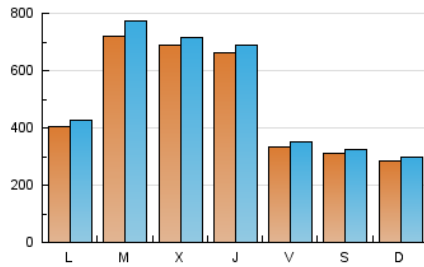

elDiario.es

Andalucía

1. Cifras totales y promedios (Nacional)

MES - AÑO	NAVEGADORES UNICOS	VISITAS	PAGINAS
Marzo - 2026	1.120.790	1.613.031	1.715.801
PROMEDIO DIARIO	48.502	51.063	55.348
PROMEDIO LUNES-VIERNES	56.166	59.282	64.158
PROMEDIO SABADO-DOMINGO	29.767	30.974	33.811
PAGINAS / VISITAS	1,08		
DURACION MEDIA VISITAS	0:01:09		
TIEMPO INTERACCIÓN MEDIO	0:00:52		

2. Secciones (Nacional)

	PAGINAS	%
HOME	12.974	0.76 %
RESTO	1.702.811	99.24 %

3. Por día del mes (Nacional)

Día	N. únicos	Visitas	Páginas	Día	N. únicos	Visitas	Páginas	Día	N. únicos	Visitas	Páginas
1	27.007	28.371	30.572	11	34.201	35.031	38.823	21	20.149	21.428	23.429
2	74.608	77.234	81.503	12	25.299	26.218	28.843	22	20.976	21.506	23.809
3	97.149	102.446	110.335	13	43.044	45.631	49.884	23	46.162	48.611	54.480
4	146.102	148.930	163.300	14	35.892	37.186	40.192	24	40.182	40.882	46.238
5	140.164	143.717	156.105	15	19.418	20.255	21.646	25	37.372	40.154	42.946
6	33.678	35.516	37.550	16	26.118	28.012	29.719	26	69.438	73.840	80.356
7	34.523	34.709	37.877	17	97.941	109.912	115.213	27	33.731	35.726	38.896
8	40.049	41.227	44.717	18	57.175	62.356	67.859	28	34.733	36.701	40.150
9	24.691	26.459	27.946	19	29.725	32.114	34.895	29	35.157	37.387	41.910
10	75.527	77.868	84.094	20	22.473	24.371	25.665	30	30.695	33.403	36.863
								31	50.184	55.765	59.970

4. Gráficas (Nacional)

4.1 Por día de la semana (promedio)

N. únicos / Visitas (x 100)

Páginas (x 100)

4.2 Por franja horaria (promedio)

Visitas_ (x 1000)

Páginas (x 1000)

4.3 Por meses