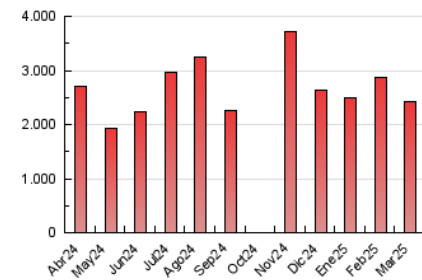

### 3. Por día del mes (Nacional e Internacional)

Día	N. únicos	Visitas	Páginas	Día	N. únicos	Visitas	Páginas	Día	N. únicos	Visitas	Páginas
<b>1</b>	72.541	79.414	85.541	<b>11</b>	54.323	60.628	64.293	<b>21</b>	54.025	59.222	64.180
<b>2</b>	56.461	60.988	65.949	<b>12</b>	76.643	82.973	89.172	<b>22</b>	99.254	105.428	114.257
<b>3</b>	54.248	59.143	65.144	<b>13</b>	103.326	112.149	122.288	<b>23</b>	40.437	41.419	46.486
<b>4</b>	43.739	47.688	51.418	<b>14</b>	103.942	113.377	123.325	<b>24</b>	53.589	55.622	62.935
<b>5</b>	72.161	78.870	86.719	<b>15</b>	70.273	75.464	81.651	<b>25</b>	37.036	39.179	44.064
<b>6</b>	98.713	110.535	120.280	<b>16</b>	35.598	38.418	41.515	<b>26</b>	50.241	52.365	58.364
<b>7</b>	36.557	39.106	44.366	<b>17</b>	163.866	170.425	187.268	<b>27</b>	52.611	56.958	61.797
<b>8</b>	32.768	35.616	39.612	<b>18</b>	138.483	151.955	162.136	<b>28</b>	64.413	66.967	75.635
<b>9</b>	31.468	34.023	38.296	<b>19</b>	69.665	76.450	83.319	<b>29</b>	84.070	86.251	96.725
<b>10</b>	46.016	48.328	53.946	<b>20</b>	38.987	41.792	47.885	<b>30</b>	57.441	61.249	65.716
								<b>31</b>	69.683	72.379	80.883

##### 4.1 Por día de la semana (promedio)

N. únicos / Visitas (x 100)

Páginas (x 100)

##### 4.2 Por franja horaria (promedio)

Visitas\_ (x 1000)

Páginas (x 1000)

##### 4.3 Por meses

N. únicos / Visitas (x 1000)

Páginas (x 1000)