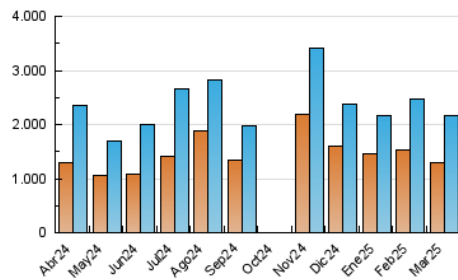

#### 3. Por día del mes (Nacional)

Día	N. únicos	Visitas	Páginas	Día	N. únicos	Visitas	Páginas	Día	N. únicos	Visitas	Páginas
1	71.452	78.311	82.839	11	52.998	58.476	61.583	21	52.747	57.671	61.459
2	55.612	59.538	63.362	12	75.445	80.941	86.263	22	98.072	104.263	111.578
3	52.899	57.391	62.143	13	101.847	110.813	119.143	23	39.392	40.373	44.021
4	42.409	46.112	48.731	14	102.030	111.499	119.862	24	52.085	54.040	60.053
5	70.942	77.080	83.977	15	69.112	73.840	78.982	25	35.975	37.606	41.534
6	97.243	108.339	116.972	16	34.556	37.142	39.065	26	49.080	51.112	55.890
7	35.522	37.974	41.592	17	161.027	165.626	183.504	27	50.284	54.170	57.746
8	31.773	34.608	37.107	18	135.950	148.005	157.587	28	60.966	64.046	70.585
9	30.323	32.672	35.729	19	67.293	73.697	78.987	29	81.736	84.192	92.944
10	44.943	46.979	51.290	20	37.068	39.734	44.481	30	55.698	59.763	62.470
								31	68.072	70.789	77.804

### 4.1 Por día de la semana (promedio)

N. únicos / Visitas (x 100)

Páginas (x 100)

### 4.2 Por franja horaria (promedio)

Visitas\_ (x 1000)

Páginas (x 1000)

### 4.3 Por meses

N. únicos / Visitas (x 1000)

Páginas (x 1000)