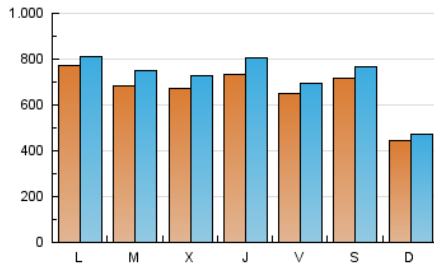

4. Gráficas (Nacional e Internacional)

4.1 Por día de la semana (promedio)

N. únicos / Visitas (x 100)