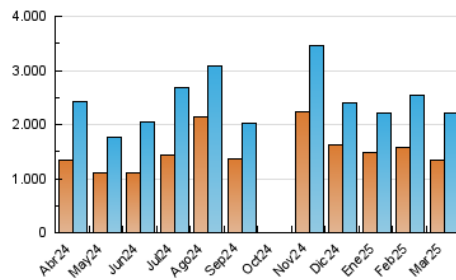

### 3. Por día del mes (Nacional e Internacional)

Día	N. únicos	Visitas	Páginas	Día	N. únicos	Visitas	Páginas	Día	N. únicos	Visitas	Páginas
<b>1</b>	72.541	79.414	85.541	<b>11</b>	54.323	60.628	64.293	<b>21</b>	54.025	59.222	64.180
<b>2</b>	56.461	60.988	65.949	<b>12</b>	76.643	82.973	89.172	<b>22</b>	99.254	105.428	114.257
<b>3</b>	54.248	59.143	65.144	<b>13</b>	103.326	112.149	122.288	<b>23</b>	40.437	41.419	46.486
<b>4</b>	43.739	47.688	51.418	<b>14</b>	103.942	113.377	123.325	<b>24</b>	53.589	55.622	62.935
<b>5</b>	72.161	78.870	86.719	<b>15</b>	70.273	75.464	81.651	<b>25</b>	37.036	39.179	44.064
<b>6</b>	98.713	110.535	120.280	<b>16</b>	35.598	38.418	41.515	<b>26</b>	50.241	52.365	58.364
<b>7</b>	36.557	39.106	44.366	<b>17</b>	163.866	170.425	187.268	<b>27</b>	52.611	56.958	61.797
<b>8</b>	32.768	35.616	39.612	<b>18</b>	138.483	151.955	162.136	<b>28</b>	64.413	66.967	75.635
<b>9</b>	31.468	34.023	38.296	<b>19</b>	69.665	76.450	83.319	<b>29</b>	84.070	86.251	96.725
<b>10</b>	46.016	48.328	53.946	<b>20</b>	38.987	41.792	47.885	<b>30</b>	57.441	61.249	65.716
								<b>31</b>	69.683	72.379	80.883

##### 4.1 Por día de la semana (promedio)

N. únicos / Visitas (x 100)

Páginas (x 100)

##### 4.2 Por franja horaria (promedio)

Visitas\_ (x 1000)

Páginas (x 1000)

##### 4.3 Por meses

N. únicos / Visitas (x 1000)

Páginas (x 1000)