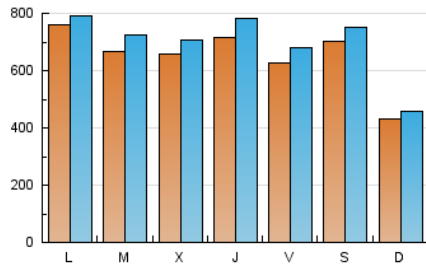

4. Gráficas (Nacional)

4.1 Por día de la semana (promedio)

N. únicos / Visitas (x 100)