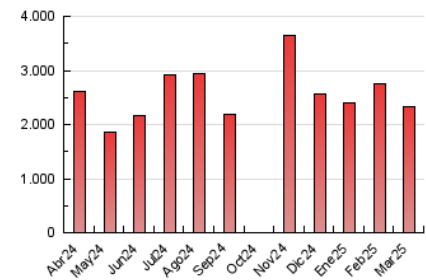

#### 3. Por día del mes (Nacional)

Día	N. únicos	Visitas	Páginas	Día	N. únicos	Visitas	Páginas	Día	N. únicos	Visitas	Páginas
1	71.452	78.311	82.839	11	52.998	58.476	61.583	21	52.747	57.671	61.459
2	55.612	59.538	63.362	12	75.445	80.941	86.263	22	98.072	104.263	111.578
3	52.899	57.391	62.143	13	101.847	110.813	119.143	23	39.392	40.373	44.021
4	42.409	46.112	48.731	14	102.030	111.499	119.862	24	52.085	54.040	60.053
5	70.942	77.080	83.977	15	69.112	73.840	78.982	25	35.975	37.606	41.534
6	97.243	108.339	116.972	16	34.556	37.142	39.065	26	49.080	51.112	55.890
7	35.522	37.974	41.592	17	161.027	165.626	183.504	27	50.284	54.170	57.746
8	31.773	34.608	37.107	18	135.950	148.005	157.587	28	60.966	64.046	70.585
9	30.323	32.672	35.729	19	67.293	73.697	78.987	29	81.736	84.192	92.944
10	44.943	46.979	51.290	20	37.068	39.734	44.481	30	55.698	59.763	62.470
								31	68.072	70.789	77.804

### 4.1 Por día de la semana (promedio)

N. únicos / Visitas (x 100)

Páginas (x 100)

### 4.2 Por franja horaria (promedio)

Visitas\_ (x 1000)

Páginas (x 1000)

### 4.3 Por meses

N. únicos / Visitas (x 1000)

Páginas (x 1000)