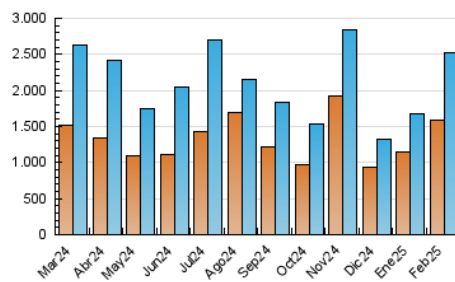

### 3. Por día del mes (Nacional e Internacional)

Día	N. únicos	Visitas	Páginas	Día	N. únicos	Visitas	Páginas	Día	N. únicos	Visitas	Páginas
1	73.808	79.669	87.591	11	147.766	165.180	183.227	21	161.847	176.581	196.159
2	101.257	107.000	116.742	12	113.573	118.692	135.507	22	87.035	93.856	103.402
3	309.754	328.118	349.126	13	51.522	52.985	60.211	23	46.747	49.618	54.957
4	218.485	225.719	247.381	14	42.970	43.779	50.604	24	52.043	56.026	62.356
5	89.375	93.257	105.391	15	26.202	26.975	31.665	25	71.895	78.795	84.549
6	82.294	87.382	96.533	16	30.943	32.208	36.481	26	36.055	37.700	42.969
7	36.833	39.425	43.875	17	68.290	72.898	81.426	27	30.310	32.036	36.896
8	30.787	32.795	37.513	18	54.090	58.756	64.562	28	68.869	74.179	80.984
9	45.887	48.308	54.612	19	103.445	115.613	125.280				
10	74.668	81.376	89.338	20	163.266	181.050	200.931				

##### 4.1 Por día de la semana (promedio)

N. únicos / Visitas (x 100)

Páginas (x 100)

##### 4.2 Por franja horaria (promedio)

Visitas\_ (x 1000)

Páginas (x 1000)

##### 4.3 Por meses

N. únicos / Visitas (x 1000)

Páginas (x 1000)