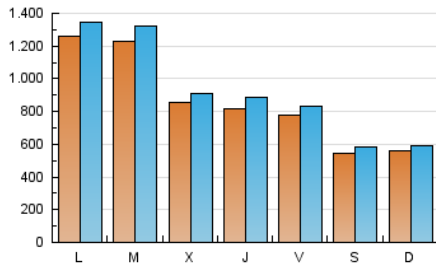

4. Gráficas (Nacional e Internacional)

4.1 Por día de la semana (promedio)

N. únicos / Visitas (x 100)