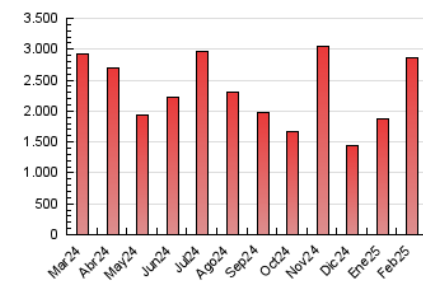

### 3. Por día del mes (Nacional e Internacional)

Día	N. únicos	Visitas	Páginas	Día	N. únicos	Visitas	Páginas	Día	N. únicos	Visitas	Páginas
1	73.808	79.669	87.591	11	147.766	165.180	183.227	21	161.847	176.581	196.159
2	101.257	107.000	116.742	12	113.573	118.692	135.507	22	87.035	93.856	103.402
3	309.754	328.118	349.126	13	51.522	52.985	60.211	23	46.747	49.618	54.957
4	218.485	225.719	247.381	14	42.970	43.779	50.604	24	52.043	56.026	62.356
5	89.375	93.257	105.391	15	26.202	26.975	31.665	25	71.895	78.795	84.549
6	82.294	87.382	96.533	16	30.943	32.208	36.481	26	36.055	37.700	42.969
7	36.833	39.425	43.875	17	68.290	72.898	81.426	27	30.310	32.036	36.896
8	30.787	32.795	37.513	18	54.090	58.756	64.562	28	68.869	74.179	80.984
9	45.887	48.308	54.612	19	103.445	115.613	125.280				
10	74.668	81.376	89.338	20	163.266	181.050	200.931				

##### 4.1 Por día de la semana (promedio)

N. únicos / Visitas (x 100)

Páginas (x 100)

##### 4.2 Por franja horaria (promedio)

Visitas\_ (x 1000)

Páginas (x 1000)

##### 4.3 Por meses

N. únicos / Visitas (x 1000)

Páginas (x 1000)