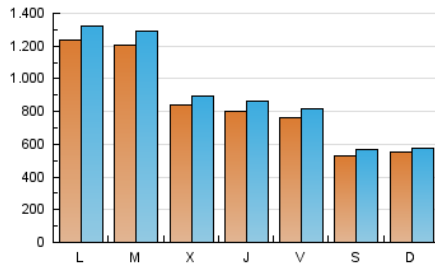

4. Gráficas (Nacional)

4.1 Por día de la semana (promedio)

N. únicos / Visitas (x 100)