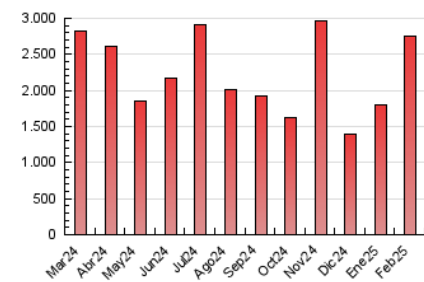

#### 3. Por día del mes (Nacional)

Día	N. únicos	Visitas	Páginas	Día	N. únicos	Visitas	Páginas	Día	N. únicos	Visitas	Páginas
<b>1</b>	71.998	78.168	84.138	<b>11</b>	145.694	162.476	179.233	<b>21</b>	159.972	174.616	192.580
<b>2</b>	99.508	104.853	113.354	<b>12</b>	111.568	116.252	131.915	<b>22</b>	85.741	92.938	100.589
<b>3</b>	305.818	324.177	342.939	<b>13</b>	50.197	51.517	57.205	<b>23</b>	45.353	48.079	52.168
<b>4</b>	213.556	220.411	240.758	<b>14</b>	41.745	42.765	47.974	<b>24</b>	50.286	54.169	58.866
<b>5</b>	86.808	90.265	100.727	<b>15</b>	25.172	25.965	29.188	<b>25</b>	69.701	76.471	80.709
<b>6</b>	80.639	85.628	93.138	<b>16</b>	29.967	31.205	34.006	<b>26</b>	34.631	36.436	39.909
<b>7</b>	35.700	37.972	41.136	<b>17</b>	66.079	70.509	77.480	<b>27</b>	29.078	30.512	34.102
<b>8</b>	29.575	31.411	34.549	<b>18</b>	52.756	57.051	61.466	<b>28</b>	66.685	72.280	77.285
<b>9</b>	44.599	47.067	51.558	<b>19</b>	101.688	113.493	121.731				
<b>10</b>	72.381	78.600	85.200	<b>20</b>	161.458	178.598	197.332				

### 4.1 Por día de la semana (promedio)

N. únicos / Visitas (x 100)

Páginas (x 100)

### 4.2 Por franja horaria (promedio)

Visitas\_ (x 1000)

Páginas (x 1000)

### 4.3 Por meses

N. únicos / Visitas (x 1000)

Páginas (x 1000)