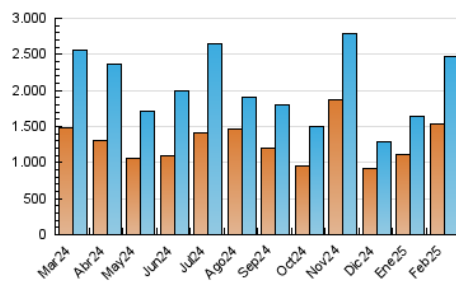

#### 3. Por día del mes (Nacional)

Día	N. únicos	Visitas	Páginas	Día	N. únicos	Visitas	Páginas	Día	N. únicos	Visitas	Páginas
<b>1</b>	71.998	78.168	84.138	<b>11</b>	145.694	162.476	179.233	<b>21</b>	159.972	174.616	192.580
<b>2</b>	99.508	104.853	113.354	<b>12</b>	111.568	116.252	131.915	<b>22</b>	85.741	92.938	100.589
<b>3</b>	305.818	324.177	342.939	<b>13</b>	50.197	51.517	57.205	<b>23</b>	45.353	48.079	52.168
<b>4</b>	213.556	220.411	240.758	<b>14</b>	41.745	42.765	47.974	<b>24</b>	50.286	54.169	58.866
<b>5</b>	86.808	90.265	100.727	<b>15</b>	25.172	25.965	29.188	<b>25</b>	69.701	76.471	80.709
<b>6</b>	80.639	85.628	93.138	<b>16</b>	29.967	31.205	34.006	<b>26</b>	34.631	36.436	39.909
<b>7</b>	35.700	37.972	41.136	<b>17</b>	66.079	70.509	77.480	<b>27</b>	29.078	30.512	34.102
<b>8</b>	29.575	31.411	34.549	<b>18</b>	52.756	57.051	61.466	<b>28</b>	66.685	72.280	77.285
<b>9</b>	44.599	47.067	51.558	<b>19</b>	101.688	113.493	121.731				
<b>10</b>	72.381	78.600	85.200	<b>20</b>	161.458	178.598	197.332				

### 4.1 Por día de la semana (promedio)

N. únicos / Visitas (x 100)

Páginas (x 100)

### 4.2 Por franja horaria (promedio)

Visitas\_ (x 1000)

Páginas (x 1000)

### 4.3 Por meses

N. únicos / Visitas (x 1000)

Páginas (x 1000)