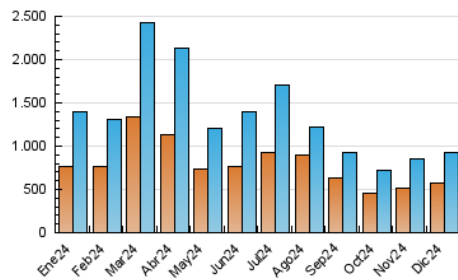

2. Secciones (Nacional)

	PAGINAS	%
HOME	30.381	2.97 %
RESTO	992.017	97.03 %

3. Por día del mes (Nacional)

Día	N. únicos	Visitas	Páginas	Día	N. únicos	Visitas	Páginas	Día	N. únicos	Visitas	Páginas
1	28.515	29.540	33.471	11	42.477	43.970	50.934	21	9.144	9.818	10.854
2	44.086	46.956	52.573	12	29.998	31.511	35.851	22	12.403	13.083	14.401
3	30.233	32.289	35.626	13	37.123	42.210	46.406	23	13.363	13.793	15.559
4	43.050	44.836	51.951	14	62.118	65.016	74.526	24	4.883	5.274	6.238
5	15.092	15.727	17.674	15	74.222	77.149	81.826	25	10.259	10.955	11.975
6	12.739	13.432	14.913	16	56.906	60.051	64.831	26	6.294	6.768	7.935
7	17.479	18.869	20.426	17	75.901	78.851	86.896	27	14.135	14.983	16.901
8	14.549	15.797	17.434	18	49.024	54.642	59.531	28	13.915	14.736	16.118
9	23.991	26.484	30.088	19	25.106	26.796	29.696	29	9.207	9.736	10.964
10	43.434	46.425	51.083	20	17.067	18.226	20.245	30	20.273	21.224	24.008
								31	9.340	10.212	11.464

4. Gráficas (Nacional)

4.1 Por día de la semana (promedio)

N. únicos / Visitas (x 100)

Páginas (x 100)

4.2 Por franja horaria (promedio)

Visitas_ (x 1000)

Páginas (x 1000)

4.3 Por meses

N. únicos / Visitas (x 1000)

Páginas (x 1000)

5. Observaciones

Este Medio Electrónico de Comunicación ha sido medido por la herramienta Google Analytics de Google (GA4).

6. Definiciones básicas (Para más información ver Normas Técnicas para el Control de los Medios Electrónicos de Comunicación)

Visita:

Una secuencia ininterrumpida de páginas servidas a un usuario válido. Si dicho usuario no realiza peticiones de páginas en un periodo de tiempo (30 min) la siguiente petición constituirá el inicio de una nueva visita.