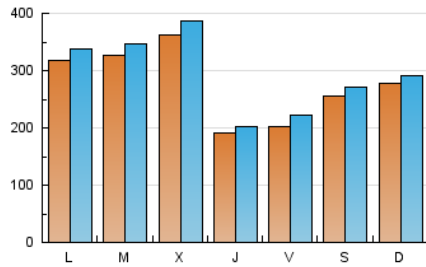

1. Cifras totales y promedios (Nacional)

MES - AÑO	NAVEGADORES UNICOS	VISITAS	PAGINAS
Diciembre - 2024	575.171	931.889	1.022.398
PROMEDIO DIARIO	27.946	29.657	32.981
PROMEDIO LUNES-VIERNES	28.399	30.255	33.744
PROMEDIO SABADO-DOMINGO	26.839	28.194	31.113
PAGINAS / VISITAS	1,11		
DURACION MEDIA VISITAS	0:00:58		
TIEMPO INTERACCIÓN MEDIO	0:00:39		

2. Secciones (Nacional)

	PAGINAS	%
HOME	30.381	2.97 %
RESTO	992.017	97.03 %

3. Por día del mes (Nacional)

Día	N. únicos	Visitas	Páginas	Día	N. únicos	Visitas	Páginas	Día	N. únicos	Visitas	Páginas
1	28.515	29.540	33.471	11	42.477	43.970	50.934	21	9.144	9.818	10.854
2	44.086	46.956	52.573	12	29.998	31.511	35.851	22	12.403	13.083	14.401
3	30.233	32.289	35.626	13	37.123	42.210	46.406	23	13.363	13.793	15.559
4	43.050	44.836	51.951	14	62.118	65.016	74.526	24	4.883	5.274	6.238
5	15.092	15.727	17.674	15	74.222	77.149	81.826	25	10.259	10.955	11.975
6	12.739	13.432	14.913	16	56.906	60.051	64.831	26	6.294	6.768	7.935
7	17.479	18.869	20.426	17	75.901	78.851	86.896	27	14.135	14.983	16.901
8	14.549	15.797	17.434	18	49.024	54.642	59.531	28	13.915	14.736	16.118
9	23.991	26.484	30.088	19	25.106	26.796	29.696	29	9.207	9.736	10.964
10	43.434	46.425	51.083	20	17.067	18.226	20.245	30	20.273	21.224	24.008
								31	9.340	10.212	11.464

4. Gráficas (Nacional)

4.1 Por día de la semana (promedio)

N. únicos / Visitas (x 100)

Páginas (x 100)

4.2 Por franja horaria (promedio)

Visitas_ (x 1000)

Páginas (x 1000)

4.3 Por meses