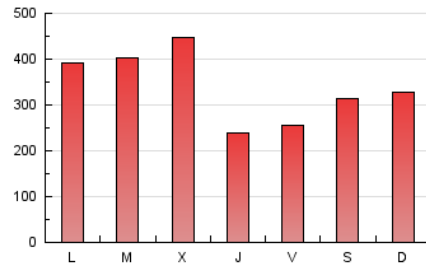

elDiario.es

Euskadi

1. Cifras totales y promedios (Nacional e Internacional)

MES - AÑO	NAVEGADORES UNICOS	VISITAS	PAGINAS
Diciembre - 2024	589.597	944.711	1.062.080
PROMEDIO DIARIO	28.459	30.217	34.261
PROMEDIO LUNES-VIERNES	28.921	30.822	35.128
PROMEDIO SABADO-DOMINGO	27.329	28.736	32.140
PAGINAS / VISITAS	1,13		
DURACION MEDIA VISITAS	0:00:59		
TIEMPO INTERACCIÓN MEDIO	0:00:40		

2. Secciones (Nacional e Internacional)

	PAGINAS	%
HOME	31.838	3.00 %
RESTO	1.030.242	97.00 %

3. Por día del mes (Nacional e Internacional)

Día	N. únicos	Visitas	Páginas	Día	N. únicos	Visitas	Páginas	Día	N. únicos	Visitas	Páginas
1	29.116	30.249	34.712	11	43.079	44.542	52.049	21	9.383	10.121	11.557
2	45.236	48.153	54.393	12	30.494	32.076	36.885	22	12.712	13.440	15.155
3	31.081	33.306	37.086	13	37.635	42.588	47.445	23	13.700	14.118	19.083
4	43.577	45.467	52.976	14	62.582	65.684	75.548	24	5.284	5.531	11.479
5	15.426	16.229	18.586	15	74.839	77.626	82.912	25	10.696	11.466	12.940
6	13.162	13.765	15.821	16	57.383	60.490	65.839	26	6.594	7.100	8.761
7	18.283	19.665	21.827	17	76.448	79.537	87.999	27	14.488	15.378	17.706
8	15.084	16.345	18.552	18	49.596	55.355	60.625	28	14.361	15.308	17.087
9	24.602	27.199	31.331	19	25.715	27.323	30.772	29	9.602	10.189	11.907
10	44.071	47.343	52.470	20	17.437	18.664	21.133	30	20.739	21.714	24.997
								31	9.827	10.744	12.447

4. Gráficas (Nacional e Internacional)

4.1 Por día de la semana (promedio)

N. únicos / Visitas (x 100)

Páginas (x 100)

4.2 Por franja horaria (promedio)

Visitas_ (x 1000)

Páginas (x 1000)

4.3 Por meses