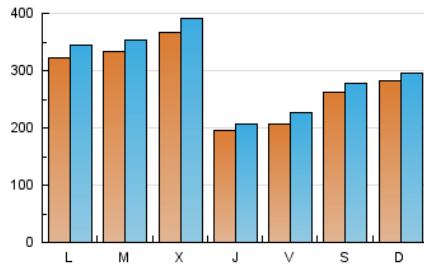

elDiario.es

Euskadi

1. Cifras totales y promedios (Nacional e Internacional)

MES - AÑO	NAVEGADORES UNICOS	VISITAS	PAGINAS
Diciembre - 2024	589.597	944.711	1.062.080
PROMEDIO DIARIO	28.459	30.217	34.261
PROMEDIO LUNES-VIERNES	28.921	30.822	35.128
PROMEDIO SABADO-DOMINGO	27.329	28.736	32.140
PAGINAS / VISITAS	1,13		
DURACION MEDIA VISITAS	0:00:59		
TIEMPO INTERACCIÓN MEDIO	0:00:40		

2. Secciones (Nacional e Internacional)

	PAGINAS	%
HOME	31.838	3.00 %
RESTO	1.030.242	97.00 %

3. Por día del mes (Nacional e Internacional)

Día	N. únicos	Visitas	Páginas	Día	N. únicos	Visitas	Páginas	Día	N. únicos	Visitas	Páginas
1	29.116	30.249	34.712	11	43.079	44.542	52.049	21	9.383	10.121	11.557
2	45.236	48.153	54.393	12	30.494	32.076	36.885	22	12.712	13.440	15.155
3	31.081	33.306	37.086	13	37.635	42.588	47.445	23	13.700	14.118	19.083
4	43.577	45.467	52.976	14	62.582	65.684	75.548	24	5.284	5.531	11.479
5	15.426	16.229	18.586	15	74.839	77.626	82.912	25	10.696	11.466	12.940
6	13.162	13.765	15.821	16	57.383	60.490	65.839	26	6.594	7.100	8.761
7	18.283	19.665	21.827	17	76.448	79.537	87.999	27	14.488	15.378	17.706
8	15.084	16.345	18.552	18	49.596	55.355	60.625	28	14.361	15.308	17.087
9	24.602	27.199	31.331	19	25.715	27.323	30.772	29	9.602	10.189	11.907
10	44.071	47.343	52.470	20	17.437	18.664	21.133	30	20.739	21.714	24.997
								31	9.827	10.744	12.447

4. Gráficas (Nacional e Internacional)

4.1 Por día de la semana (promedio)

N. únicos / Visitas (x 100)

Páginas (x 100)

4.2 Por franja horaria (promedio)

Visitas_ (x 1000)

Páginas (x 1000)

4.3 Por meses