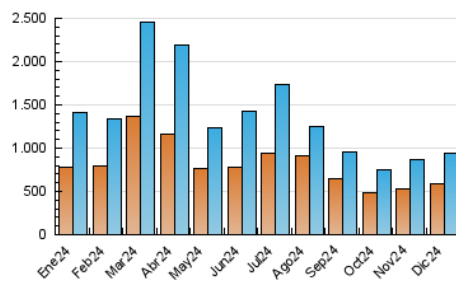

4.3 Por meses

N. únicos / Visitas (x 1000)