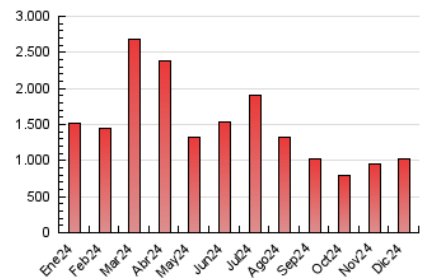

1. Cifras totales y promedios (Nacional)

MES - AÑO	NAVEGADORES UNICOS	VISITAS	PAGINAS
Diciembre - 2024	575.171	931.889	1.022.398
PROMEDIO DIARIO	27.946	29.657	32.981
PROMEDIO LUNES-VIERNES	28.399	30.255	33.744
PROMEDIO SABADO-DOMINGO	26.839	28.194	31.113
PAGINAS / VISITAS	1,11		
DURACION MEDIA VISITAS	0:00:58		
TIEMPO INTERACCIÓN MEDIO	0:00:39		

2. Secciones (Nacional)

	PAGINAS	%
HOME	30.381	2.97 %
RESTO	992.017	97.03 %

3. Por día del mes (Nacional)

Día	N. únicos	Visitas	Páginas	Día	N. únicos	Visitas	Páginas	Día	N. únicos	Visitas	Páginas
1	28.515	29.540	33.471	11	42.477	43.970	50.934	21	9.144	9.818	10.854
2	44.086	46.956	52.573	12	29.998	31.511	35.851	22	12.403	13.083	14.401
3	30.233	32.289	35.626	13	37.123	42.210	46.406	23	13.363	13.793	15.559
4	43.050	44.836	51.951	14	62.118	65.016	74.526	24	4.883	5.274	6.238
5	15.092	15.727	17.674	15	74.222	77.149	81.826	25	10.259	10.955	11.975
6	12.739	13.432	14.913	16	56.906	60.051	64.831	26	6.294	6.768	7.935
7	17.479	18.869	20.426	17	75.901	78.851	86.896	27	14.135	14.983	16.901
8	14.549	15.797	17.434	18	49.024	54.642	59.531	28	13.915	14.736	16.118
9	23.991	26.484	30.088	19	25.106	26.796	29.696	29	9.207	9.736	10.964
10	43.434	46.425	51.083	20	17.067	18.226	20.245	30	20.273	21.224	24.008
								31	9.340	10.212	11.464

4. Gráficas (Nacional)

4.1 Por día de la semana (promedio)

N. únicos / Visitas (x 100)

Páginas (x 100)

4.2 Por franja horaria (promedio)

Visitas_ (x 1000)

Páginas (x 1000)

4.3 Por meses

N. únicos / Visitas (x 1000)

Páginas (x 1000)

5. Observaciones

Este Medio Electrónico de Comunicación ha sido medido por la herramienta Google Analytics de Google (GA4).

6. Definiciones básicas (Para más información ver Normas Técnicas para el Control de los Medios Electrónicos de Comunicación)