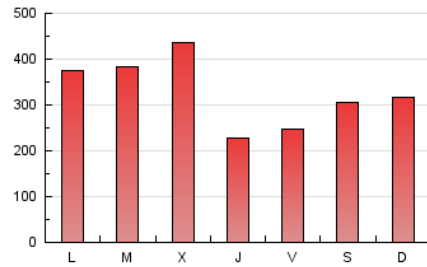

1. Cifras totales y promedios (Nacional)

MES - AÑO	NAVEGADORES UNICOS	VISITAS	PAGINAS
Diciembre - 2024	575.171	931.889	1.022.398
PROMEDIO DIARIO	27.946	29.657	32.981
PROMEDIO LUNES-VIERNES	28.399	30.255	33.744
PROMEDIO SABADO-DOMINGO	26.839	28.194	31.113
PAGINAS / VISITAS	1,11		
DURACION MEDIA VISITAS	0:00:58		
TIEMPO INTERACCIÓN MEDIO	0:00:39		

2. Secciones (Nacional)

	PAGINAS	%
HOME	30.381	2.97 %
RESTO	992.017	97.03 %

3. Por día del mes (Nacional)

Día	N. únicos	Visitas	Páginas	Día	N. únicos	Visitas	Páginas	Día	N. únicos	Visitas	Páginas
1	28.515	29.540	33.471	11	42.477	43.970	50.934	21	9.144	9.818	10.854
2	44.086	46.956	52.573	12	29.998	31.511	35.851	22	12.403	13.083	14.401
3	30.233	32.289	35.626	13	37.123	42.210	46.406	23	13.363	13.793	15.559
4	43.050	44.836	51.951	14	62.118	65.016	74.526	24	4.883	5.274	6.238
5	15.092	15.727	17.674	15	74.222	77.149	81.826	25	10.259	10.955	11.975
6	12.739	13.432	14.913	16	56.906	60.051	64.831	26	6.294	6.768	7.935
7	17.479	18.869	20.426	17	75.901	78.851	86.896	27	14.135	14.983	16.901
8	14.549	15.797	17.434	18	49.024	54.642	59.531	28	13.915	14.736	16.118
9	23.991	26.484	30.088	19	25.106	26.796	29.696	29	9.207	9.736	10.964
10	43.434	46.425	51.083	20	17.067	18.226	20.245	30	20.273	21.224	24.008
								31	9.340	10.212	11.464

4. Gráficas (Nacional)

4.1 Por día de la semana (promedio)

N. únicos / Visitas (x 100)

Páginas (x 100)

4.2 Por franja horaria (promedio)

Visitas_ (x 1000)

Páginas (x 1000)

4.3 Por meses