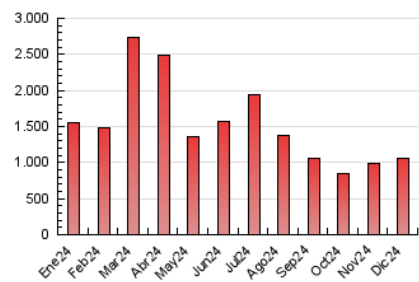

Páginas (x 1000)