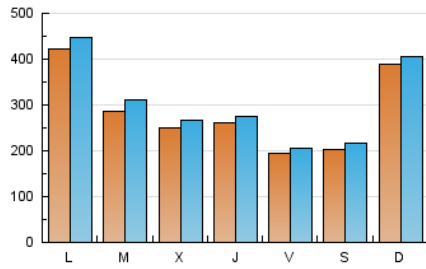

1. Cifras totales y promedios (Nacional e Internacional)

MES - AÑO	NAVEGADORES UNICOS	VISITAS	PAGINAS
Octubre - 2023	603.620	966.760	1.056.575
PROMEDIO DIARIO	29.350	31.186	34.083
PROMEDIO LUNES-VIERNES	28.859	30.804	33.571
PROMEDIO SABADO-DOMINGO	30.548	32.119	35.335
PAGINAS / VISITAS	1,09		
DURACION MEDIA VISITAS	0:00:52		
TIEMPO INTERACCIÓN MEDIO	0:00:34		

2. Secciones (Nacional e Internacional)

	PAGINAS	%
HOME	30.386	2.88 %
RESTO	1.026.189	97.12 %

3. Por día del mes (Nacional e Internacional)

Día	N. únicos	Visitas	Páginas	Día	N. únicos	Visitas	Páginas	Día	N. únicos	Visitas	Páginas
1	36.018	38.180	42.742	11	19.365	20.766	23.394	21	25.966	28.234	29.704
2	20.032	21.586	24.414	12	46.265	47.623	50.920	22	21.003	22.486	24.941
3	31.198	34.108	38.254	13	35.551	35.967	38.960	23	28.314	31.064	33.675
4	18.148	19.893	21.818	14	21.485	22.734	25.123	24	15.972	17.627	19.295
5	20.510	21.870	24.344	15	32.410	35.384	38.129	25	20.773	22.004	24.995
6	13.472	14.426	16.181	16	75.506	80.544	84.591	26	24.015	26.278	28.499
7	20.679	21.806	24.752	17	54.517	60.045	62.813	27	9.640	10.339	12.008
8	88.514	89.157	98.612	18	41.219	44.169	48.158	28	12.800	13.838	15.311
9	58.945	60.328	67.245	19	13.236	14.032	16.232	29	16.061	17.250	18.697
10	21.673	22.674	25.562	20	19.146	21.168	22.672	30	27.998	30.196	31.887
								31	19.413	20.984	22.647

4. Gráficas (Nacional e Internacional)

4.1 Por día de la semana (promedio)

N. únicos / Visitas (x 100)

Páginas (x 100)

4.2 Por franja horaria (promedio)

Visitas_ (x 1000)

Páginas (x 1000)

4.3 Por meses