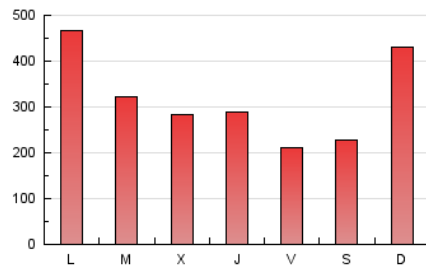

1. Cifras totales y promedios (Nacional)

MES - AÑO	NAVEGADORES UNICOS	VISITAS	PAGINAS
Octubre - 2023	580.437	936.416	1.014.834
PROMEDIO DIARIO	28.472	30.207	32.737
PROMEDIO LUNES-VIERNES	27.989	29.803	32.207
PROMEDIO SABADO-DOMINGO	29.654	31.194	34.032
PAGINAS / VISITAS	1,08		
DURACION MEDIA VISITAS	0:00:51		
TIEMPO INTERACCIÓN MEDIO	0:00:33		

2. Secciones (Nacional)

	PAGINAS	%
HOME	28.576	2.82 %
RESTO	986.258	97.18 %

3. Por día del mes (Nacional)

Día	N. únicos	Visitas	Páginas	Día	N. únicos	Visitas	Páginas	Día	N. únicos	Visitas	Páginas
1	35.178	37.206	41.263	11	18.724	20.098	22.292	21	25.169	27.229	28.397
2	19.410	20.818	23.318	12	45.552	46.979	49.833	22	20.139	21.504	23.456
3	30.557	33.301	37.053	13	34.749	35.022	37.656	23	27.496	30.059	32.357
4	17.429	18.903	20.597	14	20.772	21.883	24.025	24	15.166	16.806	18.062
5	19.760	21.056	23.102	15	31.099	33.933	36.177	25	19.991	21.237	23.764
6	12.860	13.782	15.065	16	73.389	77.902	81.549	26	23.275	25.505	27.434
7	20.139	21.318	24.082	17	52.969	58.021	60.525	27	9.081	9.731	11.051
8	87.188	88.404	97.344	18	40.351	43.254	46.633	28	12.043	13.085	14.165
9	57.856	58.987	65.727	19	12.472	13.243	14.996	29	15.155	16.188	17.376
10	20.859	21.942	24.310	20	18.217	20.158	21.215	30	26.932	28.871	30.496
								31	18.662	19.991	21.514

4. Gráficas (Nacional)

4.1 Por día de la semana (promedio)

N. únicos / Visitas (x 100)

Páginas (x 100)

4.2 Por franja horaria (promedio)

Visitas_ (x 1000)

Páginas (x 1000)

4.3 Por meses