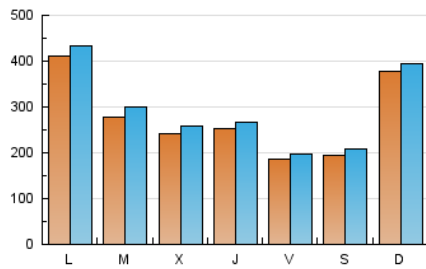

1. Cifras totales y promedios (Nacional)

MES - AÑO	NAVEGADORES UNICOS	VISITAS	PAGINAS
Octubre - 2023	580.437	936.416	1.014.834
PROMEDIO DIARIO	28.472	30.207	32.737
PROMEDIO LUNES-VIERNES	27.989	29.803	32.207
PROMEDIO SABADO-DOMINGO	29.654	31.194	34.032
PAGINAS / VISITAS	1,08		
DURACION MEDIA VISITAS	0:00:51		
TIEMPO INTERACCIÓN MEDIO	0:00:33		

2. Secciones (Nacional)

	PAGINAS	%
HOME	28.576	2.82 %
RESTO	986.258	97.18 %

3. Por día del mes (Nacional)

Día	N. únicos	Visitas	Páginas	Día	N. únicos	Visitas	Páginas	Día	N. únicos	Visitas	Páginas
1	35.178	37.206	41.263	11	18.724	20.098	22.292	21	25.169	27.229	28.397
2	19.410	20.818	23.318	12	45.552	46.979	49.833	22	20.139	21.504	23.456
3	30.557	33.301	37.053	13	34.749	35.022	37.656	23	27.496	30.059	32.357
4	17.429	18.903	20.597	14	20.772	21.883	24.025	24	15.166	16.806	18.062
5	19.760	21.056	23.102	15	31.099	33.933	36.177	25	19.991	21.237	23.764
6	12.860	13.782	15.065	16	73.389	77.902	81.549	26	23.275	25.505	27.434
7	20.139	21.318	24.082	17	52.969	58.021	60.525	27	9.081	9.731	11.051
8	87.188	88.404	97.344	18	40.351	43.254	46.633	28	12.043	13.085	14.165
9	57.856	58.987	65.727	19	12.472	13.243	14.996	29	15.155	16.188	17.376
10	20.859	21.942	24.310	20	18.217	20.158	21.215	30	26.932	28.871	30.496
								31	18.662	19.991	21.514

4. Gráficas (Nacional)

4.1 Por día de la semana (promedio)

N. únicos / Visitas (x 100)

Páginas (x 100)

4.2 Por franja horaria (promedio)

Visitas_ (x 1000)

Páginas (x 1000)

4.3 Por meses