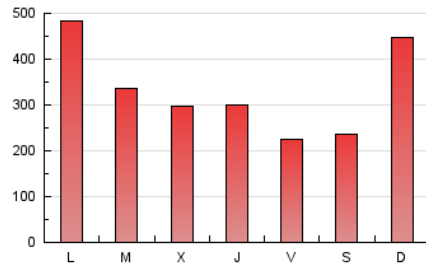

1. Cifras totales y promedios (Nacional e Internacional)

MES - AÑO	NAVEGADORES UNICOS	VISITAS	PAGINAS
Octubre - 2023	603.620	966.760	1.056.575
PROMEDIO DIARIO	29.350	31.186	34.083
PROMEDIO LUNES-VIERNES	28.859	30.804	33.571
PROMEDIO SABADO-DOMINGO	30.548	32.119	35.335
PAGINAS / VISITAS	1,09		
DURACION MEDIA VISITAS	0:00:52		
TIEMPO INTERACCIÓN MEDIO	0:00:34		

2. Secciones (Nacional e Internacional)

	PAGINAS	%
HOME	30.386	2.88 %
RESTO	1.026.189	97.12 %

3. Por día del mes (Nacional e Internacional)

Día	N. únicos	Visitas	Páginas	Día	N. únicos	Visitas	Páginas	Día	N. únicos	Visitas	Páginas
1	36.018	38.180	42.742	11	19.365	20.766	23.394	21	25.966	28.234	29.704
2	20.032	21.586	24.414	12	46.265	47.623	50.920	22	21.003	22.486	24.941
3	31.198	34.108	38.254	13	35.551	35.967	38.960	23	28.314	31.064	33.675
4	18.148	19.893	21.818	14	21.485	22.734	25.123	24	15.972	17.627	19.295
5	20.510	21.870	24.344	15	32.410	35.384	38.129	25	20.773	22.004	24.995
6	13.472	14.426	16.181	16	75.506	80.544	84.591	26	24.015	26.278	28.499
7	20.679	21.806	24.752	17	54.517	60.045	62.813	27	9.640	10.339	12.008
8	88.514	89.157	98.612	18	41.219	44.169	48.158	28	12.800	13.838	15.311
9	58.945	60.328	67.245	19	13.236	14.032	16.232	29	16.061	17.250	18.697
10	21.673	22.674	25.562	20	19.146	21.168	22.672	30	27.998	30.196	31.887
								31	19.413	20.984	22.647

4. Gráficas (Nacional e Internacional)

4.1 Por día de la semana (promedio)

N. únicos / Visitas (x 100)

Páginas (x 100)

4.2 Por franja horaria (promedio)

Visitas_ (x 1000)

Páginas (x 1000)

4.3 Por meses