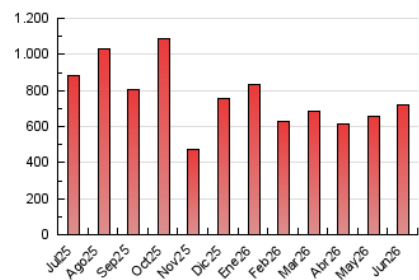

##### 4.1 Por día de la semana (promedio)

N. únicos / Visitas (x 100)

Páginas (x 100)

##### 4.2 Por franja horaria (promedio)

Visitas\_ (x 1000)

Páginas (x 1000)

##### 4.3 Por meses

N. únicos / Visitas (x 1000)

Páginas (x 1000)

## 5. Observaciones

Este Medio Electrónico de Comunicación ha sido medido por la herramienta Google Analytics de Google (GA4).