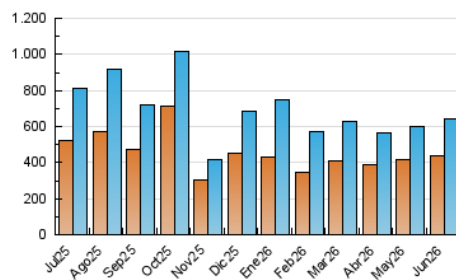

##### 4.1 Por día de la semana (promedio)

N. únicos / Visitas (x 100)

Páginas (x 100)

##### 4.2 Por franja horaria (promedio)

Visitas\_ (x 1000)

Páginas (x 1000)

##### 4.3 Por meses

N. únicos / Visitas (x 1000)

Páginas (x 1000)

## 5. Observaciones

Este Medio Electrónico de Comunicación ha sido medido por la herramienta Google Analytics de Google (GA4).