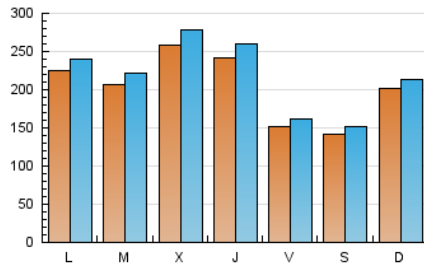

4. Gráficas (Nacional)

4.1 Por día de la semana (promedio)

N. únicos / Visitas (x 100)