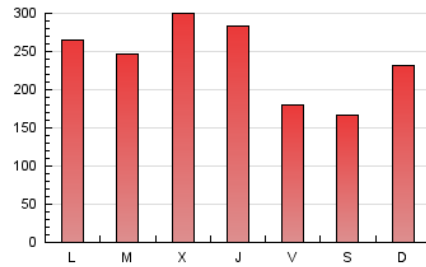

Páginas (x 100)