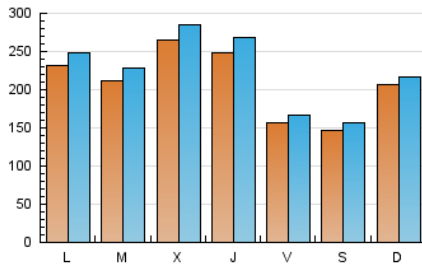

4. Gráficas (Nacional e Internacional)

4.1 Por día de la semana (promedio)

N. únicos / Visitas (x 100)