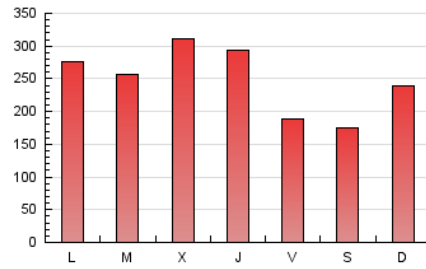

Páginas (x 100)