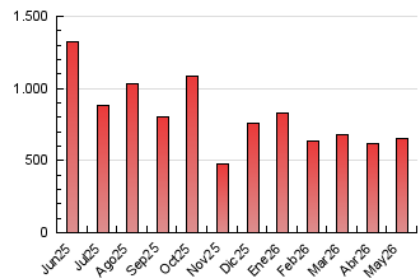

1. Cifras totales y promedios (Nacional)

MES - AÑO	NAVEGADORES UNICOS	VISITAS	PAGINAS
Mayo - 2026	417.514	598.346	656.488
PROMEDIO DIARIO	17.991	19.250	21.177
PROMEDIO LUNES-VIERNES	18.737	20.043	22.123
PROMEDIO SABADO-DOMINGO	16.423	17.585	19.190
PAGINAS / VISITAS	1,10		
DURACION MEDIA VISITAS	0:01:20		
TIEMPO INTERACCIÓN MEDIO	0:00:57		

2. Secciones (Nacional)

	PAGINAS	%
HOME	26.462	4.03 %
RESTO	630.026	95.97 %

3. Por día del mes (Nacional)

Día	N. únicos	Visitas	Páginas	Día	N. únicos	Visitas	Páginas	Día	N. únicos	Visitas	Páginas
1	11.636	12.141	13.593	11	15.806	16.636	18.669	21	16.413	17.316	18.977
2	10.270	10.827	12.065	12	9.022	9.506	11.258	22	13.343	14.577	15.517
3	19.095	19.950	21.852	13	8.241	8.705	10.073	23	16.704	17.891	19.197
4	79.065	85.879	92.430	14	13.990	14.937	16.548	24	41.236	45.551	48.653
5	36.969	37.626	42.214	15	27.000	28.558	31.014	25	17.744	19.195	21.042
6	12.239	13.320	14.726	16	11.611	12.228	13.483	26	28.491	32.632	35.372
7	11.206	11.944	13.474	17	9.503	9.881	11.152	27	10.554	11.732	13.219
8	19.203	20.227	22.629	18	9.057	9.636	11.116	28	16.013	16.513	18.784
9	16.637	18.111	19.733	19	7.470	8.235	9.310	29	21.466	22.371	24.220
10	24.422	25.624	28.520	20	8.556	9.210	10.406	30	9.063	9.514	10.455
								31	5.691	6.270	6.787

4. Gráficas (Nacional)

4.1 Por día de la semana (promedio)

N. únicos / Visitas (x 100)

Páginas (x 100)

4.2 Por franja horaria (promedio)

Visitas_ (x 1000)

Páginas (x 1000)

4.3 Por meses

N. únicos / Visitas (x 1000)

Páginas (x 1000)

5. Observaciones

Este Medio Electrónico de Comunicación ha sido medido por la herramienta Google Analytics de Google (GA4).

6. Definiciones básicas (Para más información ver Normas Técnicas para el Control de los Medios Electrónicos de Comunicación)