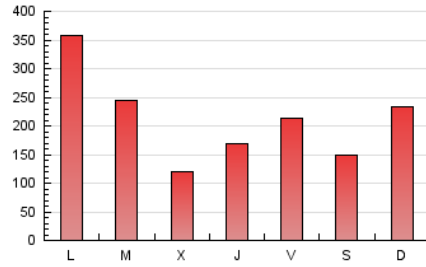

1. Cifras totales y promedios (Nacional)

MES - AÑO	NAVEGADORES UNICOS	VISITAS	PAGINAS
Mayo - 2026	417.514	598.346	656.488
PROMEDIO DIARIO	17.991	19.250	21.177
PROMEDIO LUNES-VIERNES	18.737	20.043	22.123
PROMEDIO SABADO-DOMINGO	16.423	17.585	19.190
PAGINAS / VISITAS	1,10		
DURACION MEDIA VISITAS	0:01:20		
TIEMPO INTERACCIÓN MEDIO	0:00:57		

2. Secciones (Nacional)

	PAGINAS	%
HOME	26.462	4.03 %
RESTO	630.026	95.97 %

3. Por día del mes (Nacional)

Día	N. únicos	Visitas	Páginas	Día	N. únicos	Visitas	Páginas	Día	N. únicos	Visitas	Páginas
1	11.636	12.141	13.593	11	15.806	16.636	18.669	21	16.413	17.316	18.977
2	10.270	10.827	12.065	12	9.022	9.506	11.258	22	13.343	14.577	15.517
3	19.095	19.950	21.852	13	8.241	8.705	10.073	23	16.704	17.891	19.197
4	79.065	85.879	92.430	14	13.990	14.937	16.548	24	41.236	45.551	48.653
5	36.969	37.626	42.214	15	27.000	28.558	31.014	25	17.744	19.195	21.042
6	12.239	13.320	14.726	16	11.611	12.228	13.483	26	28.491	32.632	35.372
7	11.206	11.944	13.474	17	9.503	9.881	11.152	27	10.554	11.732	13.219
8	19.203	20.227	22.629	18	9.057	9.636	11.116	28	16.013	16.513	18.784
9	16.637	18.111	19.733	19	7.470	8.235	9.310	29	21.466	22.371	24.220
10	24.422	25.624	28.520	20	8.556	9.210	10.406	30	9.063	9.514	10.455
								31	5.691	6.270	6.787

4. Gráficas (Nacional)

4.1 Por día de la semana (promedio)

N. únicos / Visitas (x 100)

Páginas (x 100)

4.2 Por franja horaria (promedio)

Visitas_ (x 1000)

Páginas (x 1000)

4.3 Por meses