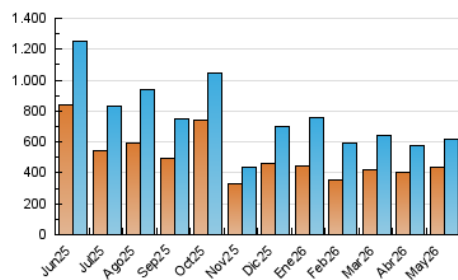

4.3 Por meses

N. únicos / Visitas (x 1000)