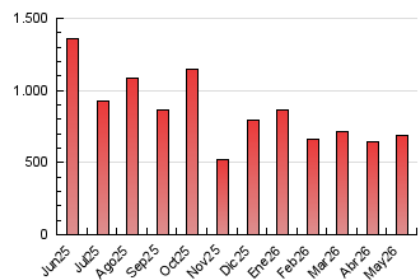

Páginas (x 1000)