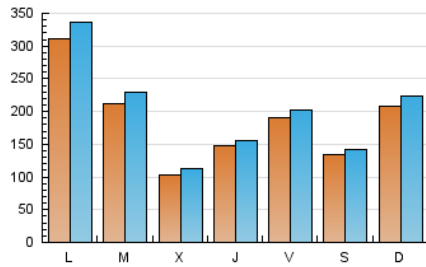

elDiario.es

Euskadi

1. Cifras totales y promedios (Nacional e Internacional)

MES - AÑO	NAVEGADORES UNICOS	VISITAS	PAGINAS
Mayo - 2026	433.479	617.097	689.567
PROMEDIO DIARIO	18.593	19.926	22.244
PROMEDIO LUNES-VIERNES	19.324	20.712	23.179
PROMEDIO SABADO-DOMINGO	17.058	18.275	20.281
PAGINAS / VISITAS	1,12		
DURACION MEDIA VISITAS	0:01:21		
TIEMPO INTERACCIÓN MEDIO	0:00:57		

2. Secciones (Nacional e Internacional)

	PAGINAS	%
HOME	27.623	4.01 %
RESTO	661.944	95.99 %

3. Por día del mes (Nacional e Internacional)

Día	N. únicos	Visitas	Páginas	Día	N. únicos	Visitas	Páginas	Día	N. únicos	Visitas	Páginas
1	12.003	12.526	14.470	11	16.567	17.596	19.827	21	16.768	17.654	19.754
2	10.497	11.050	12.775	12	9.432	9.946	12.045	22	13.763	14.993	16.331
3	19.459	20.254	22.607	13	8.646	9.221	10.916	23	17.586	18.766	20.530
4	80.042	87.145	93.947	14	14.429	15.313	17.472	24	42.670	47.159	50.680
5	37.821	38.832	43.535	15	27.913	29.496	32.500	25	18.386	19.795	22.095
6	12.761	13.898	15.756	16	11.987	12.631	14.245	26	30.102	34.593	37.692
7	11.513	12.260	14.321	17	9.828	10.280	11.852	27	11.223	12.563	14.357
8	19.872	20.988	23.775	18	9.409	9.988	11.862	28	16.603	17.168	19.839
9	17.489	19.024	21.067	19	7.785	8.528	10.047	29	21.936	22.835	25.108
10	25.725	27.085	30.374	20	8.838	9.623	11.112	30	9.332	9.849	11.171
								31	6.009	6.652	7.505

4. Gráficas (Nacional e Internacional)

4.1 Por día de la semana (promedio)

N. únicos / Visitas (x 100)

Páginas (x 100)

4.2 Por franja horaria (promedio)

Visitas_ (x 1000)

Páginas (x 1000)

4.3 Por meses