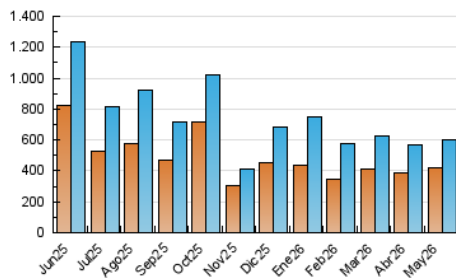

1. Cifras totales y promedios (Nacional)

MES - AÑO	NAVEGADORES UNICOS	VISITAS	PAGINAS
Mayo - 2026	417.514	598.346	656.488
PROMEDIO DIARIO	17.991	19.250	21.177
PROMEDIO LUNES-VIERNES	18.737	20.043	22.123
PROMEDIO SABADO-DOMINGO	16.423	17.585	19.190
PAGINAS / VISITAS	1,10		
DURACION MEDIA VISITAS	0:01:20		
TIEMPO INTERACCIÓN MEDIO	0:00:57		

2. Secciones (Nacional)

	PAGINAS	%
HOME	26.462	4.03 %
RESTO	630.026	95.97 %

3. Por día del mes (Nacional)

Día	N. únicos	Visitas	Páginas	Día	N. únicos	Visitas	Páginas	Día	N. únicos	Visitas	Páginas
1	11.636	12.141	13.593	11	15.806	16.636	18.669	21	16.413	17.316	18.977
2	10.270	10.827	12.065	12	9.022	9.506	11.258	22	13.343	14.577	15.517
3	19.095	19.950	21.852	13	8.241	8.705	10.073	23	16.704	17.891	19.197
4	79.065	85.879	92.430	14	13.990	14.937	16.548	24	41.236	45.551	48.653
5	36.969	37.626	42.214	15	27.000	28.558	31.014	25	17.744	19.195	21.042
6	12.239	13.320	14.726	16	11.611	12.228	13.483	26	28.491	32.632	35.372
7	11.206	11.944	13.474	17	9.503	9.881	11.152	27	10.554	11.732	13.219
8	19.203	20.227	22.629	18	9.057	9.636	11.116	28	16.013	16.513	18.784
9	16.637	18.111	19.733	19	7.470	8.235	9.310	29	21.466	22.371	24.220
10	24.422	25.624	28.520	20	8.556	9.210	10.406	30	9.063	9.514	10.455
								31	5.691	6.270	6.787

4. Gráficas (Nacional)

4.1 Por día de la semana (promedio)

N. únicos / Visitas (x 100)

Páginas (x 100)

4.2 Por franja horaria (promedio)

Visitas_ (x 1000)

Páginas (x 1000)

4.3 Por meses

N. únicos / Visitas (x 1000)

Páginas (x 1000)

5. Observaciones

Este Medio Electrónico de Comunicación ha sido medido por la herramienta Google Analytics de Google (GA4).

6. Definiciones básicas (Para más información ver Normas Técnicas para el Control de los Medios Electrónicos de Comunicación)