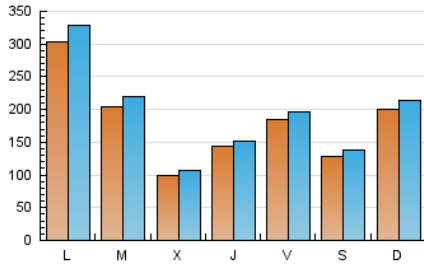

1. Cifras totales y promedios (Nacional)

MES - AÑO	NAVEGADORES UNICOS	VISITAS	PAGINAS
Mayo - 2026	417.514	598.346	656.488
PROMEDIO DIARIO	17.991	19.250	21.177
PROMEDIO LUNES-VIERNES	18.737	20.043	22.123
PROMEDIO SABADO-DOMINGO	16.423	17.585	19.190
PAGINAS / VISITAS	1,10		
DURACION MEDIA VISITAS	0:01:20		
TIEMPO INTERACCIÓN MEDIO	0:00:57		

2. Secciones (Nacional)

	PAGINAS	%
HOME	26.462	4.03 %
RESTO	630.026	95.97 %

3. Por día del mes (Nacional)

Día	N. únicos	Visitas	Páginas	Día	N. únicos	Visitas	Páginas	Día	N. únicos	Visitas	Páginas
1	11.636	12.141	13.593	11	15.806	16.636	18.669	21	16.413	17.316	18.977
2	10.270	10.827	12.065	12	9.022	9.506	11.258	22	13.343	14.577	15.517
3	19.095	19.950	21.852	13	8.241	8.705	10.073	23	16.704	17.891	19.197
4	79.065	85.879	92.430	14	13.990	14.937	16.548	24	41.236	45.551	48.653
5	36.969	37.626	42.214	15	27.000	28.558	31.014	25	17.744	19.195	21.042
6	12.239	13.320	14.726	16	11.611	12.228	13.483	26	28.491	32.632	35.372
7	11.206	11.944	13.474	17	9.503	9.881	11.152	27	10.554	11.732	13.219
8	19.203	20.227	22.629	18	9.057	9.636	11.116	28	16.013	16.513	18.784
9	16.637	18.111	19.733	19	7.470	8.235	9.310	29	21.466	22.371	24.220
10	24.422	25.624	28.520	20	8.556	9.210	10.406	30	9.063	9.514	10.455
								31	5.691	6.270	6.787

4. Gráficas (Nacional)

4.1 Por día de la semana (promedio)

N. únicos / Visitas (x 100)

Páginas (x 100)

4.2 Por franja horaria (promedio)

Visitas_ (x 1000)

Páginas (x 1000)

4.3 Por meses