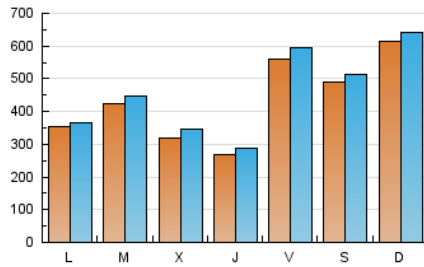

1. Cifras totales y promedios (Nacional)

MES - AÑO	NAVEGADORES UNICOS	VISITAS	PAGINAS
Febrero - 2024	765.199	1.310.088	1.449.366
PROMEDIO DIARIO	42.714	45.175	49.978
PROMEDIO LUNES-VIERNES	37.964	40.399	44.900
PROMEDIO SABADO-DOMINGO	55.183	57.714	63.309
PAGINAS / VISITAS	1,11		
DURACION MEDIA VISITAS	0:00:41		
TIEMPO INTERACCIÓN MEDIO	0:00:24		

2. Secciones (Nacional)

	PAGINAS	%
HOME	29.750	2.05 %
RESTO	1.419.616	97.95 %

3. Por día del mes (Nacional)

Día	N. únicos	Visitas	Páginas	Día	N. únicos	Visitas	Páginas	Día	N. únicos	Visitas	Páginas
1	16.564	17.624	19.737	11	15.571	16.811	18.675	21	54.542	59.662	66.038
2	33.479	36.363	39.783	12	43.833	45.131	49.798	22	56.005	60.568	65.818
3	52.674	57.987	61.676	13	56.706	57.944	62.479	23	84.975	87.729	98.168
4	129.827	134.244	143.540	14	20.742	21.545	24.816	24	38.907	41.977	46.666
5	39.366	40.268	43.827	15	21.497	23.519	25.809	25	71.377	73.500	82.046
6	14.819	15.693	18.366	16	35.292	38.036	42.936	26	43.059	45.288	51.377
7	13.895	15.207	17.262	17	72.652	73.936	83.877	27	53.467	58.867	66.097
8	16.637	18.180	21.180	18	29.358	31.391	34.293	28	38.964	42.509	48.287
9	71.024	76.241	83.345	19	15.058	15.930	18.064	29	23.235	24.961	28.603
10	31.096	31.866	35.695	20	44.095	47.111	51.108				

4. Gráficas (Nacional)

4.1 Por día de la semana (promedio)

N. únicos / Visitas (x 100)

Páginas (x 100)

4.2 Por franja horaria (promedio)

Visitas_ (x 1000)

Páginas (x 1000)

4.3 Por meses