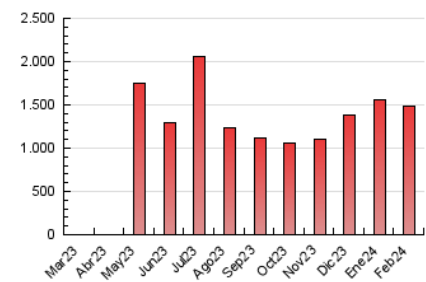

Páginas (x 1000)