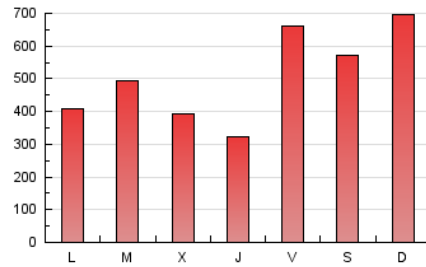

1. Cifras totales y promedios (Nacional)

MES - AÑO	NAVEGADORES UNICOS	VISITAS	PAGINAS
Febrero - 2024	765.199	1.310.088	1.449.366
PROMEDIO DIARIO	42.714	45.175	49.978
PROMEDIO LUNES-VIERNES	37.964	40.399	44.900
PROMEDIO SABADO-DOMINGO	55.183	57.714	63.309
PAGINAS / VISITAS	1,11		
DURACION MEDIA VISITAS	0:00:41		
TIEMPO INTERACCIÓN MEDIO	0:00:24		

2. Secciones (Nacional)

	PAGINAS	%
HOME	29.750	2.05 %
RESTO	1.419.616	97.95 %

3. Por día del mes (Nacional)

Día	N. únicos	Visitas	Páginas	Día	N. únicos	Visitas	Páginas	Día	N. únicos	Visitas	Páginas
1	16.564	17.624	19.737	11	15.571	16.811	18.675	21	54.542	59.662	66.038
2	33.479	36.363	39.783	12	43.833	45.131	49.798	22	56.005	60.568	65.818
3	52.674	57.987	61.676	13	56.706	57.944	62.479	23	84.975	87.729	98.168
4	129.827	134.244	143.540	14	20.742	21.545	24.816	24	38.907	41.977	46.666
5	39.366	40.268	43.827	15	21.497	23.519	25.809	25	71.377	73.500	82.046
6	14.819	15.693	18.366	16	35.292	38.036	42.936	26	43.059	45.288	51.377
7	13.895	15.207	17.262	17	72.652	73.936	83.877	27	53.467	58.867	66.097
8	16.637	18.180	21.180	18	29.358	31.391	34.293	28	38.964	42.509	48.287
9	71.024	76.241	83.345	19	15.058	15.930	18.064	29	23.235	24.961	28.603
10	31.096	31.866	35.695	20	44.095	47.111	51.108				

4. Gráficas (Nacional)

4.1 Por día de la semana (promedio)

N. únicos / Visitas (x 100)

Páginas (x 100)

4.2 Por franja horaria (promedio)

Visitas_ (x 1000)

Páginas (x 1000)

4.3 Por meses