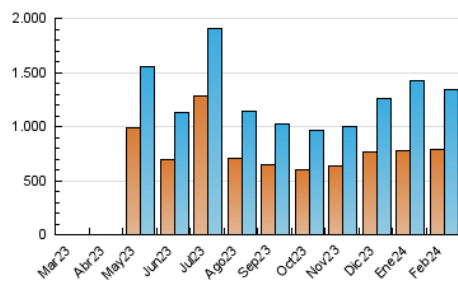

4.3 Por meses

N. únicos / Visitas (x 1000)