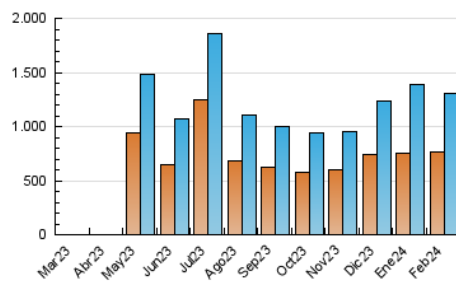

4.3 Por meses

N. únicos / Visitas (x 1000)