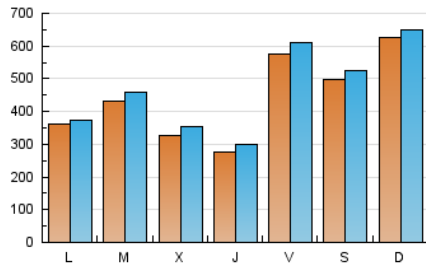

elDiario.es

Euskadi

1. Cifras totales y promedios (Nacional e Internacional)

MES - AÑO	NAVEGADORES UNICOS	VISITAS	PAGINAS
Febrero - 2024	788.120	1.338.185	1.490.363
PROMEDIO DIARIO	43.611	46.144	51.392
PROMEDIO LUNES-VIERNES	38.808	41.335	46.273
PROMEDIO SABADO-DOMINGO	56.217	58.768	64.828
PAGINAS / VISITAS	1,11		
DURACION MEDIA VISITAS	0:00:41		
TIEMPO INTERACCIÓN MEDIO	0:00:26		

2. Secciones (Nacional e Internacional)

	PAGINAS	%
HOME	31.059	2.08 %
RESTO	1.459.304	97.92 %

3. Por día del mes (Nacional e Internacional)

Día	N. únicos	Visitas	Páginas	Día	N. únicos	Visitas	Páginas	Día	N. únicos	Visitas	Páginas
1	17.027	18.161	20.695	11	16.126	17.314	19.717	21	55.516	60.609	67.430
2	34.998	38.349	41.910	12	44.397	45.738	50.960	22	56.944	61.796	67.470
3	54.042	59.158	63.596	13	57.469	58.784	63.818	23	86.234	89.470	100.230
4	132.018	136.758	146.650	14	21.383	22.131	25.888	24	39.665	42.781	47.818
5	40.585	41.446	45.564	15	22.156	24.261	26.821	25	72.101	74.171	83.349
6	15.340	16.429	19.427	16	35.989	38.811	44.244	26	43.912	46.155	52.782
7	14.502	15.805	18.423	17	73.708	75.351	85.182	27	54.326	59.817	67.528
8	17.317	18.973	22.181	18	29.969	31.827	35.316	28	39.659	43.166	49.420
9	72.800	77.951	85.836	19	15.664	16.523	19.114	29	23.850	25.678	29.733
10	32.105	32.785	36.995	20	44.906	47.987	52.266				

4. Gráficas (Nacional e Internacional)

4.1 Por día de la semana (promedio)

N. únicos / Visitas (x 100)

Páginas (x 100)

4.2 Por franja horaria (promedio)

Visitas_ (x 1000)

Páginas (x 1000)

4.3 Por meses