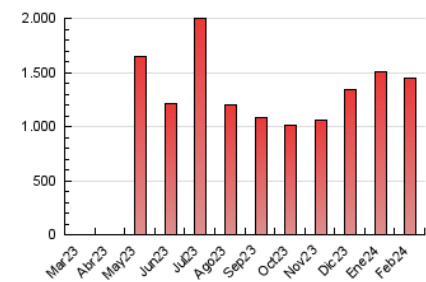

1. Cifras totales y promedios (Nacional)

MES - AÑO	NAVEGADORES UNICOS	VISITAS	PAGINAS
Febrero - 2024	765.199	1.310.088	1.449.366
PROMEDIO DIARIO	42.714	45.175	49.978
PROMEDIO LUNES-VIERNES	37.964	40.399	44.900
PROMEDIO SABADO-DOMINGO	55.183	57.714	63.309
PAGINAS / VISITAS	1,11		
DURACION MEDIA VISITAS	0:00:41		
TIEMPO INTERACCIÓN MEDIO	0:00:24		

2. Secciones (Nacional)

	PAGINAS	%
HOME	29.750	2.05 %
RESTO	1.419.616	97.95 %

3. Por día del mes (Nacional)

Día	N. únicos	Visitas	Páginas	Día	N. únicos	Visitas	Páginas	Día	N. únicos	Visitas	Páginas
1	16.564	17.624	19.737	11	15.571	16.811	18.675	21	54.542	59.662	66.038
2	33.479	36.363	39.783	12	43.833	45.131	49.798	22	56.005	60.568	65.818
3	52.674	57.987	61.676	13	56.706	57.944	62.479	23	84.975	87.729	98.168
4	129.827	134.244	143.540	14	20.742	21.545	24.816	24	38.907	41.977	46.666
5	39.366	40.268	43.827	15	21.497	23.519	25.809	25	71.377	73.500	82.046
6	14.819	15.693	18.366	16	35.292	38.036	42.936	26	43.059	45.288	51.377
7	13.895	15.207	17.262	17	72.652	73.936	83.877	27	53.467	58.867	66.097
8	16.637	18.180	21.180	18	29.358	31.391	34.293	28	38.964	42.509	48.287
9	71.024	76.241	83.345	19	15.058	15.930	18.064	29	23.235	24.961	28.603
10	31.096	31.866	35.695	20	44.095	47.111	51.108				

4. Gráficas (Nacional)

4.1 Por día de la semana (promedio)

N. únicos / Visitas (x 100)

Páginas (x 100)

4.2 Por franja horaria (promedio)

Visitas_ (x 1000)

Páginas (x 1000)

4.3 Por meses

N. únicos / Visitas (x 1000)

Páginas (x 1000)

5. Observaciones

Este Medio Electrónico de Comunicación ha sido medido por la herramienta Google Analytics de Google (GA4)

6. Definiciones básicas (Para más información ver Normas Técnicas para el Control de los Medios Electrónicos de Comunicación)