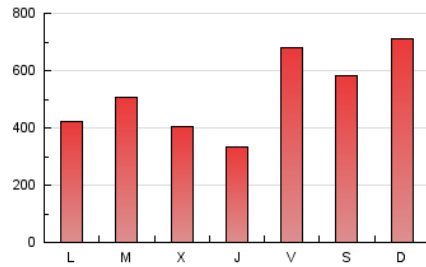

elDiario.es

Euskadi

1. Cifras totales y promedios (Nacional e Internacional)

MES - AÑO	NAVEGADORES UNICOS	VISITAS	PAGINAS
Febrero - 2024	788.120	1.338.185	1.490.363
PROMEDIO DIARIO	43.611	46.144	51.392
PROMEDIO LUNES-VIERNES	38.808	41.335	46.273
PROMEDIO SABADO-DOMINGO	56.217	58.768	64.828
PAGINAS / VISITAS	1,11		
DURACION MEDIA VISITAS	0:00:41		
TIEMPO INTERACCIÓN MEDIO	0:00:26		

2. Secciones (Nacional e Internacional)

	PAGINAS	%
HOME	31.059	2.08 %
RESTO	1.459.304	97.92 %

3. Por día del mes (Nacional e Internacional)

Día	N. únicos	Visitas	Páginas	Día	N. únicos	Visitas	Páginas	Día	N. únicos	Visitas	Páginas
1	17.027	18.161	20.695	11	16.126	17.314	19.717	21	55.516	60.609	67.430
2	34.998	38.349	41.910	12	44.397	45.738	50.960	22	56.944	61.796	67.470
3	54.042	59.158	63.596	13	57.469	58.784	63.818	23	86.234	89.470	100.230
4	132.018	136.758	146.650	14	21.383	22.131	25.888	24	39.665	42.781	47.818
5	40.585	41.446	45.564	15	22.156	24.261	26.821	25	72.101	74.171	83.349
6	15.340	16.429	19.427	16	35.989	38.811	44.244	26	43.912	46.155	52.782
7	14.502	15.805	18.423	17	73.708	75.351	85.182	27	54.326	59.817	67.528
8	17.317	18.973	22.181	18	29.969	31.827	35.316	28	39.659	43.166	49.420
9	72.800	77.951	85.836	19	15.664	16.523	19.114	29	23.850	25.678	29.733
10	32.105	32.785	36.995	20	44.906	47.987	52.266				

4. Gráficas (Nacional e Internacional)

4.1 Por día de la semana (promedio)

N. únicos / Visitas (x 100)

Páginas (x 100)

4.2 Por franja horaria (promedio)

Visitas_ (x 1000)

Páginas (x 1000)

4.3 Por meses