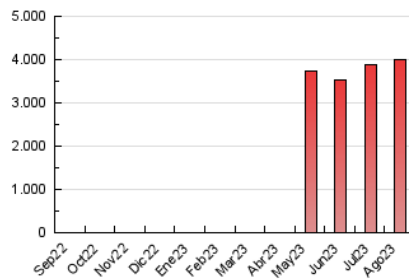

Páginas (x 1000)