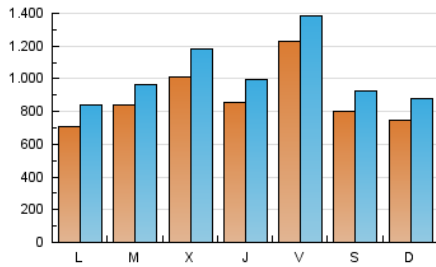

1. Cifras totales y promedios (Nacional e Internacional)

MES - AÑO	NAVEGADORES UNICOS	VISITAS	PAGINAS
Agosto - 2023	1.511.285	3.185.790	4.006.757
PROMEDIO DIARIO	88.614	102.767	129.250
PROMEDIO LUNES-VIERNES	92.537	107.241	133.845
PROMEDIO SABADO-DOMINGO	77.336	89.907	116.040
PAGINAS / VISITAS	1,26		
DURACION MEDIA VISITAS	0:01:23		
TIEMPO INTERACCIÓN MEDIO	0:01:12		

2. Secciones (Nacional e Internacional)

	PAGINAS	%
HOME	475.996	11.88 %
RESTO	3.530.761	88.12 %

3. Por día del mes (Nacional e Internacional)

Día	N. únicos	Visitas	Páginas	Día	N. únicos	Visitas	Páginas	Día	N. únicos	Visitas	Páginas
1	135.393	150.524	175.132	11	121.862	138.352	167.897	21	85.630	105.266	137.486
2	216.231	251.576	264.366	12	60.095	69.345	91.159	22	46.381	56.519	74.461
3	118.302	135.188	163.390	13	52.698	61.397	81.773	23	47.379	56.307	79.799
4	247.171	270.514	296.837	14	59.473	67.971	90.076	24	88.618	110.774	166.140
5	112.760	129.371	150.599	15	83.188	95.522	113.673	25	58.533	71.859	99.461
6	88.726	101.970	127.828	16	70.234	89.318	126.758	26	50.403	60.952	81.843
7	79.618	92.256	120.103	17	48.943	57.222	78.161	27	71.959	93.927	153.630
8	88.339	103.269	133.503	18	63.017	72.655	92.088	28	59.339	71.385	111.430
9	86.797	101.469	129.647	19	97.982	109.302	126.136	29	67.367	78.039	98.909
10	114.289	130.263	153.131	20	84.062	92.991	115.354	30	84.481	94.216	121.663
								31	57.767	66.071	84.324

4. Gráficas (Nacional e Internacional)

4.1 Por día de la semana (promedio)

N. únicos / Visitas (x 100)

Páginas (x 100)

4.2 Por franja horaria (promedio)

Visitas_ (x 1000)

Páginas (x 1000)

4.3 Por meses