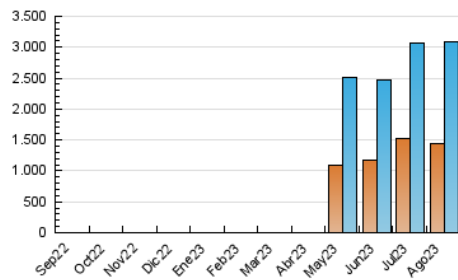

2. Secciones (Nacional)

	PAGINAS	%
HOME	468.347	12.06 %
RESTO	3.415.400	87.94 %

3. Por día del mes (Nacional)

Día	N. únicos	Visitas	Páginas	Día	N. únicos	Visitas	Páginas	Día	N. únicos	Visitas	Páginas
1	132.385	148.234	172.181	11	118.432	134.778	163.753	21	83.122	102.328	134.430
2	209.392	244.577	256.669	12	57.936	66.752	88.346	22	44.991	54.942	72.620
3	113.307	131.654	158.518	13	50.880	59.446	79.422	23	45.530	54.050	77.530
4	243.162	265.684	292.690	14	57.727	66.254	87.900	24	86.113	108.625	162.802
5	110.193	127.055	147.415	15	81.233	93.346	111.555	25	56.512	69.767	97.017
6	77.922	91.570	112.966	16	68.505	87.548	124.560	26	48.584	59.002	79.666
7	66.926	78.512	103.846	17	47.496	55.732	76.412	27	70.541	91.182	151.523
8	81.079	95.294	123.947	18	61.146	71.389	89.864	28	58.076	70.108	109.761
9	82.132	96.209	123.848	19	95.791	106.972	123.719	29	65.864	76.743	97.339
10	110.539	126.391	148.364	20	81.401	90.629	112.332	30	82.865	92.706	119.837
								31	56.481	64.876	82.915

4. Gráficas (Nacional)

4.1 Por día de la semana (promedio)

N. únicos / Visitas (x 100)

Páginas (x 100)

4.2 Por franja horaria (promedio)

Visitas_ (x 1000)

Páginas (x 1000)

4.3 Por meses

N. únicos / Visitas (x 1000)

Páginas (x 1000)

5. Observaciones

Este Medio Electrónico de Comunicación ha sido medido por la herramienta Google Analytics de Google (GA4)

6. Definiciones básicas (Para más información ver Normas Técnicas para el Control de los Medios Electrónicos de Comunicación)

Visita:

Una secuencia ininterrumpida de páginas servidas a un usuario válido. Si dicho usuario no realiza peticiones de páginas en un periodo de tiempo (30 min) la siguiente petición constituirá el inicio de una nueva visita.