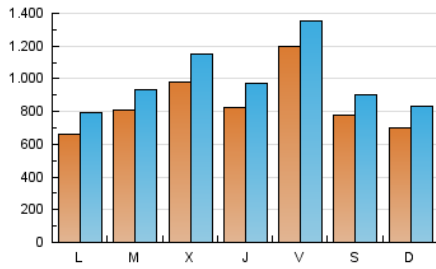

1. Cifras totales y promedios (Nacional)

MES - AÑO	NAVEGADORES UNICOS	VISITAS	PAGINAS
Agosto - 2023	1.438.673	3.082.355	3.883.747
PROMEDIO DIARIO	85.363	99.431	125.282
PROMEDIO LUNES-VIERNES	89.262	103.902	129.929
PROMEDIO SABADO-DOMINGO	74.156	86.576	111.924
PAGINAS / VISITAS	1,26		
DURACION MEDIA VISITAS	0:01:23		
TIEMPO INTERACCIÓN MEDIO	0:01:15		

2. Secciones (Nacional)

	PAGINAS	%
HOME	468.347	12.06 %
RESTO	3.415.400	87.94 %

3. Por día del mes (Nacional)

Día	N. únicos	Visitas	Páginas	Día	N. únicos	Visitas	Páginas	Día	N. únicos	Visitas	Páginas
1	132.385	148.234	172.181	11	118.432	134.778	163.753	21	83.122	102.328	134.430
2	209.392	244.577	256.669	12	57.936	66.752	88.346	22	44.991	54.942	72.620
3	113.307	131.654	158.518	13	50.880	59.446	79.422	23	45.530	54.050	77.530
4	243.162	265.684	292.690	14	57.727	66.254	87.900	24	86.113	108.625	162.802
5	110.193	127.055	147.415	15	81.233	93.346	111.555	25	56.512	69.767	97.017
6	77.922	91.570	112.966	16	68.505	87.548	124.560	26	48.584	59.002	79.666
7	66.926	78.512	103.846	17	47.496	55.732	76.412	27	70.541	91.182	151.523
8	81.079	95.294	123.947	18	61.146	71.389	89.864	28	58.076	70.108	109.761
9	82.132	96.209	123.848	19	95.791	106.972	123.719	29	65.864	76.743	97.339
10	110.539	126.391	148.364	20	81.401	90.629	112.332	30	82.865	92.706	119.837
								31	56.481	64.876	82.915

4. Gráficas (Nacional)

4.1 Por día de la semana (promedio)

N. únicos / Visitas (x 100)

Páginas (x 100)

4.2 Por franja horaria (promedio)

Visitas_ (x 1000)

Páginas (x 1000)

4.3 Por meses