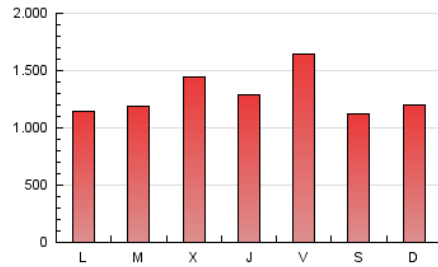

1. Cifras totales y promedios (Nacional e Internacional)

MES - AÑO	NAVEGADORES UNICOS	VISITAS	PAGINAS
Agosto - 2023	1.511.285	3.185.790	4.006.757
PROMEDIO DIARIO	88.614	102.767	129.250
PROMEDIO LUNES-VIERNES	92.537	107.241	133.845
PROMEDIO SABADO-DOMINGO	77.336	89.907	116.040
PAGINAS / VISITAS	1,26		
DURACION MEDIA VISITAS	0:01:23		
TIEMPO INTERACCIÓN MEDIO	0:01:12		

2. Secciones (Nacional e Internacional)

	PAGINAS	%
HOME	475.996	11.88 %
RESTO	3.530.761	88.12 %

3. Por día del mes (Nacional e Internacional)

Día	N. únicos	Visitas	Páginas	Día	N. únicos	Visitas	Páginas	Día	N. únicos	Visitas	Páginas
1	135.393	150.524	175.132	11	121.862	138.352	167.897	21	85.630	105.266	137.486
2	216.231	251.576	264.366	12	60.095	69.345	91.159	22	46.381	56.519	74.461
3	118.302	135.188	163.390	13	52.698	61.397	81.773	23	47.379	56.307	79.799
4	247.171	270.514	296.837	14	59.473	67.971	90.076	24	88.618	110.774	166.140
5	112.760	129.371	150.599	15	83.188	95.522	113.673	25	58.533	71.859	99.461
6	88.726	101.970	127.828	16	70.234	89.318	126.758	26	50.403	60.952	81.843
7	79.618	92.256	120.103	17	48.943	57.222	78.161	27	71.959	93.927	153.630
8	88.339	103.269	133.503	18	63.017	72.655	92.088	28	59.339	71.385	111.430
9	86.797	101.469	129.647	19	97.982	109.302	126.136	29	67.367	78.039	98.909
10	114.289	130.263	153.131	20	84.062	92.991	115.354	30	84.481	94.216	121.663
								31	57.767	66.071	84.324

4. Gráficas (Nacional e Internacional)

4.1 Por día de la semana (promedio)

N. únicos / Visitas (x 100)

Páginas (x 100)

4.2 Por franja horaria (promedio)

Visitas_ (x 1000)

Páginas (x 1000)

4.3 Por meses