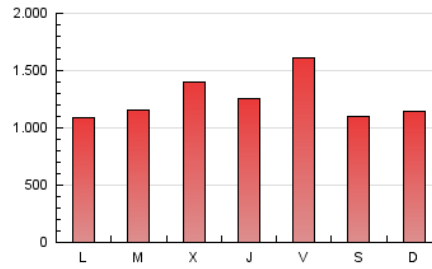

1. Cifras totales y promedios (Nacional)

MES - AÑO	NAVEGADORES UNICOS	VISITAS	PAGINAS
Agosto - 2023	1.438.673	3.082.355	3.883.747
PROMEDIO DIARIO	85.363	99.431	125.282
PROMEDIO LUNES-VIERNES	89.262	103.902	129.929
PROMEDIO SABADO-DOMINGO	74.156	86.576	111.924
PAGINAS / VISITAS	1,26		
DURACION MEDIA VISITAS	0:01:23		
TIEMPO INTERACCIÓN MEDIO	0:01:15		

2. Secciones (Nacional)

	PAGINAS	%
HOME	468.347	12.06 %
RESTO	3.415.400	87.94 %

3. Por día del mes (Nacional)

Día	N. únicos	Visitas	Páginas	Día	N. únicos	Visitas	Páginas	Día	N. únicos	Visitas	Páginas
1	132.385	148.234	172.181	11	118.432	134.778	163.753	21	83.122	102.328	134.430
2	209.392	244.577	256.669	12	57.936	66.752	88.346	22	44.991	54.942	72.620
3	113.307	131.654	158.518	13	50.880	59.446	79.422	23	45.530	54.050	77.530
4	243.162	265.684	292.690	14	57.727	66.254	87.900	24	86.113	108.625	162.802
5	110.193	127.055	147.415	15	81.233	93.346	111.555	25	56.512	69.767	97.017
6	77.922	91.570	112.966	16	68.505	87.548	124.560	26	48.584	59.002	79.666
7	66.926	78.512	103.846	17	47.496	55.732	76.412	27	70.541	91.182	151.523
8	81.079	95.294	123.947	18	61.146	71.389	89.864	28	58.076	70.108	109.761
9	82.132	96.209	123.848	19	95.791	106.972	123.719	29	65.864	76.743	97.339
10	110.539	126.391	148.364	20	81.401	90.629	112.332	30	82.865	92.706	119.837
								31	56.481	64.876	82.915

4. Gráficas (Nacional)

4.1 Por día de la semana (promedio)

N. únicos / Visitas (x 100)

Páginas (x 100)

4.2 Por franja horaria (promedio)

Visitas_ (x 1000)

Páginas (x 1000)

4.3 Por meses