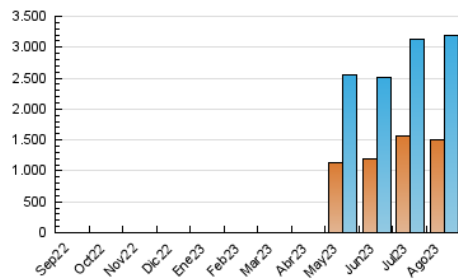

4.2 Por franja horaria (promedio)

Visitas_ (x 1000)

Páginas (x 1000)

4.3 Por meses

N. únicos / Visitas (x 1000)