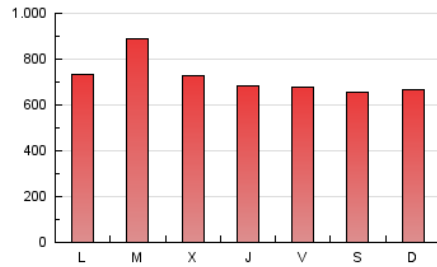

1. Cifras totales y promedios (Nacional e Internacional)

MES - AÑO	NAVEGADORES UNICOS	VISITAS	PAGINAS
Junio - 2026	683.950	1.538.959	2.175.004
PROMEDIO DIARIO	44.919	52.584	72.501
PROMEDIO LUNES-VIERNES	46.512	54.492	74.859
PROMEDIO SABADO-DOMINGO	40.540	47.336	66.017
PAGINAS / VISITAS	1,38		
DURACION MEDIA VISITAS	0:01:31		
TIEMPO INTERACCIÓN MEDIO	0:01:32		

2. Secciones (Nacional e Internacional)

	PAGINAS	%
HOME	291.911	13.42 %
RESTO	1.883.118	86.58 %

3. Por día del mes (Nacional e Internacional)

Día	N. únicos	Visitas	Páginas	Día	N. únicos	Visitas	Páginas	Día	N. únicos	Visitas	Páginas
1	49.903	57.449	78.025	11	44.675	53.905	74.405	21	32.077	37.569	55.218
2	68.991	77.596	105.629	12	36.805	43.126	60.043	22	32.750	40.044	57.213
3	56.257	64.946	87.149	13	35.666	40.633	60.829	23	61.038	71.377	95.448
4	44.543	50.569	67.539	14	39.990	46.908	69.238	24	41.180	48.456	72.283
5	46.313	54.026	70.018	15	56.962	66.378	87.012	25	39.680	48.471	67.892
6	46.824	54.491	71.698	16	55.091	64.660	88.605	26	44.978	53.187	76.214
7	49.728	56.284	76.628	17	38.521	45.771	63.117	27	48.104	56.770	74.697
8	61.852	70.575	91.217	18	35.319	42.833	63.159	28	41.053	48.849	65.395
9	46.424	54.620	72.619	19	38.721	45.113	65.635	29	31.408	37.466	53.429
10	43.673	51.146	69.150	20	30.879	37.182	54.429	30	48.175	57.111	81.096

4. Gráficas (Nacional e Internacional)

4.1 Por día de la semana (promedio)

N. únicos / Visitas (x 100)

Páginas (x 100)

4.2 Por franja horaria (promedio)

Visitas_ (x 1000)

Páginas (x 1000)

4.3 Por meses