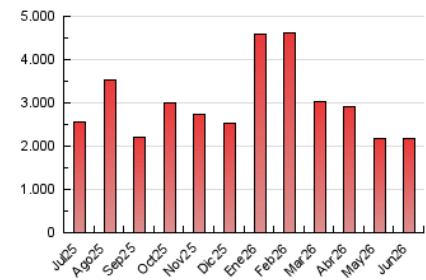

Páginas (x 1000)