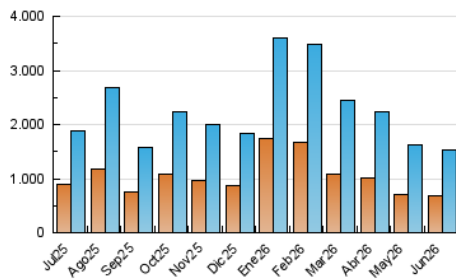

4.3 Por meses

N. únicos / Visitas (x 1000)