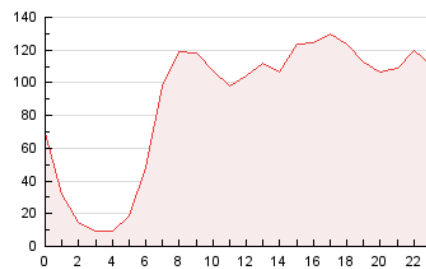

2. Secciones (Nacional)

	PAGINAS	%
HOME	288.585	13.58 %
RESTO	1.836.780	86.42 %

3. Por día del mes (Nacional)

Día	N. únicos	Visitas	Páginas	Día	N. únicos	Visitas	Páginas	Día	N. únicos	Visitas	Páginas
1	48.576	55.990	76.617	11	42.972	52.295	72.676	21	31.105	36.463	54.146
2	67.772	75.847	104.214	12	35.493	41.538	58.600	22	31.653	39.048	56.004
3	55.028	63.227	85.590	13	34.539	39.772	59.706	23	58.499	68.348	92.515
4	43.212	49.304	66.120	14	38.862	45.784	67.961	24	39.824	46.941	70.691
5	44.605	52.426	68.249	15	55.094	64.838	85.077	25	38.508	47.490	66.767
6	43.745	51.537	68.266	16	53.085	62.729	86.516	26	43.757	51.626	74.886
7	46.177	52.713	72.776	17	36.992	44.554	61.638	27	46.987	55.259	73.633
8	59.588	68.015	88.615	18	34.037	41.268	61.808	28	40.205	47.912	64.412
9	44.558	52.525	70.713	19	37.282	43.464	64.120	29	30.429	36.436	52.386
10	42.012	49.223	67.405	20	29.777	36.126	53.347	30	47.161	56.004	79.911

4. Gráficas (Nacional)

4.1 Por día de la semana (promedio)

N. únicos / Visitas (x 100)

Páginas (x 100)

4.2 Por franja horaria (promedio)

Visitas_ (x 1000)

Páginas (x 1000)

4.3 Por meses

N. únicos / Visitas (x 1000)

Páginas (x 1000)

5. Observaciones

Este Medio Electrónico de Comunicación ha sido medido por la herramienta Google Analytics de Google (GA4).

6. Definiciones básicas (Para más información ver Normas Técnicas para el Control de los Medios Electrónicos de Comunicación)