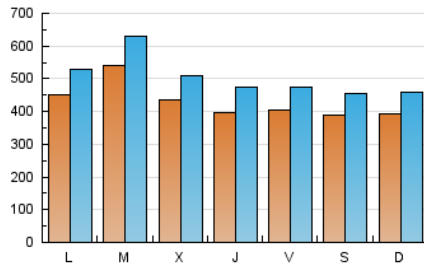

1. Cifras totales y promedios (Nacional)

MES - AÑO	NAVEGADORES UNICOS	VISITAS	PAGINAS
Junio - 2026	646.713	1.484.740	2.125.342
PROMEDIO DIARIO	43.384	50.957	70.846
PROMEDIO LUNES-VIERNES	45.006	52.870	73.233
PROMEDIO SABADO-DOMINGO	38.925	45.696	64.281
PAGINAS / VISITAS	1,39		
DURACION MEDIA VISITAS	0:01:33		
TIEMPO INTERACCIÓN MEDIO	0:01:37		

2. Secciones (Nacional)

	PAGINAS	%
HOME	288.585	13.58 %
RESTO	1.836.780	86.42 %

3. Por día del mes (Nacional)

Día	N. únicos	Visitas	Páginas	Día	N. únicos	Visitas	Páginas	Día	N. únicos	Visitas	Páginas
1	48.576	55.990	76.617	11	42.972	52.295	72.676	21	31.105	36.463	54.146
2	67.772	75.847	104.214	12	35.493	41.538	58.600	22	31.653	39.048	56.004
3	55.028	63.227	85.590	13	34.539	39.772	59.706	23	58.499	68.348	92.515
4	43.212	49.304	66.120	14	38.862	45.784	67.961	24	39.824	46.941	70.691
5	44.605	52.426	68.249	15	55.094	64.838	85.077	25	38.508	47.490	66.767
6	43.745	51.537	68.266	16	53.085	62.729	86.516	26	43.757	51.626	74.886
7	46.177	52.713	72.776	17	36.992	44.554	61.638	27	46.987	55.259	73.633
8	59.588	68.015	88.615	18	34.037	41.268	61.808	28	40.205	47.912	64.412
9	44.558	52.525	70.713	19	37.282	43.464	64.120	29	30.429	36.436	52.386
10	42.012	49.223	67.405	20	29.777	36.126	53.347	30	47.161	56.004	79.911

4. Gráficas (Nacional)

4.1 Por día de la semana (promedio)

N. únicos / Visitas (x 100)

Páginas (x 100)

4.2 Por franja horaria (promedio)

Visitas_ (x 1000)

Páginas (x 1000)

4.3 Por meses