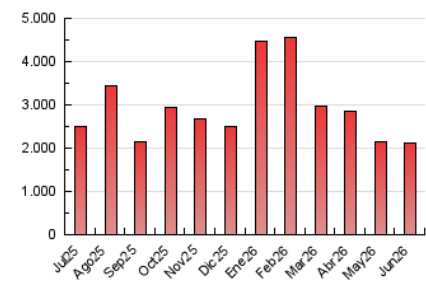

1. Cifras totales y promedios (Nacional)

MES - AÑO	NAVEGADORES UNICOS	VISITAS	PAGINAS
Junio - 2026	646.713	1.484.740	2.125.342
PROMEDIO DIARIO	43.384	50.957	70.846
PROMEDIO LUNES-VIERNES	45.006	52.870	73.233
PROMEDIO SABADO-DOMINGO	38.925	45.696	64.281
PAGINAS / VISITAS	1,39		
DURACION MEDIA VISITAS	0:01:33		
TIEMPO INTERACCIÓN MEDIO	0:01:37		

2. Secciones (Nacional)

	PAGINAS	%
HOME	288.585	13.58 %
RESTO	1.836.780	86.42 %

3. Por día del mes (Nacional)

Día	N. únicos	Visitas	Páginas	Día	N. únicos	Visitas	Páginas	Día	N. únicos	Visitas	Páginas
1	48.576	55.990	76.617	11	42.972	52.295	72.676	21	31.105	36.463	54.146
2	67.772	75.847	104.214	12	35.493	41.538	58.600	22	31.653	39.048	56.004
3	55.028	63.227	85.590	13	34.539	39.772	59.706	23	58.499	68.348	92.515
4	43.212	49.304	66.120	14	38.862	45.784	67.961	24	39.824	46.941	70.691
5	44.605	52.426	68.249	15	55.094	64.838	85.077	25	38.508	47.490	66.767
6	43.745	51.537	68.266	16	53.085	62.729	86.516	26	43.757	51.626	74.886
7	46.177	52.713	72.776	17	36.992	44.554	61.638	27	46.987	55.259	73.633
8	59.588	68.015	88.615	18	34.037	41.268	61.808	28	40.205	47.912	64.412
9	44.558	52.525	70.713	19	37.282	43.464	64.120	29	30.429	36.436	52.386
10	42.012	49.223	67.405	20	29.777	36.126	53.347	30	47.161	56.004	79.911

4. Gráficas (Nacional)

4.1 Por día de la semana (promedio)

N. únicos / Visitas (x 100)

Páginas (x 100)

4.2 Por franja horaria (promedio)

Visitas_ (x 1000)

Páginas (x 1000)

4.3 Por meses

N. únicos / Visitas (x 1000)

Páginas (x 1000)

5. Observaciones

Este Medio Electrónico de Comunicación ha sido medido por la herramienta Google Analytics de Google (GA4).

6. Definiciones básicas (Para más información ver Normas Técnicas para el Control de los Medios Electrónicos de Comunicación)