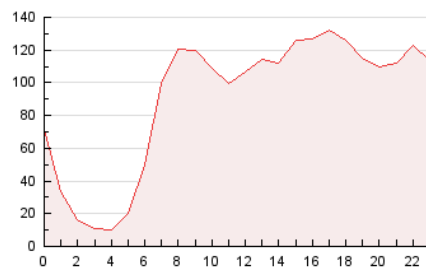

2. Secciones (Nacional e Internacional)

	PAGINAS	%
HOME	291.911	13.42 %
RESTO	1.883.118	86.58 %

3. Por día del mes (Nacional e Internacional)

Día	N. únicos	Visitas	Páginas	Día	N. únicos	Visitas	Páginas	Día	N. únicos	Visitas	Páginas
1	49.903	57.449	78.025	11	44.675	53.905	74.405	21	32.077	37.569	55.218
2	68.991	77.596	105.629	12	36.805	43.126	60.043	22	32.750	40.044	57.213
3	56.257	64.946	87.149	13	35.666	40.633	60.829	23	61.038	71.377	95.448
4	44.543	50.569	67.539	14	39.990	46.908	69.238	24	41.180	48.456	72.283
5	46.313	54.026	70.018	15	56.962	66.378	87.012	25	39.680	48.471	67.892
6	46.824	54.491	71.698	16	55.091	64.660	88.605	26	44.978	53.187	76.214
7	49.728	56.284	76.628	17	38.521	45.771	63.117	27	48.104	56.770	74.697
8	61.852	70.575	91.217	18	35.319	42.833	63.159	28	41.053	48.849	65.395
9	46.424	54.620	72.619	19	38.721	45.113	65.635	29	31.408	37.466	53.429
10	43.673	51.146	69.150	20	30.879	37.182	54.429	30	48.175	57.111	81.096

4. Gráficas (Nacional e Internacional)

4.1 Por día de la semana (promedio)

N. únicos / Visitas (x 100)

Páginas (x 100)

4.2 Por franja horaria (promedio)

Visitas_ (x 1000)

Páginas (x 1000)

4.3 Por meses