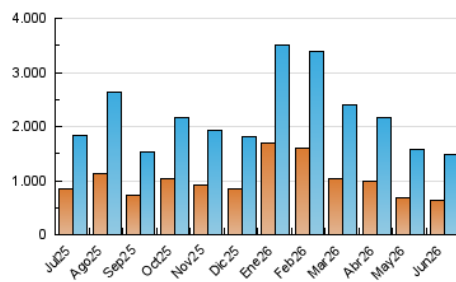

1. Cifras totales y promedios (Nacional)

MES - AÑO	NAVEGADORES UNICOS	VISITAS	PAGINAS
Junio - 2026	646.713	1.484.740	2.125.342
PROMEDIO DIARIO	43.384	50.957	70.846
PROMEDIO LUNES-VIERNES	45.006	52.870	73.233
PROMEDIO SABADO-DOMINGO	38.925	45.696	64.281
PAGINAS / VISITAS	1,39		
DURACION MEDIA VISITAS	0:01:33		
TIEMPO INTERACCIÓN MEDIO	0:01:37		

2. Secciones (Nacional)

	PAGINAS	%
HOME	288.585	13.58 %
RESTO	1.836.780	86.42 %

3. Por día del mes (Nacional)

Día	N. únicos	Visitas	Páginas	Día	N. únicos	Visitas	Páginas	Día	N. únicos	Visitas	Páginas
1	48.576	55.990	76.617	11	42.972	52.295	72.676	21	31.105	36.463	54.146
2	67.772	75.847	104.214	12	35.493	41.538	58.600	22	31.653	39.048	56.004
3	55.028	63.227	85.590	13	34.539	39.772	59.706	23	58.499	68.348	92.515
4	43.212	49.304	66.120	14	38.862	45.784	67.961	24	39.824	46.941	70.691
5	44.605	52.426	68.249	15	55.094	64.838	85.077	25	38.508	47.490	66.767
6	43.745	51.537	68.266	16	53.085	62.729	86.516	26	43.757	51.626	74.886
7	46.177	52.713	72.776	17	36.992	44.554	61.638	27	46.987	55.259	73.633
8	59.588	68.015	88.615	18	34.037	41.268	61.808	28	40.205	47.912	64.412
9	44.558	52.525	70.713	19	37.282	43.464	64.120	29	30.429	36.436	52.386
10	42.012	49.223	67.405	20	29.777	36.126	53.347	30	47.161	56.004	79.911

4. Gráficas (Nacional)

4.1 Por día de la semana (promedio)

N. únicos / Visitas (x 100)

Páginas (x 100)

4.2 Por franja horaria (promedio)

Visitas_ (x 1000)

Páginas (x 1000)

4.3 Por meses

N. únicos / Visitas (x 1000)

Páginas (x 1000)

5. Observaciones

Este Medio Electrónico de Comunicación ha sido medido por la herramienta Google Analytics de Google (GA4).

6. Definiciones básicas (Para más información ver Normas Técnicas para el Control de los Medios Electrónicos de Comunicación)