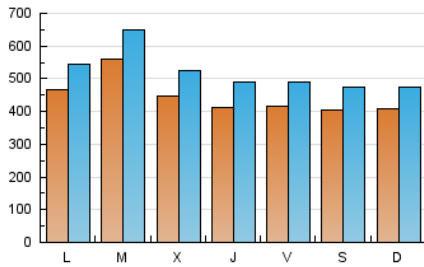

1. Cifras totales y promedios (Nacional e Internacional)

MES - AÑO	NAVEGADORES UNICOS	VISITAS	PAGINAS
Junio - 2026	683.950	1.538.959	2.175.004
PROMEDIO DIARIO	44.919	52.584	72.501
PROMEDIO LUNES-VIERNES	46.512	54.492	74.859
PROMEDIO SABADO-DOMINGO	40.540	47.336	66.017
PAGINAS / VISITAS	1,38		
DURACION MEDIA VISITAS	0:01:31		
TIEMPO INTERACCIÓN MEDIO	0:01:32		

2. Secciones (Nacional e Internacional)

	PAGINAS	%
HOME	291.911	13.42 %
RESTO	1.883.118	86.58 %

3. Por día del mes (Nacional e Internacional)

Día	N. únicos	Visitas	Páginas	Día	N. únicos	Visitas	Páginas	Día	N. únicos	Visitas	Páginas
1	49.903	57.449	78.025	11	44.675	53.905	74.405	21	32.077	37.569	55.218
2	68.991	77.596	105.629	12	36.805	43.126	60.043	22	32.750	40.044	57.213
3	56.257	64.946	87.149	13	35.666	40.633	60.829	23	61.038	71.377	95.448
4	44.543	50.569	67.539	14	39.990	46.908	69.238	24	41.180	48.456	72.283
5	46.313	54.026	70.018	15	56.962	66.378	87.012	25	39.680	48.471	67.892
6	46.824	54.491	71.698	16	55.091	64.660	88.605	26	44.978	53.187	76.214
7	49.728	56.284	76.628	17	38.521	45.771	63.117	27	48.104	56.770	74.697
8	61.852	70.575	91.217	18	35.319	42.833	63.159	28	41.053	48.849	65.395
9	46.424	54.620	72.619	19	38.721	45.113	65.635	29	31.408	37.466	53.429
10	43.673	51.146	69.150	20	30.879	37.182	54.429	30	48.175	57.111	81.096

4. Gráficas (Nacional e Internacional)

4.1 Por día de la semana (promedio)

N. únicos / Visitas (x 100)

Páginas (x 100)

4.2 Por franja horaria (promedio)

Visitas_ (x 1000)

Páginas (x 1000)

4.3 Por meses