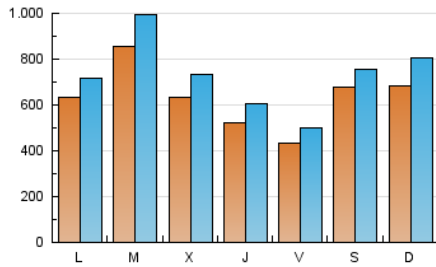

1. Cifras totales y promedios (Nacional)

MES - AÑO	NAVEGADORES UNICOS	VISITAS	PAGINAS
Marzo - 2026	1.033.459	2.391.718	2.985.036
PROMEDIO DIARIO	64.318	74.122	96.292
PROMEDIO LUNES-VIERNES	62.713	72.342	95.064
PROMEDIO SABADO-DOMINGO	68.240	78.473	99.294
PAGINAS / VISITAS	1,30		
DURACION MEDIA VISITAS	0:01:09		
TIEMPO INTERACCIÓN MEDIO	0:00:59		

2. Secciones (Nacional)

	PAGINAS	%
HOME	330.400	11.07 %
RESTO	2.654.646	88.93 %

3. Por día del mes (Nacional)

Día	N. únicos	Visitas	Páginas	Día	N. únicos	Visitas	Páginas	Día	N. únicos	Visitas	Páginas
1	40.325	47.388	62.144	11	65.781	73.061	92.115	21	71.287	80.482	107.500
2	66.691	75.273	95.249	12	82.170	94.544	111.303	22	105.578	121.729	144.837
3	88.616	104.014	133.295	13	64.096	71.031	85.935	23	79.904	90.404	115.031
4	55.961	62.774	83.043	14	36.039	40.844	57.419	24	47.197	56.067	76.567
5	32.805	38.025	53.122	15	43.424	51.869	72.594	25	75.323	86.838	111.875
6	37.632	44.082	60.090	16	69.369	78.521	106.569	26	43.712	51.590	71.993
7	128.334	140.852	168.192	17	69.704	87.390	127.987	27	31.807	37.604	56.704
8	110.091	127.618	148.610	18	56.721	69.895	99.748	28	35.639	40.971	58.326
9	63.144	70.984	90.015	19	49.599	58.120	82.570	29	43.440	54.500	74.025
10	129.315	145.151	175.149	20	39.739	46.819	64.752	30	36.711	44.100	67.579
								31	93.692	105.244	130.708

4. Gráficas (Nacional)

4.1 Por día de la semana (promedio)

N. únicos / Visitas (x 100)

Páginas (x 100)

4.2 Por franja horaria (promedio)

Visitas_ (x 1000)

Páginas (x 1000)

4.3 Por meses