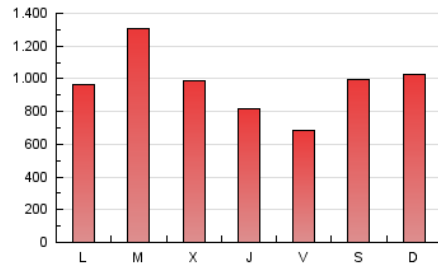

1. Cifras totales y promedios (Nacional e Internacional)

MES - AÑO	NAVEGADORES UNICOS	VISITAS	PAGINAS
Marzo - 2026	1.076.550	2.451.583	3.040.496
PROMEDIO DIARIO	65.978	75.786	98.081
PROMEDIO LUNES-VIERNES	64.355	73.984	96.840
PROMEDIO SABADO-DOMINGO	69.946	80.191	101.114
PAGINAS / VISITAS	1,29		
DURACION MEDIA VISITAS	0:01:08		
TIEMPO INTERACCIÓN MEDIO	0:00:57		

2. Secciones (Nacional e Internacional)

	PAGINAS	%
HOME	335.560	11.04 %
RESTO	2.704.946	88.96 %

3. Por día del mes (Nacional e Internacional)

Día	N. únicos	Visitas	Páginas	Día	N. únicos	Visitas	Páginas	Día	N. únicos	Visitas	Páginas
1	41.964	49.094	63.807	11	67.900	75.607	94.380	21	72.377	81.474	108.696
2	68.440	77.182	97.252	12	84.436	97.158	113.720	22	107.323	123.461	146.497
3	90.359	105.630	135.348	13	66.412	73.237	88.139	23	81.787	92.511	117.062
4	57.439	64.133	84.729	14	37.128	41.807	58.537	24	48.293	57.131	77.844
5	34.200	39.583	54.636	15	44.620	53.030	73.972	25	76.524	87.839	113.374
6	38.738	45.346	61.327	16	70.587	79.694	108.096	26	44.879	52.818	73.295
7	131.166	143.100	171.230	17	71.055	88.862	129.522	27	33.036	38.807	57.950
8	113.702	131.612	152.508	18	57.940	71.029	101.148	28	36.726	42.148	59.530
9	64.828	72.358	91.664	19	50.520	59.112	83.757	29	44.509	55.989	75.246
10	134.278	149.470	179.750	20	40.830	47.977	65.911	30	37.907	45.310	68.834
								31	95.425	106.852	132.745

4. Gráficas (Nacional e Internacional)

4.1 Por día de la semana (promedio)

N. únicos / Visitas (x 100)

Páginas (x 100)

4.2 Por franja horaria (promedio)

Visitas_ (x 1000)

Páginas (x 1000)

4.3 Por meses