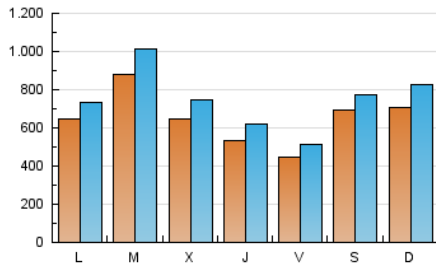

1. Cifras totales y promedios (Nacional e Internacional)

MES - AÑO	NAVEGADORES UNICOS	VISITAS	PAGINAS
Marzo - 2026	1.076.550	2.451.583	3.040.496
PROMEDIO DIARIO	65.978	75.786	98.081
PROMEDIO LUNES-VIERNES	64.355	73.984	96.840
PROMEDIO SABADO-DOMINGO	69.946	80.191	101.114
PAGINAS / VISITAS	1,29		
DURACION MEDIA VISITAS	0:01:08		
TIEMPO INTERACCIÓN MEDIO	0:00:57		

2. Secciones (Nacional e Internacional)

	PAGINAS	%
HOME	335.560	11.04 %
RESTO	2.704.946	88.96 %

3. Por día del mes (Nacional e Internacional)

Día	N. únicos	Visitas	Páginas	Día	N. únicos	Visitas	Páginas	Día	N. únicos	Visitas	Páginas
1	41.964	49.094	63.807	11	67.900	75.607	94.380	21	72.377	81.474	108.696
2	68.440	77.182	97.252	12	84.436	97.158	113.720	22	107.323	123.461	146.497
3	90.359	105.630	135.348	13	66.412	73.237	88.139	23	81.787	92.511	117.062
4	57.439	64.133	84.729	14	37.128	41.807	58.537	24	48.293	57.131	77.844
5	34.200	39.583	54.636	15	44.620	53.030	73.972	25	76.524	87.839	113.374
6	38.738	45.346	61.327	16	70.587	79.694	108.096	26	44.879	52.818	73.295
7	131.166	143.100	171.230	17	71.055	88.862	129.522	27	33.036	38.807	57.950
8	113.702	131.612	152.508	18	57.940	71.029	101.148	28	36.726	42.148	59.530
9	64.828	72.358	91.664	19	50.520	59.112	83.757	29	44.509	55.989	75.246
10	134.278	149.470	179.750	20	40.830	47.977	65.911	30	37.907	45.310	68.834
								31	95.425	106.852	132.745

4. Gráficas (Nacional e Internacional)

4.1 Por día de la semana (promedio)

N. únicos / Visitas (x 100)

Páginas (x 100)

4.2 Por franja horaria (promedio)

Visitas_ (x 1000)

Páginas (x 1000)

4.3 Por meses