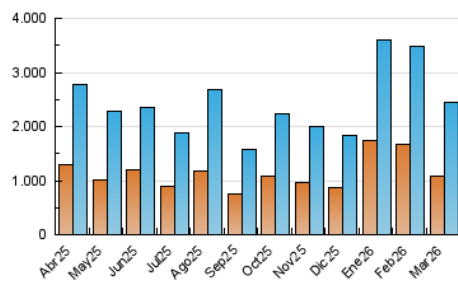

4.3 Por meses

N. únicos / Visitas (x 1000)