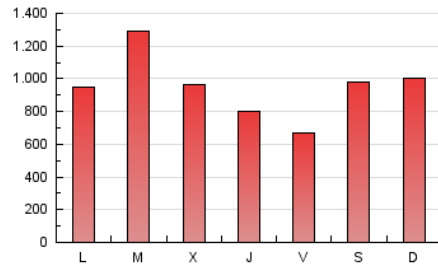

1. Cifras totales y promedios (Nacional)

MES - AÑO	NAVEGADORES UNICOS	VISITAS	PAGINAS
Marzo - 2026	1.033.459	2.391.718	2.985.036
PROMEDIO DIARIO	64.318	74.122	96.292
PROMEDIO LUNES-VIERNES	62.713	72.342	95.064
PROMEDIO SABADO-DOMINGO	68.240	78.473	99.294
PAGINAS / VISITAS	1,30		
DURACION MEDIA VISITAS	0:01:09		
TIEMPO INTERACCIÓN MEDIO	0:00:59		

2. Secciones (Nacional)

	PAGINAS	%
HOME	330.400	11.07 %
RESTO	2.654.646	88.93 %

3. Por día del mes (Nacional)

Día	N. únicos	Visitas	Páginas	Día	N. únicos	Visitas	Páginas	Día	N. únicos	Visitas	Páginas
1	40.325	47.388	62.144	11	65.781	73.061	92.115	21	71.287	80.482	107.500
2	66.691	75.273	95.249	12	82.170	94.544	111.303	22	105.578	121.729	144.837
3	88.616	104.014	133.295	13	64.096	71.031	85.935	23	79.904	90.404	115.031
4	55.961	62.774	83.043	14	36.039	40.844	57.419	24	47.197	56.067	76.567
5	32.805	38.025	53.122	15	43.424	51.869	72.594	25	75.323	86.838	111.875
6	37.632	44.082	60.090	16	69.369	78.521	106.569	26	43.712	51.590	71.993
7	128.334	140.852	168.192	17	69.704	87.390	127.987	27	31.807	37.604	56.704
8	110.091	127.618	148.610	18	56.721	69.895	99.748	28	35.639	40.971	58.326
9	63.144	70.984	90.015	19	49.599	58.120	82.570	29	43.440	54.500	74.025
10	129.315	145.151	175.149	20	39.739	46.819	64.752	30	36.711	44.100	67.579
								31	93.692	105.244	130.708

4. Gráficas (Nacional)

4.1 Por día de la semana (promedio)

N. únicos / Visitas (x 100)

Páginas (x 100)

4.2 Por franja horaria (promedio)

Visitas_ (x 1000)

Páginas (x 1000)

4.3 Por meses