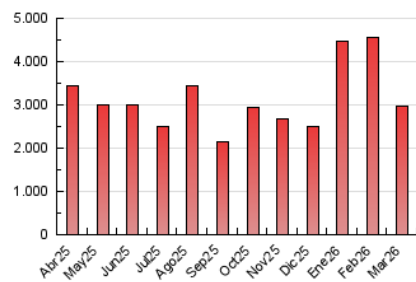

1. Cifras totales y promedios (Nacional)

MES - AÑO	NAVEGADORES UNICOS	VISITAS	PAGINAS
Marzo - 2026	1.033.459	2.391.718	2.985.036
PROMEDIO DIARIO	64.318	74.122	96.292
PROMEDIO LUNES-VIERNES	62.713	72.342	95.064
PROMEDIO SABADO-DOMINGO	68.240	78.473	99.294
PAGINAS / VISITAS	1,30		
DURACION MEDIA VISITAS	0:01:09		
TIEMPO INTERACCIÓN MEDIO	0:00:59		

2. Secciones (Nacional)

	PAGINAS	%
HOME	330.400	11.07 %
RESTO	2.654.646	88.93 %

3. Por día del mes (Nacional)

Día	N. únicos	Visitas	Páginas	Día	N. únicos	Visitas	Páginas	Día	N. únicos	Visitas	Páginas
1	40.325	47.388	62.144	11	65.781	73.061	92.115	21	71.287	80.482	107.500
2	66.691	75.273	95.249	12	82.170	94.544	111.303	22	105.578	121.729	144.837
3	88.616	104.014	133.295	13	64.096	71.031	85.935	23	79.904	90.404	115.031
4	55.961	62.774	83.043	14	36.039	40.844	57.419	24	47.197	56.067	76.567
5	32.805	38.025	53.122	15	43.424	51.869	72.594	25	75.323	86.838	111.875
6	37.632	44.082	60.090	16	69.369	78.521	106.569	26	43.712	51.590	71.993
7	128.334	140.852	168.192	17	69.704	87.390	127.987	27	31.807	37.604	56.704
8	110.091	127.618	148.610	18	56.721	69.895	99.748	28	35.639	40.971	58.326
9	63.144	70.984	90.015	19	49.599	58.120	82.570	29	43.440	54.500	74.025
10	129.315	145.151	175.149	20	39.739	46.819	64.752	30	36.711	44.100	67.579
								31	93.692	105.244	130.708

4. Gráficas (Nacional)

4.1 Por día de la semana (promedio)

N. únicos / Visitas (x 100)

Páginas (x 100)

4.2 Por franja horaria (promedio)

Visitas_ (x 1000)

Páginas (x 1000)

4.3 Por meses

N. únicos / Visitas (x 1000)

Páginas (x 1000)

5. Observaciones

Este Medio Electrónico de Comunicación ha sido medido por la herramienta Google Analytics de Google (GA4).

6. Definiciones básicas (Para más información ver Normas Técnicas para el Control de los Medios Electrónicos de Comunicación)