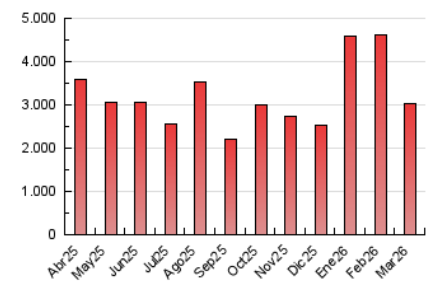

Páginas (x 1000)