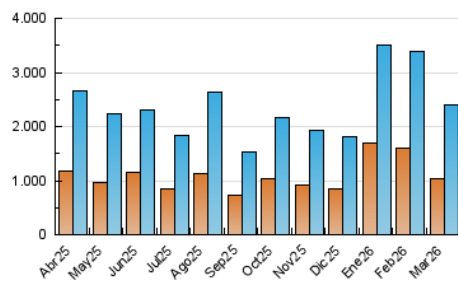

1. Cifras totales y promedios (Nacional)

MES - AÑO	NAVEGADORES UNICOS	VISITAS	PAGINAS
Marzo - 2026	1.033.459	2.391.718	2.985.036
PROMEDIO DIARIO	64.318	74.122	96.292
PROMEDIO LUNES-VIERNES	62.713	72.342	95.064
PROMEDIO SABADO-DOMINGO	68.240	78.473	99.294
PAGINAS / VISITAS	1,30		
DURACION MEDIA VISITAS	0:01:09		
TIEMPO INTERACCIÓN MEDIO	0:00:59		

2. Secciones (Nacional)

	PAGINAS	%
HOME	330.400	11.07 %
RESTO	2.654.646	88.93 %

3. Por día del mes (Nacional)

Día	N. únicos	Visitas	Páginas	Día	N. únicos	Visitas	Páginas	Día	N. únicos	Visitas	Páginas
1	40.325	47.388	62.144	11	65.781	73.061	92.115	21	71.287	80.482	107.500
2	66.691	75.273	95.249	12	82.170	94.544	111.303	22	105.578	121.729	144.837
3	88.616	104.014	133.295	13	64.096	71.031	85.935	23	79.904	90.404	115.031
4	55.961	62.774	83.043	14	36.039	40.844	57.419	24	47.197	56.067	76.567
5	32.805	38.025	53.122	15	43.424	51.869	72.594	25	75.323	86.838	111.875
6	37.632	44.082	60.090	16	69.369	78.521	106.569	26	43.712	51.590	71.993
7	128.334	140.852	168.192	17	69.704	87.390	127.987	27	31.807	37.604	56.704
8	110.091	127.618	148.610	18	56.721	69.895	99.748	28	35.639	40.971	58.326
9	63.144	70.984	90.015	19	49.599	58.120	82.570	29	43.440	54.500	74.025
10	129.315	145.151	175.149	20	39.739	46.819	64.752	30	36.711	44.100	67.579
								31	93.692	105.244	130.708

4. Gráficas (Nacional)

4.1 Por día de la semana (promedio)

N. únicos / Visitas (x 100)

Páginas (x 100)

4.2 Por franja horaria (promedio)

Visitas_ (x 1000)

Páginas (x 1000)

4.3 Por meses

N. únicos / Visitas (x 1000)

Páginas (x 1000)

5. Observaciones

Este Medio Electrónico de Comunicación ha sido medido por la herramienta Google Analytics de Google (GA4).

6. Definiciones básicas (Para más información ver Normas Técnicas para el Control de los Medios Electrónicos de Comunicación)