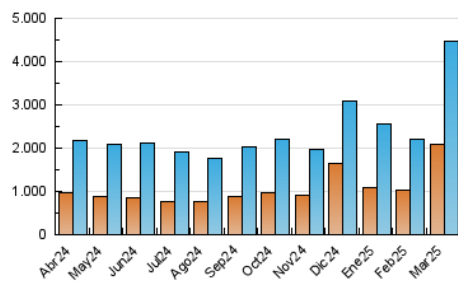

4.3 Por meses

N. únicos / Visitas (x 1000)