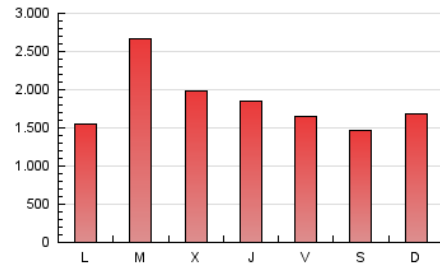

1. Cifras totales y promedios (Nacional)

MES - AÑO	NAVEGADORES UNICOS	VISITAS	PAGINAS
Marzo - 2025	2.025.471	4.355.303	5.613.582
PROMEDIO DIARIO	121.389	139.559	181.083
PROMEDIO LUNES-VIERNES	125.916	146.399	192.130
PROMEDIO SABADO-DOMINGO	111.882	125.196	157.885
PAGINAS / VISITAS	1,30		
DURACION MEDIA VISITAS	0:01:10		
TIEMPO INTERACCIÓN MEDIO	0:00:48		

2. Secciones (Nacional)

	PAGINAS	%
HOME	402.257	7.17 %
RESTO	5.211.325	92.83 %

3. Por día del mes (Nacional)

Día	N. únicos	Visitas	Páginas	Día	N. únicos	Visitas	Páginas	Día	N. únicos	Visitas	Páginas
1	55.651	63.183	79.539	11	151.030	185.826	252.306	21	101.614	118.095	154.637
2	45.549	52.871	74.082	12	176.509	203.609	262.778	22	82.512	94.276	123.183
3	47.005	54.850	78.255	13	143.417	173.488	229.032	23	123.052	142.294	183.729
4	67.068	77.873	106.640	14	84.542	107.096	147.883	24	117.225	136.465	165.413
5	89.745	104.050	138.410	15	82.060	97.058	131.337	25	251.565	259.019	306.606
6	77.561	87.981	121.086	16	79.790	92.220	126.868	26	110.675	122.718	161.233
7	55.916	66.514	96.675	17	121.645	163.269	231.384	27	129.640	146.663	184.472
8	52.878	64.295	89.034	18	212.820	270.506	399.497	28	209.413	225.620	261.846
9	72.966	86.785	116.954	19	146.505	176.267	231.978	29	254.194	264.449	312.764
10	70.022	83.052	114.436	20	138.839	157.753	204.233	30	270.166	294.528	341.360
								31	141.485	153.655	185.932

4. Gráficas (Nacional)

4.1 Por día de la semana (promedio)

N. únicos / Visitas (x 100)

Páginas (x 100)

4.2 Por franja horaria (promedio)

Visitas_ (x 1000)

Páginas (x 1000)

4.3 Por meses