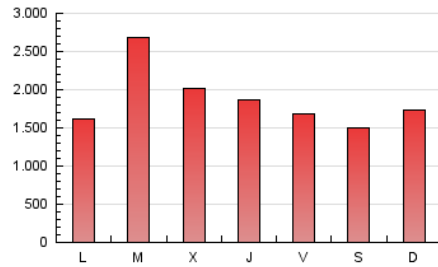

1. Cifras totales y promedios (Nacional e Internacional)

MES - AÑO	NAVEGADORES UNICOS	VISITAS	PAGINAS
Marzo - 2025	2.101.375	4.458.248	5.724.598
PROMEDIO DIARIO	124.284	142.639	184.664
PROMEDIO LUNES-VIERNES	128.731	149.426	195.654
PROMEDIO SABADO-DOMINGO	114.944	128.386	161.585
PAGINAS / VISITAS	1,29		
DURACION MEDIA VISITAS	0:01:09		
TIEMPO INTERACCIÓN MEDIO	0:00:46		

2. Secciones (Nacional e Internacional)

	PAGINAS	%
HOME	407.482	7.12 %
RESTO	5.317.116	92.88 %

3. Por día del mes (Nacional e Internacional)

Día	N. únicos	Visitas	Páginas	Día	N. únicos	Visitas	Páginas	Día	N. únicos	Visitas	Páginas
1	56.852	64.189	80.787	11	152.652	187.224	254.593	21	102.924	119.472	156.601
2	46.673	53.986	75.395	12	178.691	205.672	265.336	22	83.865	95.545	125.013
3	48.072	56.027	79.648	13	145.198	176.185	231.412	23	124.894	144.915	186.126
4	68.330	79.363	108.204	14	85.891	108.156	149.734	24	119.331	138.467	168.343
5	91.127	105.761	140.328	15	83.416	98.685	133.150	25	253.761	261.260	309.060
6	79.002	89.470	122.886	16	81.020	93.885	128.416	26	112.179	124.368	163.491
7	57.309	67.771	98.447	17	123.502	165.221	233.992	27	131.976	148.603	187.123
8	53.980	65.482	90.573	18	216.409	273.685	404.759	28	212.738	229.852	266.235
9	74.565	88.007	118.753	19	149.252	178.781	235.302	29	261.608	272.318	320.958
10	71.696	84.846	116.408	20	140.861	160.742	206.809	30	282.571	306.847	356.683
								31	162.445	177.029	210.033

4. Gráficas (Nacional e Internacional)

4.1 Por día de la semana (promedio)

N. únicos / Visitas (x 100)

Páginas (x 100)

4.2 Por franja horaria (promedio)

Visitas_ (x 1000)

Páginas (x 1000)

4.3 Por meses