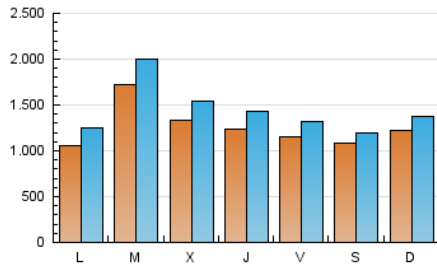

1. Cifras totales y promedios (Nacional e Internacional)

MES - AÑO	NAVEGADORES UNICOS	VISITAS	PAGINAS
Marzo - 2025	2.101.375	4.458.248	5.724.598
PROMEDIO DIARIO	124.284	142.639	184.664
PROMEDIO LUNES-VIERNES	128.731	149.426	195.654
PROMEDIO SABADO-DOMINGO	114.944	128.386	161.585
PAGINAS / VISITAS	1,29		
DURACION MEDIA VISITAS	0:01:09		
TIEMPO INTERACCIÓN MEDIO	0:00:46		

2. Secciones (Nacional e Internacional)

	PAGINAS	%
HOME	407.482	7.12 %
RESTO	5.317.116	92.88 %

3. Por día del mes (Nacional e Internacional)

Día	N. únicos	Visitas	Páginas	Día	N. únicos	Visitas	Páginas	Día	N. únicos	Visitas	Páginas
1	56.852	64.189	80.787	11	152.652	187.224	254.593	21	102.924	119.472	156.601
2	46.673	53.986	75.395	12	178.691	205.672	265.336	22	83.865	95.545	125.013
3	48.072	56.027	79.648	13	145.198	176.185	231.412	23	124.894	144.915	186.126
4	68.330	79.363	108.204	14	85.891	108.156	149.734	24	119.331	138.467	168.343
5	91.127	105.761	140.328	15	83.416	98.685	133.150	25	253.761	261.260	309.060
6	79.002	89.470	122.886	16	81.020	93.885	128.416	26	112.179	124.368	163.491
7	57.309	67.771	98.447	17	123.502	165.221	233.992	27	131.976	148.603	187.123
8	53.980	65.482	90.573	18	216.409	273.685	404.759	28	212.738	229.852	266.235
9	74.565	88.007	118.753	19	149.252	178.781	235.302	29	261.608	272.318	320.958
10	71.696	84.846	116.408	20	140.861	160.742	206.809	30	282.571	306.847	356.683
								31	162.445	177.029	210.033

4. Gráficas (Nacional e Internacional)

4.1 Por día de la semana (promedio)

N. únicos / Visitas (x 100)

Páginas (x 100)

4.2 Por franja horaria (promedio)

Visitas_ (x 1000)

Páginas (x 1000)

4.3 Por meses