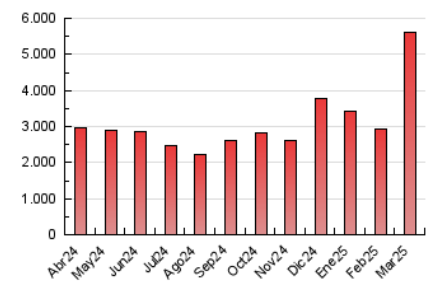

1. Cifras totales y promedios (Nacional)

MES - AÑO	NAVEGADORES UNICOS	VISITAS	PAGINAS
Marzo - 2025	2.025.471	4.355.303	5.613.582
PROMEDIO DIARIO	121.389	139.559	181.083
PROMEDIO LUNES-VIERNES	125.916	146.399	192.130
PROMEDIO SABADO-DOMINGO	111.882	125.196	157.885
PAGINAS / VISITAS	1,30		
DURACION MEDIA VISITAS	0:01:10		
TIEMPO INTERACCIÓN MEDIO	0:00:48		

2. Secciones (Nacional)

	PAGINAS	%
HOME	402.257	7.17 %
RESTO	5.211.325	92.83 %

3. Por día del mes (Nacional)

Día	N. únicos	Visitas	Páginas	Día	N. únicos	Visitas	Páginas	Día	N. únicos	Visitas	Páginas
1	55.651	63.183	79.539	11	151.030	185.826	252.306	21	101.614	118.095	154.637
2	45.549	52.871	74.082	12	176.509	203.609	262.778	22	82.512	94.276	123.183
3	47.005	54.850	78.255	13	143.417	173.488	229.032	23	123.052	142.294	183.729
4	67.068	77.873	106.640	14	84.542	107.096	147.883	24	117.225	136.465	165.413
5	89.745	104.050	138.410	15	82.060	97.058	131.337	25	251.565	259.019	306.606
6	77.561	87.981	121.086	16	79.790	92.220	126.868	26	110.675	122.718	161.233
7	55.916	66.514	96.675	17	121.645	163.269	231.384	27	129.640	146.663	184.472
8	52.878	64.295	89.034	18	212.820	270.506	399.497	28	209.413	225.620	261.846
9	72.966	86.785	116.954	19	146.505	176.267	231.978	29	254.194	264.449	312.764
10	70.022	83.052	114.436	20	138.839	157.753	204.233	30	270.166	294.528	341.360
								31	141.485	153.655	185.932

4. Gráficas (Nacional)

4.1 Por día de la semana (promedio)

N. únicos / Visitas (x 100)

Páginas (x 100)

4.2 Por franja horaria (promedio)

Visitas_ (x 1000)

Páginas (x 1000)

4.3 Por meses

N. únicos / Visitas (x 1000)

Páginas (x 1000)

5. Observaciones

Este Medio Electrónico de Comunicación ha sido medido por la herramienta Google Analytics de Google (GA4).

6. Definiciones básicas (Para más información ver Normas Técnicas para el Control de los Medios Electrónicos de Comunicación)