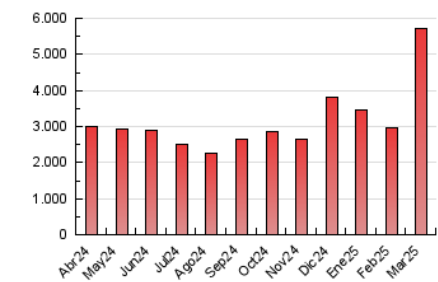

Páginas (x 1000)