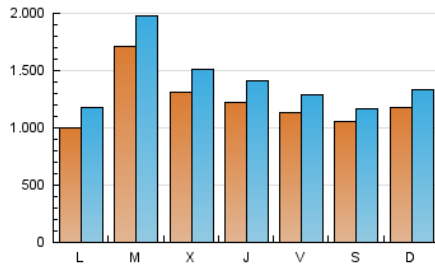

1. Cifras totales y promedios (Nacional)

MES - AÑO	NAVEGADORES UNICOS	VISITAS	PAGINAS
Marzo - 2025	2.025.471	4.355.303	5.613.582
PROMEDIO DIARIO	121.389	139.559	181.083
PROMEDIO LUNES-VIERNES	125.916	146.399	192.130
PROMEDIO SABADO-DOMINGO	111.882	125.196	157.885
PAGINAS / VISITAS	1,30		
DURACION MEDIA VISITAS	0:01:10		
TIEMPO INTERACCIÓN MEDIO	0:00:48		

2. Secciones (Nacional)

	PAGINAS	%
HOME	402.257	7.17 %
RESTO	5.211.325	92.83 %

3. Por día del mes (Nacional)

Día	N. únicos	Visitas	Páginas	Día	N. únicos	Visitas	Páginas	Día	N. únicos	Visitas	Páginas
1	55.651	63.183	79.539	11	151.030	185.826	252.306	21	101.614	118.095	154.637
2	45.549	52.871	74.082	12	176.509	203.609	262.778	22	82.512	94.276	123.183
3	47.005	54.850	78.255	13	143.417	173.488	229.032	23	123.052	142.294	183.729
4	67.068	77.873	106.640	14	84.542	107.096	147.883	24	117.225	136.465	165.413
5	89.745	104.050	138.410	15	82.060	97.058	131.337	25	251.565	259.019	306.606
6	77.561	87.981	121.086	16	79.790	92.220	126.868	26	110.675	122.718	161.233
7	55.916	66.514	96.675	17	121.645	163.269	231.384	27	129.640	146.663	184.472
8	52.878	64.295	89.034	18	212.820	270.506	399.497	28	209.413	225.620	261.846
9	72.966	86.785	116.954	19	146.505	176.267	231.978	29	254.194	264.449	312.764
10	70.022	83.052	114.436	20	138.839	157.753	204.233	30	270.166	294.528	341.360
								31	141.485	153.655	185.932

4. Gráficas (Nacional)

4.1 Por día de la semana (promedio)

N. únicos / Visitas (x 100)

Páginas (x 100)

4.2 Por franja horaria (promedio)

Visitas_ (x 1000)

Páginas (x 1000)

4.3 Por meses