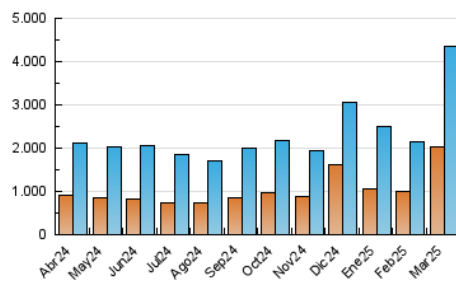

2. Secciones (Nacional)

	PAGINAS	%
HOME	402.257	7.17 %
RESTO	5.211.325	92.83 %

3. Por día del mes (Nacional)

Día	N. únicos	Visitas	Páginas	Día	N. únicos	Visitas	Páginas	Día	N. únicos	Visitas	Páginas
1	55.651	63.183	79.539	11	151.030	185.826	252.306	21	101.614	118.095	154.637
2	45.549	52.871	74.082	12	176.509	203.609	262.778	22	82.512	94.276	123.183
3	47.005	54.850	78.255	13	143.417	173.488	229.032	23	123.052	142.294	183.729
4	67.068	77.873	106.640	14	84.542	107.096	147.883	24	117.225	136.465	165.413
5	89.745	104.050	138.410	15	82.060	97.058	131.337	25	251.565	259.019	306.606
6	77.561	87.981	121.086	16	79.790	92.220	126.868	26	110.675	122.718	161.233
7	55.916	66.514	96.675	17	121.645	163.269	231.384	27	129.640	146.663	184.472
8	52.878	64.295	89.034	18	212.820	270.506	399.497	28	209.413	225.620	261.846
9	72.966	86.785	116.954	19	146.505	176.267	231.978	29	254.194	264.449	312.764
10	70.022	83.052	114.436	20	138.839	157.753	204.233	30	270.166	294.528	341.360
								31	141.485	153.655	185.932

4. Gráficas (Nacional)

4.1 Por día de la semana (promedio)

N. únicos / Visitas (x 100)

Páginas (x 100)

4.2 Por franja horaria (promedio)

Visitas_ (x 1000)

Páginas (x 1000)

4.3 Por meses

N. únicos / Visitas (x 1000)

Páginas (x 1000)

5. Observaciones

Este Medio Electrónico de Comunicación ha sido medido por la herramienta Google Analytics de Google (GA4).

6. Definiciones básicas (Para más información ver Normas Técnicas para el Control de los Medios Electrónicos de Comunicación)

Visita:

Una secuencia ininterrumpida de páginas servidas a un usuario válido. Si dicho usuario no realiza peticiones de páginas en un periodo de tiempo (30 min) la siguiente petición constituirá el inicio de una nueva visita.