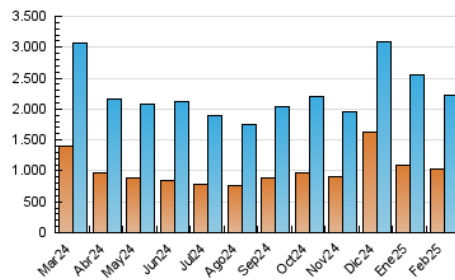

4.3 Por meses

N. únicos / Visitas (x 1000)