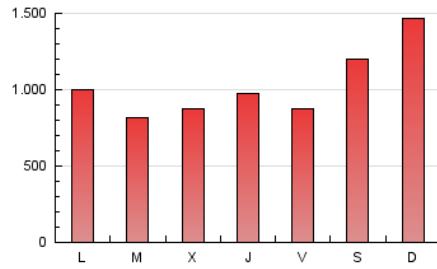

1. Cifras totales y promedios (Nacional)

MES - AÑO	NAVEGADORES UNICOS	VISITAS	PAGINAS
Febrero - 2025	991.265	2.153.930	2.926.989
PROMEDIO DIARIO	66.543	77.075	102.948
PROMEDIO LUNES-VIERNES	57.753	67.367	90.815
PROMEDIO SABADO-DOMINGO	88.518	101.345	133.282
PAGINAS / VISITAS	1,34		
DURACION MEDIA VISITAS	0:01:21		
TIEMPO INTERACCIÓN MEDIO	0:01:02		

2. Secciones (Nacional)

	PAGINAS	%
HOME	318.017	11.03 %
RESTO	2.564.527	88.97 %

3. Por día del mes (Nacional)

Día	N. únicos	Visitas	Páginas	Día	N. únicos	Visitas	Páginas	Día	N. únicos	Visitas	Páginas
1	46.805	53.643	73.355	11	55.523	64.532	84.851	21	59.976	69.381	96.112
2	99.752	138.410	200.112	12	50.018	59.552	80.720	22	64.430	72.885	95.605
3	76.715	101.627	147.966	13	53.118	62.236	84.457	23	68.793	79.022	100.112
4	59.741	69.404	76.458	14	51.289	58.944	80.606	24	59.385	68.840	90.537
5	75.872	83.999	104.435	15	179.423	186.943	229.981	25	42.976	49.595	72.475
6	52.649	60.384	84.811	16	149.423	162.662	200.240	26	43.715	51.209	72.924
7	49.053	58.856	83.969	17	63.272	71.219	94.806	27	63.614	72.919	97.411
8	46.926	55.102	80.292	18	61.082	71.812	94.218	28	59.215	66.456	87.878
9	52.590	62.090	86.555	19	55.876	65.061	90.732				
10	41.428	46.484	67.006	20	80.551	94.835	123.920				

4. Gráficas (Nacional)

4.1 Por día de la semana (promedio)

N. únicos / Visitas (x 100)

Páginas (x 100)

4.2 Por franja horaria (promedio)

Visitas_ (x 1000)

Páginas (x 1000)

4.3 Por meses