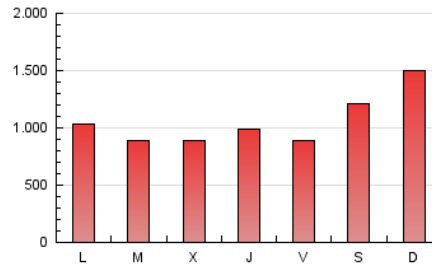

1. Cifras totales y promedios (Nacional e Internacional)

MES - AÑO	NAVEGADORES UNICOS	VISITAS	PAGINAS
Febrero - 2025	1.030.940	2.218.502	2.980.747
PROMEDIO DIARIO	68.147	78.773	105.609
PROMEDIO LUNES-VIERNES	59.184	68.892	93.578
PROMEDIO SABADO-DOMINGO	90.552	103.475	135.686
PAGINAS / VISITAS	1,34		
DURACION MEDIA VISITAS	0:01:20		
TIEMPO INTERACCIÓN MEDIO	0:01:00		

2. Secciones (Nacional e Internacional)

	PAGINAS	%
HOME	321.105	10.86 %
RESTO	2.635.937	89.14 %

3. Por día del mes (Nacional e Internacional)

Día	N. únicos	Visitas	Páginas	Día	N. únicos	Visitas	Páginas	Día	N. únicos	Visitas	Páginas
1	47.276	54.267	73.968	11	56.104	65.247	85.625	21	60.919	70.137	97.429
2	100.835	139.795	201.871	12	51.077	60.766	81.996	22	65.346	73.789	96.490
3	77.681	102.473	149.325	13	54.860	64.800	86.539	23	69.994	80.134	101.344
4	60.455	70.095	98.415	14	53.017	60.761	82.444	24	60.435	69.925	91.819
5	76.499	85.002	105.348	15	182.270	190.566	233.452	25	43.672	50.293	73.312
6	53.119	61.011	85.606	16	158.039	171.034	210.063	26	44.267	51.967	73.659
7	49.722	59.675	84.867	17	71.364	79.045	103.705	27	64.394	74.365	98.379
8	47.450	55.668	81.003	18	63.780	73.739	97.071	28	59.702	67.148	88.694
9	53.209	62.545	87.300	19	58.177	67.590	93.386				
10	41.952	46.878	67.741	20	82.492	96.917	126.191				

4. Gráficas (Nacional e Internacional)

4.1 Por día de la semana (promedio)

N. únicos / Visitas (x 100)

Páginas (x 100)

4.2 Por franja horaria (promedio)

Visitas_ (x 1000)

Páginas (x 1000)

4.3 Por meses