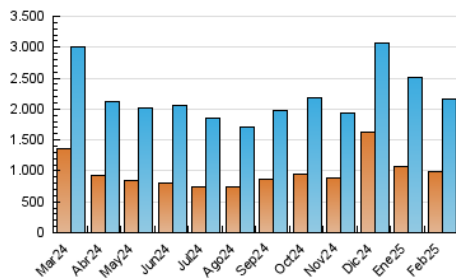

2. Secciones (Nacional)

	PAGINAS	%
HOME	318.017	11.03 %
RESTO	2.564.527	88.97 %

3. Por día del mes (Nacional)

Día	N. únicos	Visitas	Páginas	Día	N. únicos	Visitas	Páginas	Día	N. únicos	Visitas	Páginas
1	46.805	53.643	73.355	11	55.523	64.532	84.851	21	59.976	69.381	96.112
2	99.752	138.410	200.112	12	50.018	59.552	80.720	22	64.430	72.885	95.605
3	76.715	101.627	147.966	13	53.118	62.236	84.457	23	68.793	79.022	100.112
4	59.741	69.404	76.458	14	51.289	58.944	80.606	24	59.385	68.840	90.537
5	75.872	83.999	104.435	15	179.423	186.943	229.981	25	42.976	49.595	72.475
6	52.649	60.384	84.811	16	149.423	162.662	200.240	26	43.715	51.209	72.924
7	49.053	58.856	83.969	17	63.272	71.219	94.806	27	63.614	72.919	97.411
8	46.926	55.102	80.292	18	61.082	71.812	94.218	28	59.215	66.456	87.878
9	52.590	62.090	86.555	19	55.876	65.061	90.732				
10	41.428	46.484	67.006	20	80.551	94.835	123.920				

4. Gráficas (Nacional)

4.1 Por día de la semana (promedio)

N. únicos / Visitas (x 100)

Páginas (x 100)

4.2 Por franja horaria (promedio)

Visitas_ (x 1000)

Páginas (x 1000)

4.3 Por meses

N. únicos / Visitas (x 1000)

Páginas (x 1000)

5. Observaciones

Este Medio Electrónico de Comunicación ha sido medido por la herramienta Google Analytics de Google (GA4).

6. Definiciones básicas (Para más información ver Normas Técnicas para el Control de los Medios Electrónicos de Comunicación)

Visita:

Una secuencia ininterrumpida de páginas servidas a un usuario válido. Si dicho usuario no realiza peticiones de páginas en un periodo de tiempo (30 min) la siguiente petición constituirá el inicio de una nueva visita.