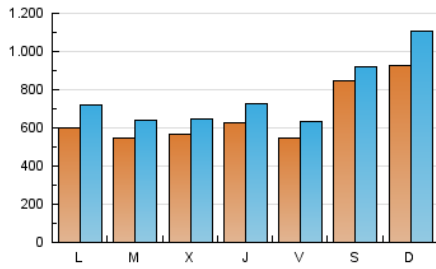

1. Cifras totales y promedios (Nacional)

MES - AÑO	NAVEGADORES UNICOS	VISITAS	PAGINAS
Febrero - 2025	991.265	2.153.930	2.926.989
PROMEDIO DIARIO	66.543	77.075	102.948
PROMEDIO LUNES-VIERNES	57.753	67.367	90.815
PROMEDIO SABADO-DOMINGO	88.518	101.345	133.282
PAGINAS / VISITAS	1,34		
DURACION MEDIA VISITAS	0:01:21		
TIEMPO INTERACCIÓN MEDIO	0:01:02		

2. Secciones (Nacional)

	PAGINAS	%
HOME	318.017	11.03 %
RESTO	2.564.527	88.97 %

3. Por día del mes (Nacional)

Día	N. únicos	Visitas	Páginas	Día	N. únicos	Visitas	Páginas	Día	N. únicos	Visitas	Páginas
1	46.805	53.643	73.355	11	55.523	64.532	84.851	21	59.976	69.381	96.112
2	99.752	138.410	200.112	12	50.018	59.552	80.720	22	64.430	72.885	95.605
3	76.715	101.627	147.966	13	53.118	62.236	84.457	23	68.793	79.022	100.112
4	59.741	69.404	76.458	14	51.289	58.944	80.606	24	59.385	68.840	90.537
5	75.872	83.999	104.435	15	179.423	186.943	229.981	25	42.976	49.595	72.475
6	52.649	60.384	84.811	16	149.423	162.662	200.240	26	43.715	51.209	72.924
7	49.053	58.856	83.969	17	63.272	71.219	94.806	27	63.614	72.919	97.411
8	46.926	55.102	80.292	18	61.082	71.812	94.218	28	59.215	66.456	87.878
9	52.590	62.090	86.555	19	55.876	65.061	90.732				
10	41.428	46.484	67.006	20	80.551	94.835	123.920				

4. Gráficas (Nacional)

4.1 Por día de la semana (promedio)

N. únicos / Visitas (x 100)

Páginas (x 100)

4.2 Por franja horaria (promedio)

Visitas_ (x 1000)

Páginas (x 1000)

4.3 Por meses