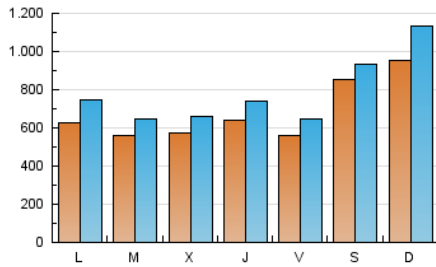

1. Cifras totales y promedios (Nacional e Internacional)

MES - AÑO	NAVEGADORES UNICOS	VISITAS	PAGINAS
Febrero - 2025	1.030.940	2.218.502	2.980.747
PROMEDIO DIARIO	68.147	78.773	105.609
PROMEDIO LUNES-VIERNES	59.184	68.892	93.578
PROMEDIO SABADO-DOMINGO	90.552	103.475	135.686
PAGINAS / VISITAS	1,34		
DURACION MEDIA VISITAS	0:01:20		
TIEMPO INTERACCIÓN MEDIO	0:01:00		

2. Secciones (Nacional e Internacional)

	PAGINAS	%
HOME	321.105	10.86 %
RESTO	2.635.937	89.14 %

3. Por día del mes (Nacional e Internacional)

Día	N. únicos	Visitas	Páginas	Día	N. únicos	Visitas	Páginas	Día	N. únicos	Visitas	Páginas
1	47.276	54.267	73.968	11	56.104	65.247	85.625	21	60.919	70.137	97.429
2	100.835	139.795	201.871	12	51.077	60.766	81.996	22	65.346	73.789	96.490
3	77.681	102.473	149.325	13	54.860	64.800	86.539	23	69.994	80.134	101.344
4	60.455	70.095	98.415	14	53.017	60.761	82.444	24	60.435	69.925	91.819
5	76.499	85.002	105.348	15	182.270	190.566	233.452	25	43.672	50.293	73.312
6	53.119	61.011	85.606	16	158.039	171.034	210.063	26	44.267	51.967	73.659
7	49.722	59.675	84.867	17	71.364	79.045	103.705	27	64.394	74.365	98.379
8	47.450	55.668	81.003	18	63.780	73.739	97.071	28	59.702	67.148	88.694
9	53.209	62.545	87.300	19	58.177	67.590	93.386				
10	41.952	46.878	67.741	20	82.492	96.917	126.191				

4. Gráficas (Nacional e Internacional)

4.1 Por día de la semana (promedio)

N. únicos / Visitas (x 100)

Páginas (x 100)

4.2 Por franja horaria (promedio)

Visitas_ (x 1000)

Páginas (x 1000)

4.3 Por meses