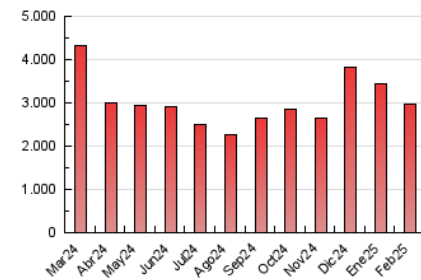

Páginas (x 1000)