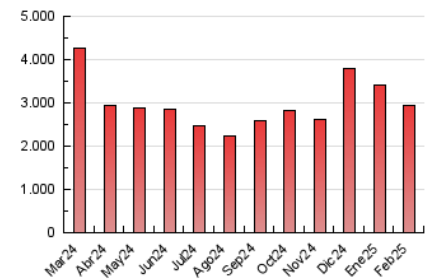

2. Secciones (Nacional)

	PAGINAS	%
HOME	318.017	11.03 %
RESTO	2.564.527	88.97 %

3. Por día del mes (Nacional)

Día	N. únicos	Visitas	Páginas	Día	N. únicos	Visitas	Páginas	Día	N. únicos	Visitas	Páginas
1	46.805	53.643	73.355	11	55.523	64.532	84.851	21	59.976	69.381	96.112
2	99.752	138.410	200.112	12	50.018	59.552	80.720	22	64.430	72.885	95.605
3	76.715	101.627	147.966	13	53.118	62.236	84.457	23	68.793	79.022	100.112
4	59.741	69.404	76.458	14	51.289	58.944	80.606	24	59.385	68.840	90.537
5	75.872	83.999	104.435	15	179.423	186.943	229.981	25	42.976	49.595	72.475
6	52.649	60.384	84.811	16	149.423	162.662	200.240	26	43.715	51.209	72.924
7	49.053	58.856	83.969	17	63.272	71.219	94.806	27	63.614	72.919	97.411
8	46.926	55.102	80.292	18	61.082	71.812	94.218	28	59.215	66.456	87.878
9	52.590	62.090	86.555	19	55.876	65.061	90.732				
10	41.428	46.484	67.006	20	80.551	94.835	123.920				

4. Gráficas (Nacional)

4.1 Por día de la semana (promedio)

N. únicos / Visitas (x 100)

Páginas (x 100)

4.2 Por franja horaria (promedio)

Visitas_ (x 1000)

Páginas (x 1000)

4.3 Por meses

N. únicos / Visitas (x 1000)

Páginas (x 1000)

5. Observaciones

Este Medio Electrónico de Comunicación ha sido medido por la herramienta Google Analytics de Google (GA4).

6. Definiciones básicas (Para más información ver Normas Técnicas para el Control de los Medios Electrónicos de Comunicación)

Visita:

Una secuencia ininterrumpida de páginas servidas a un usuario válido. Si dicho usuario no realiza peticiones de páginas en un periodo de tiempo (30 min) la siguiente petición constituirá el inicio de una nueva visita.