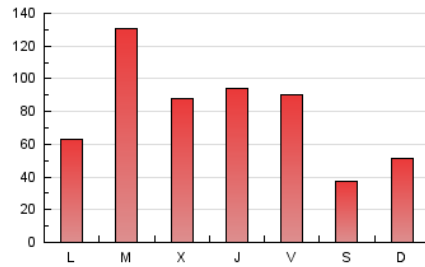

1. Cifras totales y promedios (Nacional e Internacional)

MES - AÑO	NAVEGADORES UNICOS	VISITAS	PAGINAS
Junio - 2026	191.751	225.808	241.429
PROMEDIO DIARIO	7.202	7.464	8.048
PROMEDIO LUNES-VIERNES	8.369	8.672	9.361
PROMEDIO SABADO-DOMINGO	3.991	4.141	4.438
PAGINAS / VISITAS	1,08		
DURACION MEDIA VISITAS	0:00:51		
TIEMPO INTERACCIÓN MEDIO	0:00:27		

2. Secciones (Nacional e Internacional)

	PAGINAS	%
HOME	3.353	1.39 %
RESTO	238.082	98.61 %

3. Por día del mes (Nacional e Internacional)

Día	N. únicos	Visitas	Páginas	Día	N. únicos	Visitas	Páginas	Día	N. únicos	Visitas	Páginas
1	5.428	5.760	6.381	11	6.347	6.621	6.970	21	5.721	5.941	6.316
2	18.561	19.515	21.725	12	4.140	4.293	4.601	22	8.076	8.440	8.968
3	6.459	7.111	7.558	13	4.922	5.154	5.475	23	11.532	11.614	12.499
4	2.475	2.691	2.976	14	6.156	6.229	6.777	24	8.739	8.917	9.683
5	2.780	3.025	3.415	15	7.110	7.361	8.051	25	10.965	10.948	11.907
6	3.234	3.365	3.658	16	3.759	3.850	4.188	26	20.773	21.469	22.406
7	4.978	5.099	5.540	17	4.996	5.327	5.855	27	3.550	3.805	3.896
8	6.002	6.104	6.622	18	13.550	14.396	15.724	28	1.779	1.845	1.981
9	22.953	22.752	24.670	19	5.054	5.309	5.792	29	1.333	1.426	1.579
10	11.183	11.828	12.036	20	1.587	1.691	1.857	30	1.910	2.034	2.329

4. Gráficas (Nacional e Internacional)

4.1 Por día de la semana (promedio)

N. únicos / Visitas (x 100)

Páginas (x 100)

4.2 Por franja horaria (promedio)

Visitas_ (x 1000)

Páginas (x 1000)

4.3 Por meses