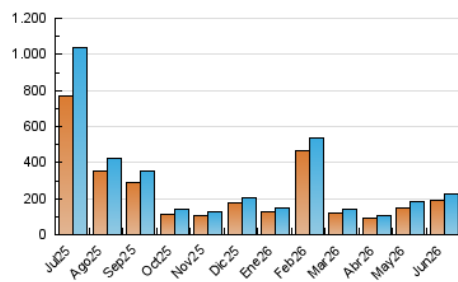

4.3 Por meses

N. únicos / Visitas (x 1000)