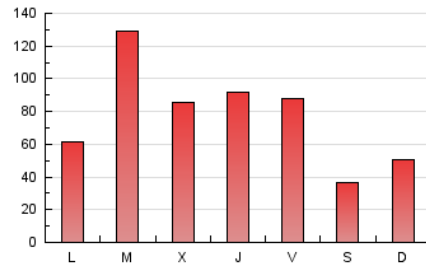

2. Secciones (Nacional)

	PAGINAS	%
HOME	3.238	1.37 %
RESTO	232.841	98.63 %

3. Por día del mes (Nacional)

Día	N. únicos	Visitas	Páginas	Día	N. únicos	Visitas	Páginas	Día	N. únicos	Visitas	Páginas
1	5.322	5.642	6.254	11	6.232	6.452	6.824	21	5.645	5.851	6.217
2	18.243	19.055	21.341	12	4.036	4.202	4.483	22	7.939	8.311	8.815
3	6.256	6.946	7.332	13	4.822	5.040	5.362	23	11.411	11.441	12.316
4	2.355	2.564	2.832	14	6.017	6.066	6.610	24	8.551	8.708	9.485
5	2.667	2.910	3.284	15	6.863	7.083	7.769	25	10.794	10.753	11.706
6	3.155	3.279	3.558	16	3.616	3.678	4.013	26	20.209	20.909	21.818
7	4.870	4.963	5.396	17	4.775	5.084	5.603	27	3.438	3.683	3.762
8	5.894	6.005	6.494	18	13.207	13.954	15.330	28	1.720	1.783	1.915
9	22.865	22.599	24.502	19	4.907	5.131	5.628	29	1.268	1.353	1.512
10	11.065	11.655	11.885	20	1.536	1.630	1.792	30	1.844	1.962	2.241

4. Gráficas (Nacional)

4.1 Por día de la semana (promedio)

N. únicos / Visitas (x 100)

Páginas (x 100)

4.2 Por franja horaria (promedio)

Visitas_ (x 1000)

Páginas (x 1000)

4.3 Por meses