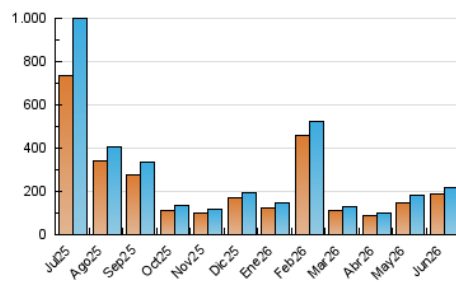

2. Secciones (Nacional)

	PAGINAS	%
HOME	3.238	1.37 %
RESTO	232.841	98.63 %

3. Por día del mes (Nacional)

Día	N. únicos	Visitas	Páginas	Día	N. únicos	Visitas	Páginas	Día	N. únicos	Visitas	Páginas
1	5.322	5.642	6.254	11	6.232	6.452	6.824	21	5.645	5.851	6.217
2	18.243	19.055	21.341	12	4.036	4.202	4.483	22	7.939	8.311	8.815
3	6.256	6.946	7.332	13	4.822	5.040	5.362	23	11.411	11.441	12.316
4	2.355	2.564	2.832	14	6.017	6.066	6.610	24	8.551	8.708	9.485
5	2.667	2.910	3.284	15	6.863	7.083	7.769	25	10.794	10.753	11.706
6	3.155	3.279	3.558	16	3.616	3.678	4.013	26	20.209	20.909	21.818
7	4.870	4.963	5.396	17	4.775	5.084	5.603	27	3.438	3.683	3.762
8	5.894	6.005	6.494	18	13.207	13.954	15.330	28	1.720	1.783	1.915
9	22.865	22.599	24.502	19	4.907	5.131	5.628	29	1.268	1.353	1.512
10	11.065	11.655	11.885	20	1.536	1.630	1.792	30	1.844	1.962	2.241

4. Gráficas (Nacional)

4.1 Por día de la semana (promedio)

N. únicos / Visitas (x 100)

Páginas (x 100)

4.2 Por franja horaria (promedio)

Visitas_ (x 1000)

Páginas (x 1000)

4.3 Por meses

N. únicos / Visitas (x 1000)

Páginas (x 1000)

5. Observaciones

Este Medio Electrónico de Comunicación ha sido medido por la herramienta Google Analytics de Google (GA4).

6. Definiciones básicas (Para más información ver Normas Técnicas para el Control de los Medios Electrónicos de Comunicación)

Visita:

Una secuencia ininterrumpida de páginas servidas a un usuario válido. Si dicho usuario no realiza peticiones de páginas en un periodo de tiempo (30 min) la siguiente petición constituirá el inicio de una nueva visita.