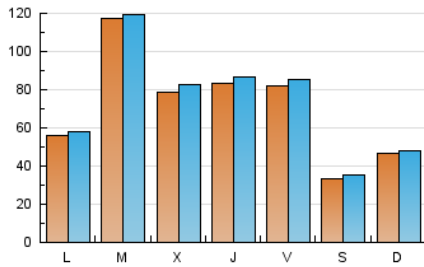

1. Cifras totales y promedios (Nacional e Internacional)

MES - AÑO	NAVEGADORES UNICOS	VISITAS	PAGINAS
Junio - 2026	191.751	225.808	241.429
PROMEDIO DIARIO	7.202	7.464	8.048
PROMEDIO LUNES-VIERNES	8.369	8.672	9.361
PROMEDIO SABADO-DOMINGO	3.991	4.141	4.438
PAGINAS / VISITAS	1,08		
DURACION MEDIA VISITAS	0:00:51		
TIEMPO INTERACCIÓN MEDIO	0:00:27		

2. Secciones (Nacional e Internacional)

	PAGINAS	%
HOME	3.353	1.39 %
RESTO	238.082	98.61 %

3. Por día del mes (Nacional e Internacional)

Día	N. únicos	Visitas	Páginas	Día	N. únicos	Visitas	Páginas	Día	N. únicos	Visitas	Páginas
1	5.428	5.760	6.381	11	6.347	6.621	6.970	21	5.721	5.941	6.316
2	18.561	19.515	21.725	12	4.140	4.293	4.601	22	8.076	8.440	8.968
3	6.459	7.111	7.558	13	4.922	5.154	5.475	23	11.532	11.614	12.499
4	2.475	2.691	2.976	14	6.156	6.229	6.777	24	8.739	8.917	9.683
5	2.780	3.025	3.415	15	7.110	7.361	8.051	25	10.965	10.948	11.907
6	3.234	3.365	3.658	16	3.759	3.850	4.188	26	20.773	21.469	22.406
7	4.978	5.099	5.540	17	4.996	5.327	5.855	27	3.550	3.805	3.896
8	6.002	6.104	6.622	18	13.550	14.396	15.724	28	1.779	1.845	1.981
9	22.953	22.752	24.670	19	5.054	5.309	5.792	29	1.333	1.426	1.579
10	11.183	11.828	12.036	20	1.587	1.691	1.857	30	1.910	2.034	2.329

4. Gráficas (Nacional e Internacional)

4.1 Por día de la semana (promedio)

N. únicos / Visitas (x 100)

Páginas (x 100)

4.2 Por franja horaria (promedio)

Visitas_ (x 1000)

Páginas (x 1000)

4.3 Por meses