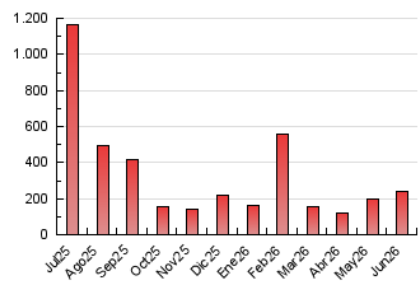

Páginas (x 1000)