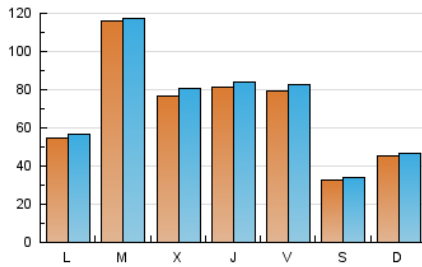

2. Secciones (Nacional)

	PAGINAS	%
HOME	3.238	1.37 %
RESTO	232.841	98.63 %

3. Por día del mes (Nacional)

Día	N. únicos	Visitas	Páginas	Día	N. únicos	Visitas	Páginas	Día	N. únicos	Visitas	Páginas
1	5.322	5.642	6.254	11	6.232	6.452	6.824	21	5.645	5.851	6.217
2	18.243	19.055	21.341	12	4.036	4.202	4.483	22	7.939	8.311	8.815
3	6.256	6.946	7.332	13	4.822	5.040	5.362	23	11.411	11.441	12.316
4	2.355	2.564	2.832	14	6.017	6.066	6.610	24	8.551	8.708	9.485
5	2.667	2.910	3.284	15	6.863	7.083	7.769	25	10.794	10.753	11.706
6	3.155	3.279	3.558	16	3.616	3.678	4.013	26	20.209	20.909	21.818
7	4.870	4.963	5.396	17	4.775	5.084	5.603	27	3.438	3.683	3.762
8	5.894	6.005	6.494	18	13.207	13.954	15.330	28	1.720	1.783	1.915
9	22.865	22.599	24.502	19	4.907	5.131	5.628	29	1.268	1.353	1.512
10	11.065	11.655	11.885	20	1.536	1.630	1.792	30	1.844	1.962	2.241

4. Gráficas (Nacional)

4.1 Por día de la semana (promedio)

N. únicos / Visitas (x 100)

Páginas (x 100)

4.2 Por franja horaria (promedio)

Visitas_ (x 1000)

Páginas (x 1000)

4.3 Por meses