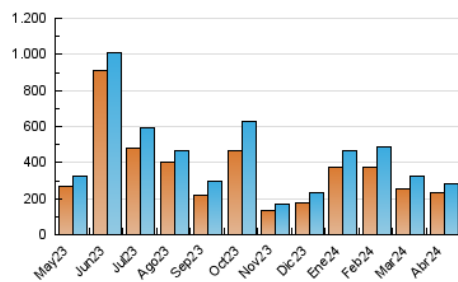

4.3 Por meses

N. únicos / Visitas (x 1000)