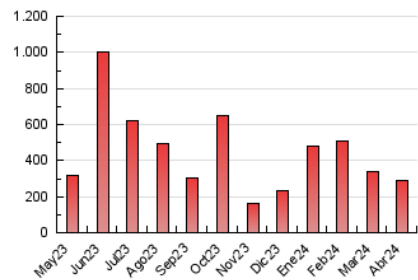

2. Secciones (Nacional)

	PAGINAS	%
HOME	5.274	1.81 %
RESTO	285.933	98.19 %

3. Por día del mes (Nacional)

Día	N. únicos	Visitas	Páginas	Día	N. únicos	Visitas	Páginas	Día	N. únicos	Visitas	Páginas
1	2.136	2.279	2.549	11	25.468	25.978	29.256	21	13.040	13.025	14.094
2	1.409	1.529	1.700	12	8.440	8.700	9.836	22	2.471	2.600	2.864
3	9.461	9.758	10.831	13	4.349	4.495	5.009	23	2.246	2.368	2.618
4	11.965	12.752	13.878	14	2.117	2.214	2.503	24	3.091	3.410	3.983
5	6.894	7.132	7.822	15	2.066	2.248	2.597	25	3.955	4.172	4.589
6	18.496	18.473	19.738	16	8.378	9.038	10.265	26	2.221	2.379	2.645
7	3.891	4.093	4.452	17	6.397	6.738	7.502	27	1.348	1.427	1.632
8	6.074	6.557	7.341	18	7.235	7.623	8.328	28	11.496	12.203	12.922
9	10.827	10.966	12.095	19	4.845	5.020	5.613	29	27.940	28.132	30.906
10	14.331	15.032	16.443	20	16.873	17.825	18.280	30	16.976	17.832	18.916

4. Gráficas (Nacional)

4.1 Por día de la semana (promedio)

N. únicos / Visitas (x 100)

Páginas (x 100)

4.2 Por franja horaria (promedio)

Visitas_ (x 1000)

Páginas (x 1000)

4.3 Por meses

N. únicos / Visitas (x 1000)

Páginas (x 1000)

5. Observaciones

Este Medio Electrónico de Comunicación ha sido medido por la herramienta Google Analytics de Google (GA4)

6. Definiciones básicas (Para más información ver Normas Técnicas para el Control de los Medios Electrónicos de Comunicación)

Visita:

Una secuencia ininterrumpida de páginas servidas a un usuario válido. Si dicho usuario no realiza peticiones de páginas en un periodo de tiempo (30 min) la siguiente petición constituirá el inicio de una nueva visita.