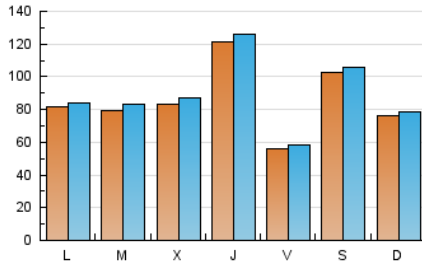

Región de Murcia

1. Cifras totales y promedios (Nacional)

MES - AÑO	NAVEGADORES UNICOS	VISITAS	PAGINAS
Abril - 2024	215.754	265.998	291.207
PROMEDIO DIARIO	8.548	8.867	9.707
PROMEDIO LUNES-VIERNES	8.401	8.738	9.663
PROMEDIO SABADO-DOMINGO	8.951	9.219	9.829
PAGINAS / VISITAS	1,09		
DURACION MEDIA VISITAS	0:01:25		
TIEMPO INTERACCIÓN MEDIO	0:00:50		

2. Secciones (Nacional)

	PAGINAS	%
HOME	5.274	1.81 %
RESTO	285.933	98.19 %

3. Por día del mes (Nacional)

Día	N. únicos	Visitas	Páginas	Día	N. únicos	Visitas	Páginas	Día	N. únicos	Visitas	Páginas
1	2.136	2.279	2.549	11	25.468	25.978	29.256	21	13.040	13.025	14.094
2	1.409	1.529	1.700	12	8.440	8.700	9.836	22	2.471	2.600	2.864
3	9.461	9.758	10.831	13	4.349	4.495	5.009	23	2.246	2.368	2.618
4	11.965	12.752	13.878	14	2.117	2.214	2.503	24	3.091	3.410	3.983
5	6.894	7.132	7.822	15	2.066	2.248	2.597	25	3.955	4.172	4.589
6	18.496	18.473	19.738	16	8.378	9.038	10.265	26	2.221	2.379	2.645
7	3.891	4.093	4.452	17	6.397	6.738	7.502	27	1.348	1.427	1.632
8	6.074	6.557	7.341	18	7.235	7.623	8.328	28	11.496	12.203	12.922
9	10.827	10.966	12.095	19	4.845	5.020	5.613	29	27.940	28.132	30.906
10	14.331	15.032	16.443	20	16.873	17.825	18.280	30	16.976	17.832	18.916

4. Gráficas (Nacional)

4.1 Por día de la semana (promedio)

N. únicos / Visitas (x 100)

Páginas (x 100)

4.2 Por franja horaria (promedio)

Visitas_ (x 1000)

Páginas (x 1000)

4.3 Por meses