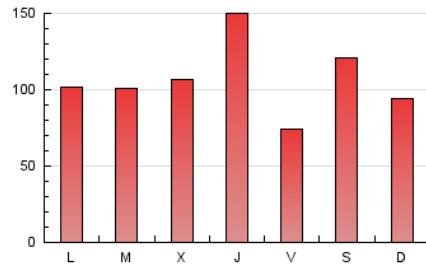

2. Secciones (Nacional e Internacional)

	PAGINAS	%
HOME	9.129	2.86 %
RESTO	309.980	97.14 %

3. Por día del mes (Nacional e Internacional)

Día	N. únicos	Visitas	Páginas	Día	N. únicos	Visitas	Páginas	Día	N. únicos	Visitas	Páginas
1	2.531	2.687	3.073	11	25.981	26.445	30.156	21	13.394	13.589	14.974
2	1.788	1.933	2.234	12	9.028	9.300	10.925	22	2.847	3.091	3.669
3	9.846	10.122	11.352	13	5.079	5.323	6.317	23	2.613	2.936	3.513
4	12.526	13.267	14.592	14	2.502	2.761	3.494	24	3.524	4.056	4.955
5	7.340	7.576	8.440	15	2.501	2.873	3.604	25	4.373	4.710	5.554
6	18.852	18.799	20.181	16	8.916	9.815	11.374	26	2.576	2.873	3.528
7	4.241	4.402	4.941	17	6.947	7.547	8.639	27	1.658	1.878	2.441
8	6.786	7.281	8.263	18	7.915	8.447	9.567	28	12.191	13.061	14.147
9	11.349	11.662	13.159	19	5.374	5.721	6.671	29	28.809	29.072	32.349
10	14.840	15.559	17.574	20	17.345	18.609	19.265	30	17.753	18.852	20.158

4. Gráficas (Nacional e Internacional)

4.1 Por día de la semana (promedio)

N. únicos / Visitas (x 100)

Páginas (x 100)

4.2 Por franja horaria (promedio)

Visitas_ (x 1000)

Páginas (x 1000)

4.3 Por meses