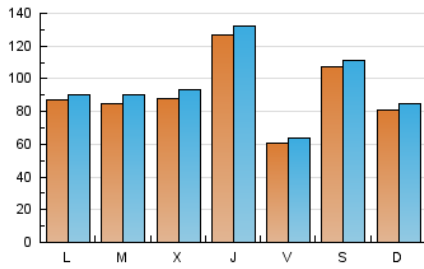

Región de Murcia

1. Cifras totales y promedios (Nacional e Internacional)

MES - AÑO	NAVEGADORES UNICOS	VISITAS	PAGINAS
Abril - 2024	230.503	284.247	319.109
PROMEDIO DIARIO	9.048	9.475	10.637
PROMEDIO LUNES-VIERNES	8.917	9.356	10.607
PROMEDIO SABADO-DOMINGO	9.408	9.803	10.720
PAGINAS / VISITAS	1,12		
DURACION MEDIA VISITAS	0:01:43		
TIEMPO INTERACCIÓN MEDIO	0:00:50		

2. Secciones (Nacional e Internacional)

	PAGINAS	%
HOME	9.129	2.86 %
RESTO	309.980	97.14 %

3. Por día del mes (Nacional e Internacional)

Día	N. únicos	Visitas	Páginas	Día	N. únicos	Visitas	Páginas	Día	N. únicos	Visitas	Páginas
1	2.531	2.687	3.073	11	25.981	26.445	30.156	21	13.394	13.589	14.974
2	1.788	1.933	2.234	12	9.028	9.300	10.925	22	2.847	3.091	3.669
3	9.846	10.122	11.352	13	5.079	5.323	6.317	23	2.613	2.936	3.513
4	12.526	13.267	14.592	14	2.502	2.761	3.494	24	3.524	4.056	4.955
5	7.340	7.576	8.440	15	2.501	2.873	3.604	25	4.373	4.710	5.554
6	18.852	18.799	20.181	16	8.916	9.815	11.374	26	2.576	2.873	3.528
7	4.241	4.402	4.941	17	6.947	7.547	8.639	27	1.658	1.878	2.441
8	6.786	7.281	8.263	18	7.915	8.447	9.567	28	12.191	13.061	14.147
9	11.349	11.662	13.159	19	5.374	5.721	6.671	29	28.809	29.072	32.349
10	14.840	15.559	17.574	20	17.345	18.609	19.265	30	17.753	18.852	20.158

4. Gráficas (Nacional e Internacional)

4.1 Por día de la semana (promedio)

N. únicos / Visitas (x 100)

Páginas (x 100)

4.2 Por franja horaria (promedio)

Visitas_ (x 1000)

Páginas (x 1000)

4.3 Por meses