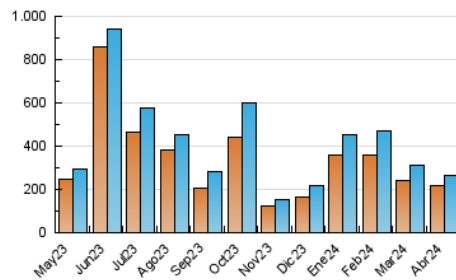

2. Secciones (Nacional)

	PAGINAS	%
HOME	5.274	1.81 %
RESTO	285.933	98.19 %

3. Por día del mes (Nacional)

Día	N. únicos	Visitas	Páginas	Día	N. únicos	Visitas	Páginas	Día	N. únicos	Visitas	Páginas
1	2.136	2.279	2.549	11	25.468	25.978	29.256	21	13.040	13.025	14.094
2	1.409	1.529	1.700	12	8.440	8.700	9.836	22	2.471	2.600	2.864
3	9.461	9.758	10.831	13	4.349	4.495	5.009	23	2.246	2.368	2.618
4	11.965	12.752	13.878	14	2.117	2.214	2.503	24	3.091	3.410	3.983
5	6.894	7.132	7.822	15	2.066	2.248	2.597	25	3.955	4.172	4.589
6	18.496	18.473	19.738	16	8.378	9.038	10.265	26	2.221	2.379	2.645
7	3.891	4.093	4.452	17	6.397	6.738	7.502	27	1.348	1.427	1.632
8	6.074	6.557	7.341	18	7.235	7.623	8.328	28	11.496	12.203	12.922
9	10.827	10.966	12.095	19	4.845	5.020	5.613	29	27.940	28.132	30.906
10	14.331	15.032	16.443	20	16.873	17.825	18.280	30	16.976	17.832	18.916

4. Gráficas (Nacional)

4.1 Por día de la semana (promedio)

N. únicos / Visitas (x 100)

Páginas (x 100)

4.2 Por franja horaria (promedio)

Visitas_ (x 1000)

Páginas (x 1000)

4.3 Por meses

N. únicos / Visitas (x 1000)

Páginas (x 1000)

5. Observaciones

Este Medio Electrónico de Comunicación ha sido medido por la herramienta Google Analytics de Google (GA4)

6. Definiciones básicas (Para más información ver Normas Técnicas para el Control de los Medios Electrónicos de Comunicación)

Visita:

Una secuencia ininterrumpida de páginas servidas a un usuario válido. Si dicho usuario no realiza peticiones de páginas en un periodo de tiempo (30 min) la siguiente petición constituirá el inicio de una nueva visita.