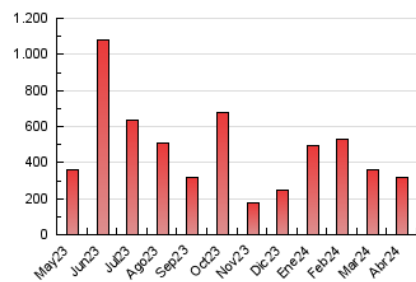

Páginas (x 1000)