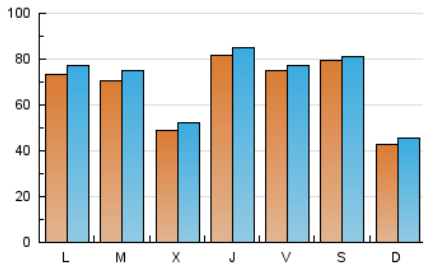

1. Cifras totales y promedios (Nacional e Internacional)

MES - AÑO	NAVEGADORES UNICOS	VISITAS	PAGINAS
Febrero - 2025	157.334	195.008	215.683
PROMEDIO DIARIO	6.737	7.050	7.703
PROMEDIO LUNES-VIERNES	6.982	7.341	8.076
PROMEDIO SABADO-DOMINGO	6.123	6.322	6.771
PAGINAS / VISITAS	1,09		
DURACION MEDIA VISITAS	0:01:23		
TIEMPO INTERACCIÓN MEDIO	0:00:52		

2. Secciones (Nacional e Internacional)

	PAGINAS	%
HOME	3.920	1.82 %
RESTO	211.763	98.18 %

3. Por día del mes (Nacional e Internacional)

Día	N. únicos	Visitas	Páginas	Día	N. únicos	Visitas	Páginas	Día	N. únicos	Visitas	Páginas
1	11.810	11.946	12.432	11	6.354	6.811	7.570	21	11.743	12.015	13.256
2	1.492	1.590	1.776	12	10.070	10.497	11.641	22	3.745	3.974	4.312
3	1.250	1.366	1.510	13	3.656	4.000	4.397	23	1.691	1.835	2.033
4	1.750	1.927	2.279	14	11.517	11.917	13.263	24	4.419	4.816	5.106
5	1.520	1.673	1.969	15	14.473	14.582	15.871	25	4.032	4.251	4.767
6	2.180	2.403	2.754	16	3.390	3.585	3.865	26	2.720	2.889	3.394
7	2.499	2.712	3.091	17	2.838	3.053	3.337	27	6.819	7.025	8.003
8	1.811	1.928	2.169	18	16.034	16.965	18.117	28	4.141	4.332	4.951
9	10.570	11.133	11.711	19	5.349	5.918	6.254				
10	20.814	21.764	23.675	20	19.942	20.495	22.180				

4. Gráficas (Nacional e Internacional)

4.1 Por día de la semana (promedio)

N. únicos / Visitas (x 100)

Páginas (x 100)

4.2 Por franja horaria (promedio)

Visitas_ (x 1000)

Páginas (x 1000)

4.3 Por meses