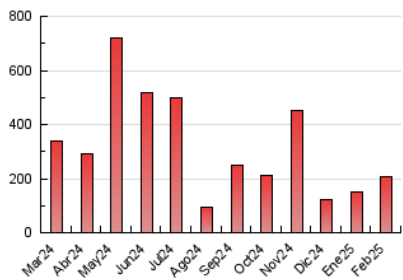

2. Secciones (Nacional)

	PAGINAS	%
HOME	3.625	1.75 %
RESTO	203.564	98.25 %

3. Por día del mes (Nacional)

Día	N. únicos	Visitas	Páginas	Día	N. únicos	Visitas	Páginas	Día	N. únicos	Visitas	Páginas
1	11.551	11.772	12.179	11	6.126	6.499	7.284	21	11.277	11.655	12.750
2	1.371	1.465	1.621	12	9.819	10.236	11.294	22	3.549	3.772	4.090
3	1.107	1.215	1.336	13	3.456	3.780	4.137	23	1.536	1.667	1.854
4	1.604	1.776	2.105	14	11.335	11.700	12.999	24	4.159	4.534	4.814
5	1.339	1.480	1.755	15	14.274	14.350	15.603	25	3.775	4.003	4.474
6	2.011	2.215	2.540	16	3.198	3.372	3.645	26	2.534	2.733	3.168
7	2.296	2.495	2.825	17	2.535	2.691	3.004	27	6.598	6.741	7.728
8	1.680	1.790	2.021	18	15.379	16.153	17.307	28	3.958	4.145	4.726
9	10.365	10.921	11.458	19	4.968	5.511	5.798				
10	20.181	21.072	23.062	20	19.444	19.975	21.612				

4. Gráficas (Nacional)

4.1 Por día de la semana (promedio)

N. únicos / Visitas (x 100)

Páginas (x 100)

4.2 Por franja horaria (promedio)

Visitas_ (x 1000)

Páginas (x 1000)

4.3 Por meses

N. únicos / Visitas (x 1000)

Páginas (x 1000)

5. Observaciones

Este Medio Electrónico de Comunicación ha sido medido por la herramienta Google Analytics de Google (GA4).

6. Definiciones básicas (Para más información ver Normas Técnicas para el Control de los Medios Electrónicos de Comunicación)

Visita:

Una secuencia ininterrumpida de páginas servidas a un usuario válido. Si dicho usuario no realiza peticiones de páginas en un periodo de tiempo (30 min) la siguiente petición constituirá el inicio de una nueva visita.