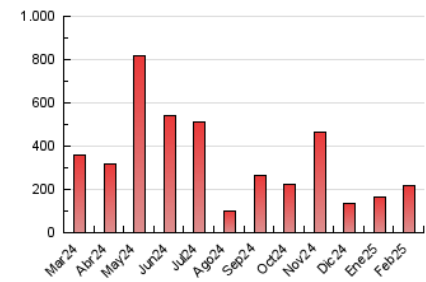

Páginas (x 1000)