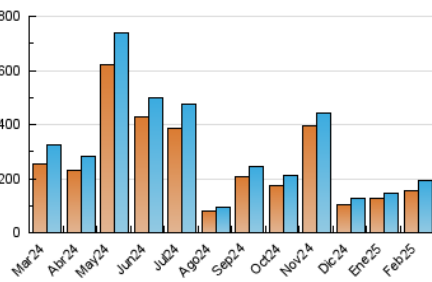

4.3 Por meses

N. únicos / Visitas (x 1000)