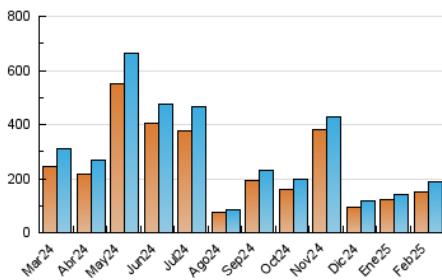

2. Secciones (Nacional)

	PAGINAS	%
HOME	3.625	1.75 %
RESTO	203.564	98.25 %

3. Por día del mes (Nacional)

Día	N. únicos	Visitas	Páginas	Día	N. únicos	Visitas	Páginas	Día	N. únicos	Visitas	Páginas
1	11.551	11.772	12.179	11	6.126	6.499	7.284	21	11.277	11.655	12.750
2	1.371	1.465	1.621	12	9.819	10.236	11.294	22	3.549	3.772	4.090
3	1.107	1.215	1.336	13	3.456	3.780	4.137	23	1.536	1.667	1.854
4	1.604	1.776	2.105	14	11.335	11.700	12.999	24	4.159	4.534	4.814
5	1.339	1.480	1.755	15	14.274	14.350	15.603	25	3.775	4.003	4.474
6	2.011	2.215	2.540	16	3.198	3.372	3.645	26	2.534	2.733	3.168
7	2.296	2.495	2.825	17	2.535	2.691	3.004	27	6.598	6.741	7.728
8	1.680	1.790	2.021	18	15.379	16.153	17.307	28	3.958	4.145	4.726
9	10.365	10.921	11.458	19	4.968	5.511	5.798				
10	20.181	21.072	23.062	20	19.444	19.975	21.612				

4. Gráficas (Nacional)

4.1 Por día de la semana (promedio)

N. únicos / Visitas (x 100)

Páginas (x 100)

4.2 Por franja horaria (promedio)

Visitas_ (x 1000)

Páginas (x 1000)

4.3 Por meses

N. únicos / Visitas (x 1000)

Páginas (x 1000)

5. Observaciones

Este Medio Electrónico de Comunicación ha sido medido por la herramienta Google Analytics de Google (GA4).

6. Definiciones básicas (Para más información ver Normas Técnicas para el Control de los Medios Electrónicos de Comunicación)

Visita:

Una secuencia ininterrumpida de páginas servidas a un usuario válido. Si dicho usuario no realiza peticiones de páginas en un periodo de tiempo (30 min) la siguiente petición constituirá el inicio de una nueva visita.