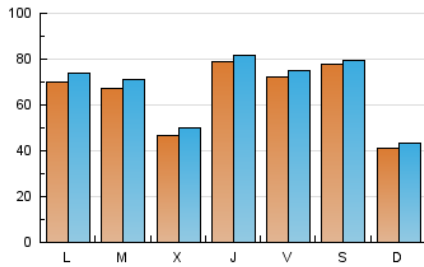

1. Cifras totales y promedios (Nacional)

MES - AÑO	NAVEGADORES UNICOS	VISITAS	PAGINAS
Febrero - 2025	151.413	187.398	207.189
PROMEDIO DIARIO	6.479	6.776	7.400
PROMEDIO LUNES-VIERNES	6.695	7.030	7.736
PROMEDIO SABADO-DOMINGO	5.941	6.139	6.559
PAGINAS / VISITAS	1,09		
DURACION MEDIA VISITAS	0:01:22		
TIEMPO INTERACCIÓN MEDIO	0:00:53		

2. Secciones (Nacional)

	PAGINAS	%
HOME	3.625	1.75 %
RESTO	203.564	98.25 %

3. Por día del mes (Nacional)

Día	N. únicos	Visitas	Páginas	Día	N. únicos	Visitas	Páginas	Día	N. únicos	Visitas	Páginas
1	11.551	11.772	12.179	11	6.126	6.499	7.284	21	11.277	11.655	12.750
2	1.371	1.465	1.621	12	9.819	10.236	11.294	22	3.549	3.772	4.090
3	1.107	1.215	1.336	13	3.456	3.780	4.137	23	1.536	1.667	1.854
4	1.604	1.776	2.105	14	11.335	11.700	12.999	24	4.159	4.534	4.814
5	1.339	1.480	1.755	15	14.274	14.350	15.603	25	3.775	4.003	4.474
6	2.011	2.215	2.540	16	3.198	3.372	3.645	26	2.534	2.733	3.168
7	2.296	2.495	2.825	17	2.535	2.691	3.004	27	6.598	6.741	7.728
8	1.680	1.790	2.021	18	15.379	16.153	17.307	28	3.958	4.145	4.726
9	10.365	10.921	11.458	19	4.968	5.511	5.798				
10	20.181	21.072	23.062	20	19.444	19.975	21.612				

4. Gráficas (Nacional)

4.1 Por día de la semana (promedio)

N. únicos / Visitas (x 100)

Páginas (x 100)

4.2 Por franja horaria (promedio)

Visitas_ (x 1000)

Páginas (x 1000)

4.3 Por meses