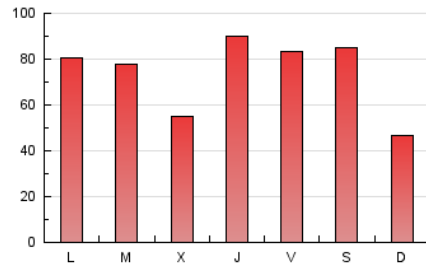

1. Cifras totales y promedios (Nacional)

MES - AÑO	NAVEGADORES UNICOS	VISITAS	PAGINAS
Febrero - 2025	151.413	187.398	207.189
PROMEDIO DIARIO	6.479	6.776	7.400
PROMEDIO LUNES-VIERNES	6.695	7.030	7.736
PROMEDIO SABADO-DOMINGO	5.941	6.139	6.559
PAGINAS / VISITAS	1,09		
DURACION MEDIA VISITAS	0:01:22		
TIEMPO INTERACCIÓN MEDIO	0:00:53		

2. Secciones (Nacional)

	PAGINAS	%
HOME	3.625	1.75 %
RESTO	203.564	98.25 %

3. Por día del mes (Nacional)

Día	N. únicos	Visitas	Páginas	Día	N. únicos	Visitas	Páginas	Día	N. únicos	Visitas	Páginas
1	11.551	11.772	12.179	11	6.126	6.499	7.284	21	11.277	11.655	12.750
2	1.371	1.465	1.621	12	9.819	10.236	11.294	22	3.549	3.772	4.090
3	1.107	1.215	1.336	13	3.456	3.780	4.137	23	1.536	1.667	1.854
4	1.604	1.776	2.105	14	11.335	11.700	12.999	24	4.159	4.534	4.814
5	1.339	1.480	1.755	15	14.274	14.350	15.603	25	3.775	4.003	4.474
6	2.011	2.215	2.540	16	3.198	3.372	3.645	26	2.534	2.733	3.168
7	2.296	2.495	2.825	17	2.535	2.691	3.004	27	6.598	6.741	7.728
8	1.680	1.790	2.021	18	15.379	16.153	17.307	28	3.958	4.145	4.726
9	10.365	10.921	11.458	19	4.968	5.511	5.798				
10	20.181	21.072	23.062	20	19.444	19.975	21.612				

4. Gráficas (Nacional)

4.1 Por día de la semana (promedio)

N. únicos / Visitas (x 100)

Páginas (x 100)

4.2 Por franja horaria (promedio)

Visitas_ (x 1000)

Páginas (x 1000)

4.3 Por meses