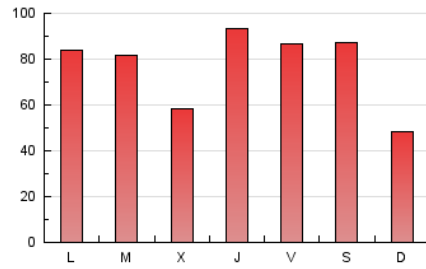

1. Cifras totales y promedios (Nacional e Internacional)

MES - AÑO	NAVEGADORES UNICOS	VISITAS	PAGINAS
Febrero - 2025	157.334	195.008	215.683
PROMEDIO DIARIO	6.737	7.050	7.703
PROMEDIO LUNES-VIERNES	6.982	7.341	8.076
PROMEDIO SABADO-DOMINGO	6.123	6.322	6.771
PAGINAS / VISITAS	1,09		
DURACION MEDIA VISITAS	0:01:23		
TIEMPO INTERACCIÓN MEDIO	0:00:52		

2. Secciones (Nacional e Internacional)

	PAGINAS	%
HOME	3.920	1.82 %
RESTO	211.763	98.18 %

3. Por día del mes (Nacional e Internacional)

Día	N. únicos	Visitas	Páginas	Día	N. únicos	Visitas	Páginas	Día	N. únicos	Visitas	Páginas
1	11.810	11.946	12.432	11	6.354	6.811	7.570	21	11.743	12.015	13.256
2	1.492	1.590	1.776	12	10.070	10.497	11.641	22	3.745	3.974	4.312
3	1.250	1.366	1.510	13	3.656	4.000	4.397	23	1.691	1.835	2.033
4	1.750	1.927	2.279	14	11.517	11.917	13.263	24	4.419	4.816	5.106
5	1.520	1.673	1.969	15	14.473	14.582	15.871	25	4.032	4.251	4.767
6	2.180	2.403	2.754	16	3.390	3.585	3.865	26	2.720	2.889	3.394
7	2.499	2.712	3.091	17	2.838	3.053	3.337	27	6.819	7.025	8.003
8	1.811	1.928	2.169	18	16.034	16.965	18.117	28	4.141	4.332	4.951
9	10.570	11.133	11.711	19	5.349	5.918	6.254				
10	20.814	21.764	23.675	20	19.942	20.495	22.180				

4. Gráficas (Nacional e Internacional)

4.1 Por día de la semana (promedio)

N. únicos / Visitas (x 100)

Páginas (x 100)

4.2 Por franja horaria (promedio)

Visitas_ (x 1000)

Páginas (x 1000)

4.3 Por meses