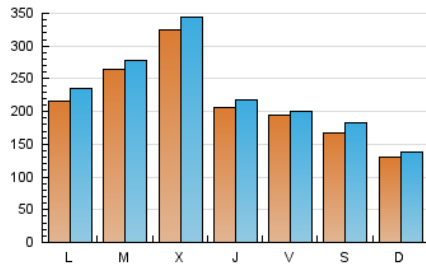

4. Gráficas (Nacional e Internacional)

4.1 Por día de la semana (promedio)

N. únicos / Visitas (x 100)