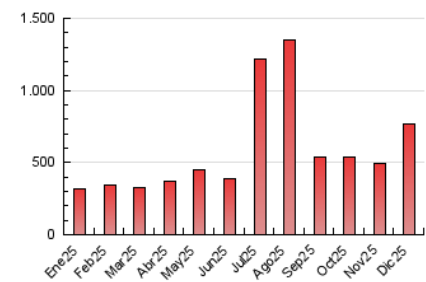

##### 4.1 Por día de la semana (promedio)

N. únicos / Visitas (x 100)

Páginas (x 100)

##### 4.2 Por franja horaria (promedio)

Visitas\_ (x 1000)

Páginas (x 1000)

##### 4.3 Por meses

N. únicos / Visitas (x 1000)

Páginas (x 1000)