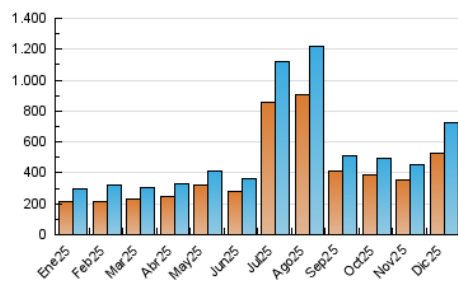

##### 4.1 Por día de la semana (promedio)

N. únicos / Visitas (x 100)

Páginas (x 100)

##### 4.2 Por franja horaria (promedio)

Visitas\_ (x 1000)

Páginas (x 1000)

##### 4.3 Por meses

N. únicos / Visitas (x 1000)

Páginas (x 1000)

## 5. Observaciones

Este Medio Electrónico de Comunicación ha sido medido por la herramienta Google Analytics de Google (GA4).