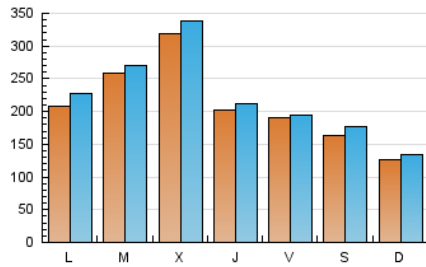

4. Gráficas (Nacional)

4.1 Por día de la semana (promedio)

N. únicos / Visitas (x 100)