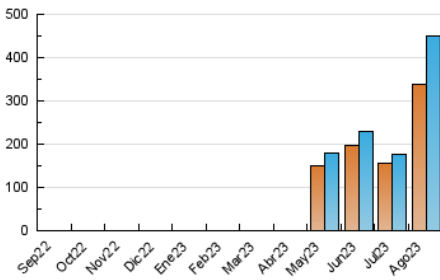

4.2 Por franja horaria (promedio)

Visitas_ (x 1000)

Páginas (x 1000)

4.3 Por meses

N. únicos / Visitas (x 1000)