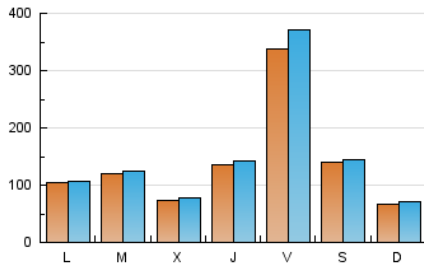

4. Gráficas (Nacional)

4.1 Por día de la semana (promedio)

N. únicos / Visitas (x 100)