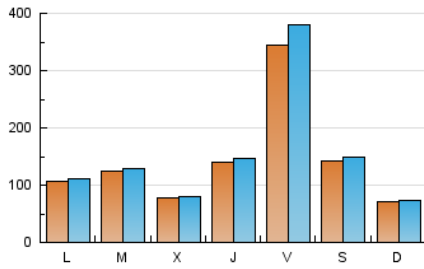

4. Gráficas (Nacional e Internacional)

4.1 Por día de la semana (promedio)

N. únicos / Visitas (x 100)