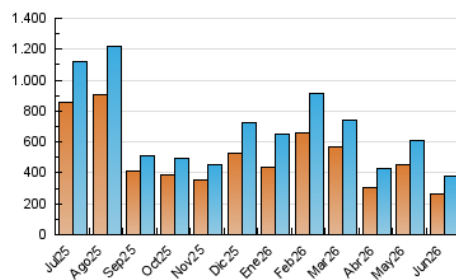

##### 4.1 Por día de la semana (promedio)

N. únicos / Visitas (x 100)

Páginas (x 100)

##### 4.2 Por franja horaria (promedio)

Visitas\_ (x 1000)

Páginas (x 1000)

##### 4.3 Por meses

N. únicos / Visitas (x 1000)

Páginas (x 1000)

## 5. Observaciones

Este Medio Electrónico de Comunicación ha sido medido por la herramienta Google Analytics de Google (GA4).