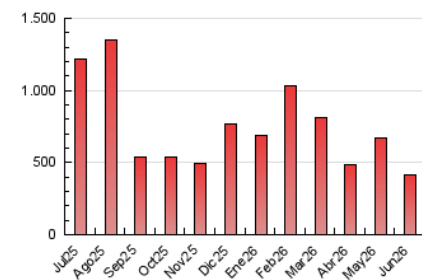

##### 4.1 Por día de la semana (promedio)

N. únicos / Visitas (x 100)

Páginas (x 100)

##### 4.2 Por franja horaria (promedio)

Visitas\_ (x 1000)

Páginas (x 1000)

##### 4.3 Por meses

N. únicos / Visitas (x 1000)

Páginas (x 1000)