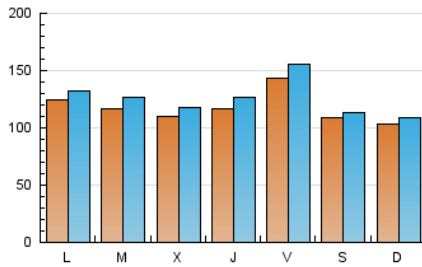

4. Gráficas (Nacional)

4.1 Por día de la semana (promedio)

N. únicos / Visitas (x 100)