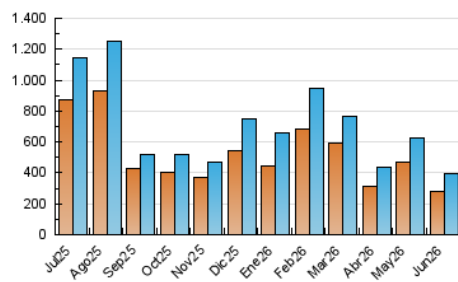

#### 4. Gráficas (Nacional e Internacional)

##### 4.1 Por día de la semana (promedio)

N. únicos / Visitas (x 100)

Páginas (x 100)

##### 4.2 Por franja horaria (promedio)

Visitas\_ (x 1000)

Páginas (x 1000)

##### 4.3 Por meses

N. únicos / Visitas (x 1000)

Páginas (x 1000)