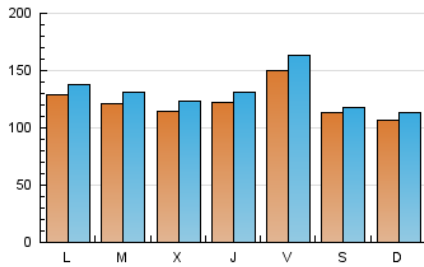

4. Gráficas (Nacional e Internacional)

4.1 Por día de la semana (promedio)

N. únicos / Visitas (x 100)