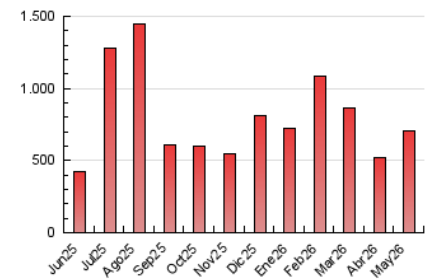

Páginas (x 1000)