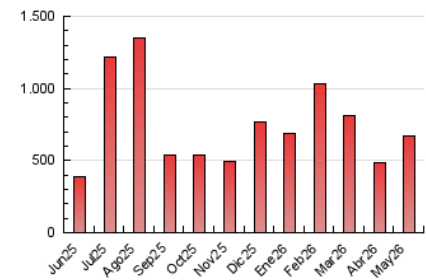

2. Secciones (Nacional)

	PAGINAS	%
HOME	11.246	1.69 %
RESTO	656.129	98.31 %

3. Por día del mes (Nacional)

Día	N. únicos	Visitas	Páginas	Día	N. únicos	Visitas	Páginas	Día	N. únicos	Visitas	Páginas
1	12.815	13.298	14.361	11	8.471	8.919	9.624	21	14.057	15.672	17.234
2	4.092	4.341	5.226	12	5.309	5.637	6.398	22	19.389	20.413	22.444
3	10.814	11.672	12.396	13	8.908	9.216	10.490	23	16.529	17.233	19.552
4	7.389	8.085	8.879	14	8.198	8.519	9.978	24	22.288	23.037	24.757
5	18.542	19.243	20.547	15	7.174	7.762	8.529	25	32.261	32.929	36.199
6	83.998	87.575	89.143	16	55.212	55.863	59.497	26	63.419	64.827	71.162
7	9.589	10.130	11.059	17	31.416	31.038	33.912	27	23.940	25.623	27.475
8	14.446	15.271	16.771	18	16.517	17.489	18.301	28	13.927	15.271	16.440
9	9.272	9.409	10.555	19	7.355	7.932	8.801	29	20.600	21.395	23.253
10	9.140	9.500	10.337	20	8.828	9.654	10.568	30	18.722	20.042	21.523
								31	10.498	11.286	11.964

4. Gráficas (Nacional)

4.1 Por día de la semana (promedio)

N. únicos / Visitas (x 100)

Páginas (x 100)

4.2 Por franja horaria (promedio)

Visitas_ (x 1000)

Páginas (x 1000)

4.3 Por meses

N. únicos / Visitas (x 1000)

Páginas (x 1000)

5. Observaciones

Este Medio Electrónico de Comunicación ha sido medido por la herramienta Google Analytics de Google (GA4).

6. Definiciones básicas (Para más información ver Normas Técnicas para el Control de los Medios Electrónicos de Comunicación)