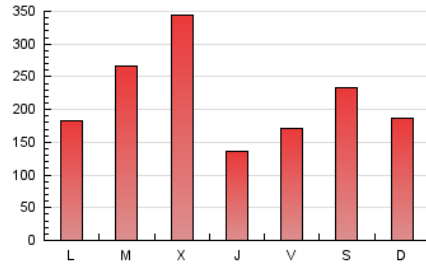

elDiario.es

Aragón

1. Cifras totales y promedios (Nacional)

MES - AÑO	NAVEGADORES UNICOS	VISITAS	PAGINAS
Mayo - 2026	455.377	605.988	667.375
PROMEDIO DIARIO	19.133	19.945	21.528
PROMEDIO LUNES-VIERNES	19.292	20.231	21.793
PROMEDIO SABADO-DOMINGO	18.798	19.342	20.972
PAGINAS / VISITAS	1,08		
DURACION MEDIA VISITAS	0:00:49		
TIEMPO INTERACCIÓN MEDIO	0:00:27		

2. Secciones (Nacional)

	PAGINAS	%
HOME	11.246	1.69 %
RESTO	656.129	98.31 %

3. Por día del mes (Nacional)

Día	N. únicos	Visitas	Páginas	Día	N. únicos	Visitas	Páginas	Día	N. únicos	Visitas	Páginas
1	12.815	13.298	14.361	11	8.471	8.919	9.624	21	14.057	15.672	17.234
2	4.092	4.341	5.226	12	5.309	5.637	6.398	22	19.389	20.413	22.444
3	10.814	11.672	12.396	13	8.908	9.216	10.490	23	16.529	17.233	19.552
4	7.389	8.085	8.879	14	8.198	8.519	9.978	24	22.288	23.037	24.757
5	18.542	19.243	20.547	15	7.174	7.762	8.529	25	32.261	32.929	36.199
6	83.998	87.575	89.143	16	55.212	55.863	59.497	26	63.419	64.827	71.162
7	9.589	10.130	11.059	17	31.416	31.038	33.912	27	23.940	25.623	27.475
8	14.446	15.271	16.771	18	16.517	17.489	18.301	28	13.927	15.271	16.440
9	9.272	9.409	10.555	19	7.355	7.932	8.801	29	20.600	21.395	23.253
10	9.140	9.500	10.337	20	8.828	9.654	10.568	30	18.722	20.042	21.523
								31	10.498	11.286	11.964

4. Gráficas (Nacional)

4.1 Por día de la semana (promedio)

N. únicos / Visitas (x 100)

Páginas (x 100)

4.2 Por franja horaria (promedio)

Visitas_ (x 1000)

Páginas (x 1000)

4.3 Por meses