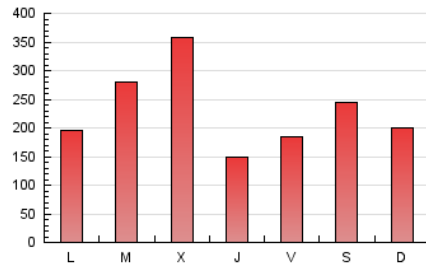

elDiario.es

Aragón

1. Cifras totales y promedios (Nacional e Internacional)

MES - AÑO	NAVEGADORES UNICOS	VISITAS	PAGINAS
Mayo - 2026	469.680	625.023	707.753
PROMEDIO DIARIO	19.664	20.532	22.831
PROMEDIO LUNES-VIERNES	19.844	20.832	23.126
PROMEDIO SABADO-DOMINGO	19.287	19.902	22.210
PAGINAS / VISITAS	1,11		
DURACION MEDIA VISITAS	0:00:50		
TIEMPO INTERACCIÓN MEDIO	0:00:28		

2. Secciones (Nacional e Internacional)

	PAGINAS	%
HOME	11.793	1.67 %
RESTO	695.960	98.33 %

3. Por día del mes (Nacional e Internacional)

Día	N. únicos	Visitas	Páginas	Día	N. únicos	Visitas	Páginas	Día	N. únicos	Visitas	Páginas
1	13.088	13.599	15.491	11	8.814	9.331	10.708	21	14.680	16.293	18.646
2	4.329	4.616	6.194	12	5.672	6.059	7.548	22	20.163	21.234	24.067
3	11.294	12.236	13.617	13	9.301	9.647	11.683	23	17.063	17.758	20.833
4	7.856	8.588	10.142	14	8.626	9.015	11.264	24	22.987	23.895	26.249
5	18.948	19.910	21.750	15	7.569	8.102	9.612	25	32.964	33.647	37.675
6	85.088	88.810	91.014	16	55.785	56.632	60.947	26	64.667	65.891	73.105
7	10.117	10.648	12.371	17	32.206	31.921	35.404	27	24.587	26.297	28.891
8	14.967	15.916	18.077	18	17.062	18.205	19.678	28	14.311	15.675	17.564
9	9.561	9.701	11.624	19	7.728	8.362	9.903	29	21.225	22.036	24.684
10	9.449	9.825	11.373	20	9.294	10.215	11.781	30	19.278	20.709	22.823
								31	10.915	11.725	13.035

4. Gráficas (Nacional e Internacional)

4.1 Por día de la semana (promedio)

N. únicos / Visitas (x 100)

Páginas (x 100)

4.2 Por franja horaria (promedio)

Visitas_ (x 1000)

Páginas (x 1000)

4.3 Por meses