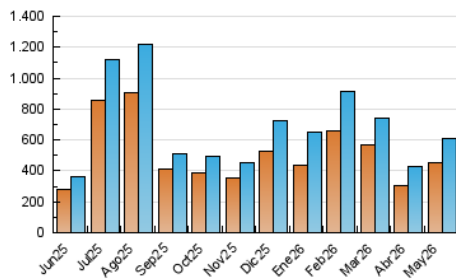

2. Secciones (Nacional)

	PAGINAS	%
HOME	11.246	1.69 %
RESTO	656.129	98.31 %

3. Por día del mes (Nacional)

Día	N. únicos	Visitas	Páginas	Día	N. únicos	Visitas	Páginas	Día	N. únicos	Visitas	Páginas
1	12.815	13.298	14.361	11	8.471	8.919	9.624	21	14.057	15.672	17.234
2	4.092	4.341	5.226	12	5.309	5.637	6.398	22	19.389	20.413	22.444
3	10.814	11.672	12.396	13	8.908	9.216	10.490	23	16.529	17.233	19.552
4	7.389	8.085	8.879	14	8.198	8.519	9.978	24	22.288	23.037	24.757
5	18.542	19.243	20.547	15	7.174	7.762	8.529	25	32.261	32.929	36.199
6	83.998	87.575	89.143	16	55.212	55.863	59.497	26	63.419	64.827	71.162
7	9.589	10.130	11.059	17	31.416	31.038	33.912	27	23.940	25.623	27.475
8	14.446	15.271	16.771	18	16.517	17.489	18.301	28	13.927	15.271	16.440
9	9.272	9.409	10.555	19	7.355	7.932	8.801	29	20.600	21.395	23.253
10	9.140	9.500	10.337	20	8.828	9.654	10.568	30	18.722	20.042	21.523
								31	10.498	11.286	11.964

4. Gráficas (Nacional)

4.1 Por día de la semana (promedio)

N. únicos / Visitas (x 100)

Páginas (x 100)

4.2 Por franja horaria (promedio)

Visitas_ (x 1000)

Páginas (x 1000)

4.3 Por meses

N. únicos / Visitas (x 1000)

Páginas (x 1000)

5. Observaciones

Este Medio Electrónico de Comunicación ha sido medido por la herramienta Google Analytics de Google (GA4).

6. Definiciones básicas (Para más información ver Normas Técnicas para el Control de los Medios Electrónicos de Comunicación)

Visita:

Una secuencia ininterrumpida de páginas servidas a un usuario válido. Si dicho usuario no realiza peticiones de páginas en un periodo de tiempo (30 min) la siguiente petición constituirá el inicio de una nueva visita.