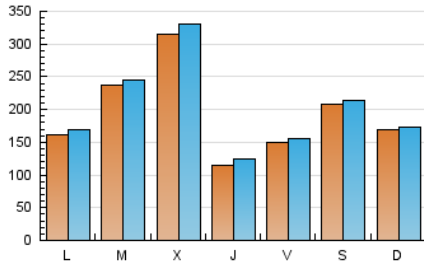

elDiario.es

Aragón

1. Cifras totales y promedios (Nacional)

MES - AÑO	NAVEGADORES UNICOS	VISITAS	PAGINAS
Mayo - 2026	455.377	605.988	667.375
PROMEDIO DIARIO	19.133	19.945	21.528
PROMEDIO LUNES-VIERNES	19.292	20.231	21.793
PROMEDIO SABADO-DOMINGO	18.798	19.342	20.972
PAGINAS / VISITAS	1,08		
DURACION MEDIA VISITAS	0:00:49		
TIEMPO INTERACCIÓN MEDIO	0:00:27		

2. Secciones (Nacional)

	PAGINAS	%
HOME	11.246	1.69 %
RESTO	656.129	98.31 %

3. Por día del mes (Nacional)

Día	N. únicos	Visitas	Páginas	Día	N. únicos	Visitas	Páginas	Día	N. únicos	Visitas	Páginas
1	12.815	13.298	14.361	11	8.471	8.919	9.624	21	14.057	15.672	17.234
2	4.092	4.341	5.226	12	5.309	5.637	6.398	22	19.389	20.413	22.444
3	10.814	11.672	12.396	13	8.908	9.216	10.490	23	16.529	17.233	19.552
4	7.389	8.085	8.879	14	8.198	8.519	9.978	24	22.288	23.037	24.757
5	18.542	19.243	20.547	15	7.174	7.762	8.529	25	32.261	32.929	36.199
6	83.998	87.575	89.143	16	55.212	55.863	59.497	26	63.419	64.827	71.162
7	9.589	10.130	11.059	17	31.416	31.038	33.912	27	23.940	25.623	27.475
8	14.446	15.271	16.771	18	16.517	17.489	18.301	28	13.927	15.271	16.440
9	9.272	9.409	10.555	19	7.355	7.932	8.801	29	20.600	21.395	23.253
10	9.140	9.500	10.337	20	8.828	9.654	10.568	30	18.722	20.042	21.523
								31	10.498	11.286	11.964

4. Gráficas (Nacional)

4.1 Por día de la semana (promedio)

N. únicos / Visitas (x 100)

Páginas (x 100)

4.2 Por franja horaria (promedio)

Visitas_ (x 1000)

Páginas (x 1000)

4.3 Por meses