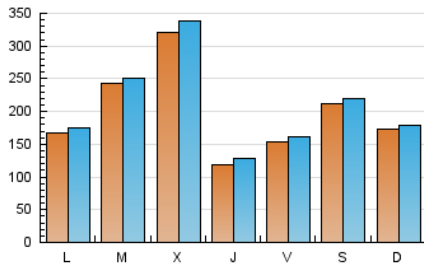

elDiario.es

Aragón

1. Cifras totales y promedios (Nacional e Internacional)

MES - AÑO	NAVEGADORES UNICOS	VISITAS	PAGINAS
Mayo - 2026	469.680	625.023	707.753
PROMEDIO DIARIO	19.664	20.532	22.831
PROMEDIO LUNES-VIERNES	19.844	20.832	23.126
PROMEDIO SABADO-DOMINGO	19.287	19.902	22.210
PAGINAS / VISITAS	1,11		
DURACION MEDIA VISITAS	0:00:50		
TIEMPO INTERACCIÓN MEDIO	0:00:28		

2. Secciones (Nacional e Internacional)

	PAGINAS	%
HOME	11.793	1.67 %
RESTO	695.960	98.33 %

3. Por día del mes (Nacional e Internacional)

Día	N. únicos	Visitas	Páginas	Día	N. únicos	Visitas	Páginas	Día	N. únicos	Visitas	Páginas
1	13.088	13.599	15.491	11	8.814	9.331	10.708	21	14.680	16.293	18.646
2	4.329	4.616	6.194	12	5.672	6.059	7.548	22	20.163	21.234	24.067
3	11.294	12.236	13.617	13	9.301	9.647	11.683	23	17.063	17.758	20.833
4	7.856	8.588	10.142	14	8.626	9.015	11.264	24	22.987	23.895	26.249
5	18.948	19.910	21.750	15	7.569	8.102	9.612	25	32.964	33.647	37.675
6	85.088	88.810	91.014	16	55.785	56.632	60.947	26	64.667	65.891	73.105
7	10.117	10.648	12.371	17	32.206	31.921	35.404	27	24.587	26.297	28.891
8	14.967	15.916	18.077	18	17.062	18.205	19.678	28	14.311	15.675	17.564
9	9.561	9.701	11.624	19	7.728	8.362	9.903	29	21.225	22.036	24.684
10	9.449	9.825	11.373	20	9.294	10.215	11.781	30	19.278	20.709	22.823
								31	10.915	11.725	13.035

4. Gráficas (Nacional e Internacional)

4.1 Por día de la semana (promedio)

N. únicos / Visitas (x 100)

Páginas (x 100)

4.2 Por franja horaria (promedio)

Visitas_ (x 1000)

Páginas (x 1000)

4.3 Por meses