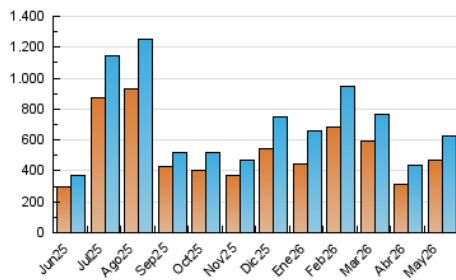

4.3 Por meses

N. únicos / Visitas (x 1000)