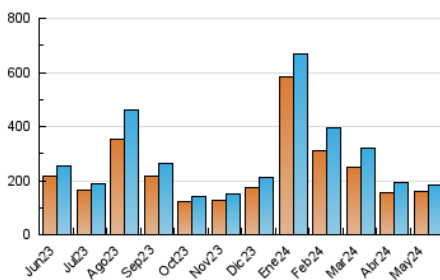

### 3. Por día del mes (Nacional e Internacional)

Día	N. únicos	Visitas	Páginas	Día	N. únicos	Visitas	Páginas	Día	N. únicos	Visitas	Páginas
1	6.749	7.036	7.995	11	1.068	1.152	1.543	21	12.402	12.976	13.655
2	5.549	5.977	6.486	12	11.795	12.023	13.081	22	6.498	6.931	7.428
3	4.259	4.659	5.233	13	37.182	36.933	40.017	23	2.458	2.613	2.889
4	2.662	2.930	3.360	14	23.486	24.348	25.708	24	1.611	1.725	1.955
5	1.507	1.760	2.124	15	8.459	8.680	9.742	25	1.384	1.455	1.653
6	1.359	1.604	2.029	16	4.541	4.732	5.279	26	6.462	6.539	7.193
7	4.168	4.490	5.043	17	2.639	2.740	3.227	27	3.668	3.866	4.169
8	1.741	1.953	2.469	18	1.522	1.610	1.919	28	1.461	1.595	1.863
9	1.322	1.398	1.795	19	1.414	1.514	1.805	29	1.074	1.160	1.405
10	1.338	1.438	1.891	20	13.212	13.588	14.571	30	1.400	1.491	1.747
								31	1.032	1.104	1.284

##### 4.1 Por día de la semana (promedio)

N. únicos / Visitas (x 100)

Páginas (x 100)

##### 4.2 Por franja horaria (promedio)

Visitas\_ (x 1000)

Páginas (x 1000)

##### 4.3 Por meses

N. únicos / Visitas (x 1000)

Páginas (x 1000)