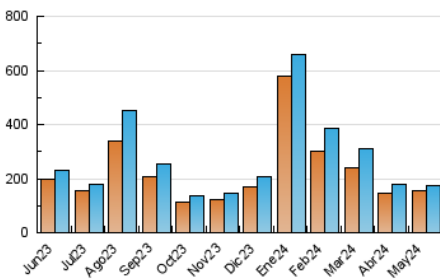

#### 4.1 Por día de la semana (promedio)

N. únicos / Visitas (x 100)

Páginas (x 100)

#### 4.2 Por franja horaria (promedio)

Visitas\_ (x 1000)

Páginas (x 1000)

#### 4.3 Por meses

N. únicos / Visitas (x 1000)

Páginas (x 1000)