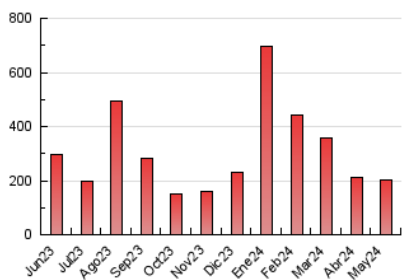

### 3. Por día del mes (Nacional e Internacional)

Día	N. únicos	Visitas	Páginas	Día	N. únicos	Visitas	Páginas	Día	N. únicos	Visitas	Páginas
1	6.749	7.036	7.995	11	1.068	1.152	1.543	21	12.402	12.976	13.655
2	5.549	5.977	6.486	12	11.795	12.023	13.081	22	6.498	6.931	7.428
3	4.259	4.659	5.233	13	37.182	36.933	40.017	23	2.458	2.613	2.889
4	2.662	2.930	3.360	14	23.486	24.348	25.708	24	1.611	1.725	1.955
5	1.507	1.760	2.124	15	8.459	8.680	9.742	25	1.384	1.455	1.653
6	1.359	1.604	2.029	16	4.541	4.732	5.279	26	6.462	6.539	7.193
7	4.168	4.490	5.043	17	2.639	2.740	3.227	27	3.668	3.866	4.169
8	1.741	1.953	2.469	18	1.522	1.610	1.919	28	1.461	1.595	1.863
9	1.322	1.398	1.795	19	1.414	1.514	1.805	29	1.074	1.160	1.405
10	1.338	1.438	1.891	20	13.212	13.588	14.571	30	1.400	1.491	1.747
								31	1.032	1.104	1.284

##### 4.1 Por día de la semana (promedio)

N. únicos / Visitas (x 100)

Páginas (x 100)

##### 4.2 Por franja horaria (promedio)

Visitas\_ (x 1000)

Páginas (x 1000)

##### 4.3 Por meses

N. únicos / Visitas (x 1000)

Páginas (x 1000)