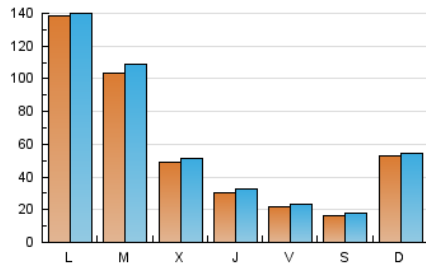

4. Gráficas (Nacional e Internacional)

4.1 Por día de la semana (promedio)

N. únicos / Visitas (x 100)