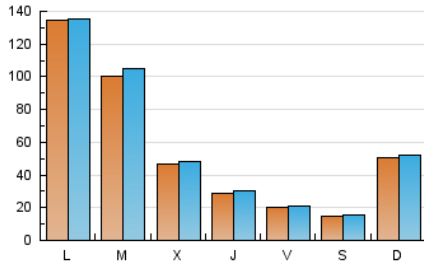

4. Gráficas (Nacional)

4.1 Por día de la semana (promedio)

N. únicos / Visitas (x 100)