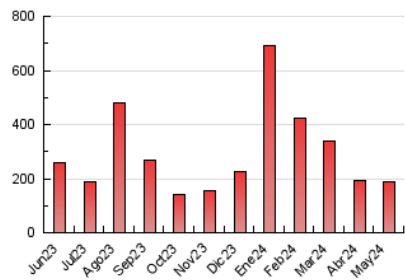

#### 3. Por día del mes (Nacional)

Día	N. únicos	Visitas	Páginas	Día	N. únicos	Visitas	Páginas	Día	N. únicos	Visitas	Páginas
1	6.477	6.654	7.340	11	934	1.009	1.157	21	12.101	12.567	13.252
2	5.221	5.467	5.772	12	11.543	11.784	12.611	22	6.159	6.569	6.981
3	3.956	4.178	4.492	13	36.304	36.112	38.773	23	2.275	2.418	2.650
4	2.424	2.531	2.739	14	22.866	23.737	24.763	24	1.458	1.565	1.711
5	1.303	1.390	1.548	15	8.084	8.291	9.075	25	1.282	1.348	1.468
6	1.179	1.278	1.461	16	4.366	4.535	4.855	26	6.224	6.287	6.852
7	3.955	4.107	4.424	17	2.493	2.591	2.858	27	3.441	3.614	3.882
8	1.539	1.668	1.931	18	1.366	1.449	1.616	28	1.322	1.451	1.620
9	1.190	1.262	1.437	19	1.273	1.363	1.528	29	956	1.037	1.204
10	1.179	1.270	1.422	20	12.833	13.245	14.129	30	1.261	1.351	1.532
								31	918	985	1.130

#### 4.1 Por día de la semana (promedio)

N. únicos / Visitas (x 100)

Páginas (x 100)

#### 4.2 Por franja horaria (promedio)

Visitas\_ (x 1000)

Páginas (x 1000)

#### 4.3 Por meses

N. únicos / Visitas (x 1000)

Páginas (x 1000)