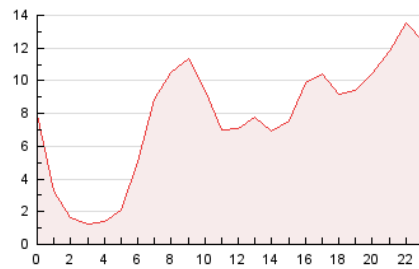

#### 3. Por día del mes (Nacional)

Día	N. únicos	Visitas	Páginas	Día	N. únicos	Visitas	Páginas	Día	N. únicos	Visitas	Páginas
1	6.477	6.654	7.340	11	934	1.009	1.157	21	12.101	12.567	13.252
2	5.221	5.467	5.772	12	11.543	11.784	12.611	22	6.159	6.569	6.981
3	3.956	4.178	4.492	13	36.304	36.112	38.773	23	2.275	2.418	2.650
4	2.424	2.531	2.739	14	22.866	23.737	24.763	24	1.458	1.565	1.711
5	1.303	1.390	1.548	15	8.084	8.291	9.075	25	1.282	1.348	1.468
6	1.179	1.278	1.461	16	4.366	4.535	4.855	26	6.224	6.287	6.852
7	3.955	4.107	4.424	17	2.493	2.591	2.858	27	3.441	3.614	3.882
8	1.539	1.668	1.931	18	1.366	1.449	1.616	28	1.322	1.451	1.620
9	1.190	1.262	1.437	19	1.273	1.363	1.528	29	956	1.037	1.204
10	1.179	1.270	1.422	20	12.833	13.245	14.129	30	1.261	1.351	1.532
								31	918	985	1.130

#### 4.1 Por día de la semana (promedio)

N. únicos / Visitas (x 100)

Páginas (x 100)

#### 4.2 Por franja horaria (promedio)

Visitas\_ (x 1000)

Páginas (x 1000)