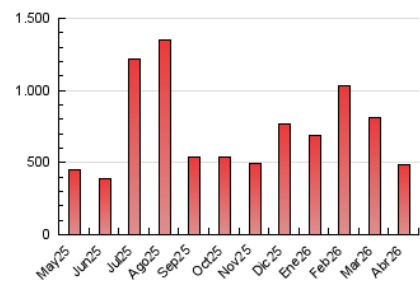

2. Secciones (Nacional)

	PAGINAS	%
HOME	8.817	1.82 %
RESTO	474.730	98.18 %

3. Por día del mes (Nacional)

Día	N. únicos	Visitas	Páginas	Día	N. únicos	Visitas	Páginas	Día	N. únicos	Visitas	Páginas
1	3.783	4.366	4.842	11	13.785	14.667	16.054	21	7.314	7.860	8.504
2	2.935	3.247	3.758	12	8.506	9.050	9.824	22	30.257	31.555	34.804
3	3.268	3.446	4.108	13	10.068	10.464	11.593	23	21.176	22.910	23.963
4	5.684	5.844	6.592	14	11.031	11.583	12.910	24	16.133	17.087	18.342
5	16.237	17.080	18.411	15	12.320	12.587	14.115	25	22.220	22.523	24.598
6	17.771	18.319	19.953	16	25.165	26.488	29.532	26	24.624	24.285	26.799
7	16.140	17.068	18.643	17	28.748	30.868	34.252	27	12.809	13.630	14.385
8	17.450	18.649	20.310	18	23.935	24.659	27.636	28	13.927	14.742	15.953
9	8.390	8.734	9.800	19	9.111	9.698	10.903	29	10.305	11.057	12.207
10	7.377	7.809	8.686	20	11.902	12.723	13.914	30	6.755	7.145	8.156

4. Gráficas (Nacional)

4.1 Por día de la semana (promedio)

N. únicos / Visitas (x 100)

Páginas (x 100)

4.2 Por franja horaria (promedio)

Visitas_ (x 1000)

Páginas (x 1000)

4.3 Por meses

N. únicos / Visitas (x 1000)

Páginas (x 1000)

5. Observaciones

Este Medio Electrónico de Comunicación ha sido medido por la herramienta Google Analytics de Google (GA4).

6. Definiciones básicas (Para más información ver Normas Técnicas para el Control de los Medios Electrónicos de Comunicación)