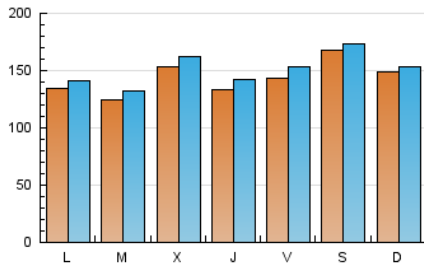

2. Secciones (Nacional e Internacional)

	PAGINAS	%
HOME	9.413	1.81 %
RESTO	509.695	98.19 %

3. Por día del mes (Nacional e Internacional)

Día	N. únicos	Visitas	Páginas	Día	N. únicos	Visitas	Páginas	Día	N. únicos	Visitas	Páginas
1	4.178	4.802	6.065	11	14.142	15.094	17.159	21	7.649	8.240	9.597
2	3.183	3.526	4.811	12	8.800	9.367	10.847	22	31.087	32.704	36.532
3	3.519	3.718	5.220	13	10.389	10.814	12.682	23	21.809	23.565	25.454
4	5.932	6.149	7.602	14	11.437	12.187	14.034	24	16.556	17.732	19.525
5	16.428	17.255	19.423	15	12.785	13.113	15.367	25	22.577	22.931	25.759
6	18.038	18.643	21.028	16	25.629	26.969	30.667	26	24.944	24.798	27.957
7	16.523	17.362	19.818	17	29.335	31.634	35.599	27	13.139	13.990	15.556
8	17.947	19.196	21.552	18	24.256	24.970	28.789	28	14.349	15.284	17.083
9	8.901	9.178	11.117	19	9.351	9.982	11.918	29	10.820	11.572	13.538
10	7.756	8.249	9.846	20	12.262	13.181	15.134	30	7.247	7.627	9.429

4. Gráficas (Nacional e Internacional)

4.1 Por día de la semana (promedio)

N. únicos / Visitas (x 100)

Páginas (x 100)

4.2 Por franja horaria (promedio)

Visitas_ (x 1000)

Páginas (x 1000)

4.3 Por meses