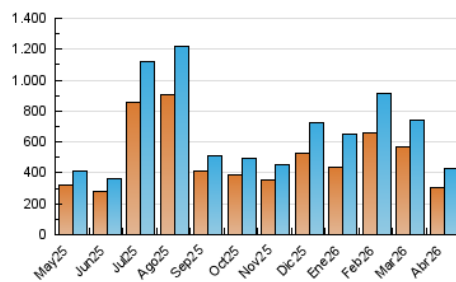

2. Secciones (Nacional)

	PAGINAS	%
HOME	8.817	1.82 %
RESTO	474.730	98.18 %

3. Por día del mes (Nacional)

Día	N. únicos	Visitas	Páginas	Día	N. únicos	Visitas	Páginas	Día	N. únicos	Visitas	Páginas
1	3.783	4.366	4.842	11	13.785	14.667	16.054	21	7.314	7.860	8.504
2	2.935	3.247	3.758	12	8.506	9.050	9.824	22	30.257	31.555	34.804
3	3.268	3.446	4.108	13	10.068	10.464	11.593	23	21.176	22.910	23.963
4	5.684	5.844	6.592	14	11.031	11.583	12.910	24	16.133	17.087	18.342
5	16.237	17.080	18.411	15	12.320	12.587	14.115	25	22.220	22.523	24.598
6	17.771	18.319	19.953	16	25.165	26.488	29.532	26	24.624	24.285	26.799
7	16.140	17.068	18.643	17	28.748	30.868	34.252	27	12.809	13.630	14.385
8	17.450	18.649	20.310	18	23.935	24.659	27.636	28	13.927	14.742	15.953
9	8.390	8.734	9.800	19	9.111	9.698	10.903	29	10.305	11.057	12.207
10	7.377	7.809	8.686	20	11.902	12.723	13.914	30	6.755	7.145	8.156

4. Gráficas (Nacional)

4.1 Por día de la semana (promedio)

N. únicos / Visitas (x 100)

Páginas (x 100)

4.2 Por franja horaria (promedio)

Visitas_ (x 1000)

Páginas (x 1000)

4.3 Por meses

N. únicos / Visitas (x 1000)

Páginas (x 1000)

5. Observaciones

Este Medio Electrónico de Comunicación ha sido medido por la herramienta Google Analytics de Google (GA4).

6. Definiciones básicas (Para más información ver Normas Técnicas para el Control de los Medios Electrónicos de Comunicación)