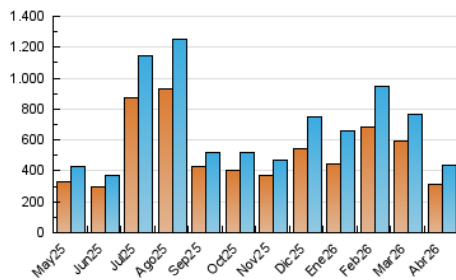

4.3 Por meses

N. únicos / Visitas (x 1000)