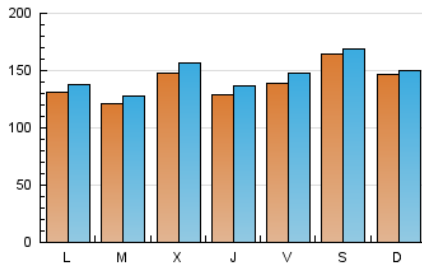

elDiario.es

Aragón

1. Cifras totales y promedios (Nacional)

MES - AÑO	NAVEGADORES UNICOS	VISITAS	PAGINAS
Abril - 2026	304.648	428.773	483.547
PROMEDIO DIARIO	13.971	14.671	16.118
PROMEDIO LUNES-VIERNES	13.410	14.197	15.579
PROMEDIO SABADO-DOMINGO	15.513	15.976	17.602
PAGINAS / VISITAS	1,10		
DURACION MEDIA VISITAS	0:00:57		
TIEMPO INTERACCIÓN MEDIO	0:00:35		

2. Secciones (Nacional)

	PAGINAS	%
HOME	8.817	1.82 %
RESTO	474.730	98.18 %

3. Por día del mes (Nacional)

Día	N. únicos	Visitas	Páginas	Día	N. únicos	Visitas	Páginas	Día	N. únicos	Visitas	Páginas
1	3.783	4.366	4.842	11	13.785	14.667	16.054	21	7.314	7.860	8.504
2	2.935	3.247	3.758	12	8.506	9.050	9.824	22	30.257	31.555	34.804
3	3.268	3.446	4.108	13	10.068	10.464	11.593	23	21.176	22.910	23.963
4	5.684	5.844	6.592	14	11.031	11.583	12.910	24	16.133	17.087	18.342
5	16.237	17.080	18.411	15	12.320	12.587	14.115	25	22.220	22.523	24.598
6	17.771	18.319	19.953	16	25.165	26.488	29.532	26	24.624	24.285	26.799
7	16.140	17.068	18.643	17	28.748	30.868	34.252	27	12.809	13.630	14.385
8	17.450	18.649	20.310	18	23.935	24.659	27.636	28	13.927	14.742	15.953
9	8.390	8.734	9.800	19	9.111	9.698	10.903	29	10.305	11.057	12.207
10	7.377	7.809	8.686	20	11.902	12.723	13.914	30	6.755	7.145	8.156

4. Gráficas (Nacional)

4.1 Por día de la semana (promedio)

N. únicos / Visitas (x 100)

Páginas (x 100)

4.2 Por franja horaria (promedio)

Visitas_ (x 1000)

Páginas (x 1000)

4.3 Por meses