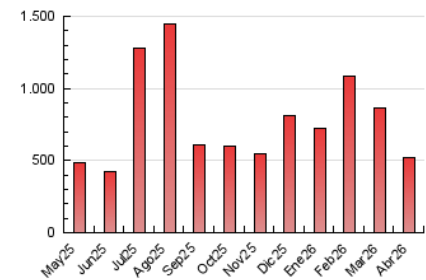

Páginas (x 1000)