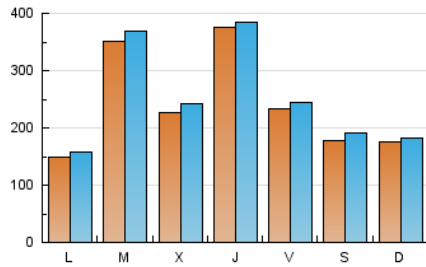

elDiario.es

Aragón

1. Cifras totales y promedios (Nacional e Internacional)

MES - AÑO	NAVEGADORES UNICOS	VISITAS	PAGINAS
Marzo - 2026	589.946	768.680	862.088
PROMEDIO DIARIO	23.953	25.121	27.809
PROMEDIO LUNES-VIERNES	26.565	27.781	30.692
PROMEDIO SABADO-DOMINGO	17.567	18.618	20.762
PAGINAS / VISITAS	1,11		
DURACION MEDIA VISITAS	0:01:15		
TIEMPO INTERACCIÓN MEDIO	0:00:49		

2. Secciones (Nacional e Internacional)

	PAGINAS	%
HOME	10.403	1.21 %
RESTO	851.685	98.79 %

3. Por día del mes (Nacional e Internacional)

Día	N. únicos	Visitas	Páginas	Día	N. únicos	Visitas	Páginas	Día	N. únicos	Visitas	Páginas
1	25.722	26.674	29.389	11	23.852	25.130	27.930	21	35.844	39.567	41.950
2	15.400	16.058	18.279	12	25.371	26.436	29.705	22	19.966	20.703	23.125
3	19.658	21.645	23.949	13	13.892	15.147	17.030	23	15.834	16.431	18.366
4	13.045	14.148	15.663	14	14.532	15.862	17.688	24	115.836	119.664	129.620
5	21.304	22.756	24.601	15	18.185	19.304	21.886	25	30.352	32.247	35.423
6	12.618	13.139	14.803	16	20.818	22.455	25.307	26	18.238	19.430	21.732
7	5.580	5.728	6.942	17	23.920	24.816	28.131	27	13.815	14.381	17.086
8	7.634	8.255	9.852	18	23.836	25.056	27.796	28	14.799	15.398	17.543
9	19.140	20.398	22.492	19	84.940	85.401	92.638	29	15.845	16.072	18.481
10	12.939	14.107	15.784	20	52.809	54.760	58.701	30	3.412	3.713	4.899
								31	3.404	3.855	5.297

4. Gráficas (Nacional e Internacional)

4.1 Por día de la semana (promedio)

N. únicos / Visitas (x 100)

Páginas (x 100)

4.2 Por franja horaria (promedio)

Visitas_ (x 1000)

Páginas (x 1000)

4.3 Por meses