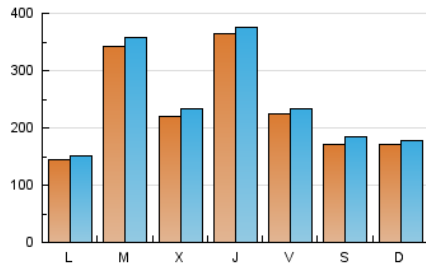

1. Cifras totales y promedios (Nacional)

MES - AÑO	NAVEGADORES UNICOS	VISITAS	PAGINAS
Marzo - 2026	567.963	745.103	815.605
PROMEDIO DIARIO	23.215	24.334	26.310
PROMEDIO LUNES-VIERNES	25.736	26.909	29.108
PROMEDIO SABADO-DOMINGO	17.052	18.042	19.471
PAGINAS / VISITAS	1,08		
DURACION MEDIA VISITAS	0:01:14		
TIEMPO INTERACCIÓN MEDIO	0:00:49		

2. Secciones (Nacional)

	PAGINAS	%
HOME	9.886	1.21 %
RESTO	805.719	98.79 %

3. Por día del mes (Nacional)

Día	N. únicos	Visitas	Páginas	Día	N. únicos	Visitas	Páginas	Día	N. únicos	Visitas	Páginas
1	25.101	26.116	27.929	11	23.259	24.489	26.501	21	34.876	38.466	40.215
2	14.716	15.374	16.931	12	24.451	25.503	28.052	22	19.488	20.115	21.884
3	18.840	20.740	22.519	13	13.403	14.573	15.735	23	15.046	15.661	16.884
4	12.459	13.432	14.483	14	14.074	15.335	16.474	24	113.388	117.138	126.219
5	20.615	21.896	23.281	15	17.618	18.633	20.509	25	29.370	31.308	33.545
6	12.150	12.638	13.505	16	20.273	21.790	23.992	26	17.336	18.567	20.053
7	5.359	5.498	6.079	17	23.198	24.098	26.702	27	13.220	13.848	15.669
8	7.341	7.903	8.767	18	22.849	23.889	25.962	28	14.144	14.537	15.960
9	18.589	19.752	21.215	19	83.497	84.173	90.394	29	15.463	15.776	17.418
10	12.415	13.521	14.467	20	50.935	52.705	56.264	30	3.120	3.412	3.878
								31	3.071	3.481	4.119

4. Gráficas (Nacional)

4.1 Por día de la semana (promedio)

N. únicos / Visitas (x 100)

Páginas (x 100)

4.2 Por franja horaria (promedio)

Visitas_ (x 1000)

Páginas (x 1000)

4.3 Por meses