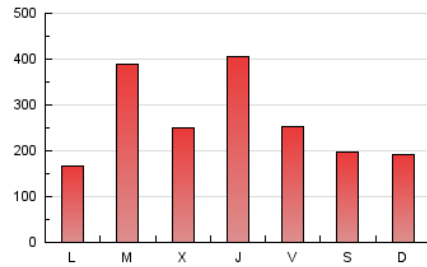

1. Cifras totales y promedios (Nacional)

MES - AÑO	NAVEGADORES UNICOS	VISITAS	PAGINAS
Marzo - 2026	567.963	745.103	815.605
PROMEDIO DIARIO	23.215	24.334	26.310
PROMEDIO LUNES-VIERNES	25.736	26.909	29.108
PROMEDIO SABADO-DOMINGO	17.052	18.042	19.471
PAGINAS / VISITAS	1,08		
DURACION MEDIA VISITAS	0:01:14		
TIEMPO INTERACCIÓN MEDIO	0:00:49		

2. Secciones (Nacional)

	PAGINAS	%
HOME	9.886	1.21 %
RESTO	805.719	98.79 %

3. Por día del mes (Nacional)

Día	N. únicos	Visitas	Páginas	Día	N. únicos	Visitas	Páginas	Día	N. únicos	Visitas	Páginas
1	25.101	26.116	27.929	11	23.259	24.489	26.501	21	34.876	38.466	40.215
2	14.716	15.374	16.931	12	24.451	25.503	28.052	22	19.488	20.115	21.884
3	18.840	20.740	22.519	13	13.403	14.573	15.735	23	15.046	15.661	16.884
4	12.459	13.432	14.483	14	14.074	15.335	16.474	24	113.388	117.138	126.219
5	20.615	21.896	23.281	15	17.618	18.633	20.509	25	29.370	31.308	33.545
6	12.150	12.638	13.505	16	20.273	21.790	23.992	26	17.336	18.567	20.053
7	5.359	5.498	6.079	17	23.198	24.098	26.702	27	13.220	13.848	15.669
8	7.341	7.903	8.767	18	22.849	23.889	25.962	28	14.144	14.537	15.960
9	18.589	19.752	21.215	19	83.497	84.173	90.394	29	15.463	15.776	17.418
10	12.415	13.521	14.467	20	50.935	52.705	56.264	30	3.120	3.412	3.878
								31	3.071	3.481	4.119

4. Gráficas (Nacional)

4.1 Por día de la semana (promedio)

N. únicos / Visitas (x 100)

Páginas (x 100)

4.2 Por franja horaria (promedio)

Visitas_ (x 1000)

Páginas (x 1000)

4.3 Por meses