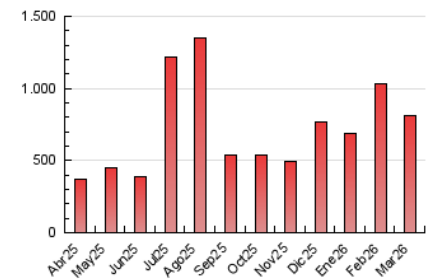

1. Cifras totales y promedios (Nacional)

MES - AÑO	NAVEGADORES UNICOS	VISITAS	PAGINAS
Marzo - 2026	567.963	745.103	815.605
PROMEDIO DIARIO	23.215	24.334	26.310
PROMEDIO LUNES-VIERNES	25.736	26.909	29.108
PROMEDIO SABADO-DOMINGO	17.052	18.042	19.471
PAGINAS / VISITAS	1,08		
DURACION MEDIA VISITAS	0:01:14		
TIEMPO INTERACCIÓN MEDIO	0:00:49		

2. Secciones (Nacional)

	PAGINAS	%
HOME	9.886	1.21 %
RESTO	805.719	98.79 %

3. Por día del mes (Nacional)

Día	N. únicos	Visitas	Páginas	Día	N. únicos	Visitas	Páginas	Día	N. únicos	Visitas	Páginas
1	25.101	26.116	27.929	11	23.259	24.489	26.501	21	34.876	38.466	40.215
2	14.716	15.374	16.931	12	24.451	25.503	28.052	22	19.488	20.115	21.884
3	18.840	20.740	22.519	13	13.403	14.573	15.735	23	15.046	15.661	16.884
4	12.459	13.432	14.483	14	14.074	15.335	16.474	24	113.388	117.138	126.219
5	20.615	21.896	23.281	15	17.618	18.633	20.509	25	29.370	31.308	33.545
6	12.150	12.638	13.505	16	20.273	21.790	23.992	26	17.336	18.567	20.053
7	5.359	5.498	6.079	17	23.198	24.098	26.702	27	13.220	13.848	15.669
8	7.341	7.903	8.767	18	22.849	23.889	25.962	28	14.144	14.537	15.960
9	18.589	19.752	21.215	19	83.497	84.173	90.394	29	15.463	15.776	17.418
10	12.415	13.521	14.467	20	50.935	52.705	56.264	30	3.120	3.412	3.878
								31	3.071	3.481	4.119

4. Gráficas (Nacional)

4.1 Por día de la semana (promedio)

N. únicos / Visitas (x 100)

Páginas (x 100)

4.2 Por franja horaria (promedio)

Visitas_ (x 1000)

Páginas (x 1000)

4.3 Por meses

N. únicos / Visitas (x 1000)

Páginas (x 1000)

5. Observaciones

Este Medio Electrónico de Comunicación ha sido medido por la herramienta Google Analytics de Google (GA4).

6. Definiciones básicas (Para más información ver Normas Técnicas para el Control de los Medios Electrónicos de Comunicación)