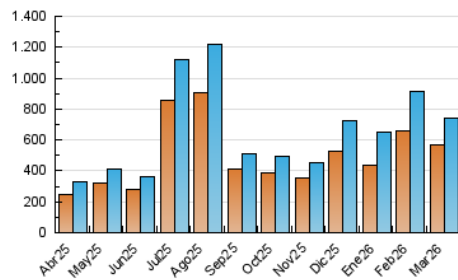

1. Cifras totales y promedios (Nacional)

MES - AÑO	NAVEGADORES UNICOS	VISITAS	PAGINAS
Marzo - 2026	567.963	745.103	815.605
PROMEDIO DIARIO	23.215	24.334	26.310
PROMEDIO LUNES-VIERNES	25.736	26.909	29.108
PROMEDIO SABADO-DOMINGO	17.052	18.042	19.471
PAGINAS / VISITAS	1,08		
DURACION MEDIA VISITAS	0:01:14		
TIEMPO INTERACCIÓN MEDIO	0:00:49		

2. Secciones (Nacional)

	PAGINAS	%
HOME	9.886	1.21 %
RESTO	805.719	98.79 %

3. Por día del mes (Nacional)

Día	N. únicos	Visitas	Páginas	Día	N. únicos	Visitas	Páginas	Día	N. únicos	Visitas	Páginas
1	25.101	26.116	27.929	11	23.259	24.489	26.501	21	34.876	38.466	40.215
2	14.716	15.374	16.931	12	24.451	25.503	28.052	22	19.488	20.115	21.884
3	18.840	20.740	22.519	13	13.403	14.573	15.735	23	15.046	15.661	16.884
4	12.459	13.432	14.483	14	14.074	15.335	16.474	24	113.388	117.138	126.219
5	20.615	21.896	23.281	15	17.618	18.633	20.509	25	29.370	31.308	33.545
6	12.150	12.638	13.505	16	20.273	21.790	23.992	26	17.336	18.567	20.053
7	5.359	5.498	6.079	17	23.198	24.098	26.702	27	13.220	13.848	15.669
8	7.341	7.903	8.767	18	22.849	23.889	25.962	28	14.144	14.537	15.960
9	18.589	19.752	21.215	19	83.497	84.173	90.394	29	15.463	15.776	17.418
10	12.415	13.521	14.467	20	50.935	52.705	56.264	30	3.120	3.412	3.878
								31	3.071	3.481	4.119

4. Gráficas (Nacional)

4.1 Por día de la semana (promedio)

N. únicos / Visitas (x 100)

Páginas (x 100)

4.2 Por franja horaria (promedio)

Visitas_ (x 1000)

Páginas (x 1000)

4.3 Por meses

N. únicos / Visitas (x 1000)

Páginas (x 1000)

5. Observaciones

Este Medio Electrónico de Comunicación ha sido medido por la herramienta Google Analytics de Google (GA4).

6. Definiciones básicas (Para más información ver Normas Técnicas para el Control de los Medios Electrónicos de Comunicación)