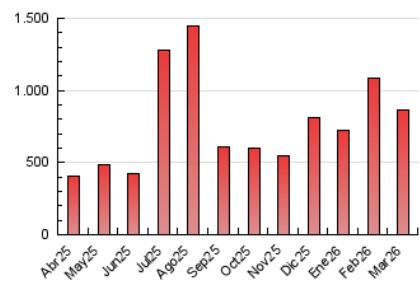

Páginas (x 1000)