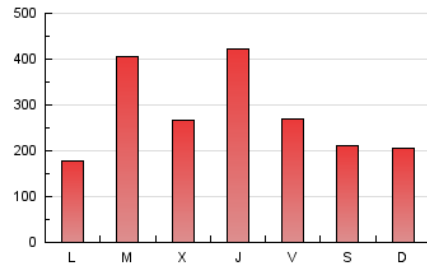

elDiario.es

Aragón

1. Cifras totales y promedios (Nacional e Internacional)

MES - AÑO	NAVEGADORES UNICOS	VISITAS	PAGINAS
Marzo - 2026	589.946	768.680	862.088
PROMEDIO DIARIO	23.953	25.121	27.809
PROMEDIO LUNES-VIERNES	26.565	27.781	30.692
PROMEDIO SABADO-DOMINGO	17.567	18.618	20.762
PAGINAS / VISITAS	1,11		
DURACION MEDIA VISITAS	0:01:15		
TIEMPO INTERACCIÓN MEDIO	0:00:49		

2. Secciones (Nacional e Internacional)

	PAGINAS	%
HOME	10.403	1.21 %
RESTO	851.685	98.79 %

3. Por día del mes (Nacional e Internacional)

Día	N. únicos	Visitas	Páginas	Día	N. únicos	Visitas	Páginas	Día	N. únicos	Visitas	Páginas
1	25.722	26.674	29.389	11	23.852	25.130	27.930	21	35.844	39.567	41.950
2	15.400	16.058	18.279	12	25.371	26.436	29.705	22	19.966	20.703	23.125
3	19.658	21.645	23.949	13	13.892	15.147	17.030	23	15.834	16.431	18.366
4	13.045	14.148	15.663	14	14.532	15.862	17.688	24	115.836	119.664	129.620
5	21.304	22.756	24.601	15	18.185	19.304	21.886	25	30.352	32.247	35.423
6	12.618	13.139	14.803	16	20.818	22.455	25.307	26	18.238	19.430	21.732
7	5.580	5.728	6.942	17	23.920	24.816	28.131	27	13.815	14.381	17.086
8	7.634	8.255	9.852	18	23.836	25.056	27.796	28	14.799	15.398	17.543
9	19.140	20.398	22.492	19	84.940	85.401	92.638	29	15.845	16.072	18.481
10	12.939	14.107	15.784	20	52.809	54.760	58.701	30	3.412	3.713	4.899
								31	3.404	3.855	5.297

4. Gráficas (Nacional e Internacional)

4.1 Por día de la semana (promedio)

N. únicos / Visitas (x 100)

Páginas (x 100)

4.2 Por franja horaria (promedio)

Visitas_ (x 1000)

Páginas (x 1000)

4.3 Por meses