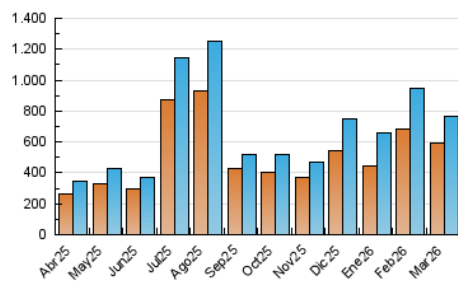

4.3 Por meses

N. únicos / Visitas (x 1000)