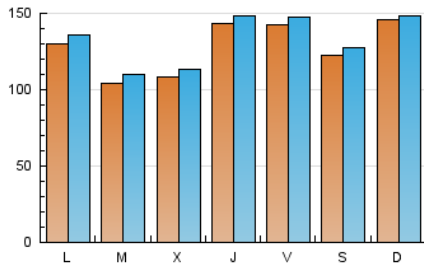

1. Cifras totales y promedios (Nacional)

MES - AÑO	NAVEGADORES UNICOS	VISITAS	PAGINAS
Febrero - 2024	300.494	387.449	424.915
PROMEDIO DIARIO	12.863	13.360	14.652
PROMEDIO LUNES-VIERNES	12.658	13.191	14.367
PROMEDIO SABADO-DOMINGO	13.402	13.804	15.402
PAGINAS / VISITAS	1,10		
DURACION MEDIA VISITAS	0:00:32		
TIEMPO INTERACCIÓN MEDIO	0:00:17		

2. Secciones (Nacional)

	PAGINAS	%
HOME	3.984	0.94 %
RESTO	420.931	99.06 %

3. Por día del mes (Nacional)

Día	N. únicos	Visitas	Páginas	Día	N. únicos	Visitas	Páginas	Día	N. únicos	Visitas	Páginas
1	1.401	1.491	1.769	11	36.969	37.372	41.417	21	33.200	34.545	37.787
2	6.676	6.941	7.304	12	4.113	4.464	4.891	22	24.475	25.288	28.060
3	4.989	5.085	5.547	13	2.061	2.203	2.421	23	7.377	7.504	8.603
4	3.025	3.175	3.469	14	2.962	3.063	3.443	24	3.325	3.470	3.938
5	29.806	30.626	32.877	15	38.489	39.880	44.042	25	16.785	17.332	18.857
6	10.640	11.383	12.015	16	29.126	30.113	31.946	26	12.278	13.011	13.944
7	3.382	3.657	4.070	17	2.274	2.365	2.708	27	8.372	8.701	9.591
8	3.872	4.081	4.765	18	1.487	1.601	1.845	28	3.824	3.952	4.348
9	13.866	14.473	16.199	19	5.965	6.284	6.934	29	3.350	3.555	3.882
10	38.363	40.028	45.432	20	20.573	21.806	22.811				

4. Gráficas (Nacional)

4.1 Por día de la semana (promedio)

N. únicos / Visitas (x 100)

Páginas (x 100)

4.2 Por franja horaria (promedio)

Visitas_ (x 1000)

Páginas (x 1000)

4.3 Por meses