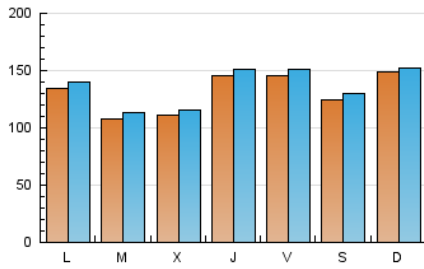

2. Secciones (Nacional e Internacional)

	PAGINAS	%
HOME	4.794	1.08 %
RESTO	438.341	98.92 %

3. Por día del mes (Nacional e Internacional)

Día	N. únicos	Visitas	Páginas	Día	N. únicos	Visitas	Páginas	Día	N. únicos	Visitas	Páginas
1	1.546	1.643	2.216	11	37.421	37.797	42.151	21	33.492	34.936	38.410
2	6.915	7.191	7.872	12	4.344	4.743	5.450	22	24.798	25.524	28.657
3	5.170	5.283	6.031	13	2.249	2.402	2.956	23	7.570	7.706	9.127
4	3.225	3.375	3.971	14	3.136	3.253	3.943	24	3.524	3.670	4.464
5	30.290	31.193	33.727	15	39.041	40.483	45.016	25	17.310	17.931	19.757
6	10.872	11.625	12.569	16	29.455	30.599	32.598	26	13.061	13.784	15.067
7	3.587	3.880	4.591	17	2.447	2.555	3.214	27	8.955	9.222	10.506
8	4.060	4.262	5.262	18	1.654	1.775	2.336	28	4.192	4.341	5.048
9	14.088	14.744	16.810	19	6.101	6.495	7.404	29	3.588	3.811	4.401
10	38.823	40.337	46.218	20	20.837	22.098	23.363				

4. Gráficas (Nacional e Internacional)

4.1 Por día de la semana (promedio)

N. únicos / Visitas (x 100)

Páginas (x 100)

4.2 Por franja horaria (promedio)

Visitas_ (x 1000)

Páginas (x 1000)

4.3 Por meses