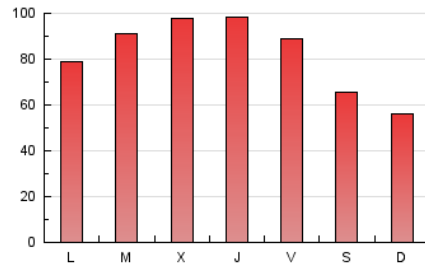

1. Cifras totales y promedios (Nacional)

MES - AÑO	NAVEGADORES UNICOS	VISITAS	PAGINAS
Abril - 2023	33.285	178.093	242.969
PROMEDIO DIARIO	3.232	5.936	8.099
PROMEDIO LUNES-VIERNES	3.623	6.819	9.103
PROMEDIO SABADO-DOMINGO	2.448	4.171	6.092
PAGINAS / VISITAS	1,36		
DURACION MEDIA VISITAS	0:00:21		
DURACION MEDIA PAGINAS	0:00:00		

2. Secciones (Nacional)

	PAGINAS	%
HOME	18.530	7.63 %
RESTO	224.439	92.37 %

3. Por día del mes (Nacional)

Día	N. únicos	Visitas	Páginas	Día	N. únicos	Visitas	Páginas	Día	N. únicos	Visitas	Páginas
1	2.885	5.038	6.757	11	3.504	6.563	8.040	21	3.974	7.493	9.811
2	2.162	3.593	5.277	12	3.790	7.169	10.047	22	2.754	4.808	6.542
3	3.599	6.881	8.957	13	3.850	7.132	10.050	23	2.156	3.671	5.639
4	3.809	7.285	9.023	14	3.951	7.355	10.154	24	3.545	6.512	8.883
5	3.940	7.385	9.911	15	2.717	4.507	6.924	25	3.867	7.402	9.761
6	3.583	6.667	8.840	16	2.185	3.581	6.022	26	3.877	7.417	9.716
7	2.441	4.229	5.752	17	2.985	5.673	7.535	27	3.953	7.614	10.035
8	2.524	4.357	6.013	18	3.718	7.086	9.593	28	4.008	7.653	9.762
9	2.141	3.654	5.245	19	3.822	7.116	9.505	29	2.690	4.783	6.614
10	2.368	4.221	6.175	20	3.884	7.532	10.504	30	2.263	3.716	5.882

4. Gráficas (Nacional)

4.1 Por día de la semana (promedio)

N. únicos / Visitas (x 100)

Páginas (x 100)

4.2 Por franja horaria (promedio)

Visitas_ (x 1000)

Páginas (x 1000)

4.3 Por meses