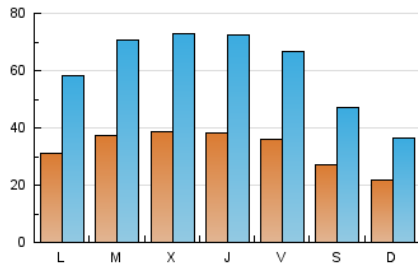

1. Cifras totales y promedios (Nacional)

MES - AÑO	NAVEGADORES UNICOS	VISITAS	PAGINAS
Abril - 2023	33.285	178.093	242.969
PROMEDIO DIARIO	3.232	5.936	8.099
PROMEDIO LUNES-VIERNES	3.623	6.819	9.103
PROMEDIO SABADO-DOMINGO	2.448	4.171	6.092
PAGINAS / VISITAS	1,36		
DURACION MEDIA VISITAS	0:00:21		
DURACION MEDIA PAGINAS	0:00:00		

2. Secciones (Nacional)

	PAGINAS	%
HOME	18.530	7.63 %
RESTO	224.439	92.37 %

3. Por día del mes (Nacional)

Día	N. únicos	Visitas	Páginas	Día	N. únicos	Visitas	Páginas	Día	N. únicos	Visitas	Páginas
1	2.885	5.038	6.757	11	3.504	6.563	8.040	21	3.974	7.493	9.811
2	2.162	3.593	5.277	12	3.790	7.169	10.047	22	2.754	4.808	6.542
3	3.599	6.881	8.957	13	3.850	7.132	10.050	23	2.156	3.671	5.639
4	3.809	7.285	9.023	14	3.951	7.355	10.154	24	3.545	6.512	8.883
5	3.940	7.385	9.911	15	2.717	4.507	6.924	25	3.867	7.402	9.761
6	3.583	6.667	8.840	16	2.185	3.581	6.022	26	3.877	7.417	9.716
7	2.441	4.229	5.752	17	2.985	5.673	7.535	27	3.953	7.614	10.035
8	2.524	4.357	6.013	18	3.718	7.086	9.593	28	4.008	7.653	9.762
9	2.141	3.654	5.245	19	3.822	7.116	9.505	29	2.690	4.783	6.614
10	2.368	4.221	6.175	20	3.884	7.532	10.504	30	2.263	3.716	5.882

4. Gráficas (Nacional)

4.1 Por día de la semana (promedio)

N. únicos / Visitas (x 100)

Páginas (x 100)

4.2 Por franja horaria (promedio)

Visitas_ (x 1000)

Páginas (x 1000)

4.3 Por meses