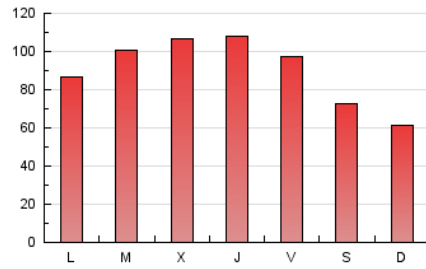

1. Cifras totales y promedios (Nacional e Internacional)

MES - AÑO	NAVEGADORES UNICOS	VISITAS	PAGINAS
Abril - 2023	36.163	189.568	266.445
PROMEDIO DIARIO	3.459	6.319	8.882
PROMEDIO LUNES-VIERNES	3.875	7.248	9.979
PROMEDIO SABADO-DOMINGO	2.627	4.462	6.686
PAGINAS / VISITAS	1,41		
DURACION MEDIA VISITAS	0:00:21		
DURACION MEDIA PAGINAS	0:00:00		

2. Secciones (Nacional e Internacional)

	PAGINAS	%
HOME	20.912	7.85 %
RESTO	245.533	92.15 %

3. Por día del mes (Nacional e Internacional)

Día	N. únicos	Visitas	Páginas	Día	N. únicos	Visitas	Páginas	Día	N. únicos	Visitas	Páginas
1	3.067	5.364	7.357	11	3.747	7.064	8.901	21	4.241	7.943	10.608
2	2.312	3.868	5.887	12	4.035	7.554	11.017	22	2.981	5.224	7.212
3	3.843	7.252	9.877	13	4.112	7.639	11.144	23	2.304	3.901	6.060
4	4.052	7.691	10.033	14	4.200	7.775	11.206	24	3.784	6.925	9.561
5	4.184	7.742	10.714	15	2.928	4.824	7.684	25	4.131	7.907	10.789
6	3.814	7.116	9.750	16	2.327	3.799	6.548	26	4.141	7.840	10.652
7	2.639	4.544	6.458	17	3.229	6.110	8.262	27	4.237	8.037	10.827
8	2.706	4.656	6.589	18	3.990	7.549	10.438	28	4.284	8.106	10.567
9	2.302	3.890	5.700	19	4.079	7.488	10.309	29	2.901	5.098	7.369
10	2.585	4.634	7.062	20	4.171	8.034	11.408	30	2.441	3.994	6.456

4. Gráficas (Nacional e Internacional)

4.1 Por día de la semana (promedio)

N. únicos / Visitas (x 100)

Páginas (x 100)

4.2 Por franja horaria (promedio)

Visitas_ (x 1000)

Páginas (x 1000)

4.3 Por meses