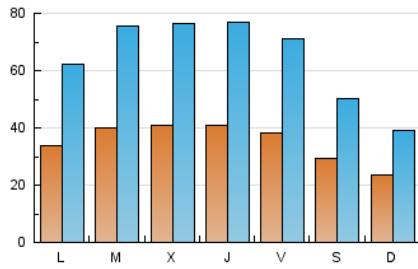

1. Cifras totales y promedios (Nacional e Internacional)

MES - AÑO	NAVEGADORES UNICOS	VISITAS	PAGINAS
Abril - 2023	36.163	189.568	266.445
PROMEDIO DIARIO	3.459	6.319	8.882
PROMEDIO LUNES-VIERNES	3.875	7.248	9.979
PROMEDIO SABADO-DOMINGO	2.627	4.462	6.686
PAGINAS / VISITAS	1,41		
DURACION MEDIA VISITAS	0:00:21		
DURACION MEDIA PAGINAS	0:00:00		

2. Secciones (Nacional e Internacional)

	PAGINAS	%
HOME	20.912	7.85 %
RESTO	245.533	92.15 %

3. Por día del mes (Nacional e Internacional)

Día	N. únicos	Visitas	Páginas	Día	N. únicos	Visitas	Páginas	Día	N. únicos	Visitas	Páginas
1	3.067	5.364	7.357	11	3.747	7.064	8.901	21	4.241	7.943	10.608
2	2.312	3.868	5.887	12	4.035	7.554	11.017	22	2.981	5.224	7.212
3	3.843	7.252	9.877	13	4.112	7.639	11.144	23	2.304	3.901	6.060
4	4.052	7.691	10.033	14	4.200	7.775	11.206	24	3.784	6.925	9.561
5	4.184	7.742	10.714	15	2.928	4.824	7.684	25	4.131	7.907	10.789
6	3.814	7.116	9.750	16	2.327	3.799	6.548	26	4.141	7.840	10.652
7	2.639	4.544	6.458	17	3.229	6.110	8.262	27	4.237	8.037	10.827
8	2.706	4.656	6.589	18	3.990	7.549	10.438	28	4.284	8.106	10.567
9	2.302	3.890	5.700	19	4.079	7.488	10.309	29	2.901	5.098	7.369
10	2.585	4.634	7.062	20	4.171	8.034	11.408	30	2.441	3.994	6.456

4. Gráficas (Nacional e Internacional)

4.1 Por día de la semana (promedio)

N. únicos / Visitas (x 100)

Páginas (x 100)

4.2 Por franja horaria (promedio)

Visitas_ (x 1000)

Páginas (x 1000)

4.3 Por meses